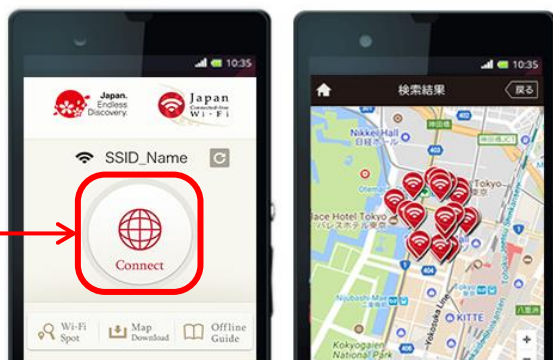

由利本荘市フリーWi-Fi

Japan Connected-free Wi-Fi連携方式接続手順

スマートフォンアプリ「Japan Connected-free Wi-Fi」をご利用の方は、登録不要で接続できます。

Step1

Step2

【接続手順】

- ・ iPhoneをご利用の方は、Step1から。
- ・ Androidをご利用の方は、Step2だけ。

※ 「Japan Connected-free Wi-Fi」は、NTTBP（エヌ・ティ・ティ・ブロードバンドプラットフォーム株式会社）が提供しています。

- ①スマホのWi-Fiをオン。
- ②『YurihonjoCity_Free_Wi-Fi』を選択。
- ③パスワード『yurihonjo』で接続。

- ④アプリを起動し『Connect』ボタンをタップする。

YurihonjoCity_Free_Wi-Fi

SSID接続用QRコード

iOS(11以降)は標準カメラで読取可

由利本荘市フリーWi-Fi をご利用いただける施設

ナイスアリーナ	由利本荘市総合体育館	岩城総合体育館	有鄰館	松ヶ崎公民館
北内越公民館	南内越公民館	小友公民館	ウッディホールこだま	子吉公民館
亀田出張所	下川大内出張所	上川大内出張所	直根公民館	笹子公民館
文化交流館カダール	矢島体育センター	矢島福祉会館	港の湯	