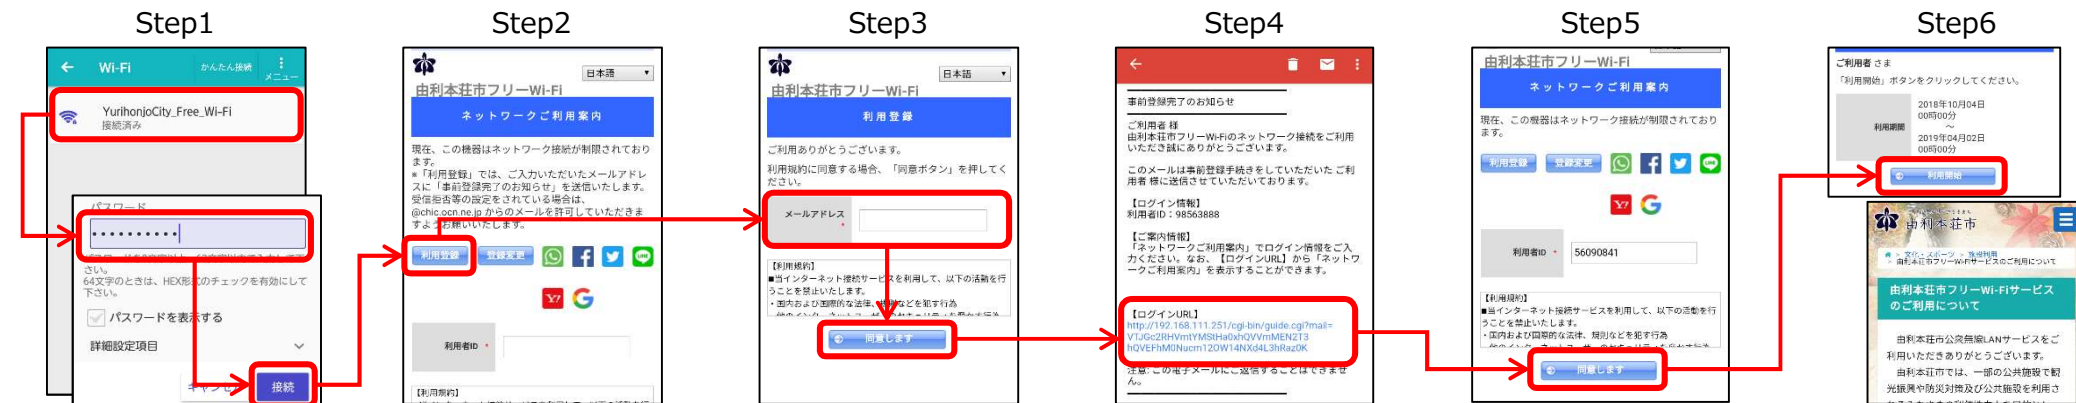

由利本荘市フリーWi-Fi

メールアドレス登録方式接続手順

利用方式は、メールアドレス認証・SMS認証・SNS認証の3種類あります。

- ① スマホのWi-Fiをオン。
- ② 『YurihonjoCity_Free_Wi-Fi』を選択。
- ③ パスワード『yurihonjo』で接続。
- ④ スマホでブラウザを起動。
- ⑤ 由利本荘市フリーWi-Fi ご利用案内『利用登録』ボタンを押す。
- ⑥ 利用登録画面にて、スマホで受信できるメールアドレスを入力し、『同意します』ボタンを押す。
- ⑦ 『事前登録完了のお知らせ』メールを受信されたら本文の【ログインURL】を表示する。
- ⑧ 利用者IDが入力された状態の『ご利用案内』が表示されたら『同意ボタン』を押す。
- ⑨ 利用期間をご確認のうえ、『利用開始』ボタンを押す。
- ⑩ 由利本荘市ホームページが表示され、インターネット利用可能。

由利本荘市フリーWi-Fi をご利用いただける施設

本荘地域	市役所本庁舎	広域行政センター	市役所第二庁舎	ガス水道局	消防庁舎	由利本荘アリーナ
カダーレ	いきいきこどもプラザ	本荘保健センター	鶴舞会館	アクアパル	子吉公民館	小友公民館
ウッディホールこだま	南内越公民館	北内越公民館	松ヶ崎公民館	矢島地域	矢島総合支所	矢島福祉会館
矢島公民館(日新館)	矢島体育センター	岩城地域	岩城総合支所	亀田出張所	岩城総合体育館	港の湯
由利地域	由利総合支所	由利公民館(善隣館)	大内地域	大内総合支所	上川大内出張所	下川大内出張所
総合体育館	東由利地域	東由利総合支所	東由利公民館	有鄰館	西目地域	西目総合支所
西目公民館(シーガル)	鳥海地域	鳥海総合支所	鳥海公民館(紫水館)	直根公民館	笹子公民館	鳥海診療所
直根診療所	笹子診療所					

こんなときは

- ・利用登録をしようとしたら「セキュリティ警告」の画面が表示された。
 - 「詳細情報」を表示して、「http://192.168.***.251/にアクセスする」へ進んでください。
- ・iPhoneのSafariで「利用登録」ボタンを押しても画面が変わらない。
 - 登録が完了するまで、Safariの「設定」から「ポップアップブロック」と「詐欺Webサイトの警告」をオフにしてください。
- ・メールアドレス登録方式で、『事前登録完了のお知らせ』メールが届かない。
 - 迷惑メール防止機能やメールフィルタ機能などを確認して、登録が完了するまで「@chic.ocn.ne.jp」からのメールを受信できるようにしてください。