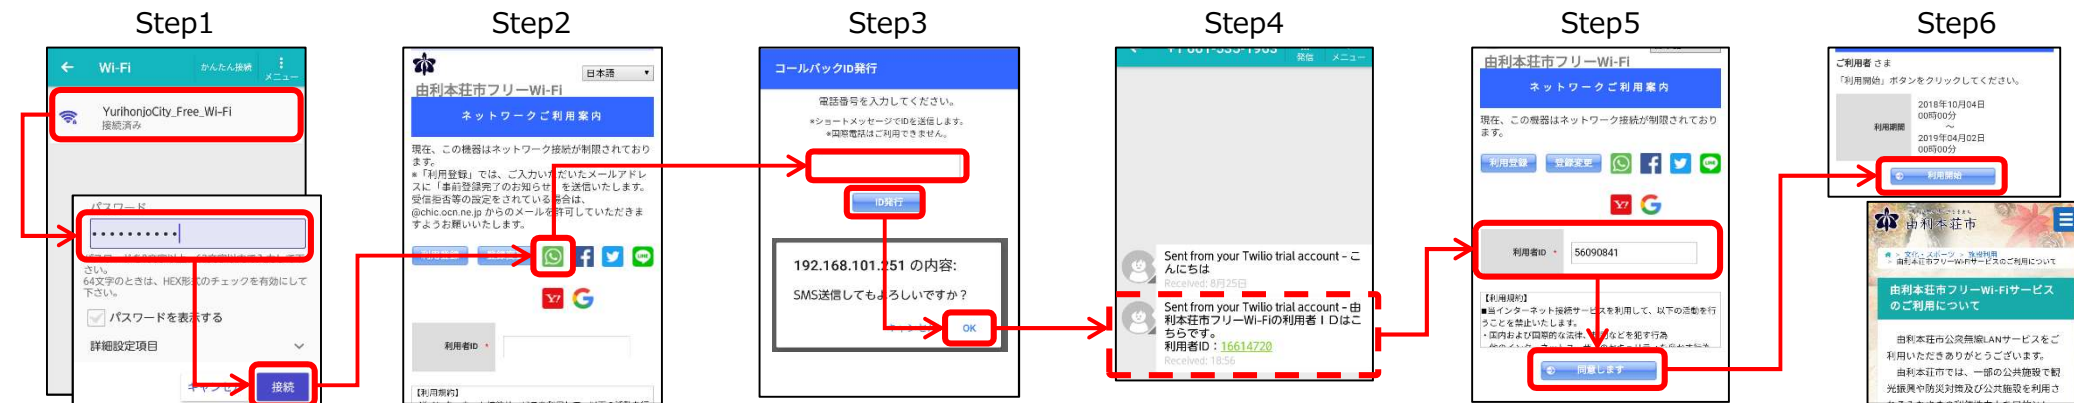

由利本荘市フリーWi-Fi

SMS登録方式接続手順

※SMS登録方式では、利用登録のメッセージ受信時に発生する通信料金は、
ご利用者様のご負担になりますのでご注意ください。

利用方式は、メールアドレス認証・SMS認証・SNS認証の3種類あります。

- ① スマホのWi-Fiをオン。
- ② 『YurihonjoCity_Free_Wi-Fi』を選択。
- ③ パスワード『yurihonjo』で接続。
- ④ スマホでブラウザを起動。
- ⑤ 由利本荘市フリーWi-Fi ご利用案内『SMS(受話器)』アイコンを押す。
- ⑥ コールバックID発行画面にて、ショートメッセージを受信できる電話番号を入力し、『ID発行』と『OK』ボタンを押す。
- ⑦ ショートメッセージを受信して、数字8桁の『利用者ID』を確認する。
- ⑧ 『ご利用案内』に戻り、確認した『利用者ID』を入力し、『同意ボタン』を押す。
- ⑨ 利用期間をご確認のうえ、『利用開始』ボタンを押す。
- ⑩ 由利本荘市ホームページが表示され、インターネット利用可能。

由利本荘市フリーWi-Fi をご利用いただける施設

YurihonjoCity_Free_Wi-Fi
接続用QRコード

Wi-Fi利用登録画面URL
(ご利用案内QRコード)

本荘地域	市役所本庁舎	広域行政センター	市役所第二庁舎	ガス水道局	消防庁舎	由利本荘アリーナ
カダーレ	いきいき子どもプラザ	本荘保健センター	鶴舞会館	アクアパル	子吉公民館	小友公民館
ウッディホールこだま	南内越公民館	北内越公民館	松ヶ崎公民館	矢島地域	矢島総合支所	矢島福祉会館
矢島公民館(日新館)	矢島体育センター	岩城地域	岩城総合支所	亀田出張所	岩城総合体育館	港の湯
由利地域	由利総合支所	由利公民館(善隣館)	大内地域	大内総合支所	上川大内出張所	下川大内出張所
総合体育館	東由利地域	東由利総合支所	東由利公民館	有鄰館	西目地域	西目総合支所
西目公民館(シーガル)	鳥海地域	鳥海総合支所	鳥海公民館(紫水館)	直根公民館	笹子公民館	鳥海診療所
直根診療所	笹子診療所					

こんなときは

- ・利用登録をしようとしたら「セキュリティ警告」の画面が表示された。
→ 「詳細情報」を表示して、「http://192.168.***.251/」にアクセスするへ進んでください。
- ・iPhoneのSafariで「SMS(受話器)」ボタンを押しても画面が変わらない。
→ 登録が完了するまで、Safariの「設定」から「ポップアップブロック」と「詐欺Webサイトの警告」をオフにしてください。

iOS(11以降)は標準カメラで読取可
AndroidはWi-Fi接続読取りが必須