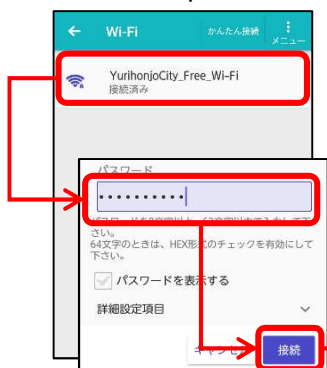

# 由利本荘市フリーWi-Fi

## Japan Connected-free Wi-Fi連携方式接続手順

スマートフォンアプリ「Japan Connected-free Wi-Fi」をご利用の方は、登録不要で接続できます。

Step1

Step2

【接続手順】

- ・ iPhoneをご利用の方は、Step1から。
- ・ Androidをご利用の方は、Step2だけ。

※ 「Japan Connected-free Wi-Fi」は、NTTBP（エヌ・ティ・ティ・ブロードバンドプラットフォーム株式会社）が提供しています。