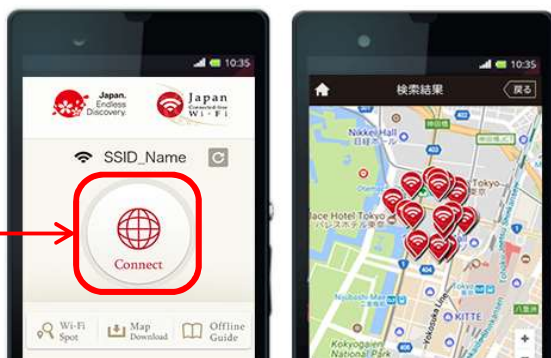

# 由利本荘市フリーWi-Fi

## Japan Connected-free Wi-Fi連携方式接続手順

スマートフォンアプリ「Japan Connected-free Wi-Fi」をご利用の方は、登録不要で接続できます。

Step1

Step2

【接続手順】

- ・ iPhoneをご利用の方は、Step1から。
- ・ Androidをご利用の方は、Step2だけ。

※ 「Japan Connected-free Wi-Fi」は、NTTBP（エヌ・ティ・ティ・ブロードバンドプラットフォーム株式会社）が提供しています。