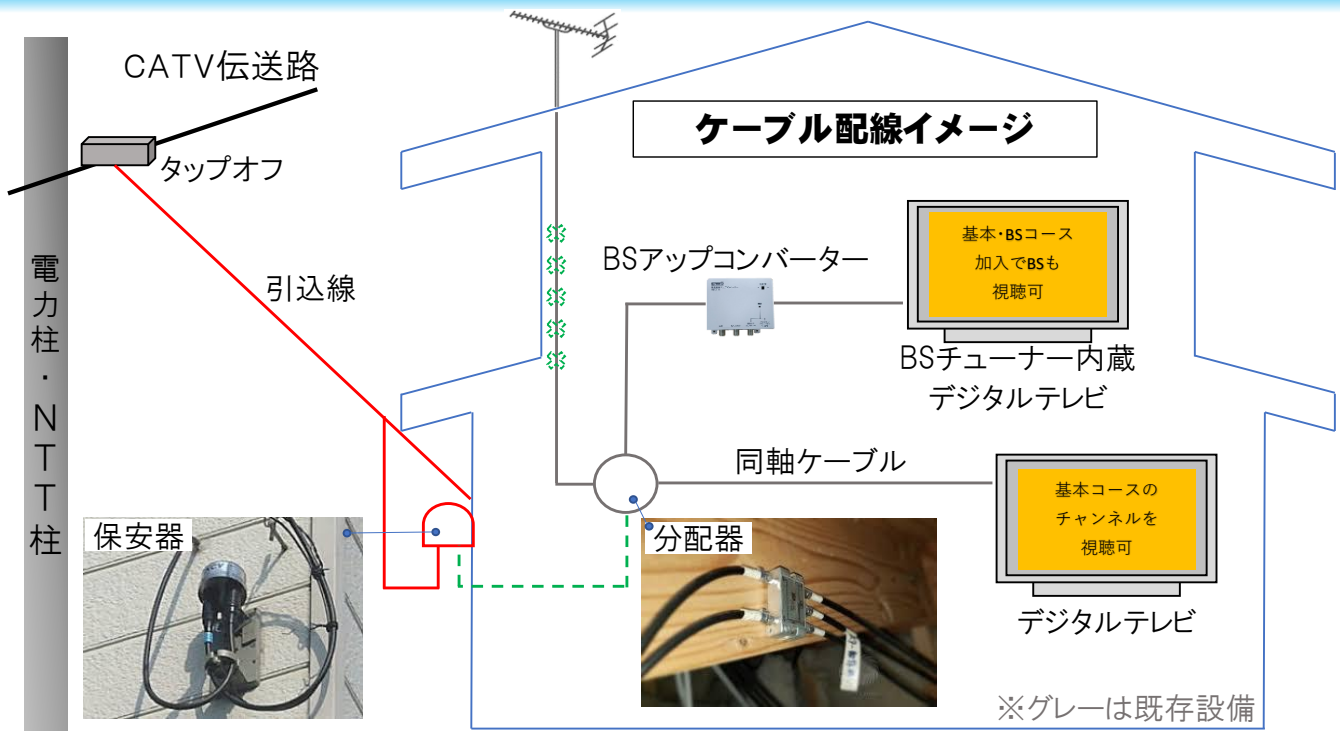

借家住宅主一括コース

月額2,750円（入居の有無にかかわらず1棟10戸までの集合住宅）

月額5,500円（入居の有無にかかわらず1棟11戸以上の集合住宅）

※月額利用料はオーナー様に請求させていただきます。BSデジタル放送は視聴できません。

<https://www.city.yurihonjo.lg.jp/catv/>

公式ホームページをご覧ください。

ゆるぽんテレビ公式YouTubeチャンネルで情報ランドの一部番組を紹介しているほか、Twitterで放送予定をお知らせしております。また、各種サービスの詳細や申請書ダウンロード、手続き方法、BSアップコンバーターの取付方法、よくある質問コーナーなども載せております。

加入にかかる工事の概要

①CATVセンターが行う工事（赤線部分）

◆保安器位置までの引込工事と保安器設置

- ◇保安器はタップオフ方向側の1階軒下に設置いたします。
- ◇CATVセンターが行う工事は露出配線となります。
- ◇お近くにCATV伝送路がない場合は、加入申込みに応じることのできない場合があります。
- ◇加入者様のご都合（引越・リフォーム等）により保安器等の移設が必要な場合は、実費をご負担いただき、当センターが移設工事を行います。