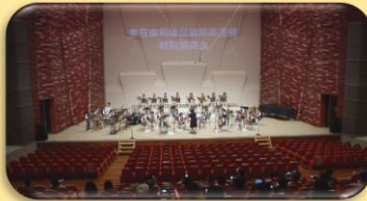

人と人、心と心をつなぐケーブルテレビネットワーク

由利本荘市ケーブルテレビ

ケーブルテレビサービスの概要

基本コース(月額1,370円)

※NHKの受信料は料金には含まれておりません。

コミュニティチャンネル

12ch

(121)

自主制作チャンネル

地域の身近なニュースや企画番組など、CATVセンターが制作した番組を放送。

地上デジタル放送

1ch

(011)

NHK
総合放送

2ch

(021)

NHK
Eテレ

4ch

(041)

ABS
秋田放送

5ch

(051)

AAB
秋田朝日放送

区域外波

6ch

(061)

TUY
テレビ・山形

8ch

(081)

AKT
秋田テレビ

県内放送5波を受信し、加入者宅に再放送。TBS系列のテレビユー山形も視聴できます。

※月額利用料金の減免についてはCATVセンターにお問い合わせください。

基本・BSコース(月額2,420円)

※NHKの衛星放送受信料は料金には含まれておりません。

「基本・BSコース」は、「基本コース」で視聴できる放送に加え、BSデジタル・BS4Kが視聴できるコースです。

追加で視聴できるチャンネル

BSデジタル	NHK BS-1・NHK BSプレミアム・BS日テレ・BS朝日・BS-TBS・BSテレ東・BSフジ・BS11・BS2we11V
BS4K	NHK BS4K・BS日テレ4K・BS朝日4K・BS-TBS4K・BSテレ東4K・BSフジ4K
BSデジタル有料放送	WOWOW (プライム・ライブ・シネマ)・スターチャンネル (1・2・3)・BSアニマックス

1. BSデジタル・BS4Kの視聴には、アンテナの設置は不要ですが、それぞれチューナー内蔵テレビ・レコーダーまたはチューナーが必要となります。
2. テレビ1台毎にBSアップコンバーターを取り付ける必要があります。BSアップコンバーターは1台目は月額料金に含まれますが、2台目以降は1台につき月額500円で貸与されます。
3. 宅内配線は5C-FB、分配器はUHF770MHz対応(70-770MHz連続)をご使用ください。

コミュニティチャンネル(自主制作チャンネル)

ゆりほんタイム -地域に密着した話題を提供!

子どもからお年寄りまで市民みんなが登場する地域のテレビとして、行政情報や市内のスポット、町内会や保育園、小・中学校の行事、敬老会など、身近な話題を放送します。

1. ●市内の話題
   - ●行政からのお知らせ
   - ●各種コーナー
2. ほか

データ放送 -必要な情報がいつでも入手可能-

市役所・各総合支所の行政情報やイベント情報を発信。他の機関からの情報も満載。必要な情報だけをテレビのリモコンで選択してご覧いただけます。

- ●緊急情報
- ●河川水位情報
- ●ライブ映像
- ●生活情報
- ●イベント情報
- ●市況・営農
- ●おくやみ
- ●ハローワーク

企画・特別番組

行政や関係各機関の事業・制度紹介、地域や学校行事の特集、演奏会や発表会、議会中継など。

吹奏楽祭

ケーブルテレビサービスへの加入金は31,440円です。

※加入金無料キャンペーンについては、ゆりほんテレビ公式ホームページ、広報「ゆりほんじょう」でご確認ください。

お申し込み・お問い合わせはこちらまで

由利本荘市CATVセンター

☎ 0184-65-3722 FAX.0184-65-3723 ✉ catv@city.yurihonjo.lg.jp

〒018-0711 秋田県由利本荘市岩谷町字日渡51-1

ゆりほん