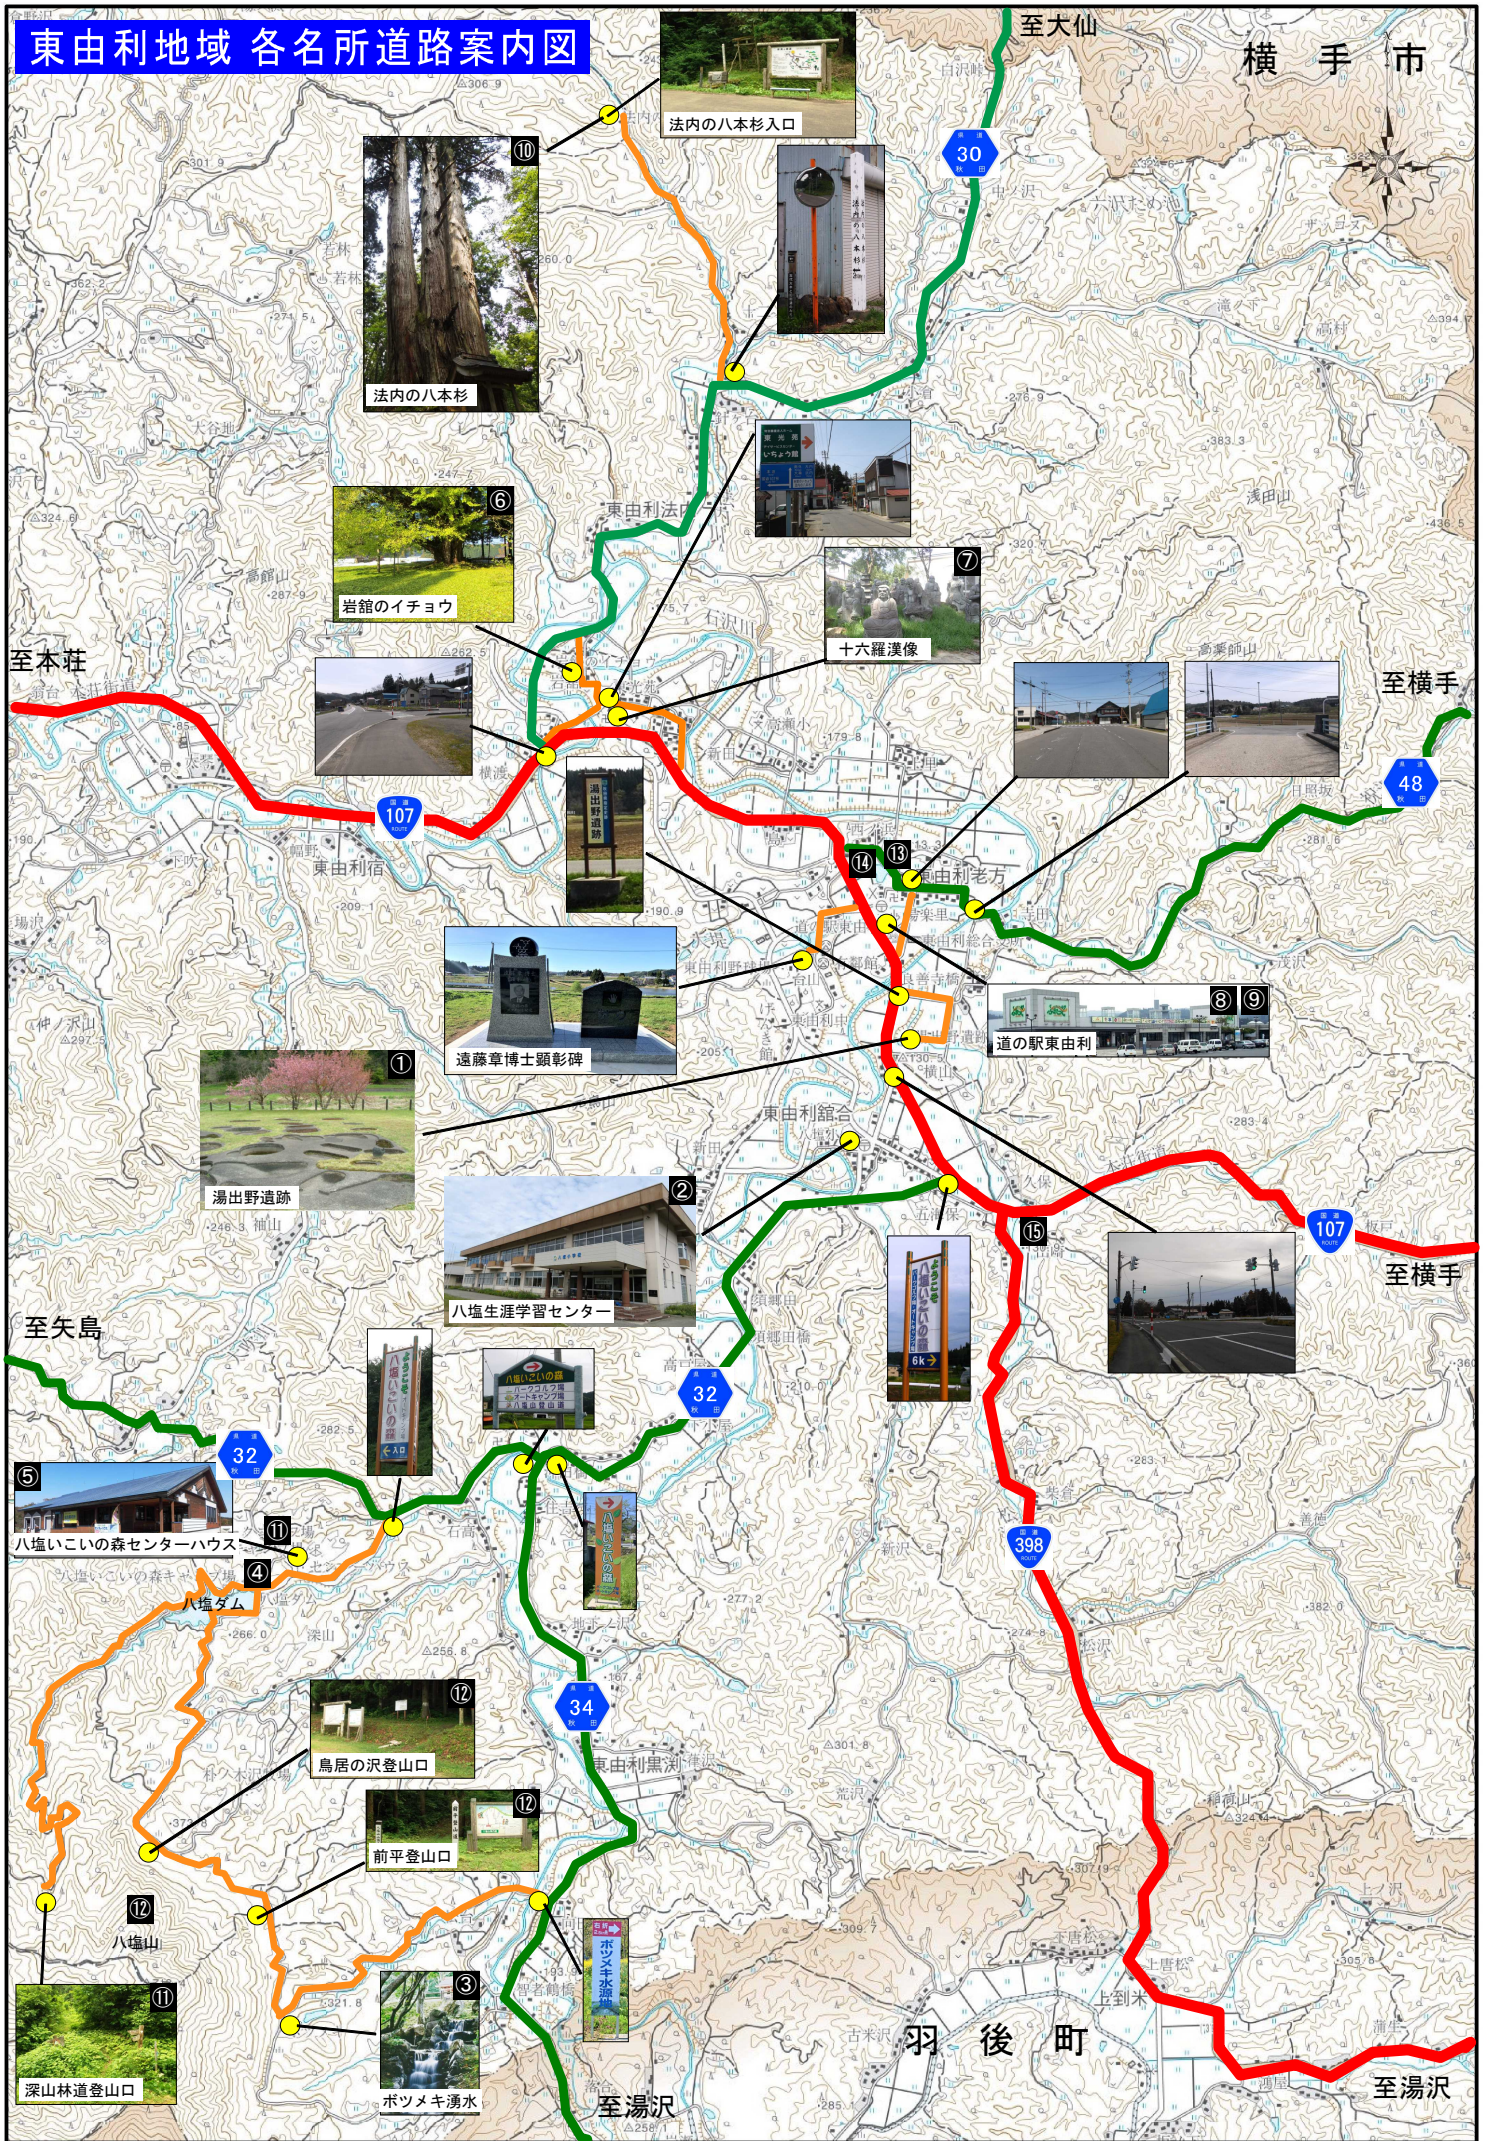

東由利地域 各名所道路案内図

法内の八本杉入口

法内の八本杉

岩館のイチョウ

十六羅漢像

遠藤章博士顕彰碑

湯出野遺跡

八塩生涯学習センター

八塩いきいの森センターハウス

鳥居の沢登山口

前平登山口

深山林道登山口

ボツメキ湧水