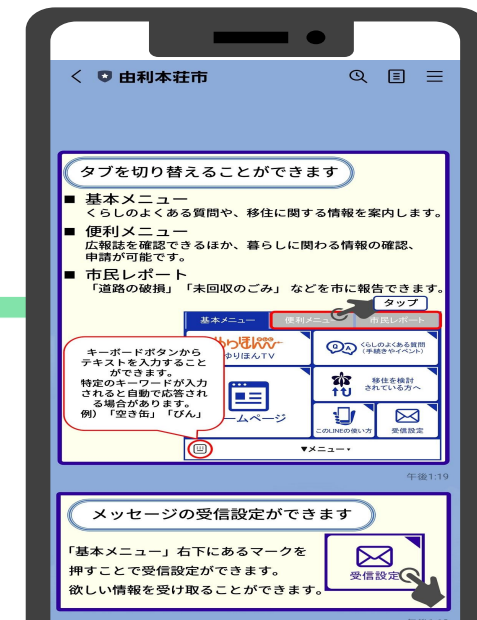

人と自然が共に生きるまち
由利本荘市

Yurikawajima City

由利本荘市LINE公式アカウント のご紹介

友だち登録用二次元コード
(スマホのカメラで読み込んでください)

市からの情報をお届けします！

- イベント情報
- 広報紙発行のお知らせ
- ごみ収集日お知らせ
- 防災情報、熊出没情報 など

友だち追加したら受信設定！

1. 受信設定をします

2. 基本アンケート入力
・欲しい情報 ・地域

3. 完了！

便利な機能！

市民レポート

- 未回収のごみ
- 道路の損壊
- 小動物の死骸

LINEで市へ報告が可能

ごみ収集日お知らせ

1. 便利メニュー