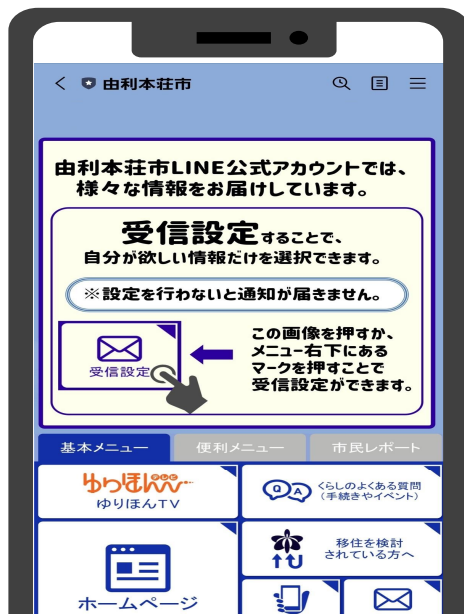

人と自然が共に生きるまち
由利本荘市

Yurikawajima City

由利本荘市LINE公式アカウント のご紹介

友だち登録用二次元コード
(スマホのカメラで読み込んでください)

市からの情報をお届けします！

- イベント情報
- 広報紙発行のお知らせ
- ごみ収集日お知らせ
- 防災情報、熊出没情報 など

友だち追加したら受信設定！

1. 受信設定をします

2. 基本アンケート入力
・欲しい情報 ・地域

3. 完了！

便利な機能！

市民レポート

- 未回収のごみ
- 道路の損壊
- 小動物の死骸

LINEで市へ報告が可能

ごみ収集日お知らせ

1. 便利メニュー