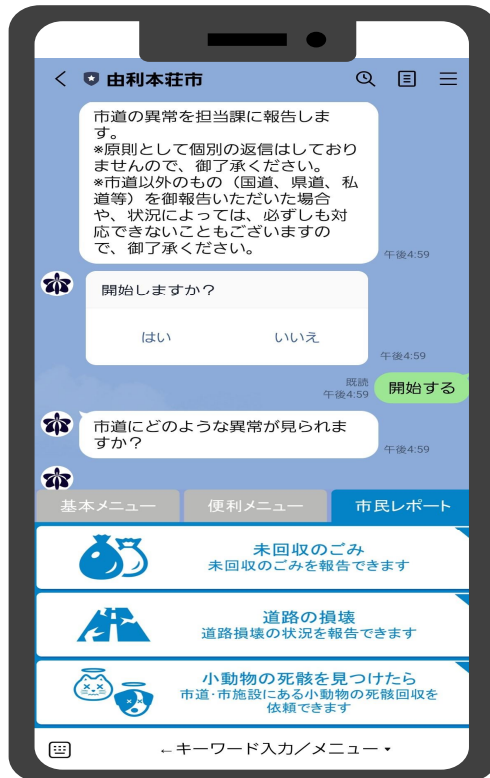

人と自然が共に生きるまち
由利本荘市

Yurikawajima City

由利本荘市LINE公式アカウント のご紹介

友だち登録用二次元コード
(スマホのカメラで読み込んでください)

市からの情報をお届けします！

- イベント情報
- 広報紙発行のお知らせ
- ごみ収集日お知らせ
- 防災情報、熊出没情報 など

友だち追加したら受信設定！

1. 受信設定をします

2. 基本アンケート入力
・欲しい情報 ・地域

3. 完了！

便利な機能！

市民レポート

- 未回収のごみ
- 道路の損壊
- 小動物の死骸

LINEで市へ報告が可能

ごみ収集日お知らせ

1. 便利メニュー