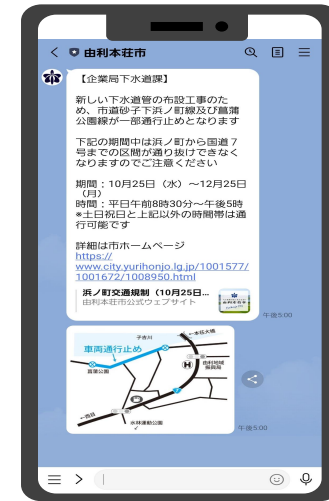

人と自然が共に生きるまち
由利本荘市

Yurikawajima City

由利本荘市LINE公式アカウント のご紹介

友だち登録用二次元コード
(スマホのカメラで読み込んでください)

市からの情報をお届けします！

- イベント情報
- 広報紙発行のお知らせ
- ごみ収集日お知らせ
- 防災情報、熊出没情報 など

友だち追加したら受信設定！

1. 受信設定をします

2. 基本アンケート入力
・欲しい情報 ・地域

3. 完了！

便利な機能！

市民レポート

- 未回収のごみ
- 道路の損壊
- 小動物の死骸

LINEで市へ報告が可能

ごみ収集日お知らせ

1. 便利メニュー