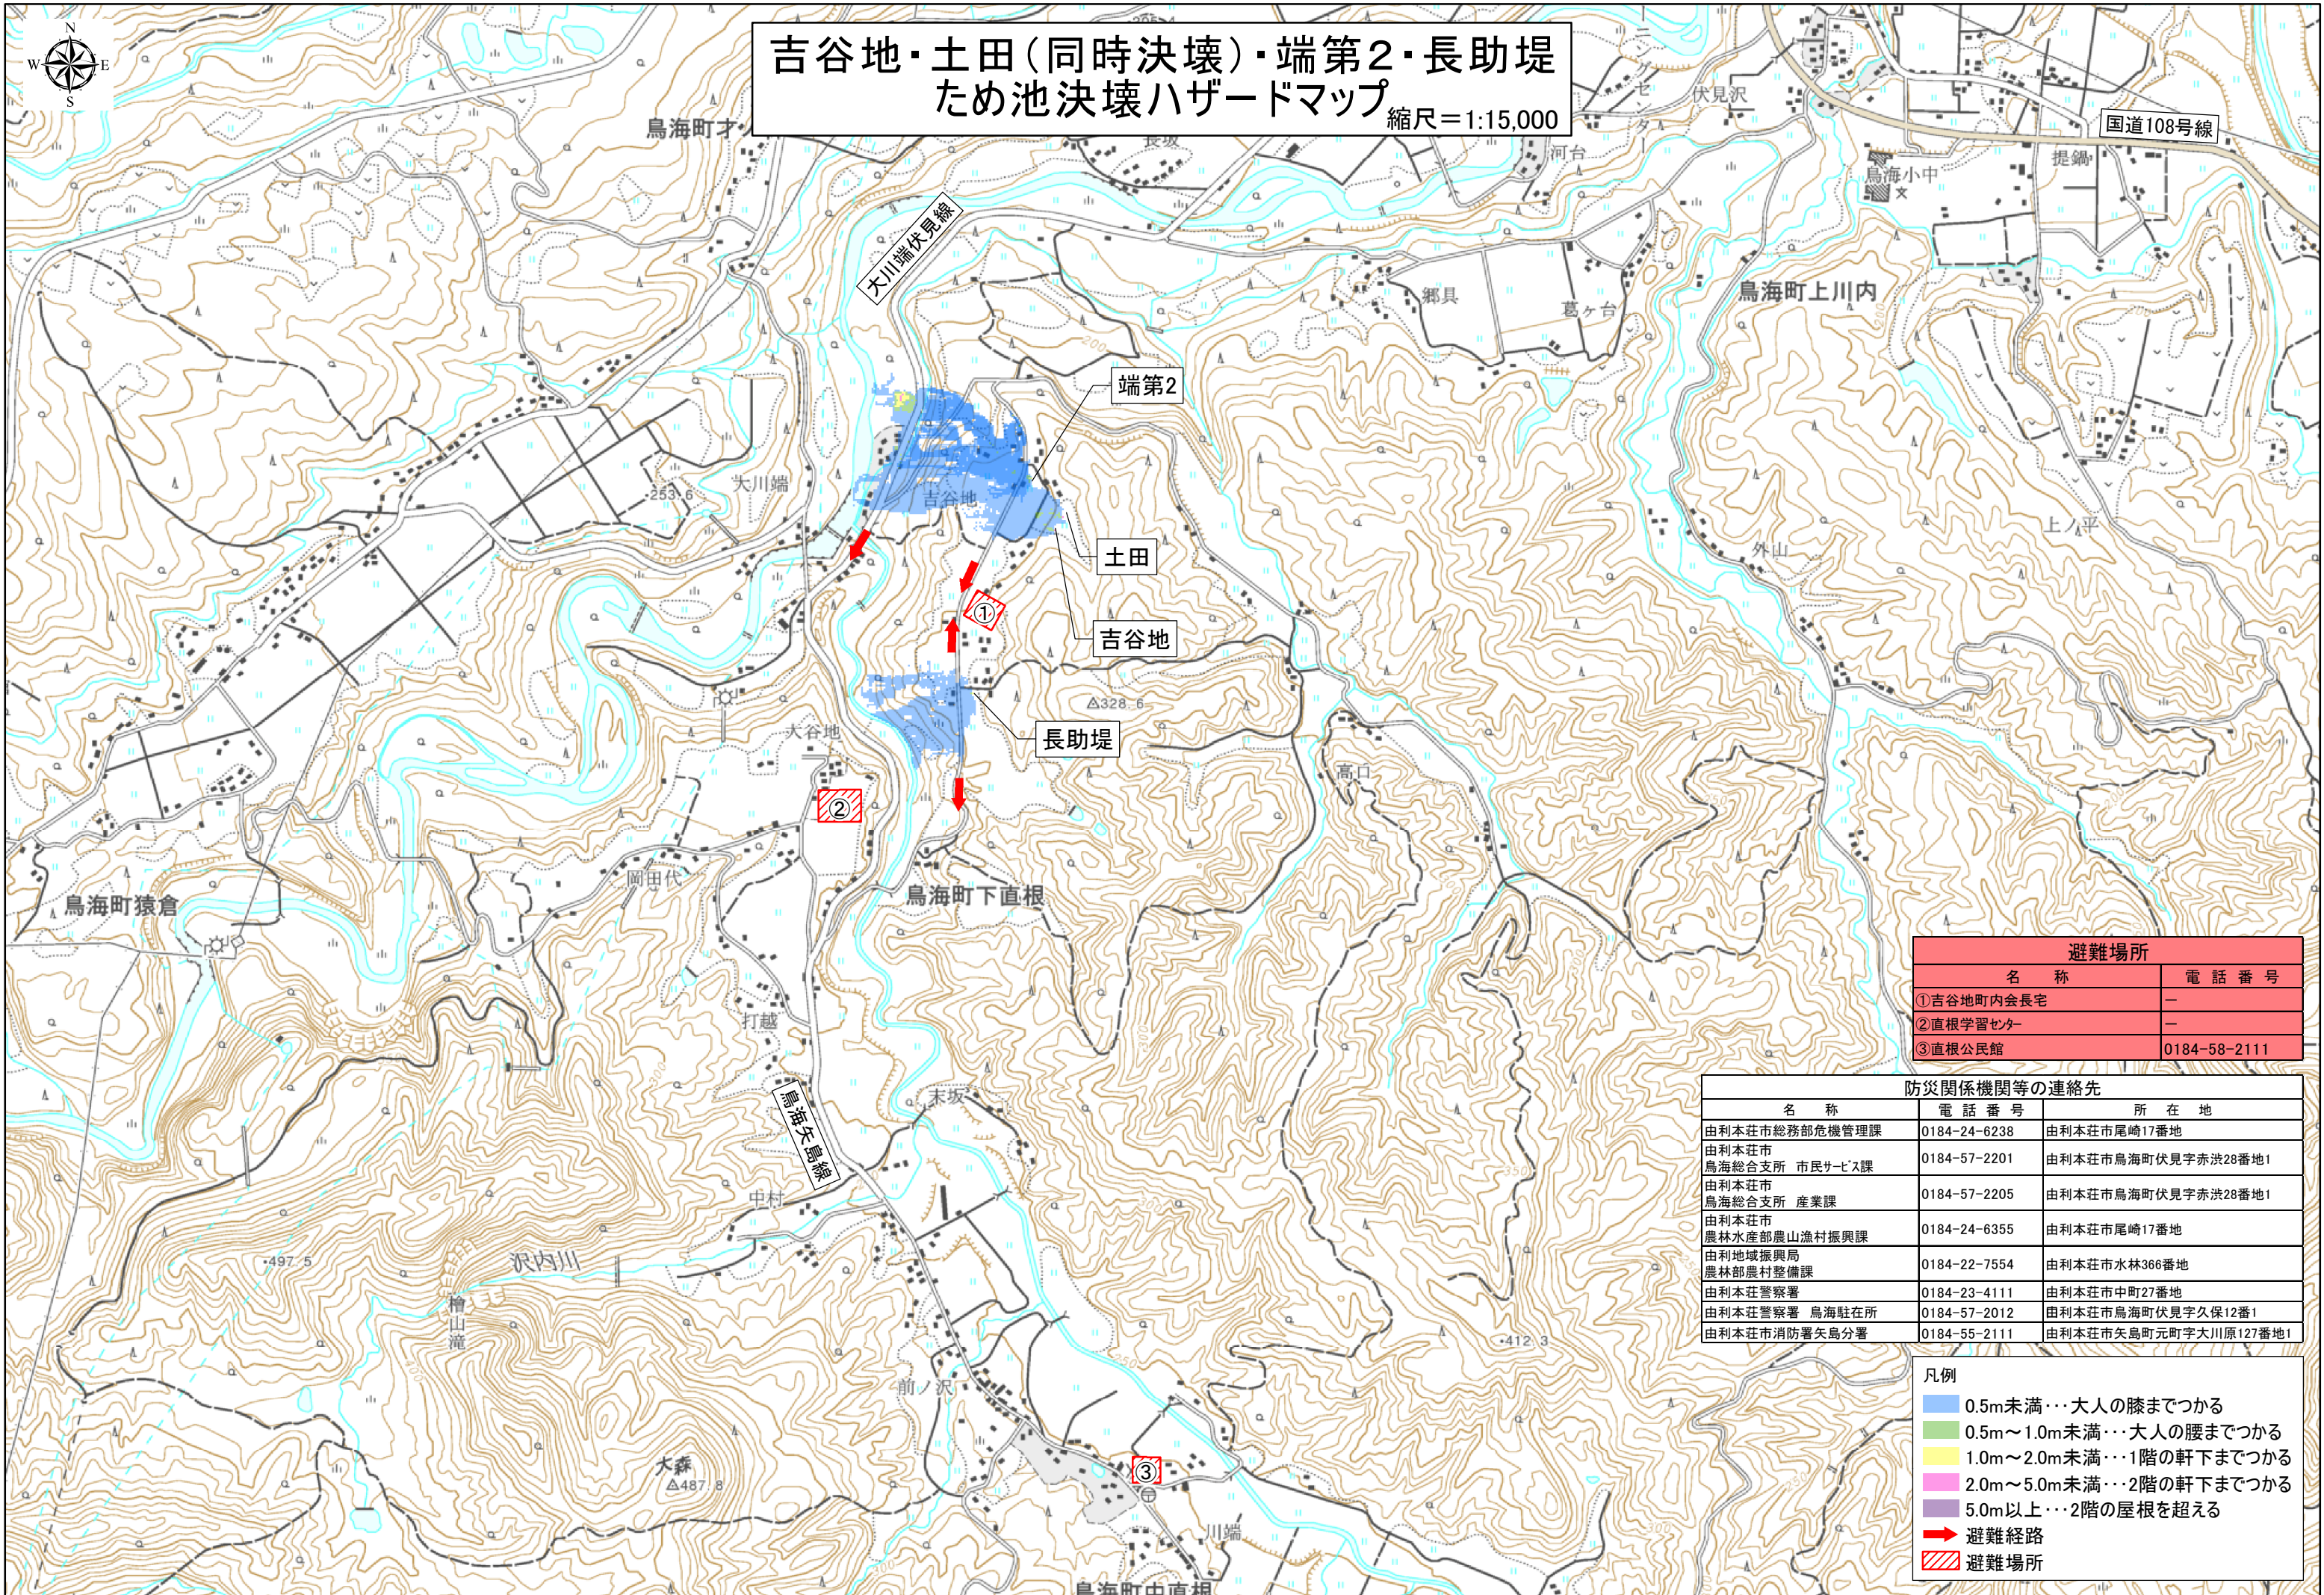

吉谷地・土田(同時決壊)・端第2・長助堤 ため池決壊ハザードマップ 縮尺=1:15,000

避難場所	
名称	電話番号
①吉谷地町内会長宅	-
②直根学習センター	-
③直根公民館	0184-58-2111

防災関係機関等の連絡先		
名称	電話番号	所在地
由利本荘市総務部危機管理課	0184-24-6238	由利本荘市尾崎17番地
由利本荘市鳥海総合支所 市民サービス課	0184-57-2201	由利本荘市鳥海町伏見字赤洪28番地1
由利本荘市鳥海総合支所 産業課	0184-57-2205	由利本荘市鳥海町伏見字赤洪28番地1
由利本荘市農林水産部農山漁村振興課	0184-24-6355	由利本荘市尾崎17番地
由利地域振興局農林部農村整備課	0184-22-7554	由利本荘市水林366番地
由利本荘警察署	0184-23-4111	由利本荘市中町27番地
由利本荘警察署 鳥海駐在所	0184-57-2012	由利本荘市鳥海町伏見字久保12番1
由利本荘市消防署矢島分署	0184-55-2111	由利本荘市矢島町元町字大川原127番地1

- 凡例
- 0.5m未満…大人の膝までつかる
 - 0.5m～1.0m未満…大人の腰までつかる
 - 1.0m～2.0m未満…1階の軒下までつかる
 - 2.0m～5.0m未満…2階の軒下までつかる
 - 5.0m以上…2階の屋根を超える
 - 避難経路
 - 避難場所