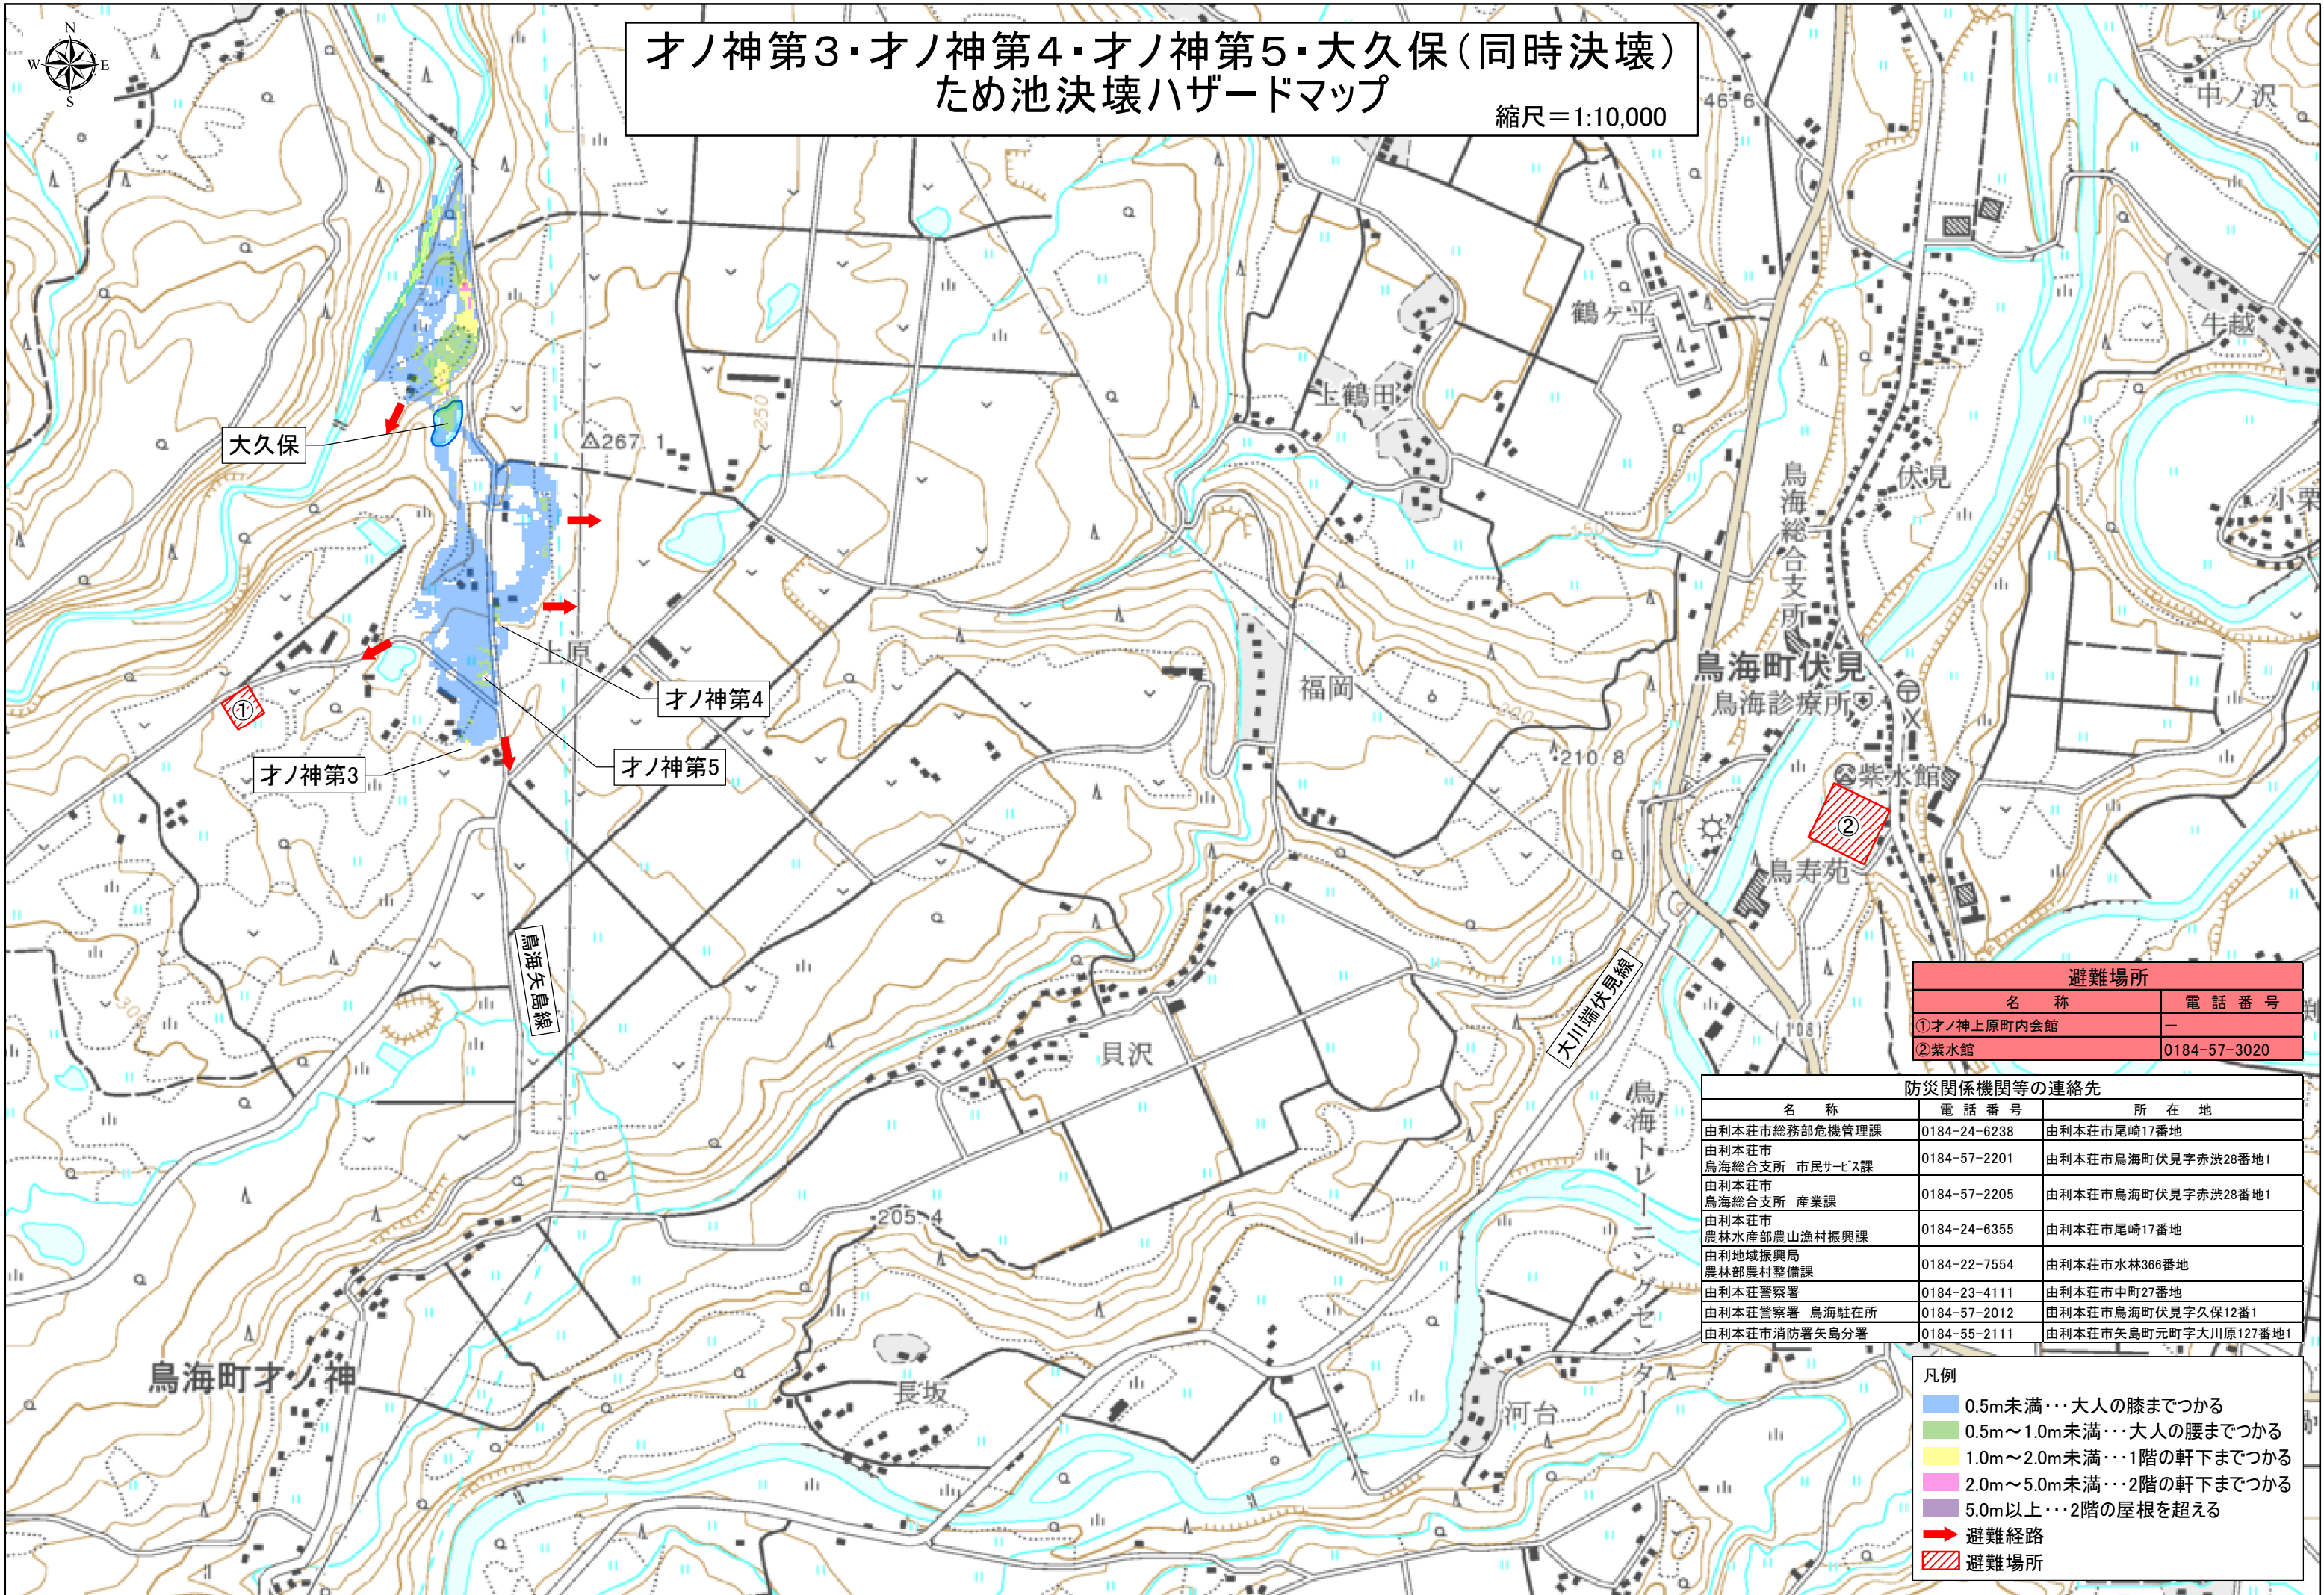

オノ神第3・オノ神第4・オノ神第5・大久保(同時決壊)  
ため池決壊ハザードマップ 縮尺=1:10,000

避難場所	
名称	電話番号
①オノ神上原町内会館	-
②紫水館	0184-57-3020

防災関係機関等の連絡先		
名称	電話番号	所在地
由利本荘市総務部危機管理課	0184-24-6238	由利本荘市尾崎17番地
由利本荘市鳥海総合支所 市民サービス課	0184-57-2201	由利本荘市鳥海町伏見字赤洪28番地1
由利本荘市鳥海総合支所 産業課	0184-57-2205	由利本荘市鳥海町伏見字赤洪28番地1
由利本荘市農林水産部農山漁村振興課	0184-24-6355	由利本荘市尾崎17番地
由利地域振興局農林部農村整備課	0184-22-7554	由利本荘市水林366番地
由利本荘警察署	0184-23-4111	由利本荘市中町27番地
由利本荘警察署 鳥海駐在所	0184-57-2012	由利本荘市鳥海町伏見字久保12番1
由利本荘市消防署矢島分署	0184-55-2111	由利本荘市矢島町元町字大川原127番地1

- 凡例
- 0.5m未満…大人の膝までつかる
  - 0.5m～1.0m未満…大人の腰までつかる
  - 1.0m～2.0m未満…1階の軒下までつかる
  - 2.0m～5.0m未満…2階の軒下までつかる
  - 5.0m以上…2階の屋根を超える
  - 避難経路
  - ▨ 避難場所