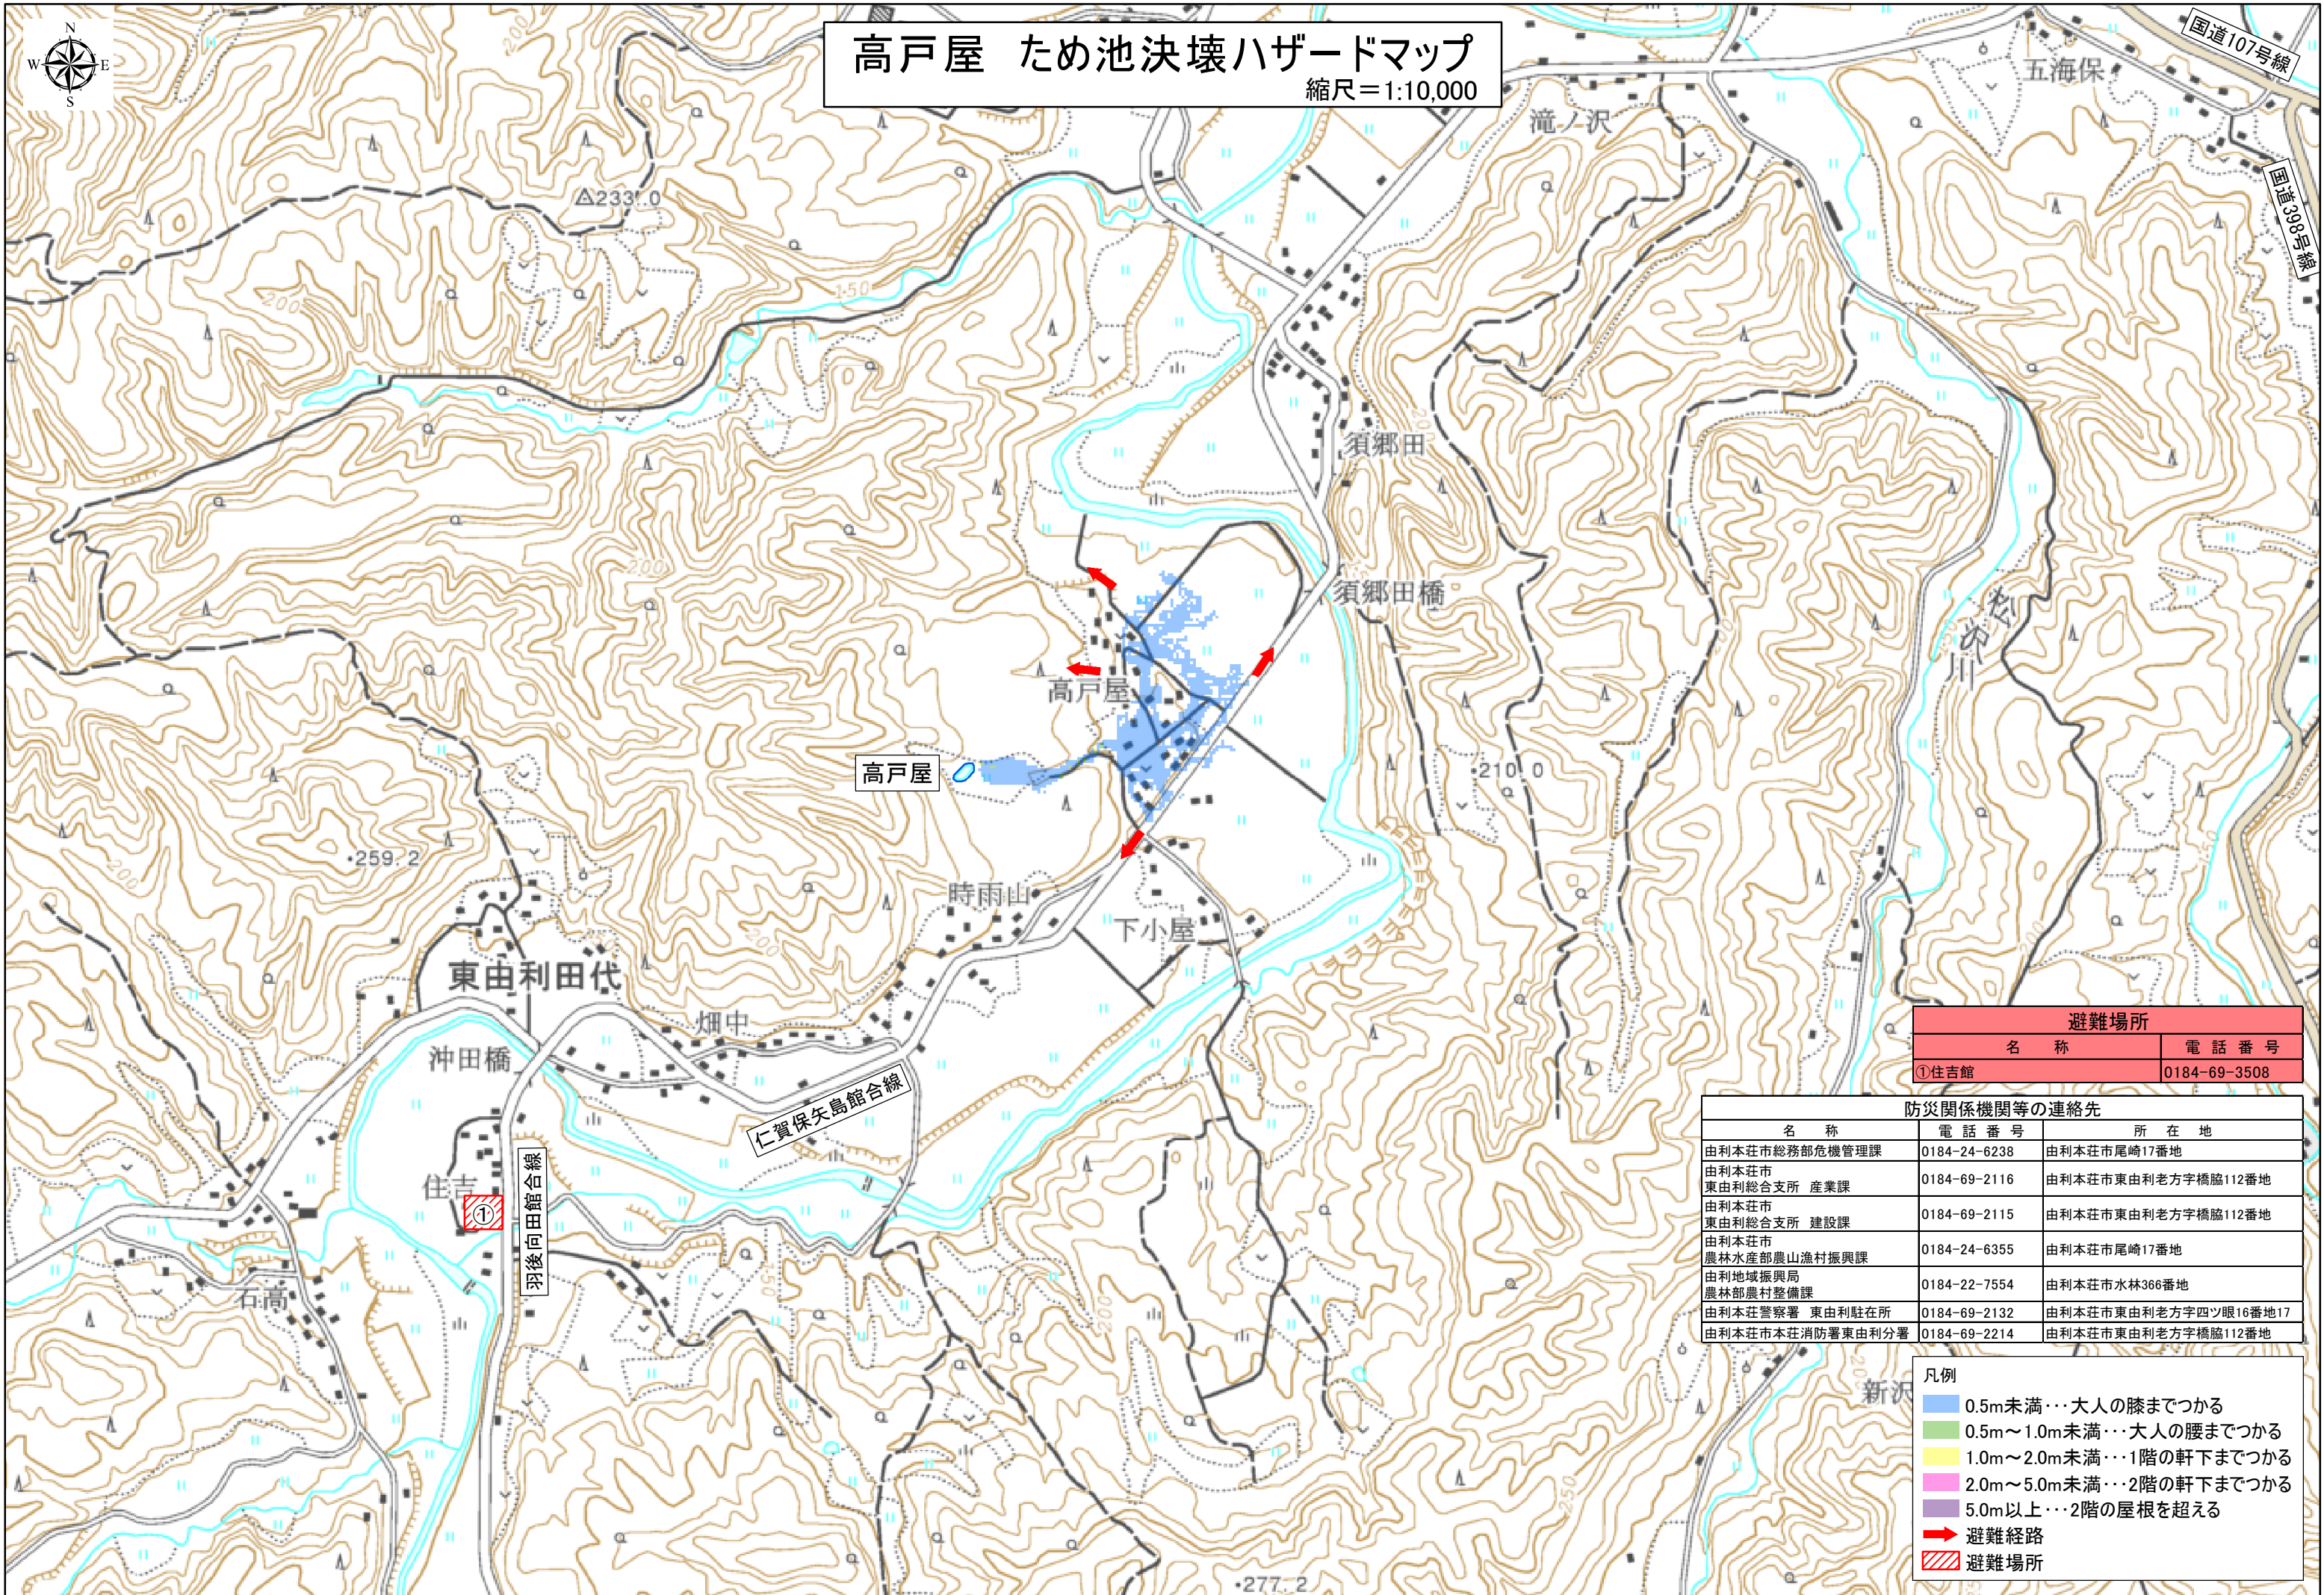

高戸屋 ため池決壊ハザードマップ

縮尺=1:10,000

避難場所	
名称	電話番号
①住吉館	0184-69-3508

防災関係機関等の連絡先

名称	電話番号	所在地
由利本荘市総務部危機管理課	0184-24-6238	由利本荘市尾崎17番地
由利本荘市東由利総合支所 産業課	0184-69-2116	由利本荘市東由利老方字橋脇112番地
由利本荘市東由利総合支所 建設課	0184-69-2115	由利本荘市東由利老方字橋脇112番地
由利本荘市農林水産部農山漁村振興課	0184-24-6355	由利本荘市尾崎17番地
由利地域振興局農林部農村整備課	0184-22-7554	由利本荘市水林366番地
由利本荘警察署 東由利駐在所	0184-69-2132	由利本荘市東由利老方字四ツ眼16番地17
由利本荘市本荘消防署東由利分署	0184-69-2214	由利本荘市東由利老方字橋脇112番地

- 凡例
- 0.5m未満…大人の膝までつかる
 - 0.5m～1.0m未満…大人の腰までつかる
 - 1.0m～2.0m未満…1階の軒下までつかる
 - 2.0m～5.0m未満…2階の軒下までつかる
 - 5.0m以上…2階の屋根を超える
 - 避難経路
 - 避難場所