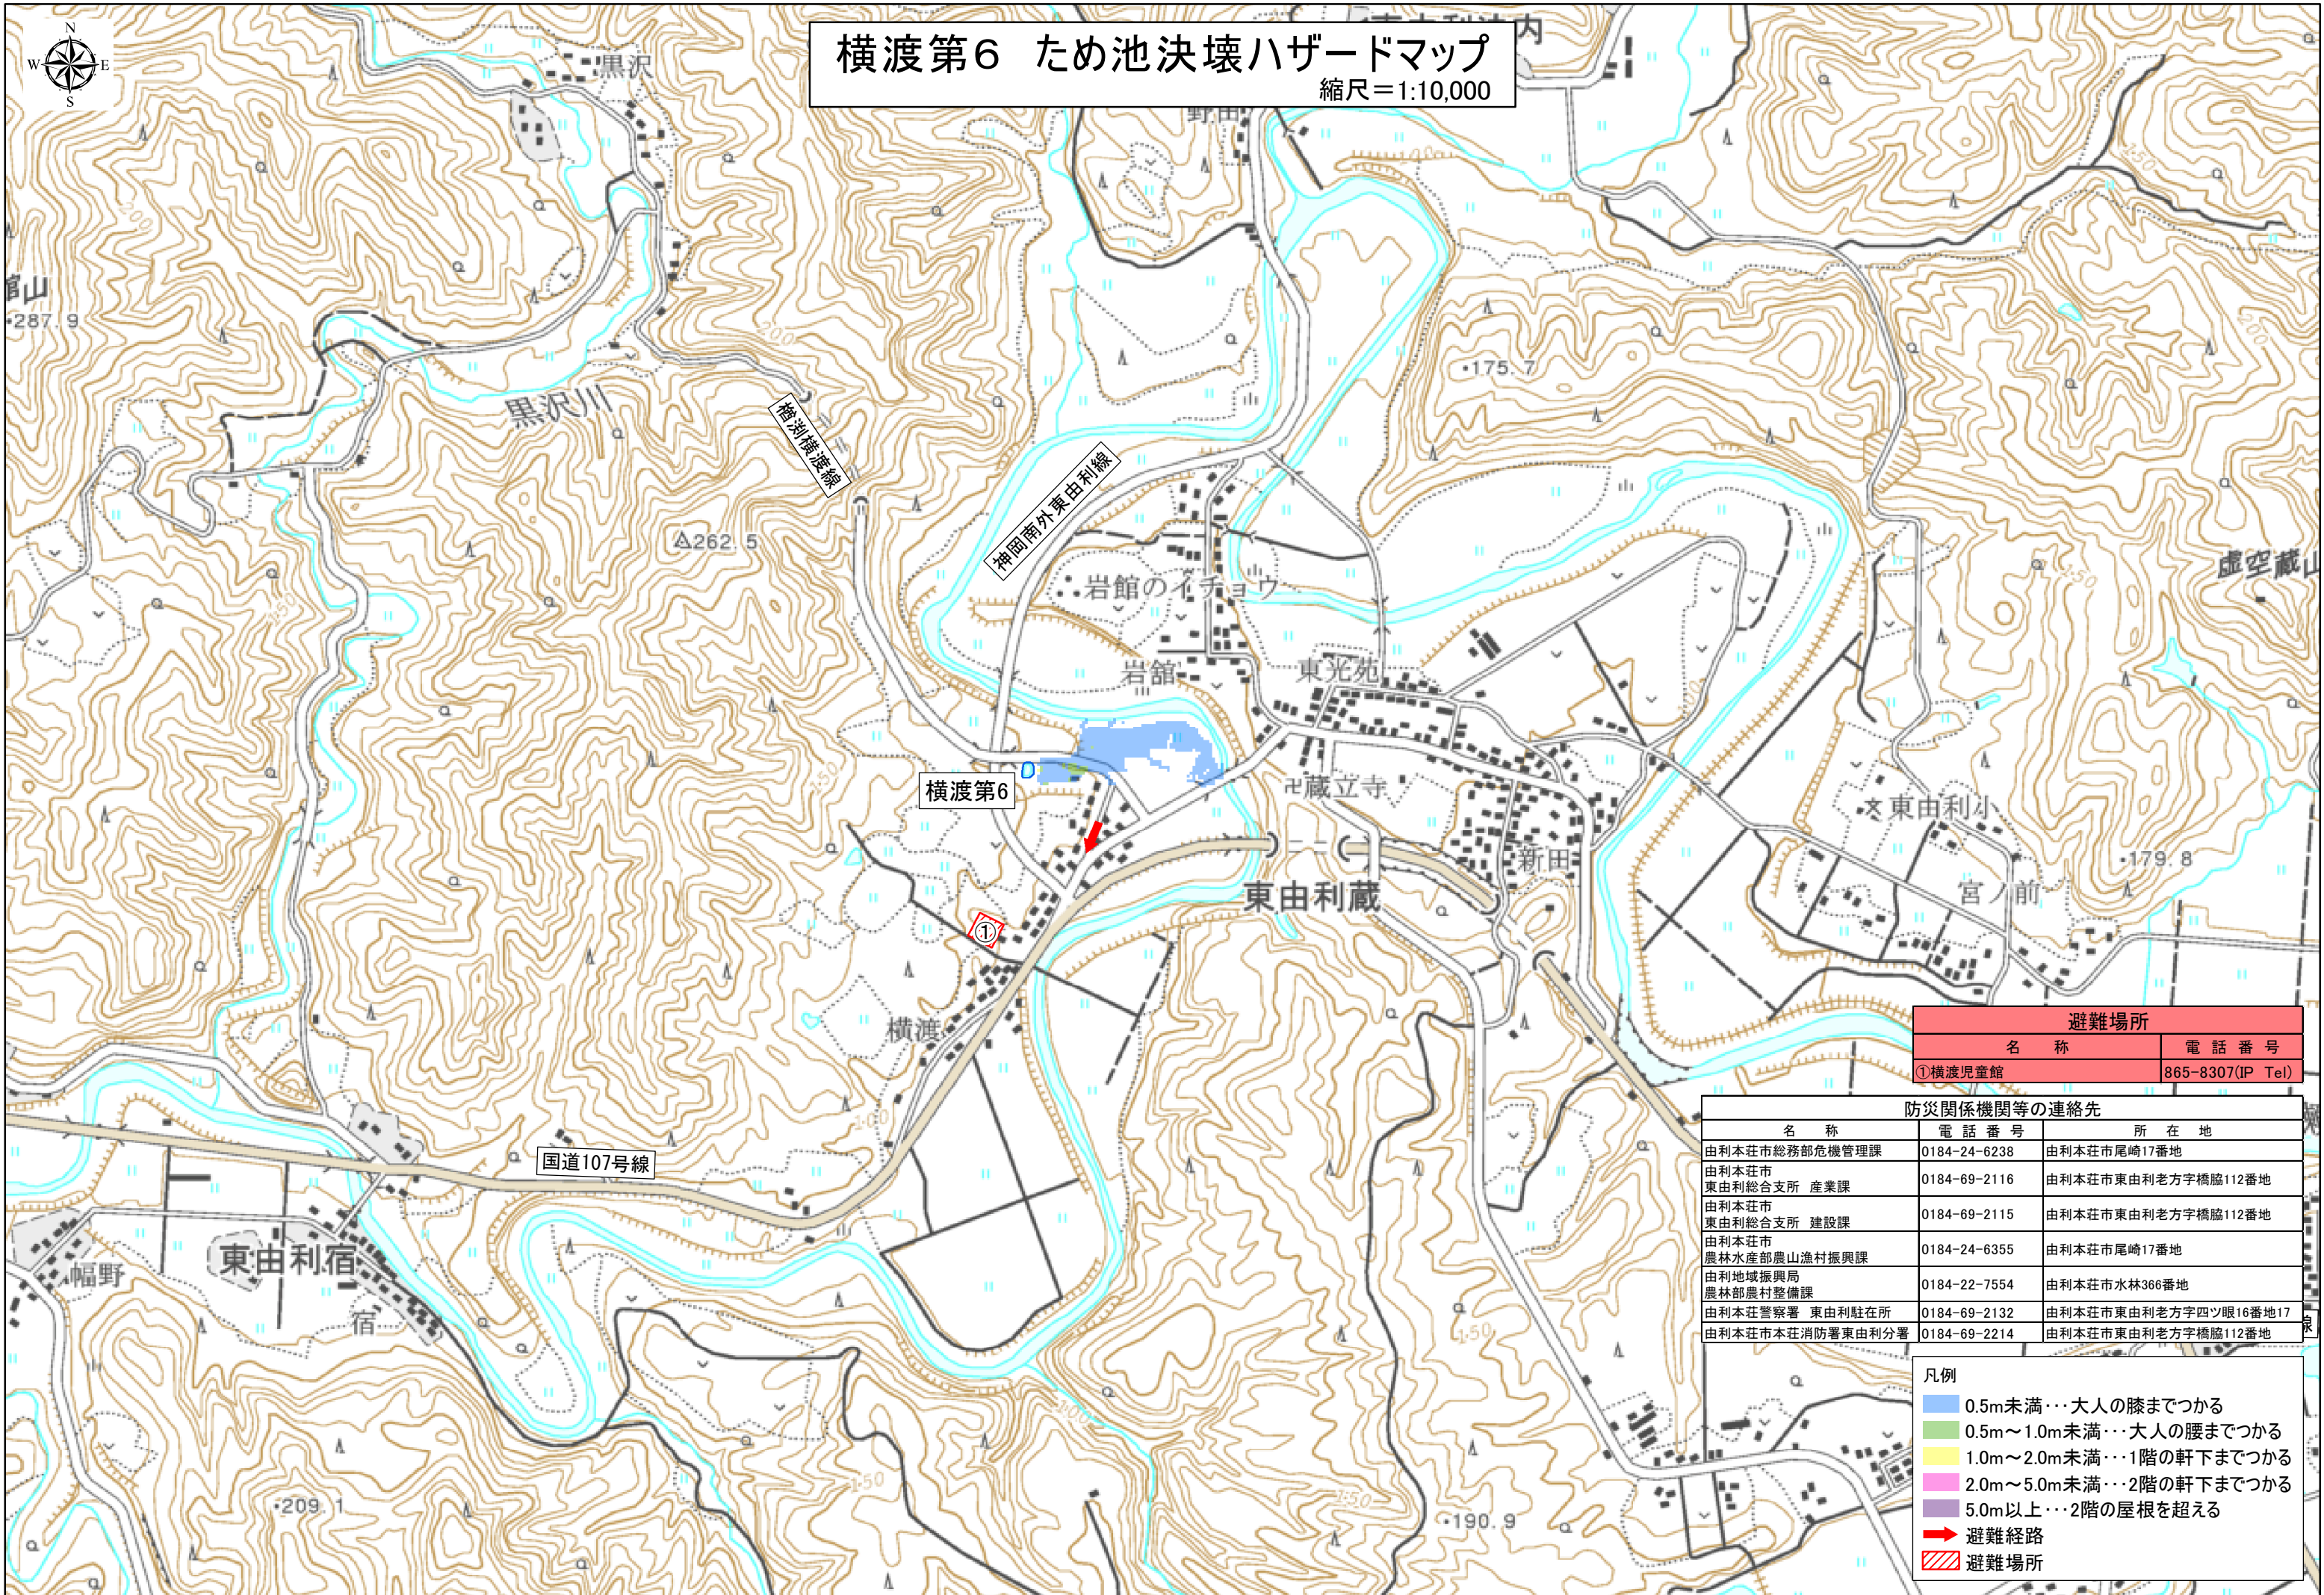

横渡第6 ため池決壊ハザードマップ

縮尺=1:10,000

避難場所	
名称	電話番号
①横渡児童館	865-8307(IP Tel)

防災関係機関等の連絡先		
名称	電話番号	所在地
由利本荘市総務部危機管理課	0184-24-6238	由利本荘市尾崎17番地
由利本荘市東由利総合支所 産業課	0184-69-2116	由利本荘市東由利老方字橋脇112番地
由利本荘市東由利総合支所 建設課	0184-69-2115	由利本荘市東由利老方字橋脇112番地
由利本荘市農林水産部農山漁村振興課	0184-24-6355	由利本荘市尾崎17番地
由利地域振興局農林部農村整備課	0184-22-7554	由利本荘市水林366番地
由利本荘警察署 東由利駐在所	0184-69-2132	由利本荘市東由利老方字四ツ眼16番地17
由利本荘市本荘消防署東由利分署	0184-69-2214	由利本荘市東由利老方字橋脇112番地

- 凡例
- 0.5m未満…大人の膝までつかる
 - 0.5m～1.0m未満…大人の腰までつかる
 - 1.0m～2.0m未満…1階の軒下までつかる
 - 2.0m～5.0m未満…2階の軒下までつかる
 - 5.0m以上…2階の屋根を超える
 - 避難経路
 - 避難場所