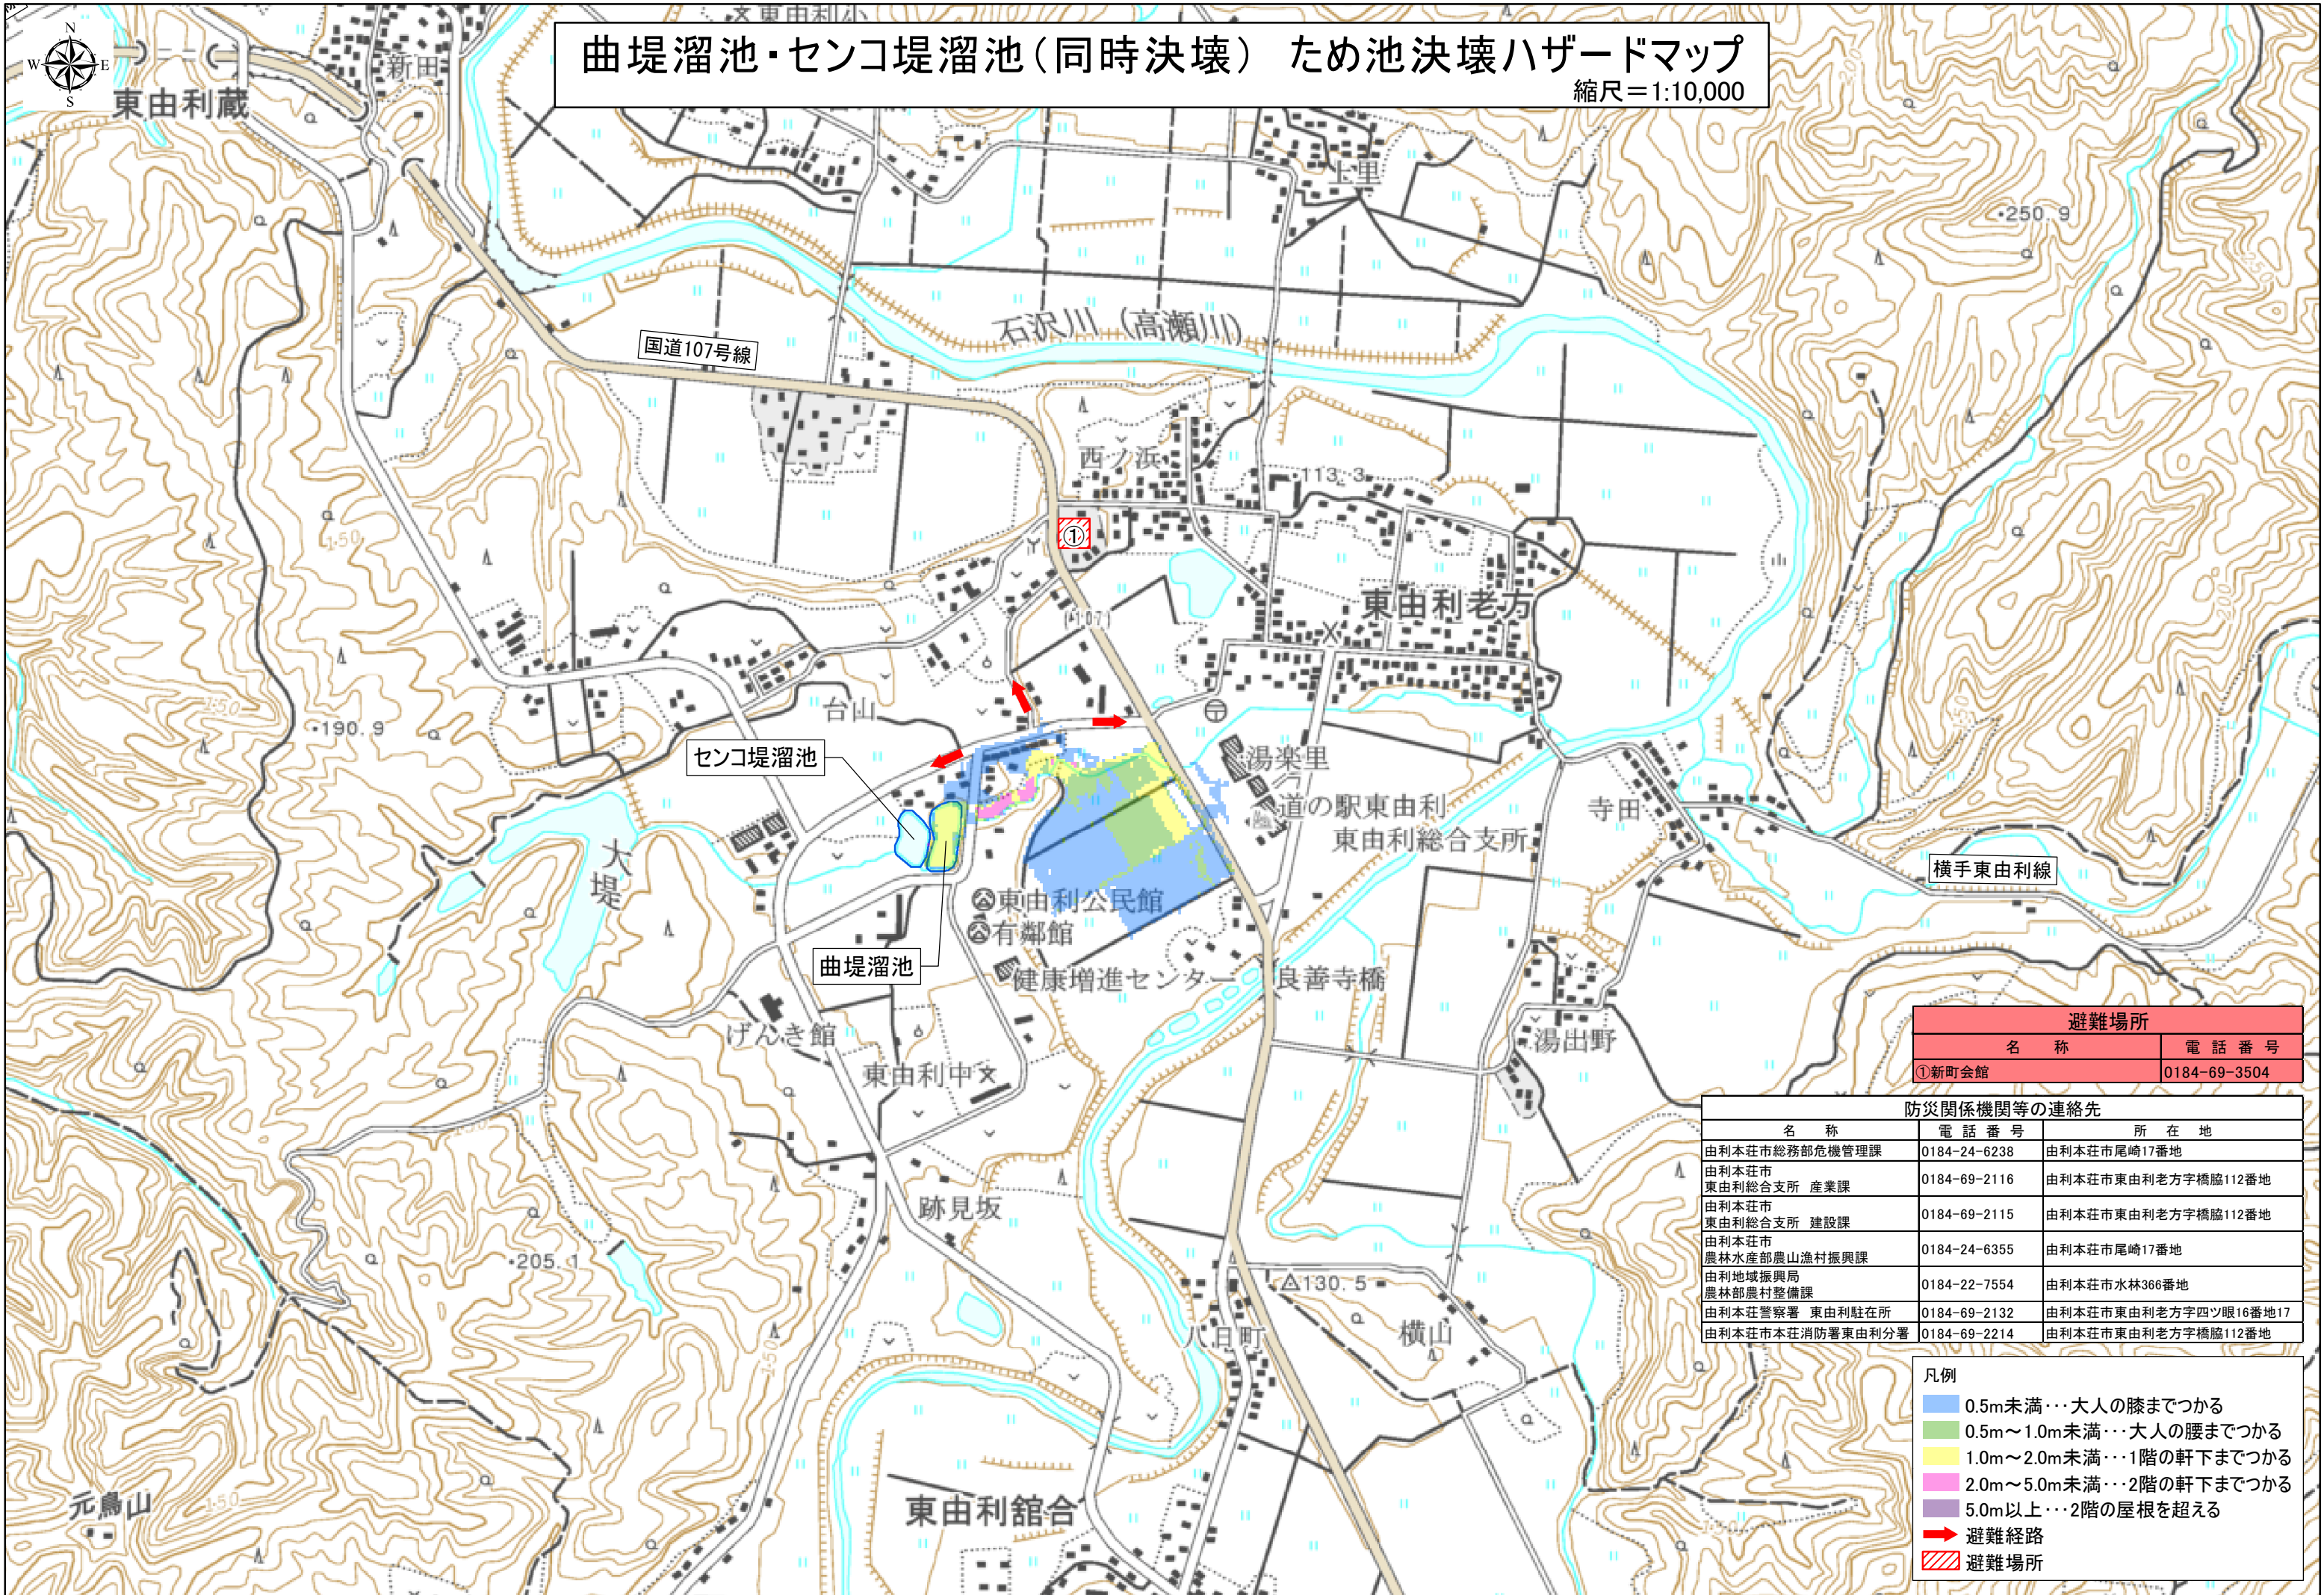

曲堤溜池・センコ堤溜池（同時決壊） たため池決壊ハザードマップ

縮尺=1:10,000

避難場所	
名称	電話番号
①新町会館	0184-69-3504

防災関係機関等の連絡先		
名称	電話番号	所在地
由利本荘市総務部危機管理課	0184-24-6238	由利本荘市尾崎17番地
由利本荘市東由利総合支所 産業課	0184-69-2116	由利本荘市東由利老方字橋脇112番地
由利本荘市東由利総合支所 建設課	0184-69-2115	由利本荘市東由利老方字橋脇112番地
由利本荘市農林水産部農山漁村振興課	0184-24-6355	由利本荘市尾崎17番地
由利地域振興局農林部農村整備課	0184-22-7554	由利本荘市水林366番地
由利本荘警察署 東由利駐在所	0184-69-2132	由利本荘市東由利老方字四ツ眼16番地17
由利本荘市本荘消防署東由利分署	0184-69-2214	由利本荘市東由利老方字橋脇112番地

- 凡例
- 0.5m未満…大人の膝までつかる
 - 0.5m～1.0m未満…大人の腰までつかる
 - 1.0m～2.0m未満…1階の軒下までつかる
 - 2.0m～5.0m未満…2階の軒下までつかる
 - 5.0m以上…2階の屋根を超える
 - ➡ 避難経路
 - ▨ 避難場所