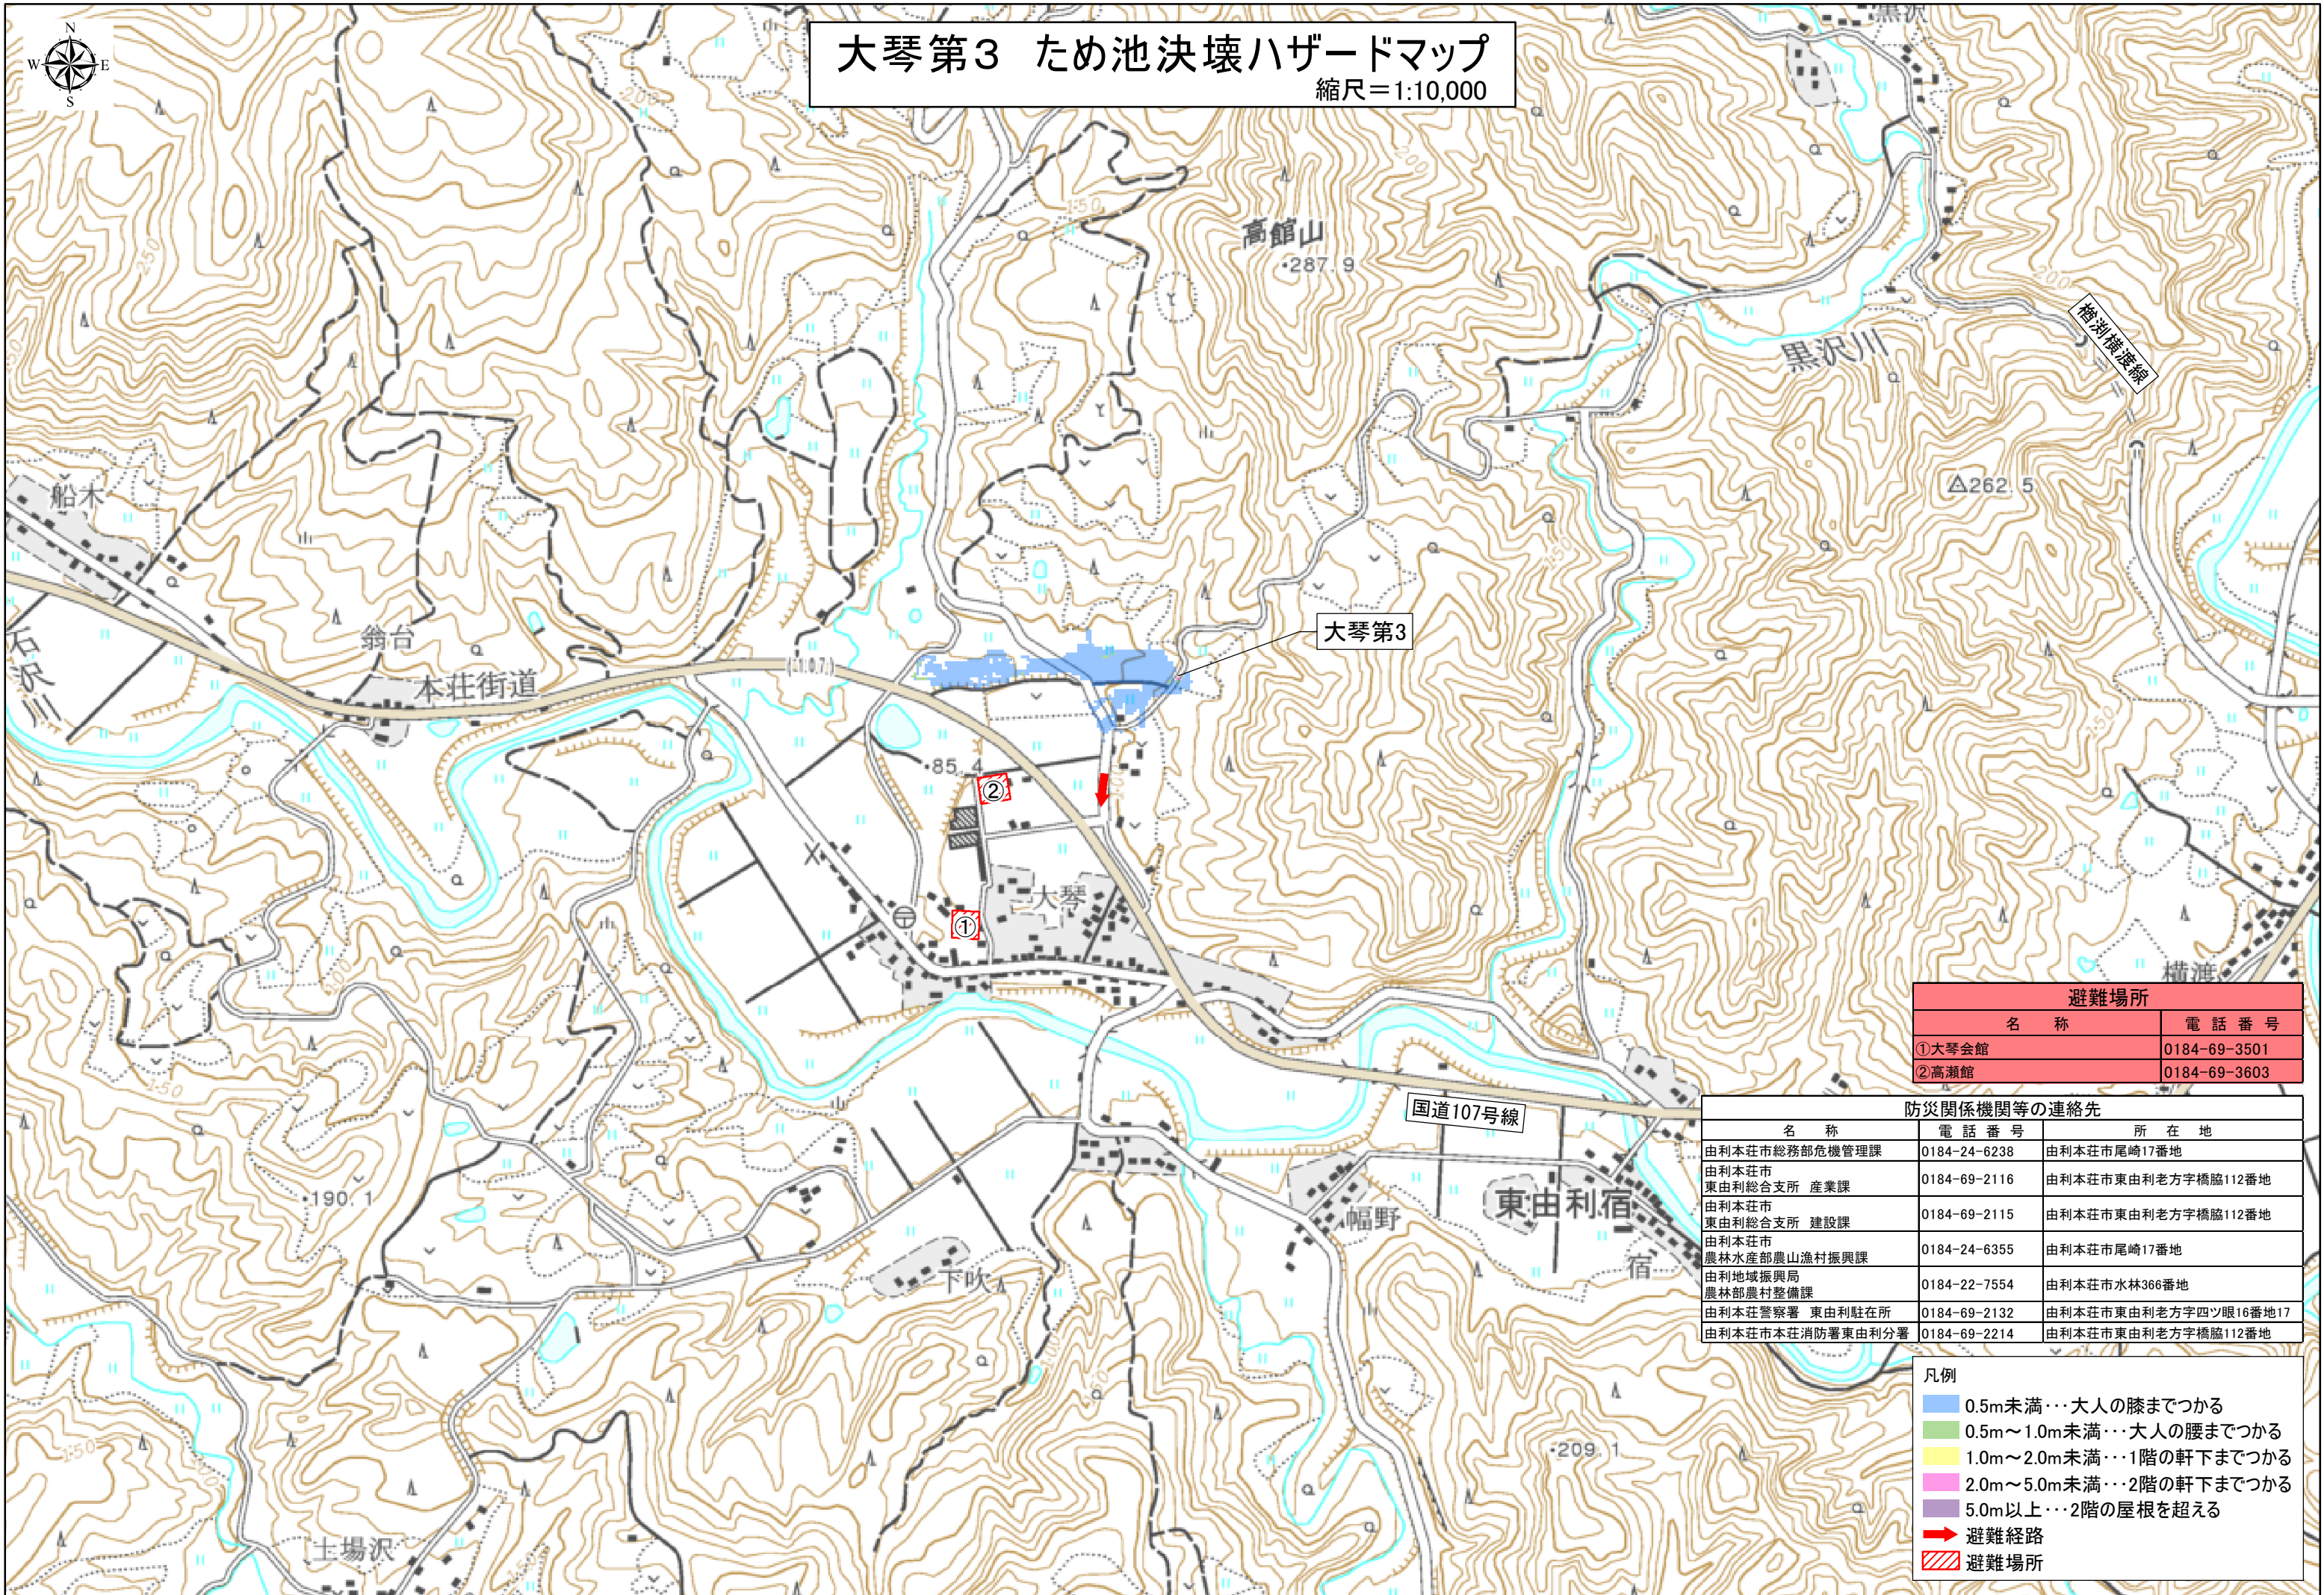

大琴第3 ため池決壊ハザードマップ

縮尺=1:10,000

避難場所	
名称	電話番号
①大琴会館	0184-69-3501
②高瀬館	0184-69-3603

防災関係機関等の連絡先		
名称	電話番号	所在地
由利本荘市総務部危機管理課	0184-24-6238	由利本荘市尾崎17番地
由利本荘市東由利総合支所 産業課	0184-69-2116	由利本荘市東由利老方字橋脇112番地
由利本荘市東由利総合支所 建設課	0184-69-2115	由利本荘市東由利老方字橋脇112番地
由利本荘市農林水産部農山漁村振興課	0184-24-6355	由利本荘市尾崎17番地
由利地域振興局農林部農村整備課	0184-22-7554	由利本荘市水林366番地
由利本荘警察署 東由利駐在所	0184-69-2132	由利本荘市東由利老方字四ツ眼16番地17
由利本荘市本荘消防署東由利分署	0184-69-2214	由利本荘市東由利老方字橋脇112番地

- 凡例
- 0.5m未満…大人の膝までつかる
 - 0.5m～1.0m未満…大人の腰までつかる
 - 1.0m～2.0m未満…1階の軒下までつかる
 - 2.0m～5.0m未満…2階の軒下までつかる
 - 5.0m以上…2階の屋根を超える
 - 避難経路
 - ▨ 避難場所