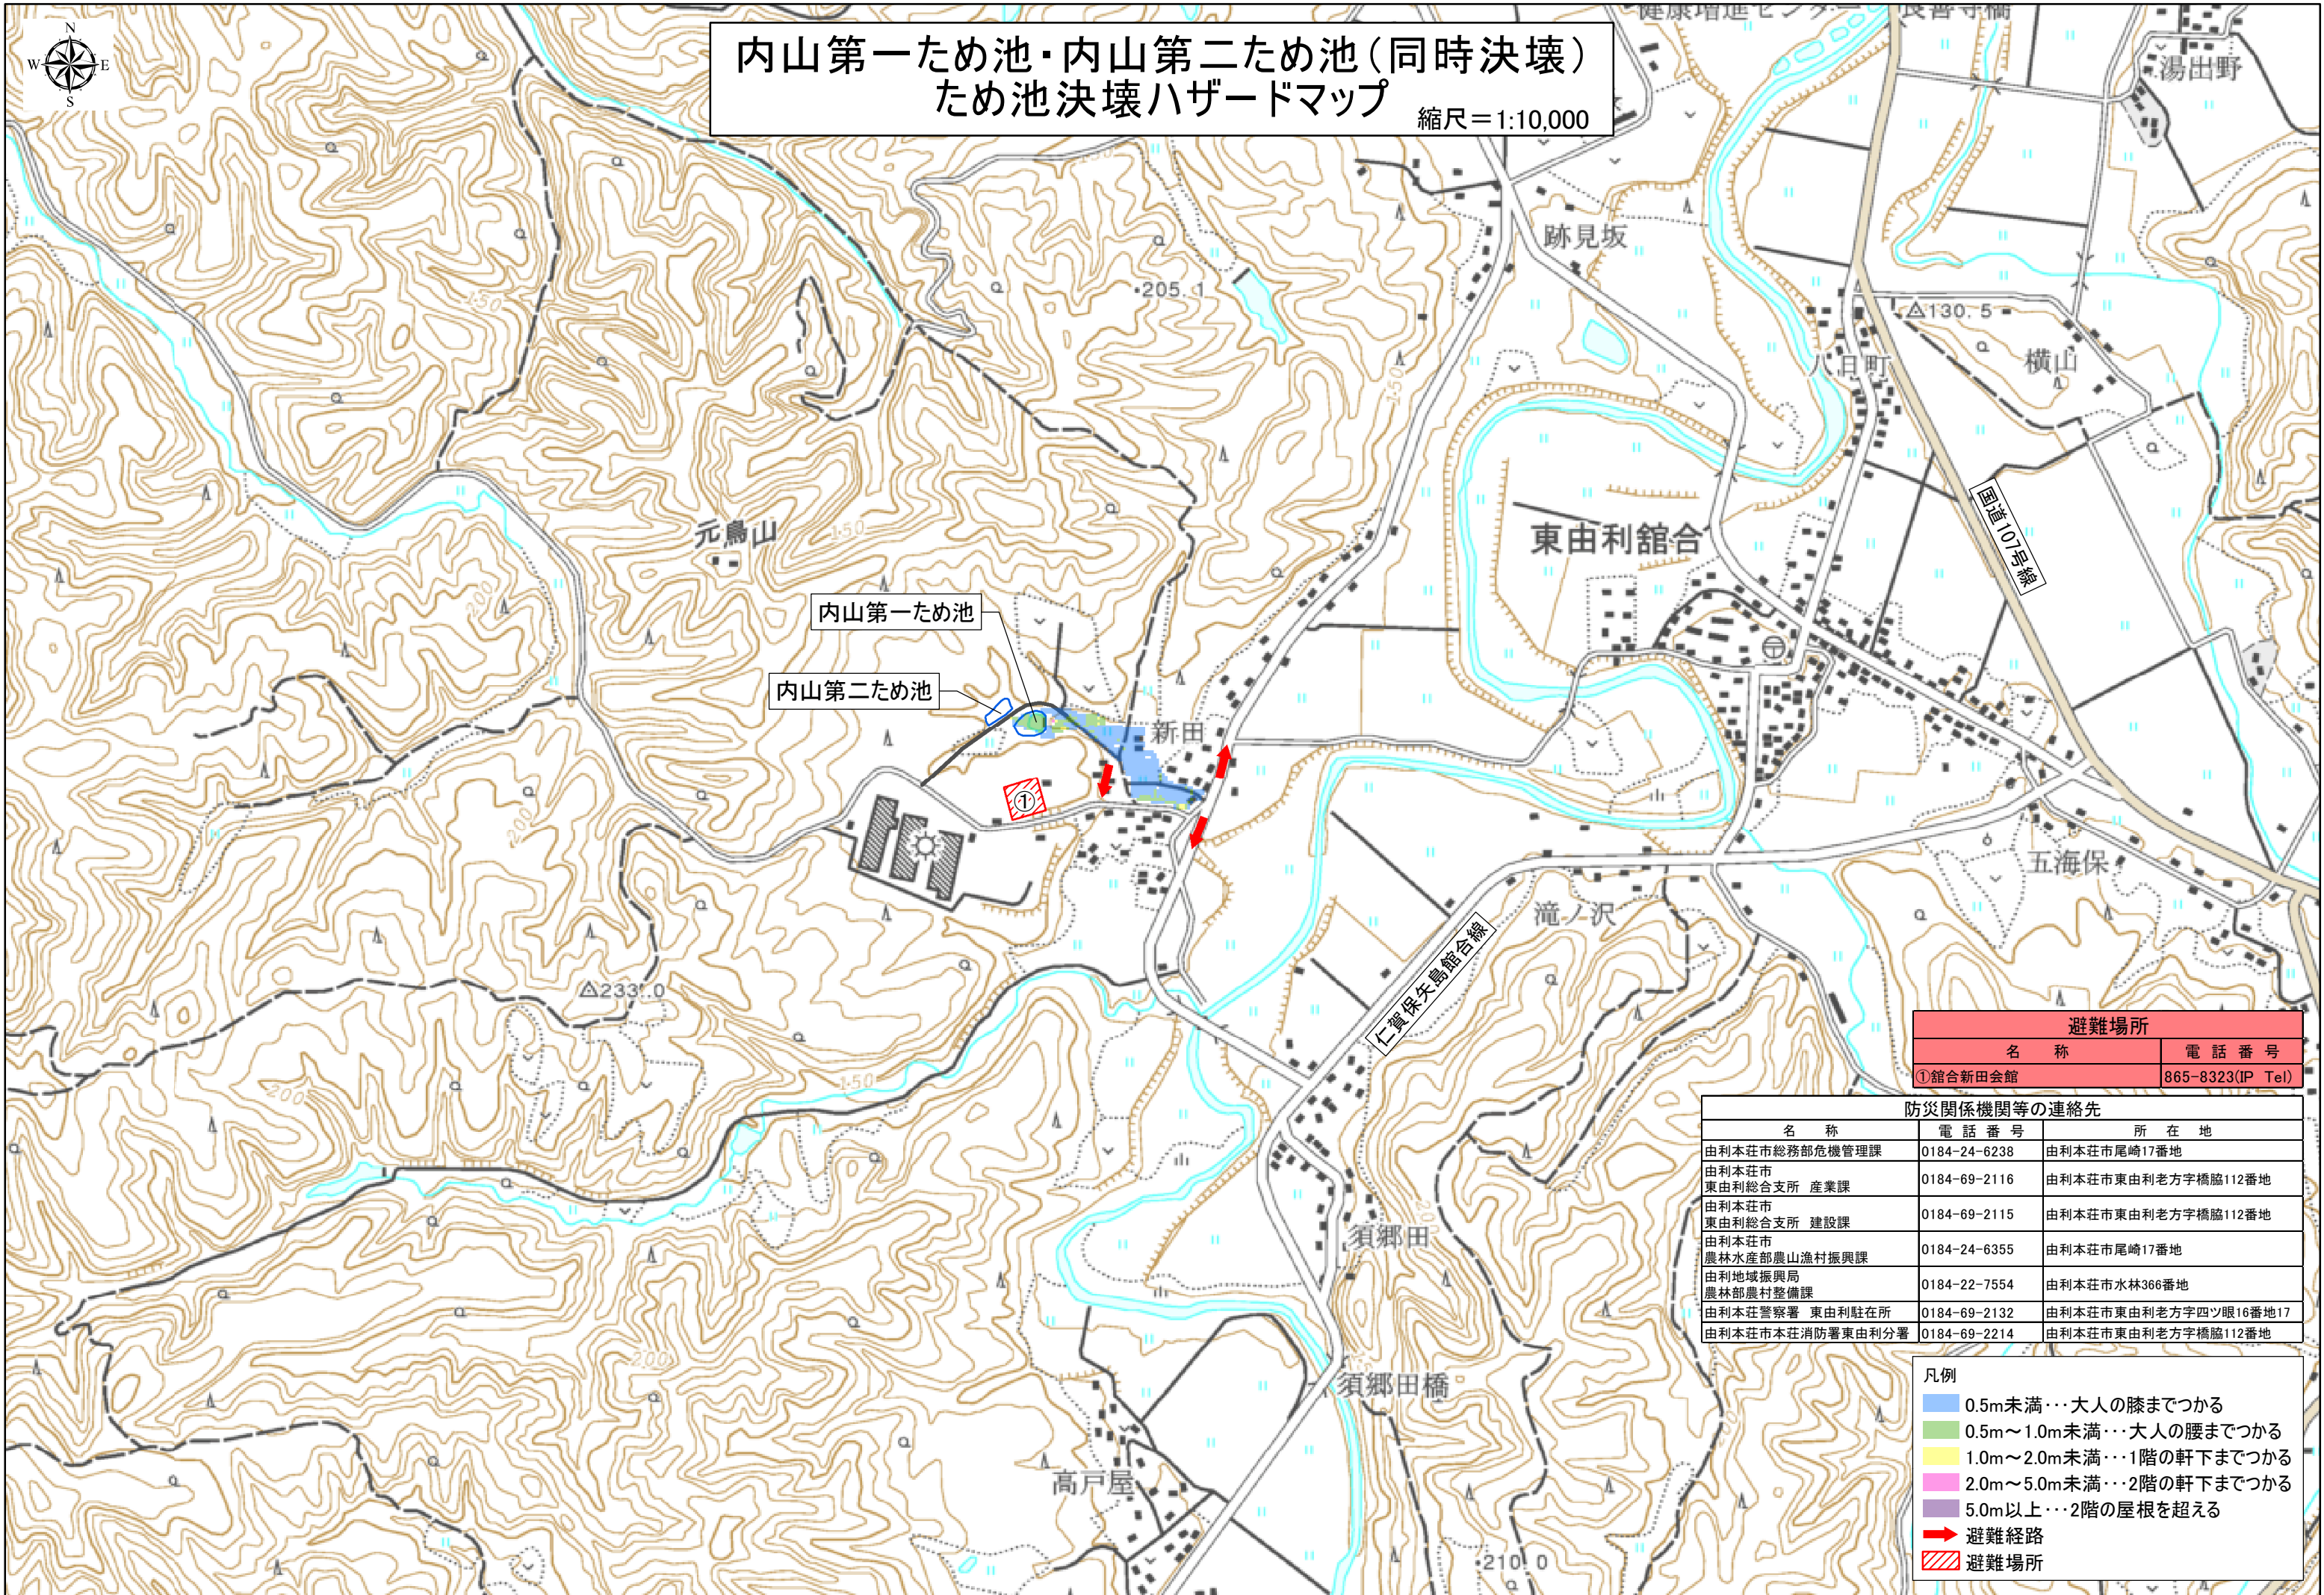

# 内山第一ため池・内山第二ため池(同時決壊) ため池決壊ハザードマップ 縮尺=1:10,000

避難場所	
名称	電話番号
①館合新田会館	865-8323(IP Tel)

防災関係機関等の連絡先		
名称	電話番号	所在地
由利本荘市総務部危機管理課	0184-24-6238	由利本荘市尾崎17番地
由利本荘市東由利総合支所 産業課	0184-69-2116	由利本荘市東由利老方字橋脇112番地
由利本荘市東由利総合支所 建設課	0184-69-2115	由利本荘市東由利老方字橋脇112番地
由利本荘市農林水産部農山漁村振興課	0184-24-6355	由利本荘市尾崎17番地
由利地域振興局農林部農村整備課	0184-22-7554	由利本荘市水林366番地
由利本荘警察署 東由利駐在所	0184-69-2132	由利本荘市東由利老方字四ツ眼16番地17
由利本荘市本荘消防署東由利分署	0184-69-2214	由利本荘市東由利老方字橋脇112番地

- 凡例
- 0.5m未満…大人の膝までつかる
  - 0.5m～1.0m未満…大人の腰までつかる
  - 1.0m～2.0m未満…1階の軒下までつかる
  - 2.0m～5.0m未満…2階の軒下までつかる
  - 5.0m以上…2階の屋根を超える
  - 避難経路
  - ▨ 避難場所