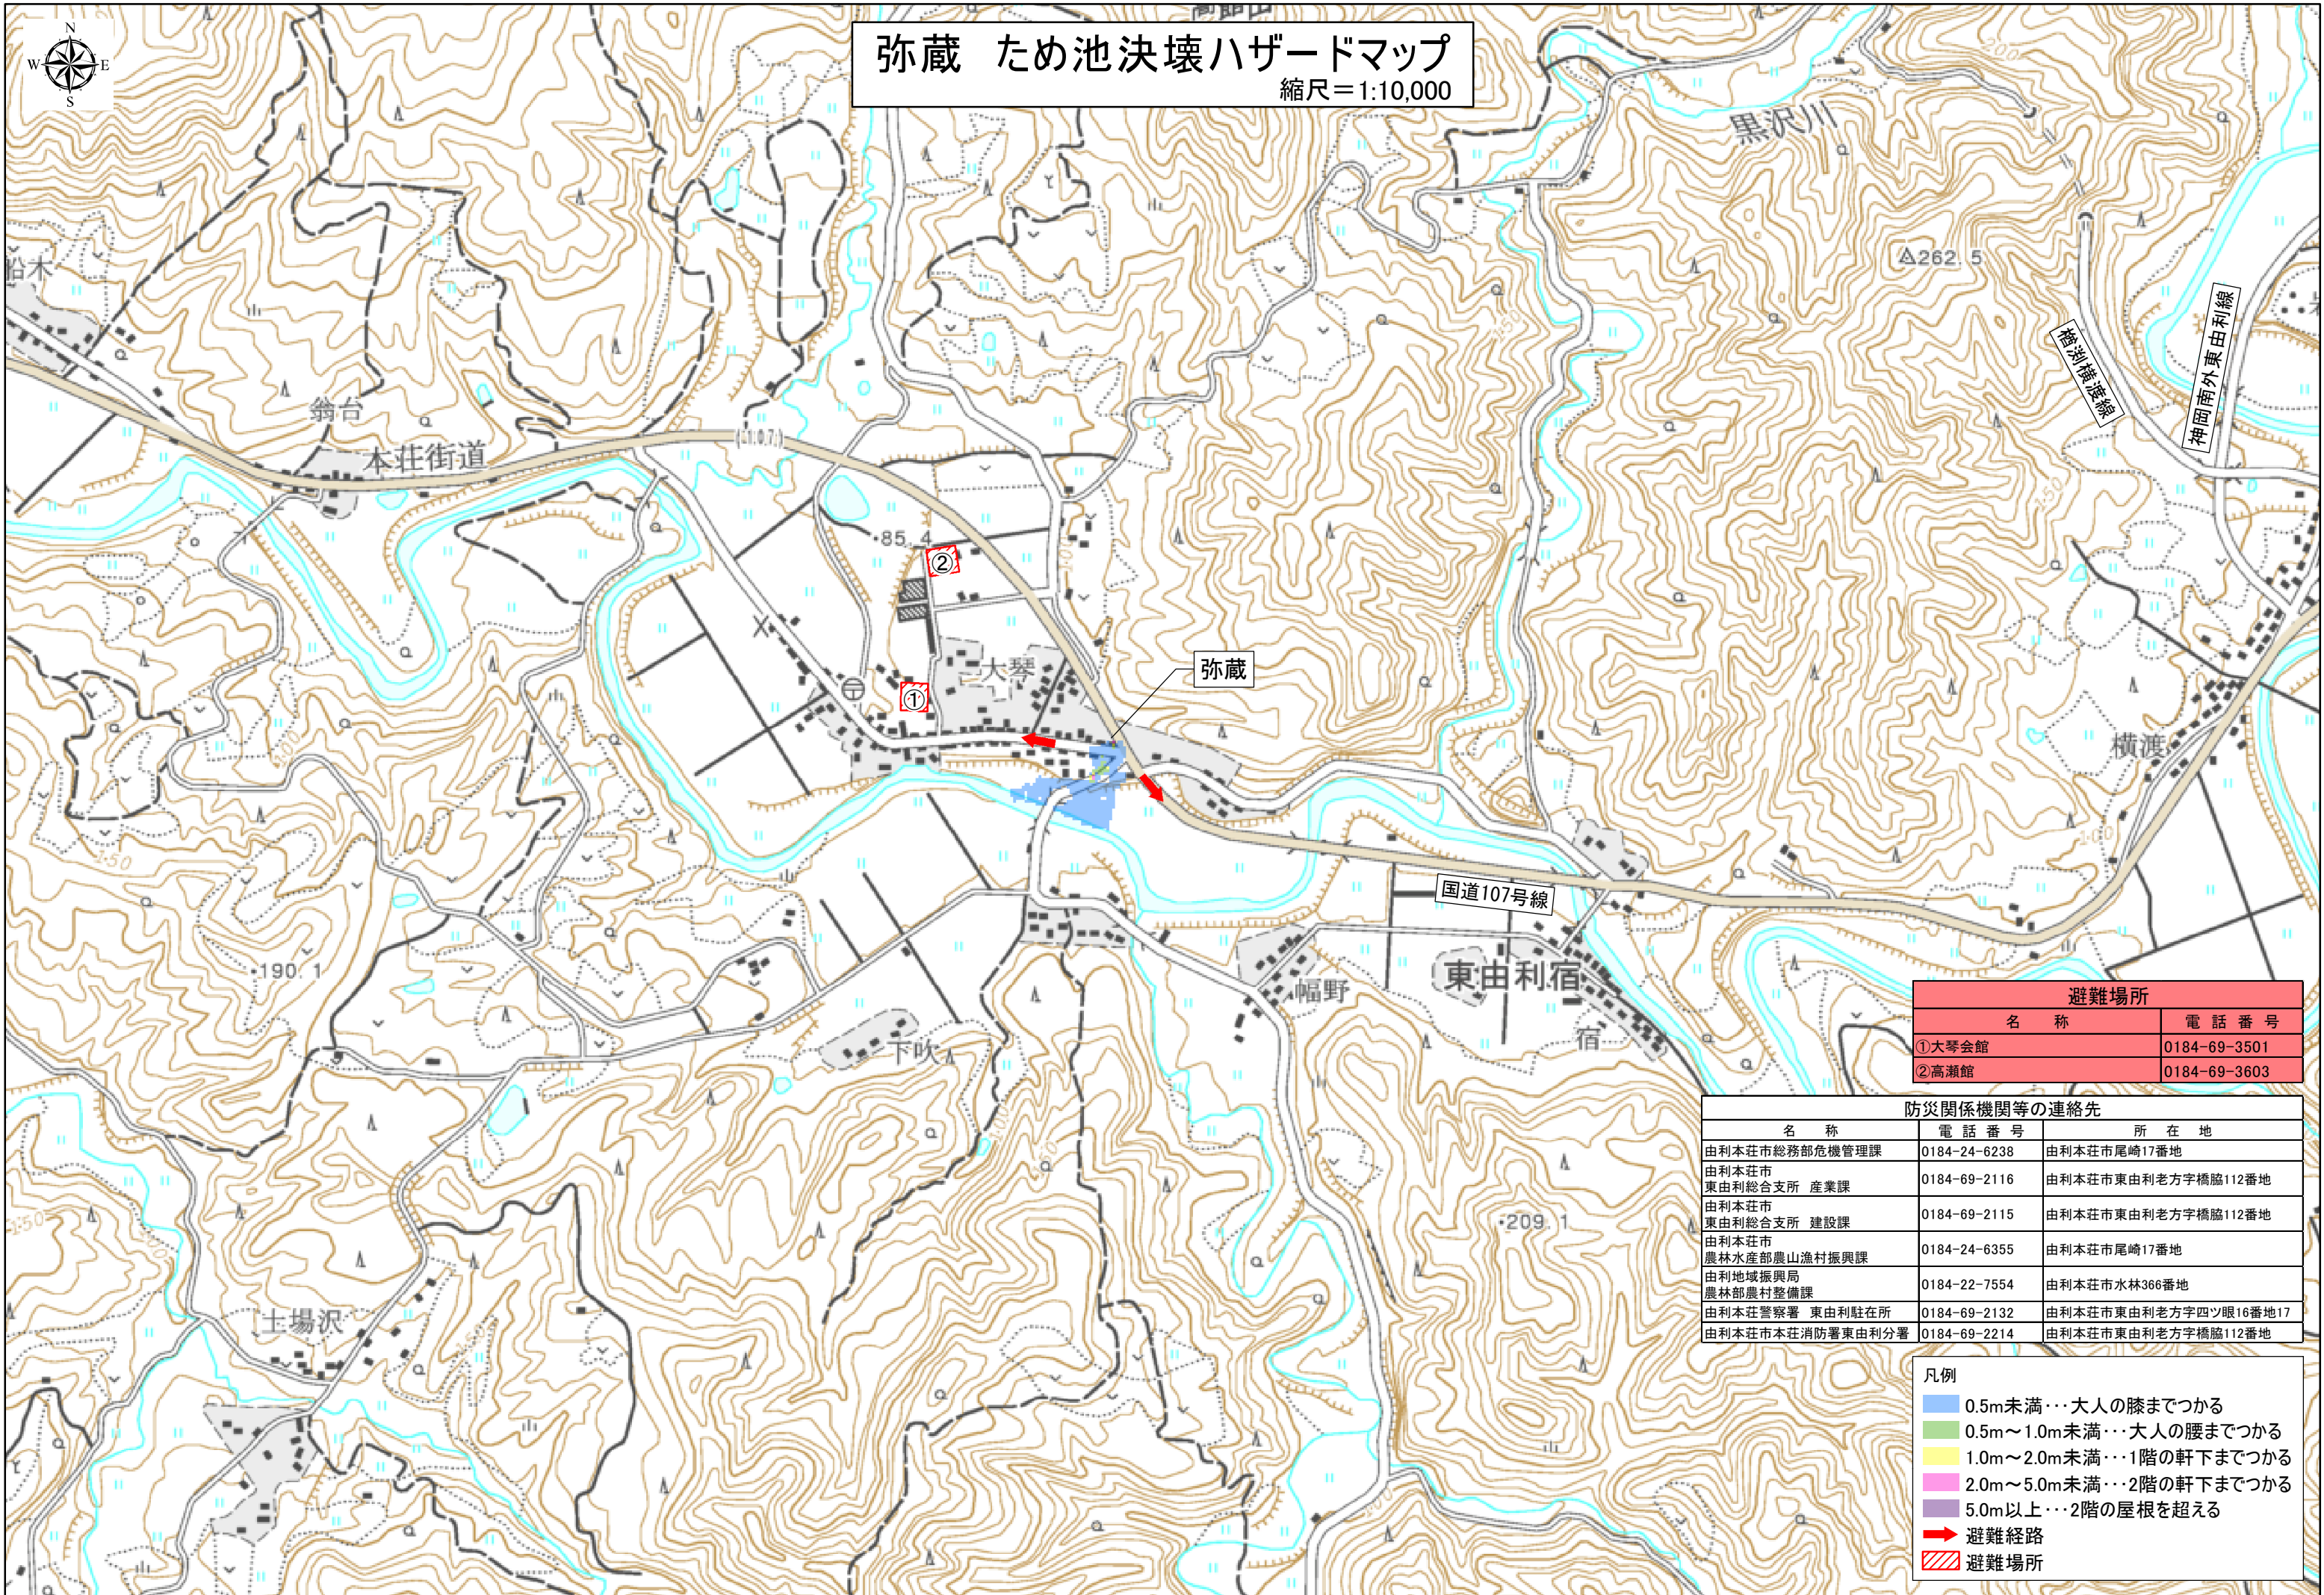

弥蔵 ため池決壊ハザードマップ

縮尺=1:10,000

避難場所	
名称	電話番号
①大琴会館	0184-69-3501
②高瀬館	0184-69-3603

防災関係機関等の連絡先		
名称	電話番号	所在地
由利本荘市総務部危機管理課	0184-24-6238	由利本荘市尾崎17番地
由利本荘市東由利総合支所 産業課	0184-69-2116	由利本荘市東由利老方字橋脇112番地
由利本荘市東由利総合支所 建設課	0184-69-2115	由利本荘市東由利老方字橋脇112番地
由利本荘市農林水産部農山漁村振興課	0184-24-6355	由利本荘市尾崎17番地
由利地域振興局農林部農村整備課	0184-22-7554	由利本荘市水林366番地
由利本荘警察署 東由利駐在所	0184-69-2132	由利本荘市東由利老方字四ツ眼16番地17
由利本荘市本荘消防署東由利分署	0184-69-2214	由利本荘市東由利老方字橋脇112番地

凡例

- 0.5m未満…大人の膝までつかる
- 0.5m～1.0m未満…大人の腰までつかる
- 1.0m～2.0m未満…1階の軒下までつかる
- 2.0m～5.0m未満…2階の軒下までつかる
- 5.0m以上…2階の屋根を超える
- 避難経路
- 避難場所