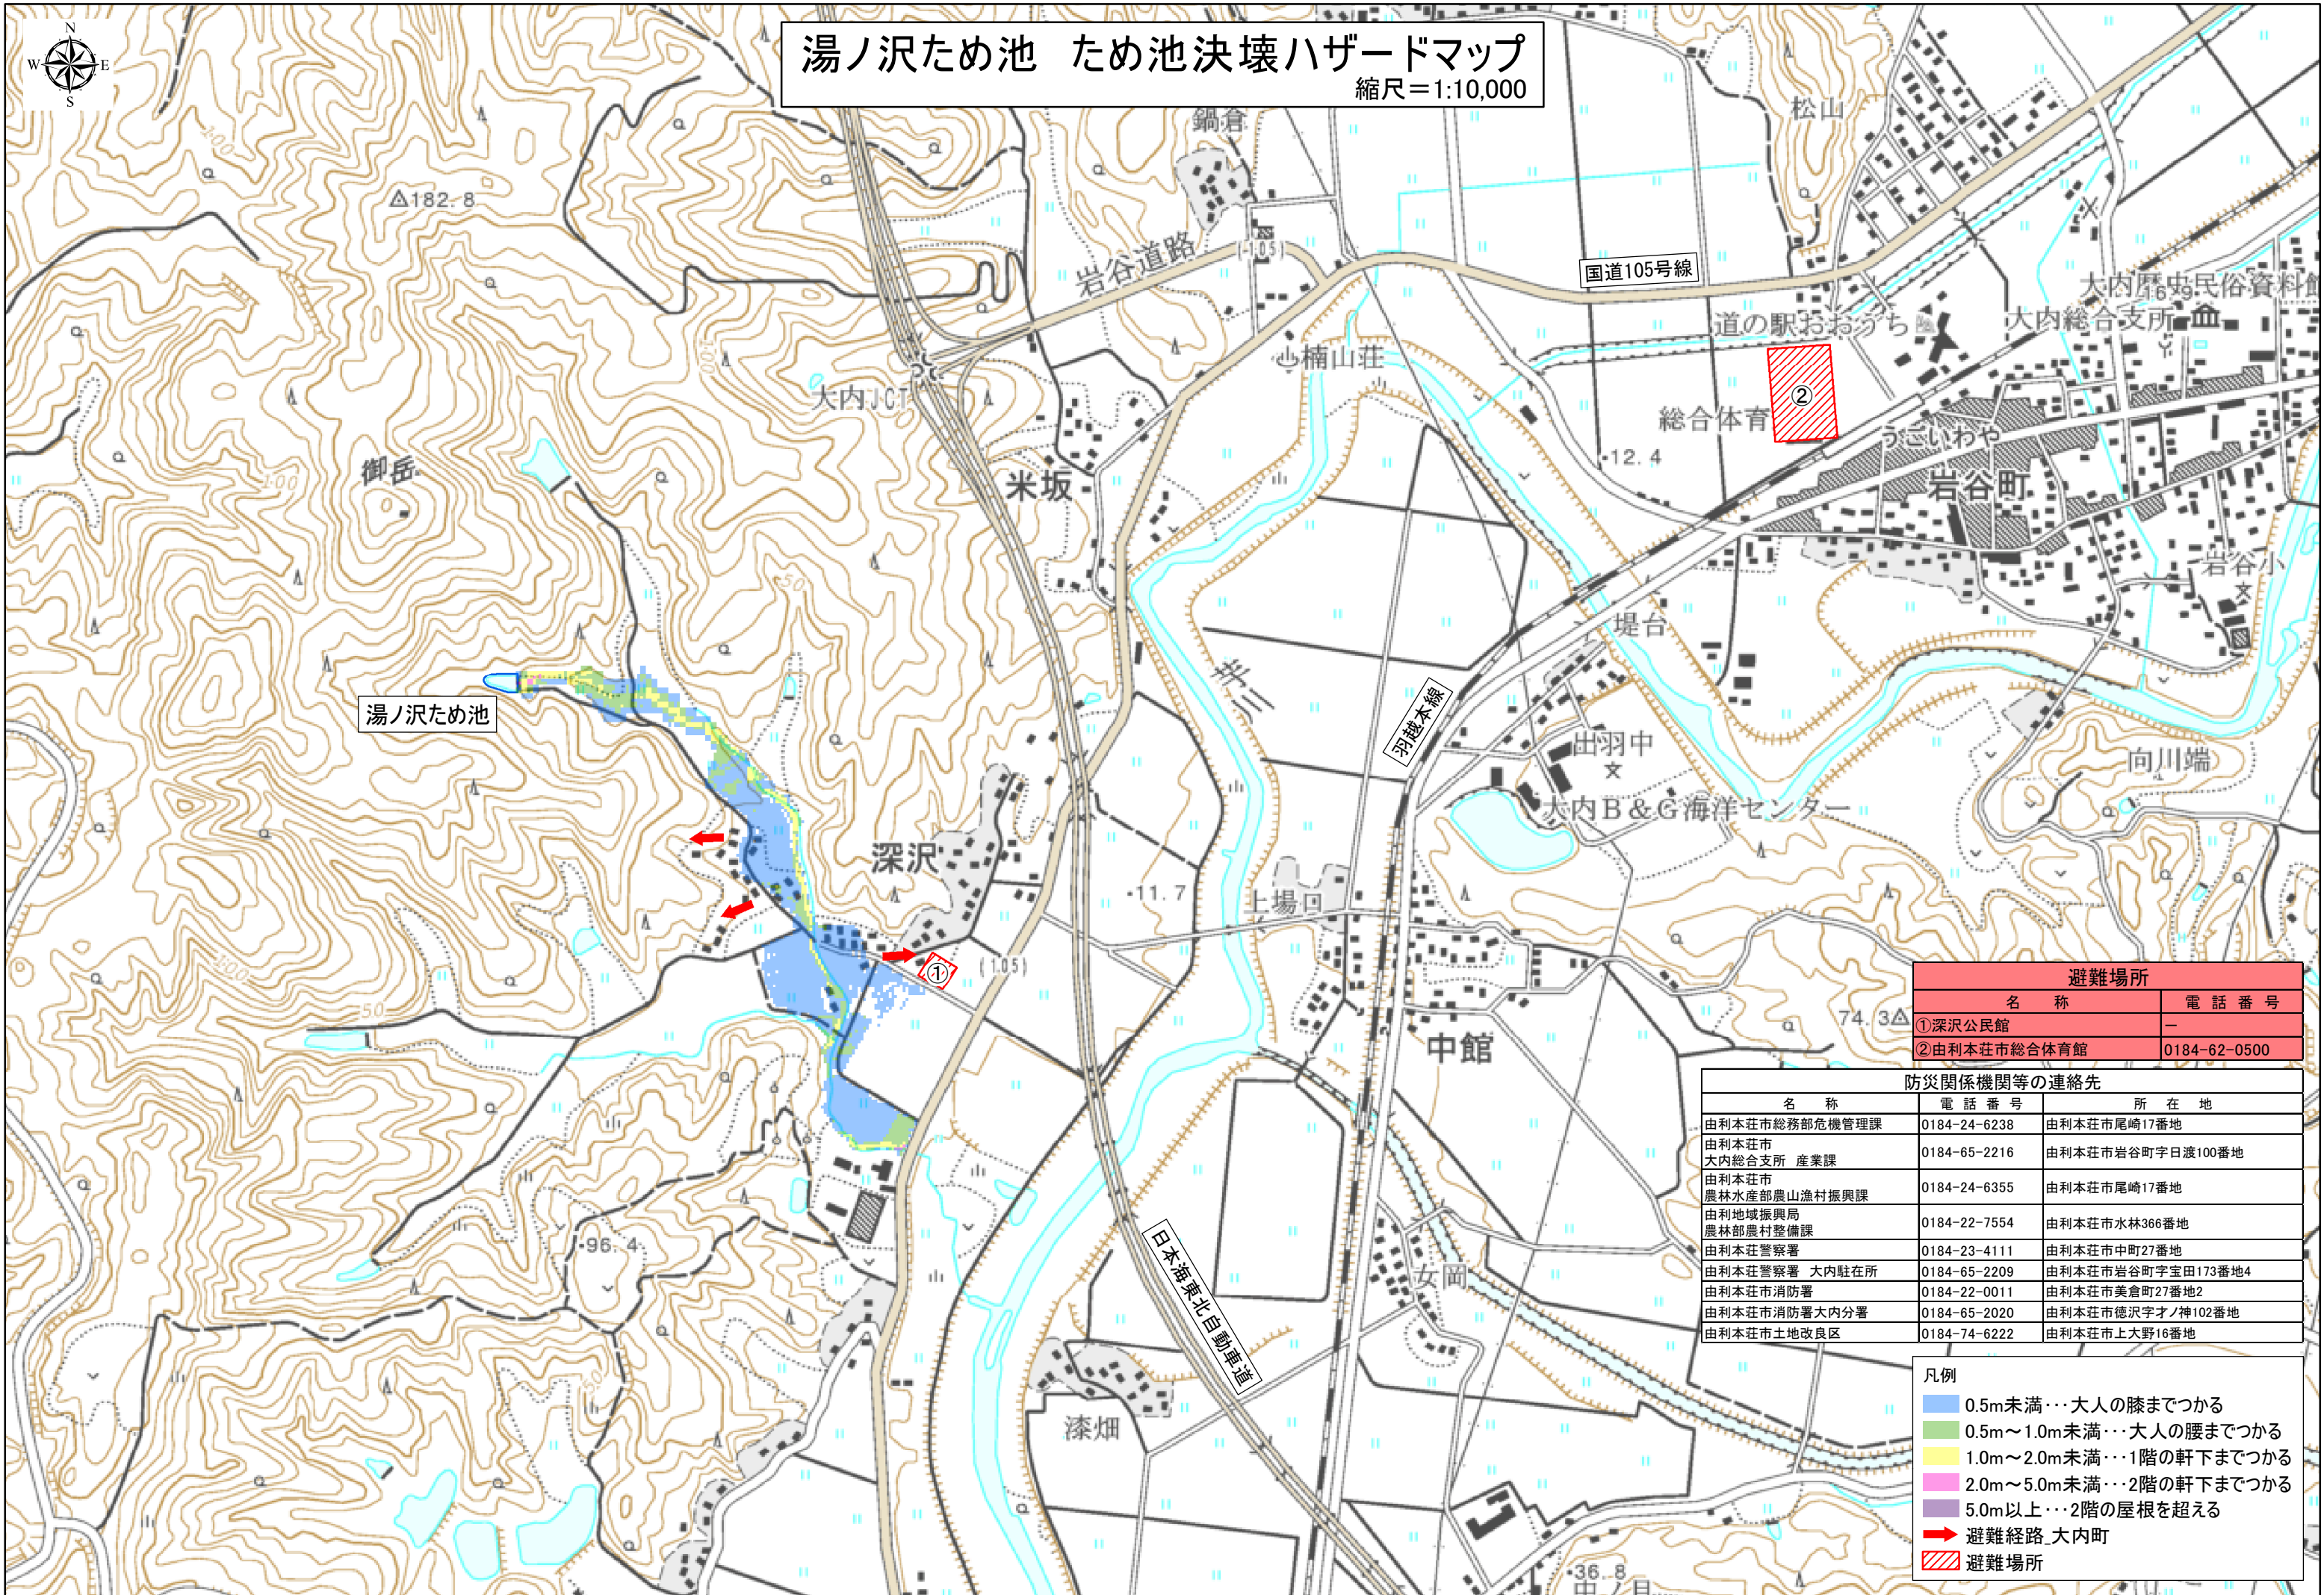

湯ノ沢ため池 ため池決壊ハザードマップ

縮尺=1:10,000

避難場所	
名称	電話番号
①深沢公民館	-
②由利本荘市総合体育館	0184-62-0500

防災関係機関等の連絡先		
名称	電話番号	所在地
由利本荘市総務部危機管理課	0184-24-6238	由利本荘市尾崎17番地
由利本荘市大内総合支所 産業課	0184-65-2216	由利本荘市岩谷町字日渡100番地
由利本荘市農林水産部農山漁村振興課	0184-24-6355	由利本荘市尾崎17番地
由利地域振興局農林部農村整備課	0184-22-7554	由利本荘市水林366番地
由利本荘警察署	0184-23-4111	由利本荘市中町27番地
由利本荘警察署 大内駐在所	0184-65-2209	由利本荘市岩谷町字宝田173番地4
由利本荘市消防署	0184-22-0011	由利本荘市美倉町27番地2
由利本荘市消防署大内分署	0184-65-2020	由利本荘市徳沢字オノ神102番地
由利本荘市土地改良区	0184-74-6222	由利本荘市上大野16番地

- 凡例
- 0.5m未満…大人の膝までつかる
 - 0.5m～1.0m未満…大人の腰までつかる
 - 1.0m～2.0m未満…1階の軒下までつかる
 - 2.0m～5.0m未満…2階の軒下までつかる
 - 5.0m以上…2階の屋根を超える
 - 避難経路_大内町
 - 避難場所