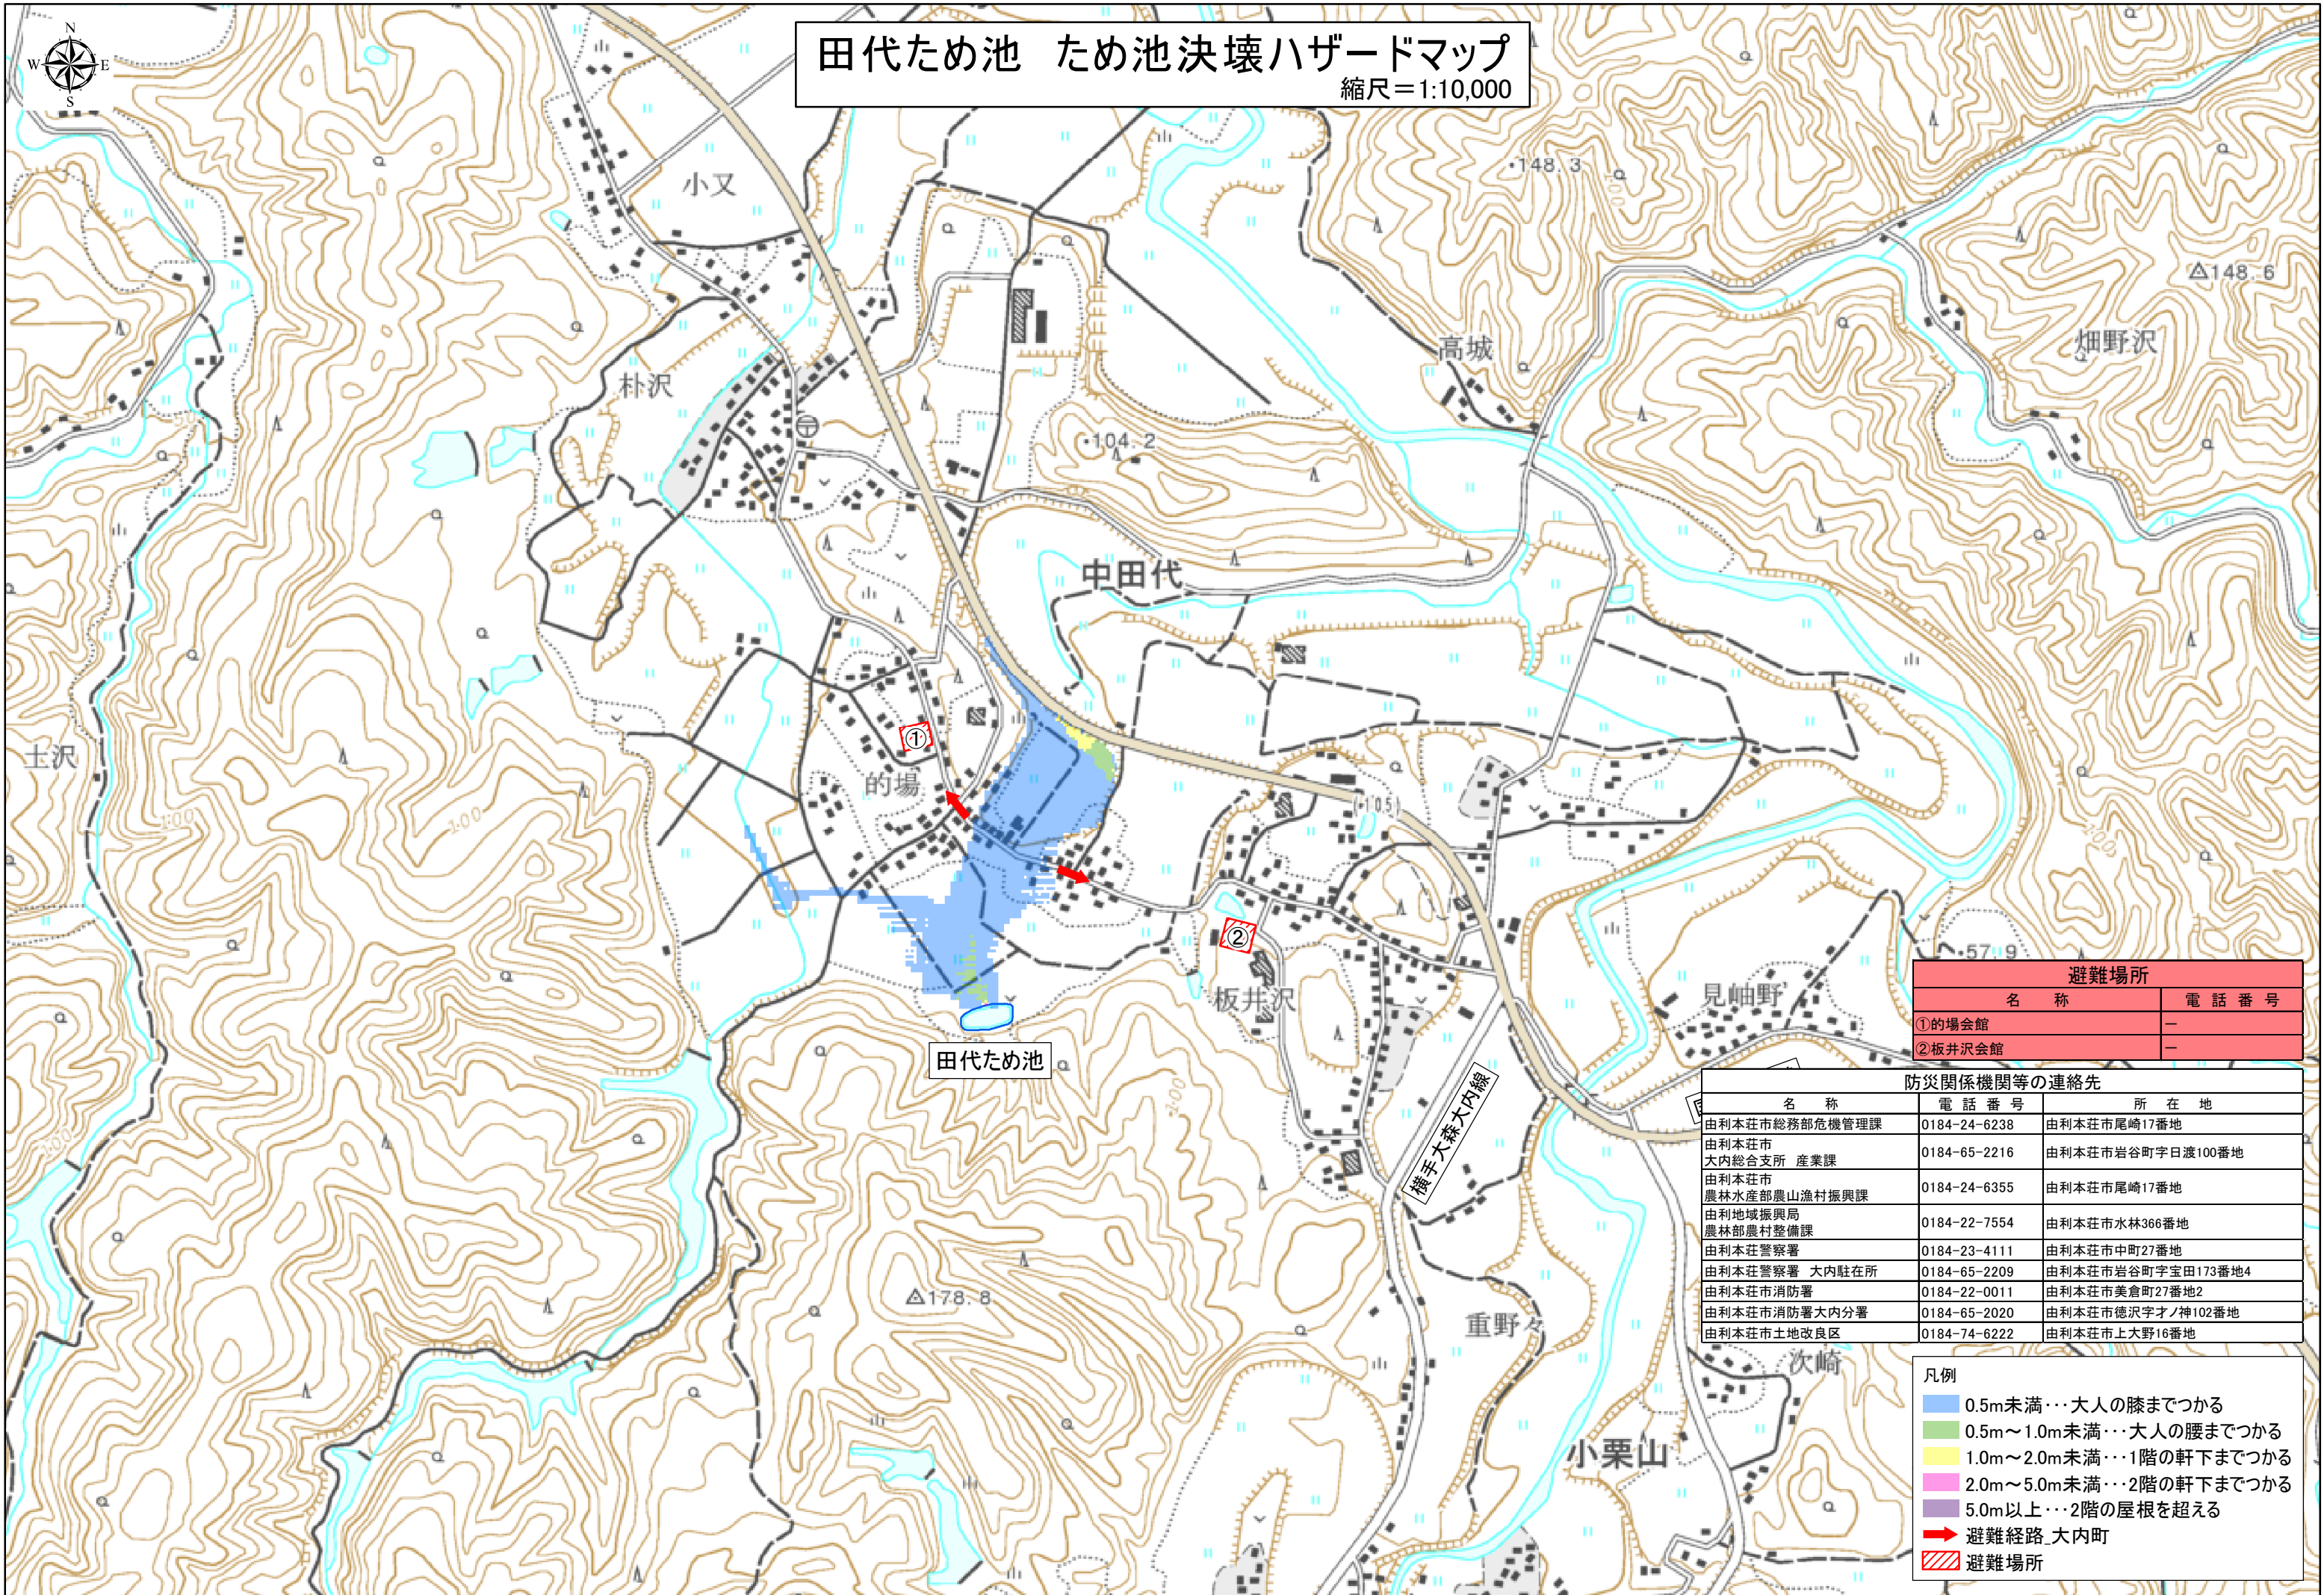

田代ため池 ため池決壊ハザードマップ

縮尺=1:10,000

避難場所	
名称	電話番号
①的場会館	-
②板井沢会館	-

防災関係機関等の連絡先		
名称	電話番号	所在地
由利本荘市総務部危機管理課	0184-24-6238	由利本荘市尾崎17番地
由利本荘市大内総合支所 産業課	0184-65-2216	由利本荘市岩谷町字日渡100番地
由利本荘市農林水産部農山漁村振興課	0184-24-6355	由利本荘市尾崎17番地
由利地域振興局農林部農村整備課	0184-22-7554	由利本荘市水林366番地
由利本荘警察署	0184-23-4111	由利本荘市中町27番地
由利本荘警察署 大内駐在所	0184-65-2209	由利本荘市岩谷町字宝田173番地4
由利本荘市消防署	0184-22-0011	由利本荘市美倉町27番地2
由利本荘市消防署大内分署	0184-65-2020	由利本荘市徳沢字オノ神102番地
由利本荘市土地改良区	0184-74-6222	由利本荘市上大野16番地

- 凡例
- 0.5m未満…大人の膝までつかる
 - 0.5m～1.0m未満…大人の腰までつかる
 - 1.0m～2.0m未満…1階の軒下までつかる
 - 2.0m～5.0m未満…2階の軒下までつかる
 - 5.0m以上…2階の屋根を超える
 - 避難経路_大内町
 - 避難場所