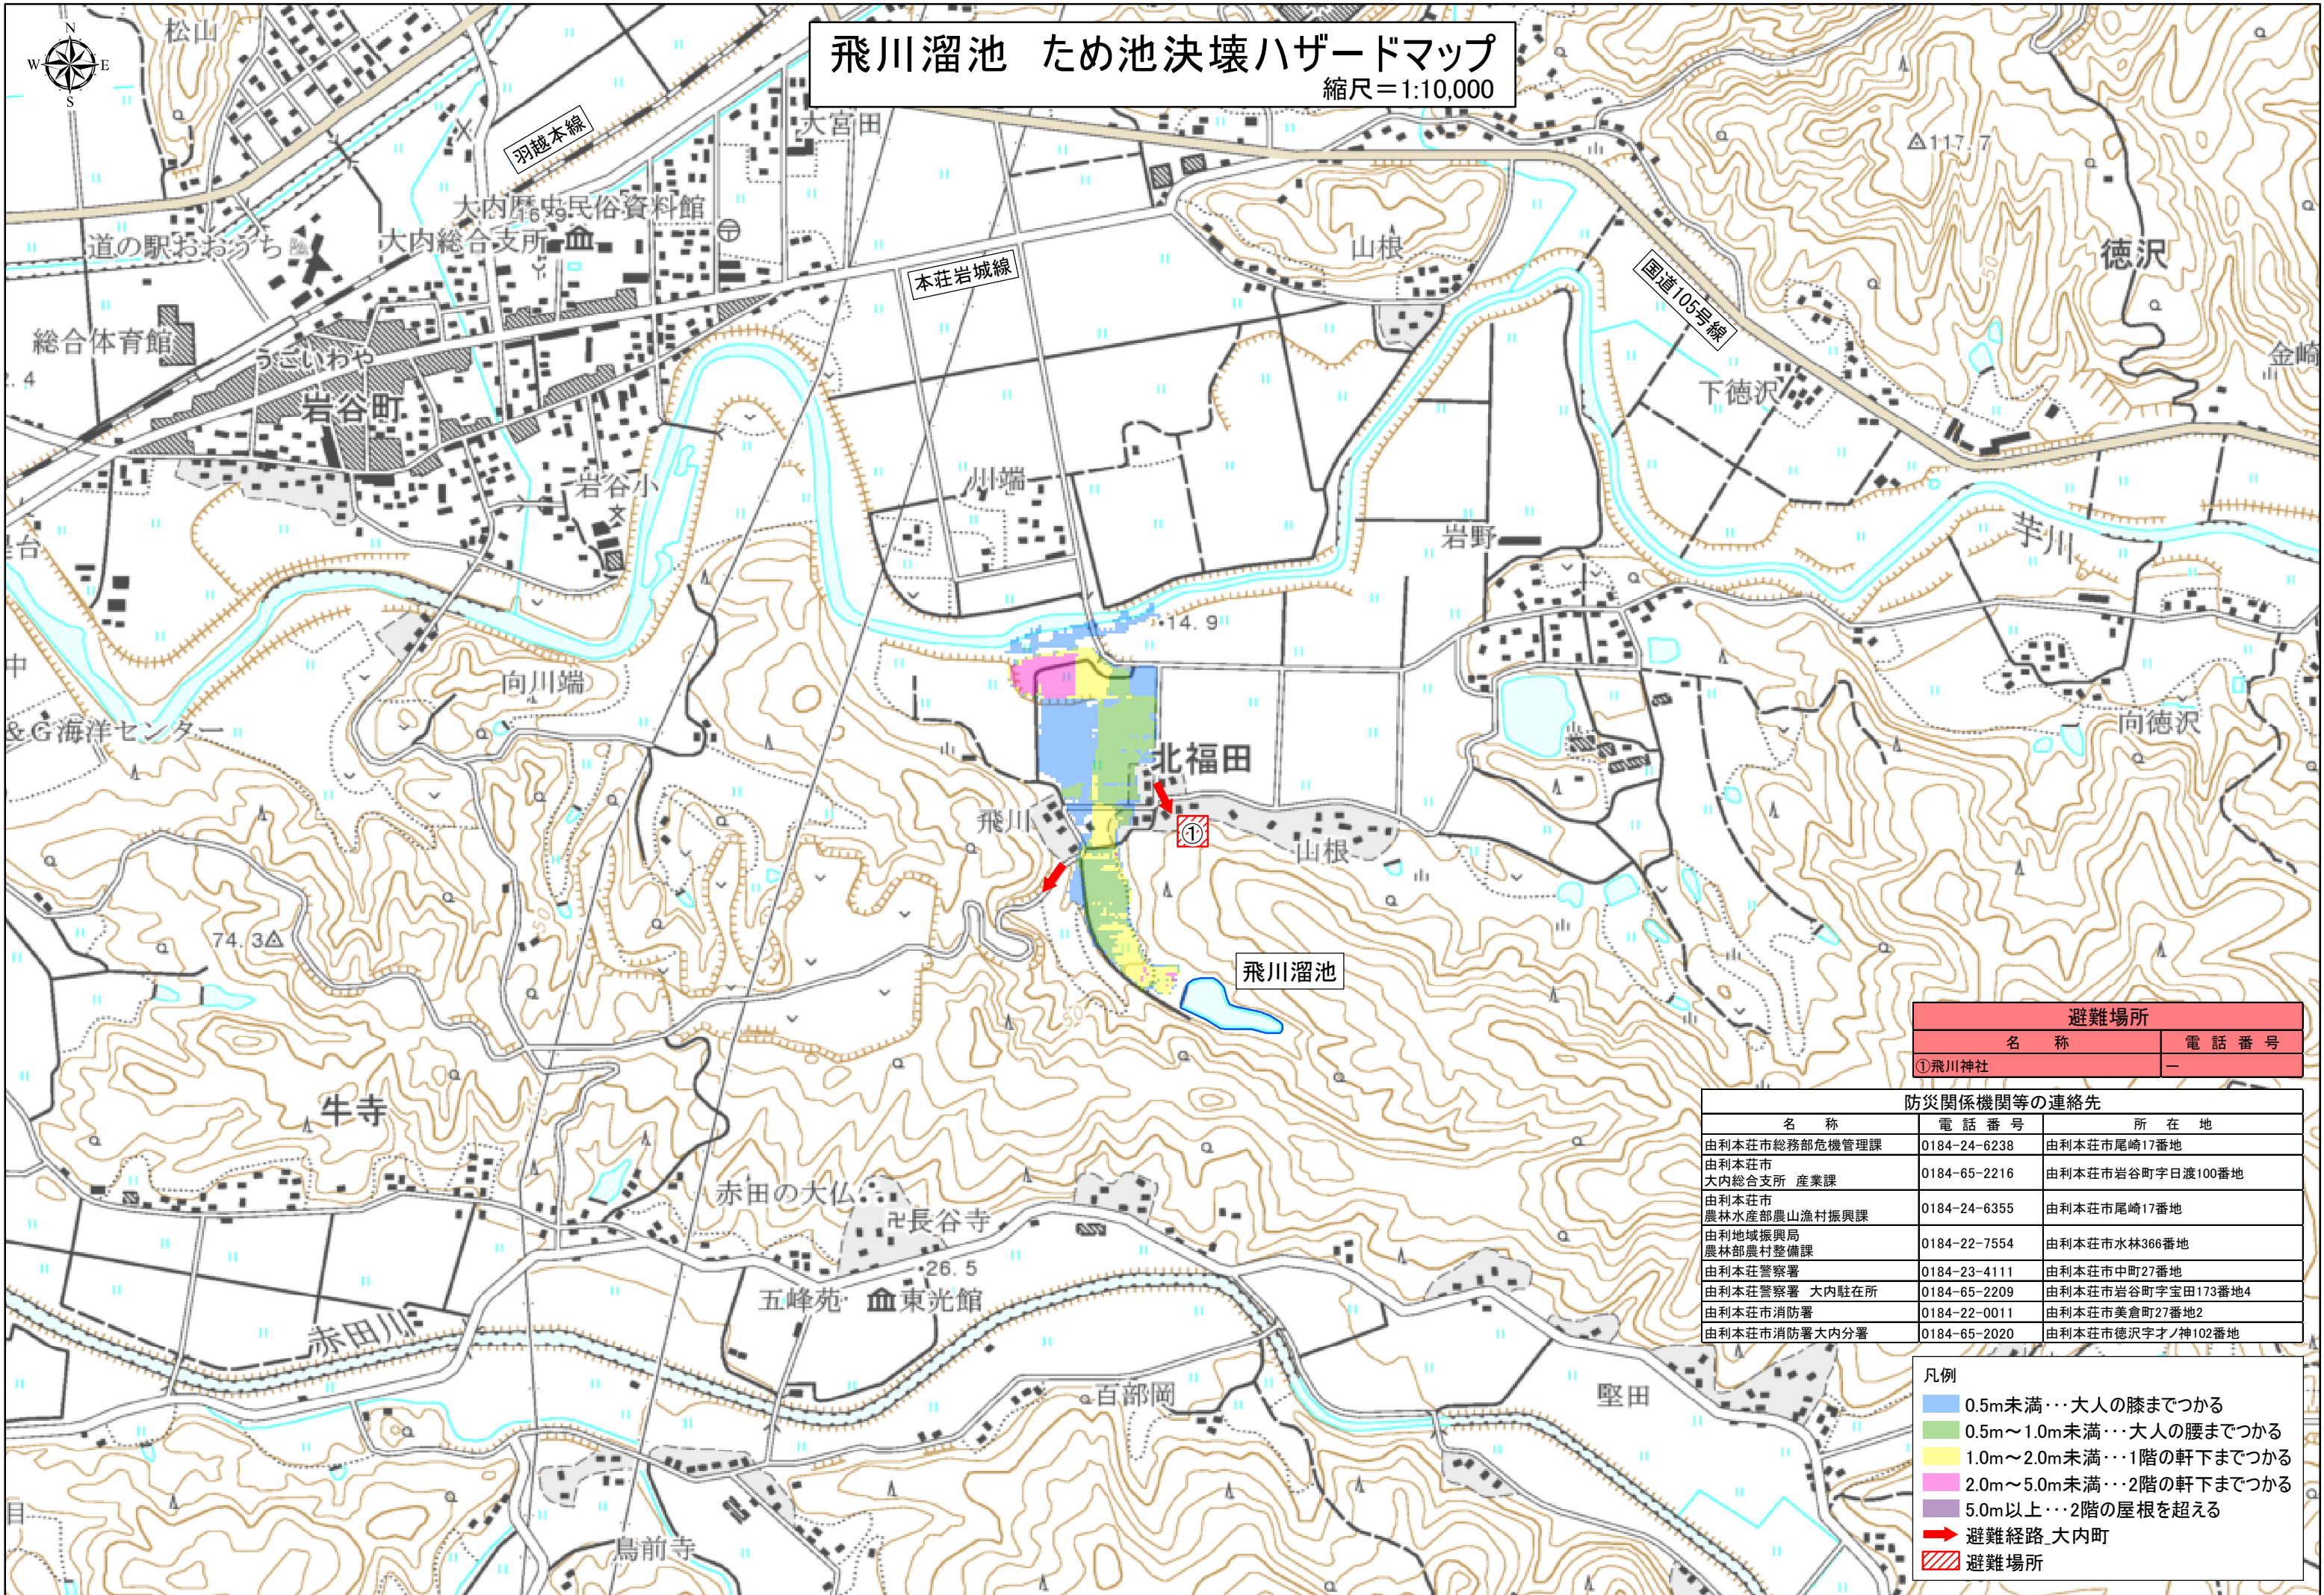

# 飛川溜池 ため池決壊ハザードマップ

縮尺=1:10,000

避難場所	
名称	電話番号
①飛川神社	-

防災関係機関等の連絡先		
名称	電話番号	所在地
由利本荘市総務部危機管理課	0184-24-6238	由利本荘市尾崎17番地
由利本荘市大内総合支所 産業課	0184-65-2216	由利本荘市岩谷町字日渡100番地
由利本荘市農林水産部農山漁村振興課	0184-24-6355	由利本荘市尾崎17番地
由利地域振興局農林部農村整備課	0184-22-7554	由利本荘市水林366番地
由利本荘警察署	0184-23-4111	由利本荘市中町27番地
由利本荘警察署 大内駐在所	0184-65-2209	由利本荘市岩谷町字宝田173番地4
由利本荘市消防署	0184-22-0011	由利本荘市美倉町27番地2
由利本荘市消防署大内分署	0184-65-2020	由利本荘市徳沢字才ノ神102番地

- 凡例
- 0.5m未満…大人の膝までつかる
  - 0.5m～1.0m未満…大人の腰までつかる
  - 1.0m～2.0m未満…1階の軒下までつかる
  - 2.0m～5.0m未満…2階の軒下までつかる
  - 5.0m以上…2階の屋根を超える
  - 避難経路\_大内町
  - 避難場所