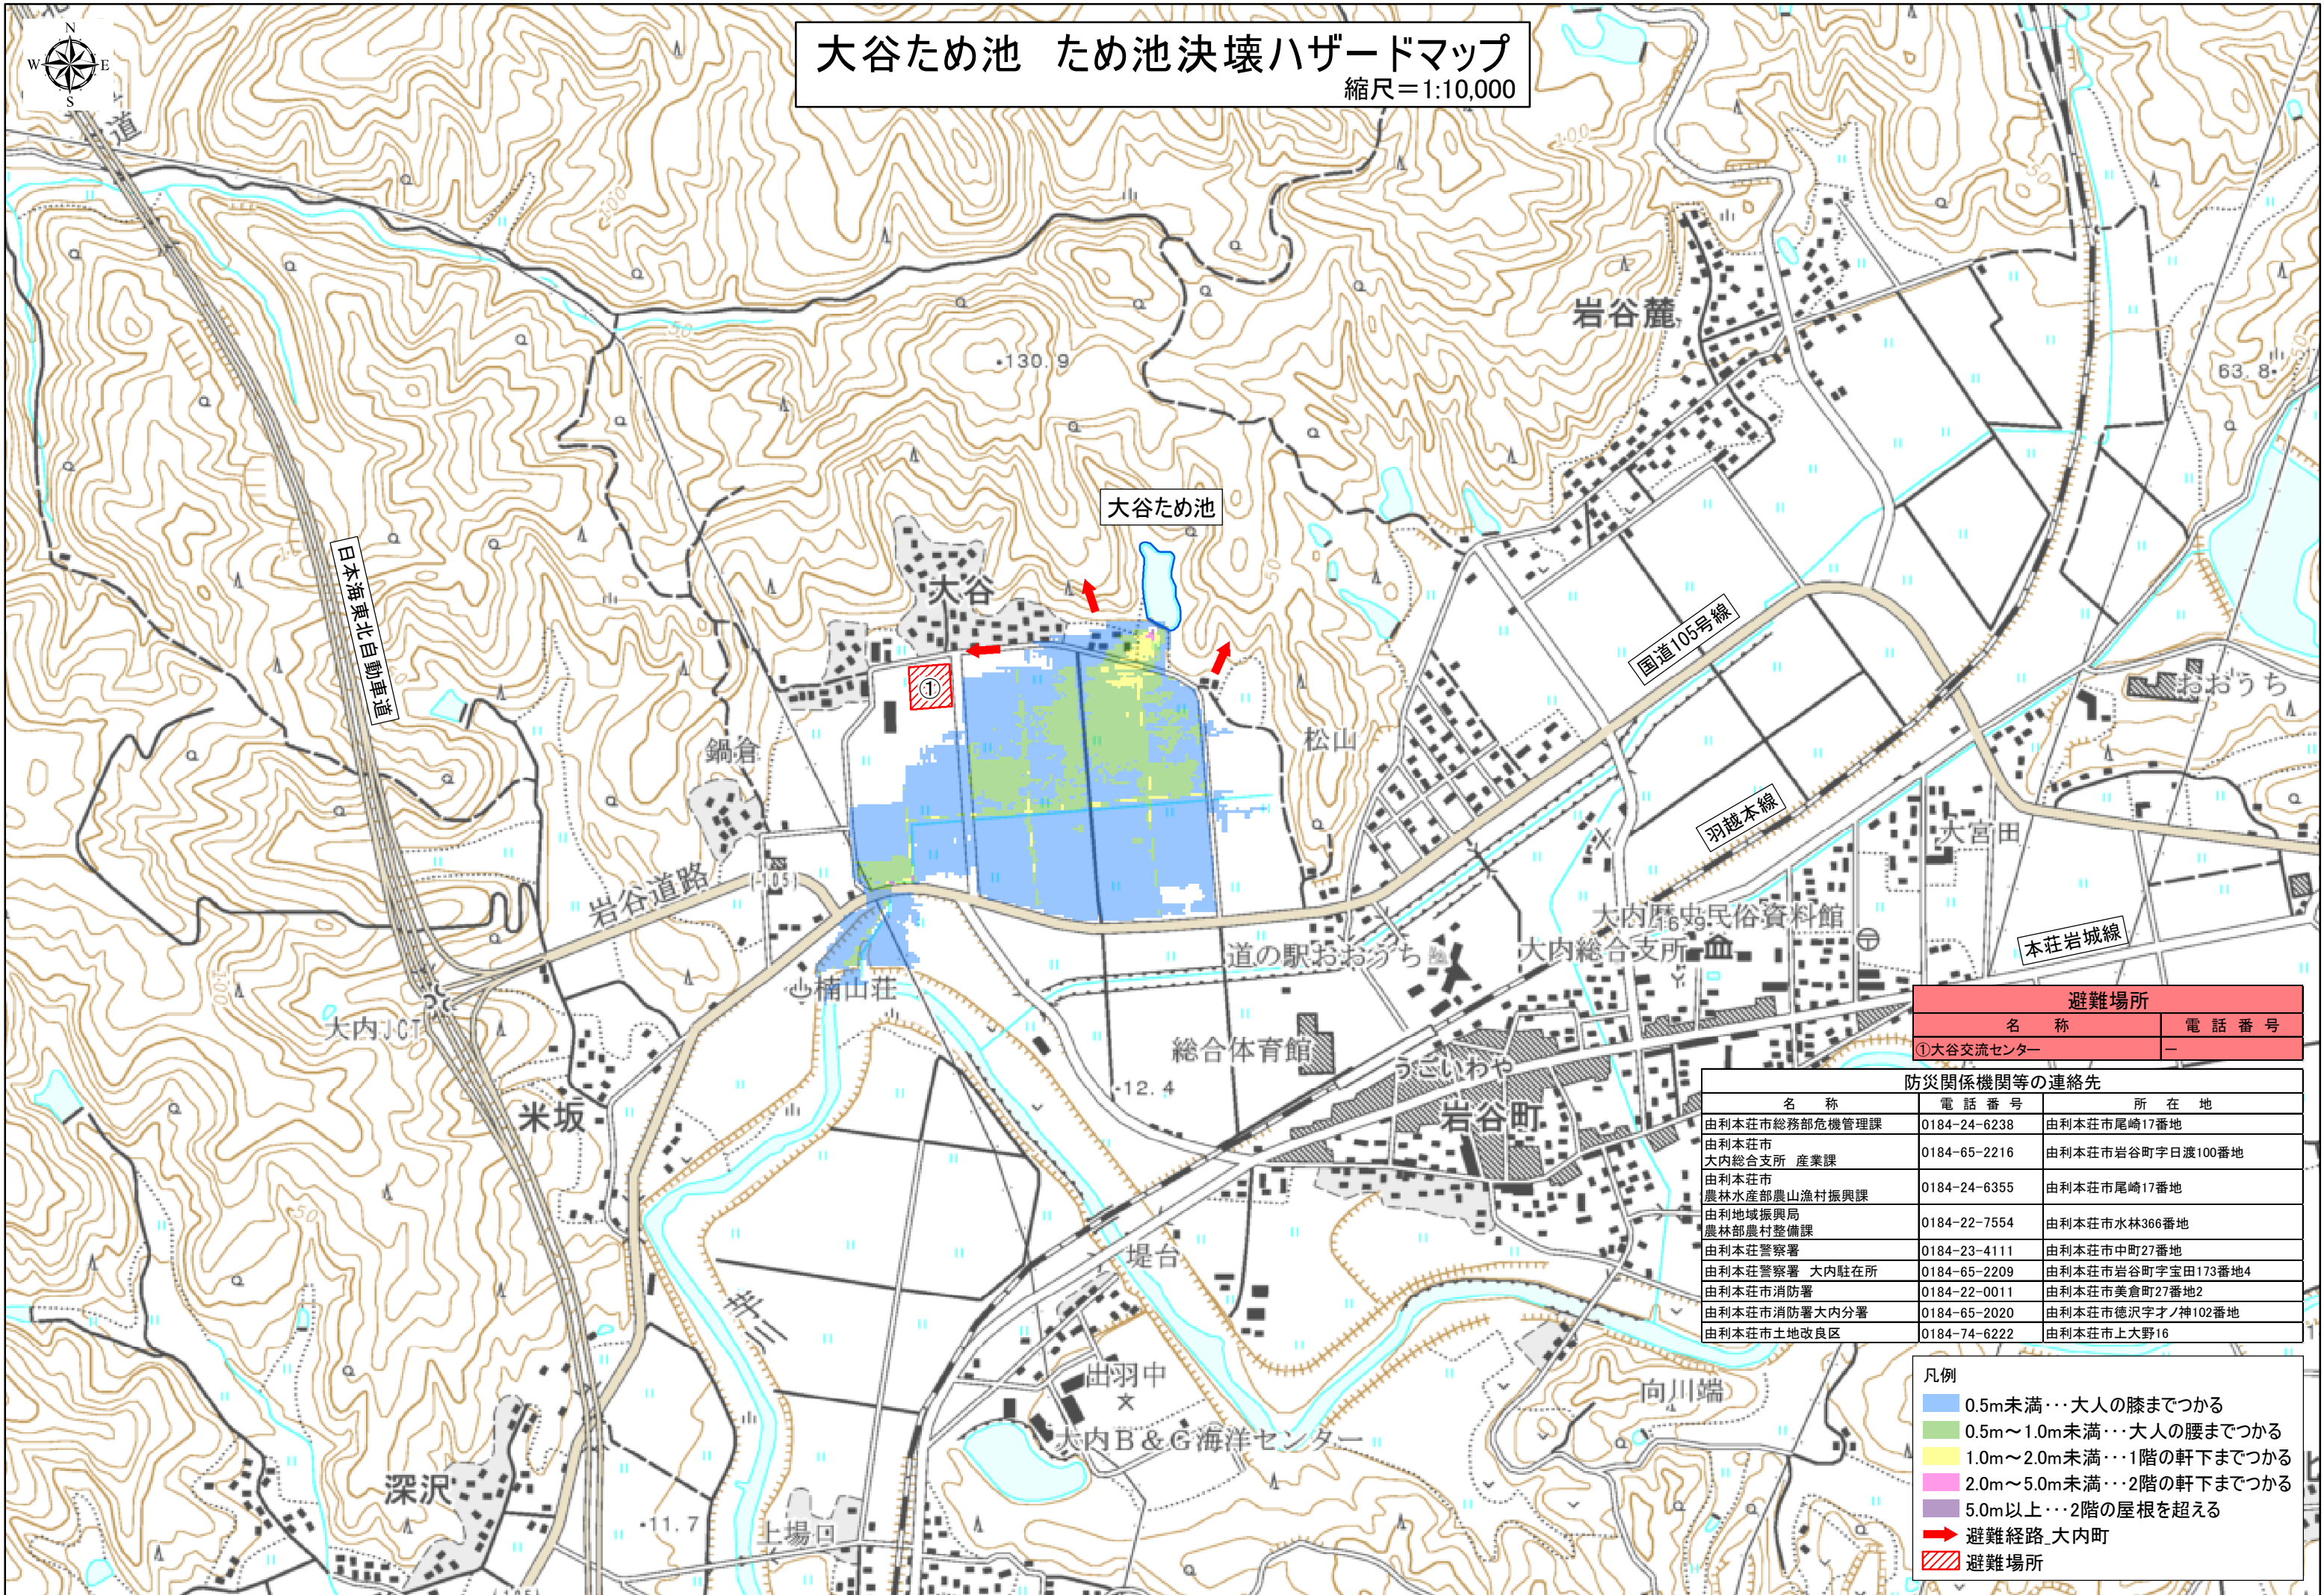

大谷ため池 ため池決壊ハザードマップ

縮尺=1:10,000

避難場所	
名称	電話番号
①大谷交流センター	-

防災関係機関等の連絡先		
名称	電話番号	所在地
由利本荘市総務部危機管理課	0184-24-6238	由利本荘市尾崎17番地
由利本荘市大内総合支所 産業課	0184-65-2216	由利本荘市岩谷町字日渡100番地
由利本荘市農林水産部農山漁村振興課	0184-24-6355	由利本荘市尾崎17番地
由利地域振興局農林部農村整備課	0184-22-7554	由利本荘市水林366番地
由利本荘警察署	0184-23-4111	由利本荘市中町27番地
由利本荘警察署 大内駐在所	0184-65-2209	由利本荘市岩谷町字宝田173番地4
由利本荘市消防署	0184-22-0011	由利本荘市美倉町27番地2
由利本荘市消防署大内分署	0184-65-2020	由利本荘市徳沢字オノ神102番地
由利本荘市土地改良区	0184-74-6222	由利本荘市上大野16

- 凡例
- 0.5m未満…大人の膝までつかる
 - 0.5m～1.0m未満…大人の腰までつかる
 - 1.0m～2.0m未満…1階の軒下までつかる
 - 2.0m～5.0m未満…2階の軒下までつかる
 - 5.0m以上…2階の屋根を超える
 - 避難経路_大内町
 - 避難場所