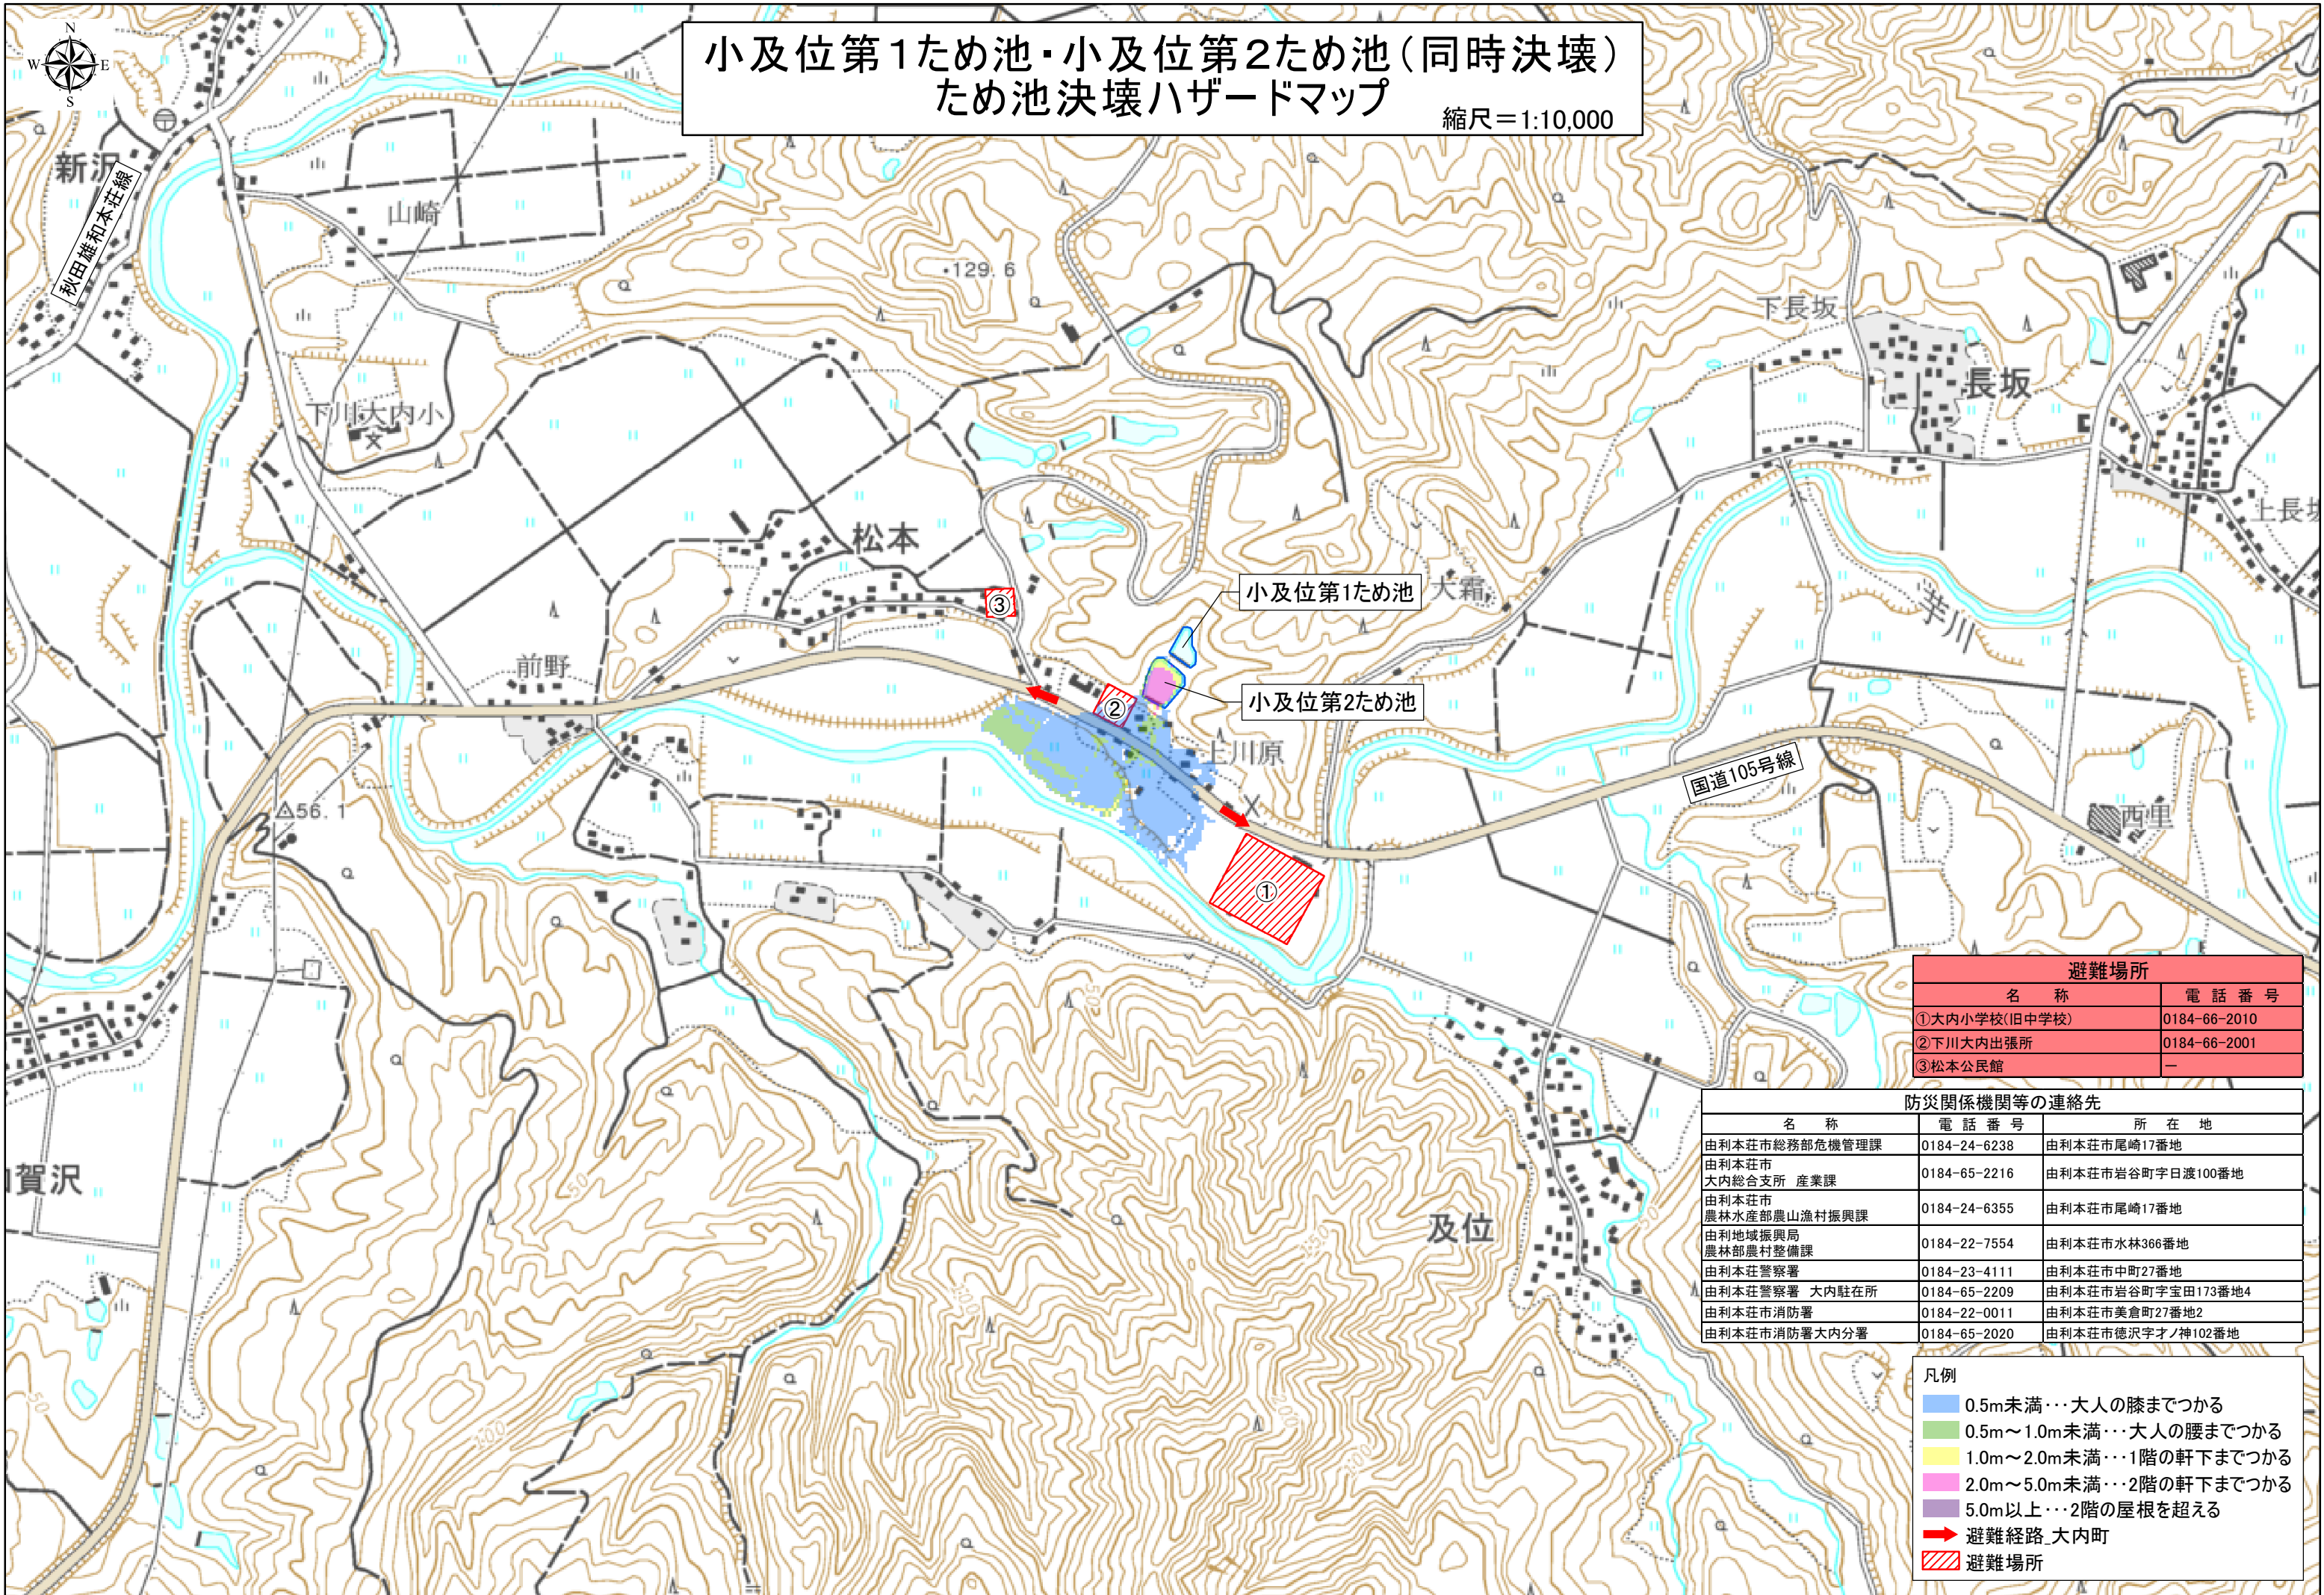

小及位第1ため池・小及位第2ため池（同時決壊） ため池決壊ハザードマップ

縮尺=1:10,000

避難場所	
名称	電話番号
①大内小学校(旧中学校)	0184-66-2010
②下川大内出張所	0184-66-2001
③松本公民館	-

防災関係機関等の連絡先		
名称	電話番号	所在地
由利本荘市総務部危機管理課	0184-24-6238	由利本荘市尾崎17番地
由利本荘市大内総合支所 産業課	0184-65-2216	由利本荘市岩谷町字日渡100番地
由利本荘市農林水産部農山漁村振興課	0184-24-6355	由利本荘市尾崎17番地
由利地域振興局農林部農村整備課	0184-22-7554	由利本荘市水林366番地
由利本荘警察署	0184-23-4111	由利本荘市中町27番地
由利本荘警察署 大内駐在所	0184-65-2209	由利本荘市岩谷町字宝田173番地4
由利本荘市消防署	0184-22-0011	由利本荘市美倉町27番地2
由利本荘市消防署大内分署	0184-65-2020	由利本荘市徳沢字才ノ神102番地

- 凡例
- 0.5m未満…大人の膝までつかる
 - 0.5m～1.0m未満…大人の腰までつかる
 - 1.0m～2.0m未満…1階の軒下までつかる
 - 2.0m～5.0m未満…2階の軒下までつかる
 - 5.0m以上…2階の屋根を超える
 - ➡ 避難経路_大内町
 - ▨ 避難場所