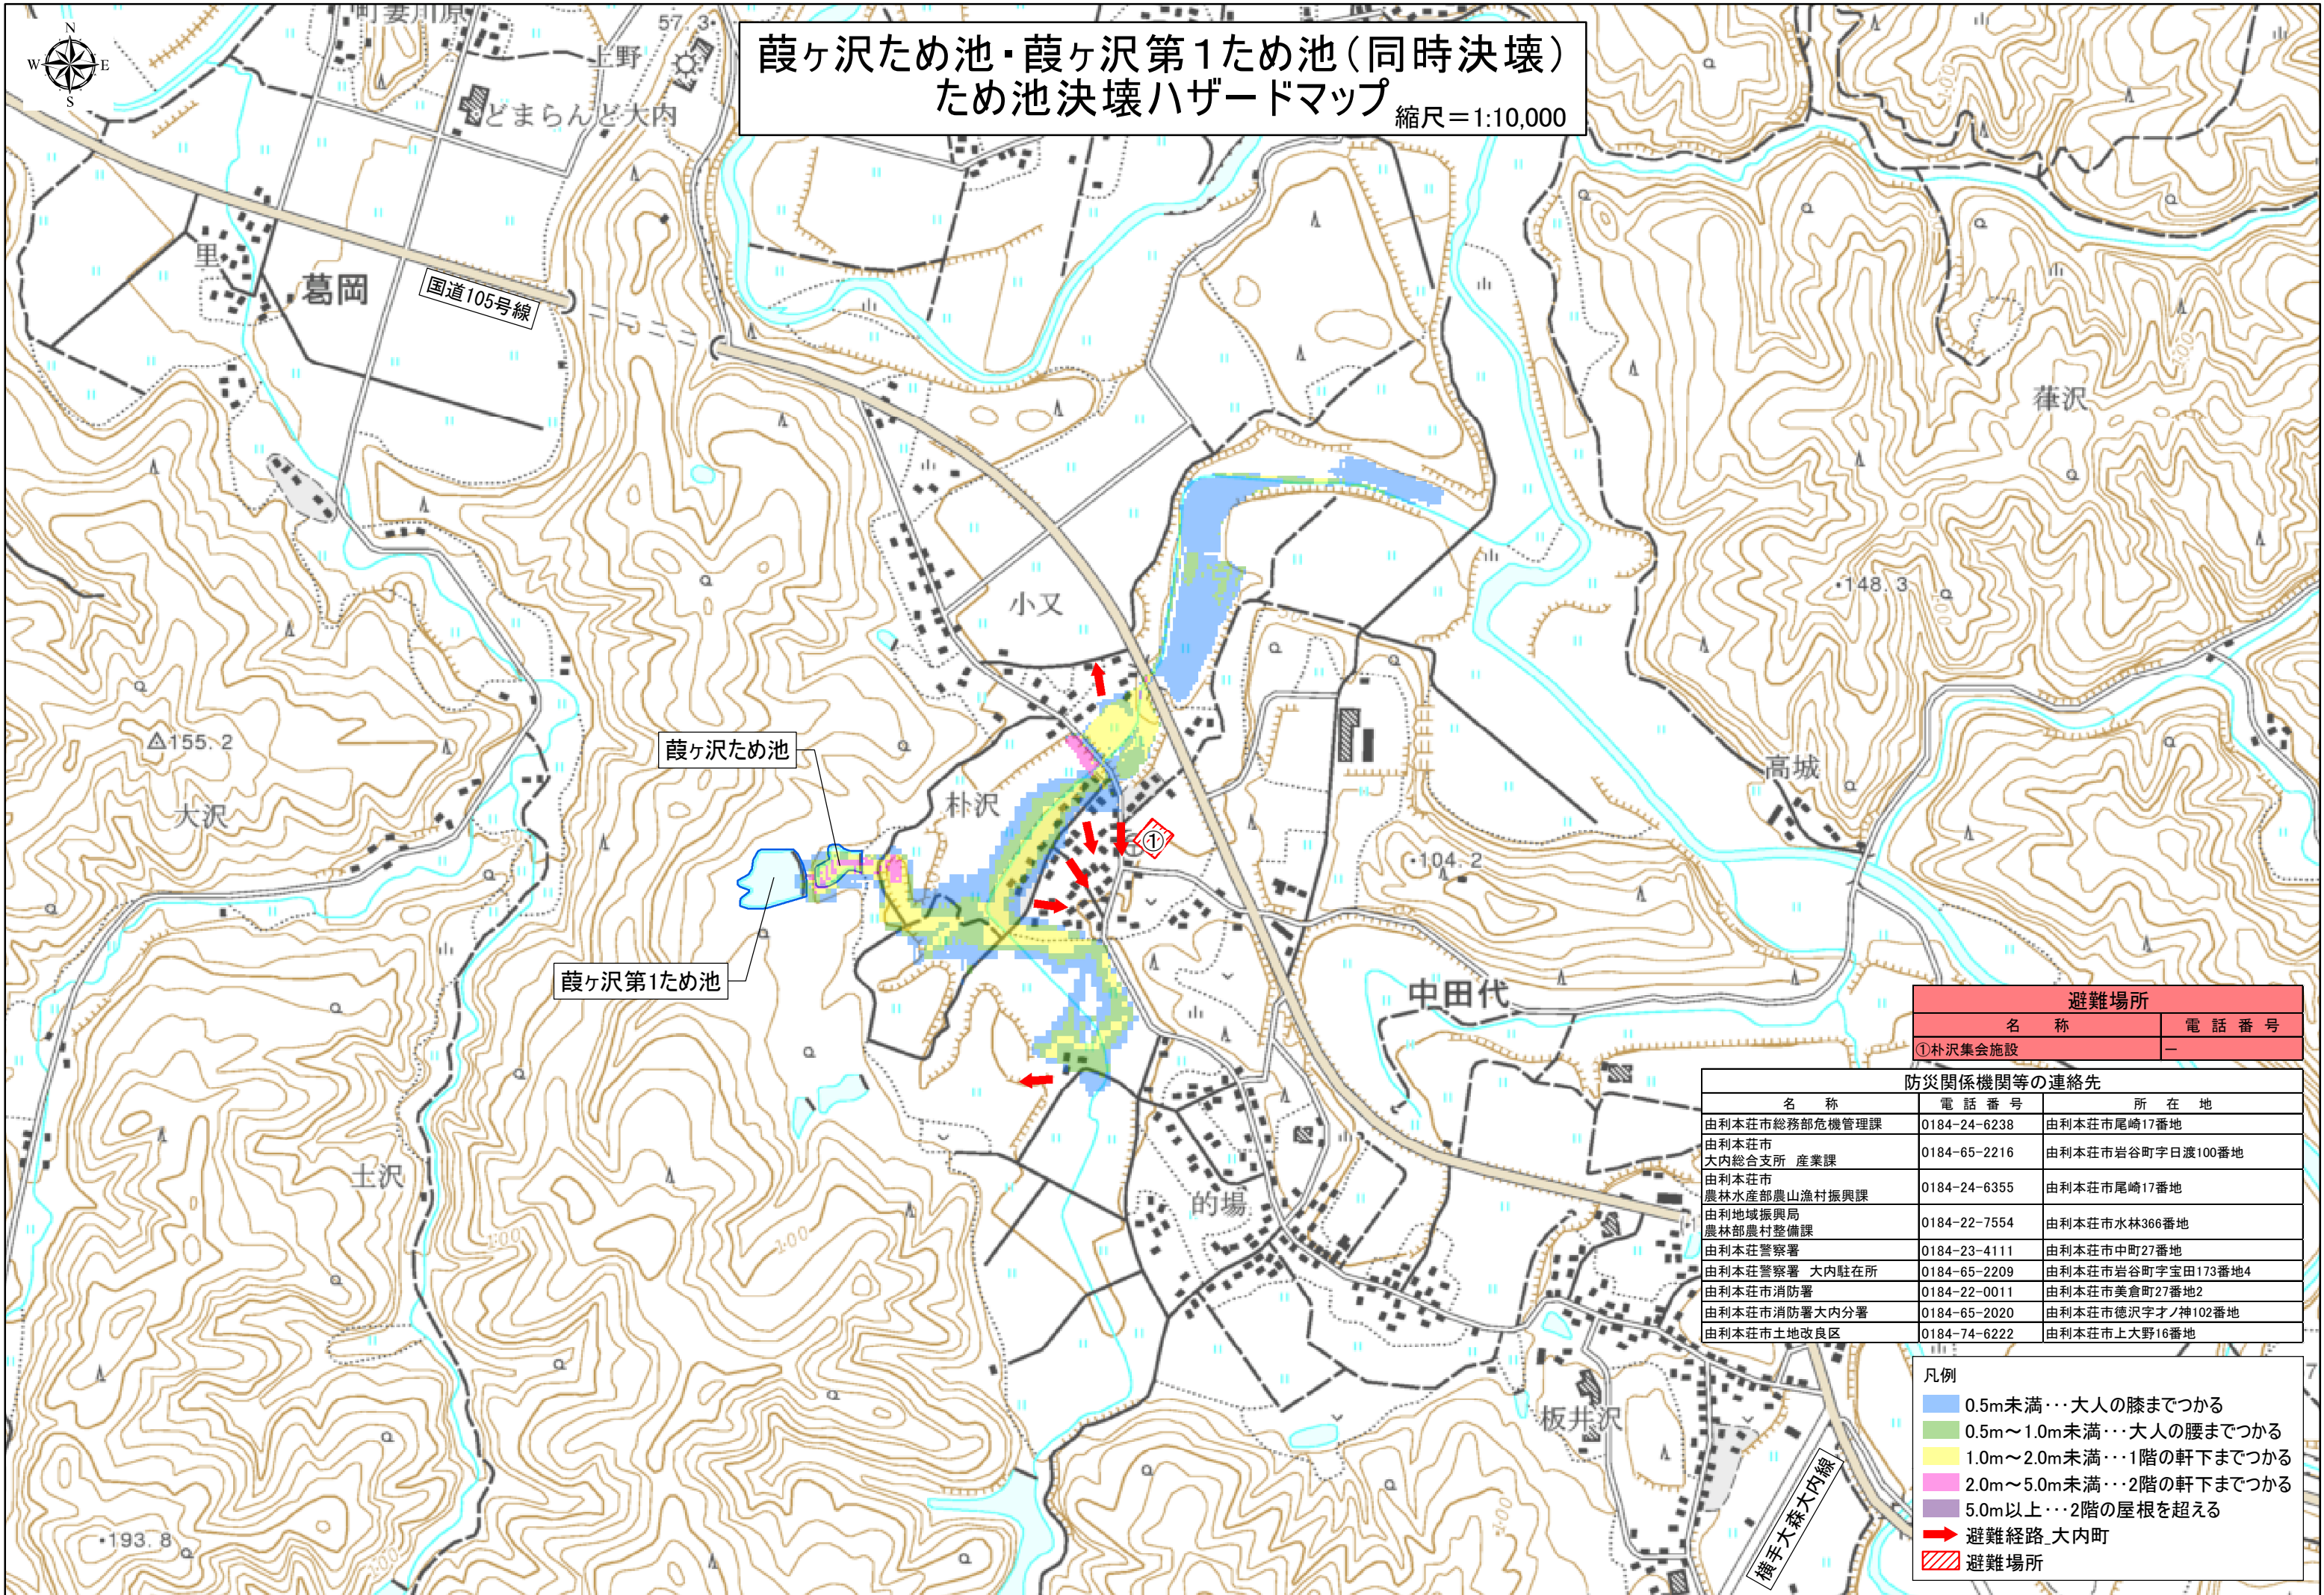

葭ヶ沢ため池・葭ヶ沢第1ため池(同時決壊) ため池決壊ハザードマップ 縮尺=1:10,000

避難場所	
名称	電話番号
① 朴沢集会施設	-

防災関係機関等の連絡先		
名称	電話番号	所在地
由利本荘市総務部危機管理課	0184-24-6238	由利本荘市尾崎17番地
由利本荘市大内総合支所 産業課	0184-65-2216	由利本荘市岩谷町字日渡100番地
由利本荘市農林水産部農山漁村振興課	0184-24-6355	由利本荘市尾崎17番地
由利地域振興局農林部農村整備課	0184-22-7554	由利本荘市水林366番地
由利本荘警察署	0184-23-4111	由利本荘市中町27番地
由利本荘警察署 大内駐在所	0184-65-2209	由利本荘市岩谷町字宝田173番地4
由利本荘市消防署	0184-22-0011	由利本荘市美倉町27番地2
由利本荘市消防署大内分署	0184-65-2020	由利本荘市徳沢字才ノ神102番地
由利本荘市土地改良区	0184-74-6222	由利本荘市上大野16番地

- 凡例
- 0.5m未満…大人の膝までつかる
 - 0.5m～1.0m未満…大人の腰までつかる
 - 1.0m～2.0m未満…1階の軒下までつかる
 - 2.0m～5.0m未満…2階の軒下までつかる
 - 5.0m以上…2階の屋根を超える
 - ➡ 避難経路_大内町
 - ▨ 避難場所