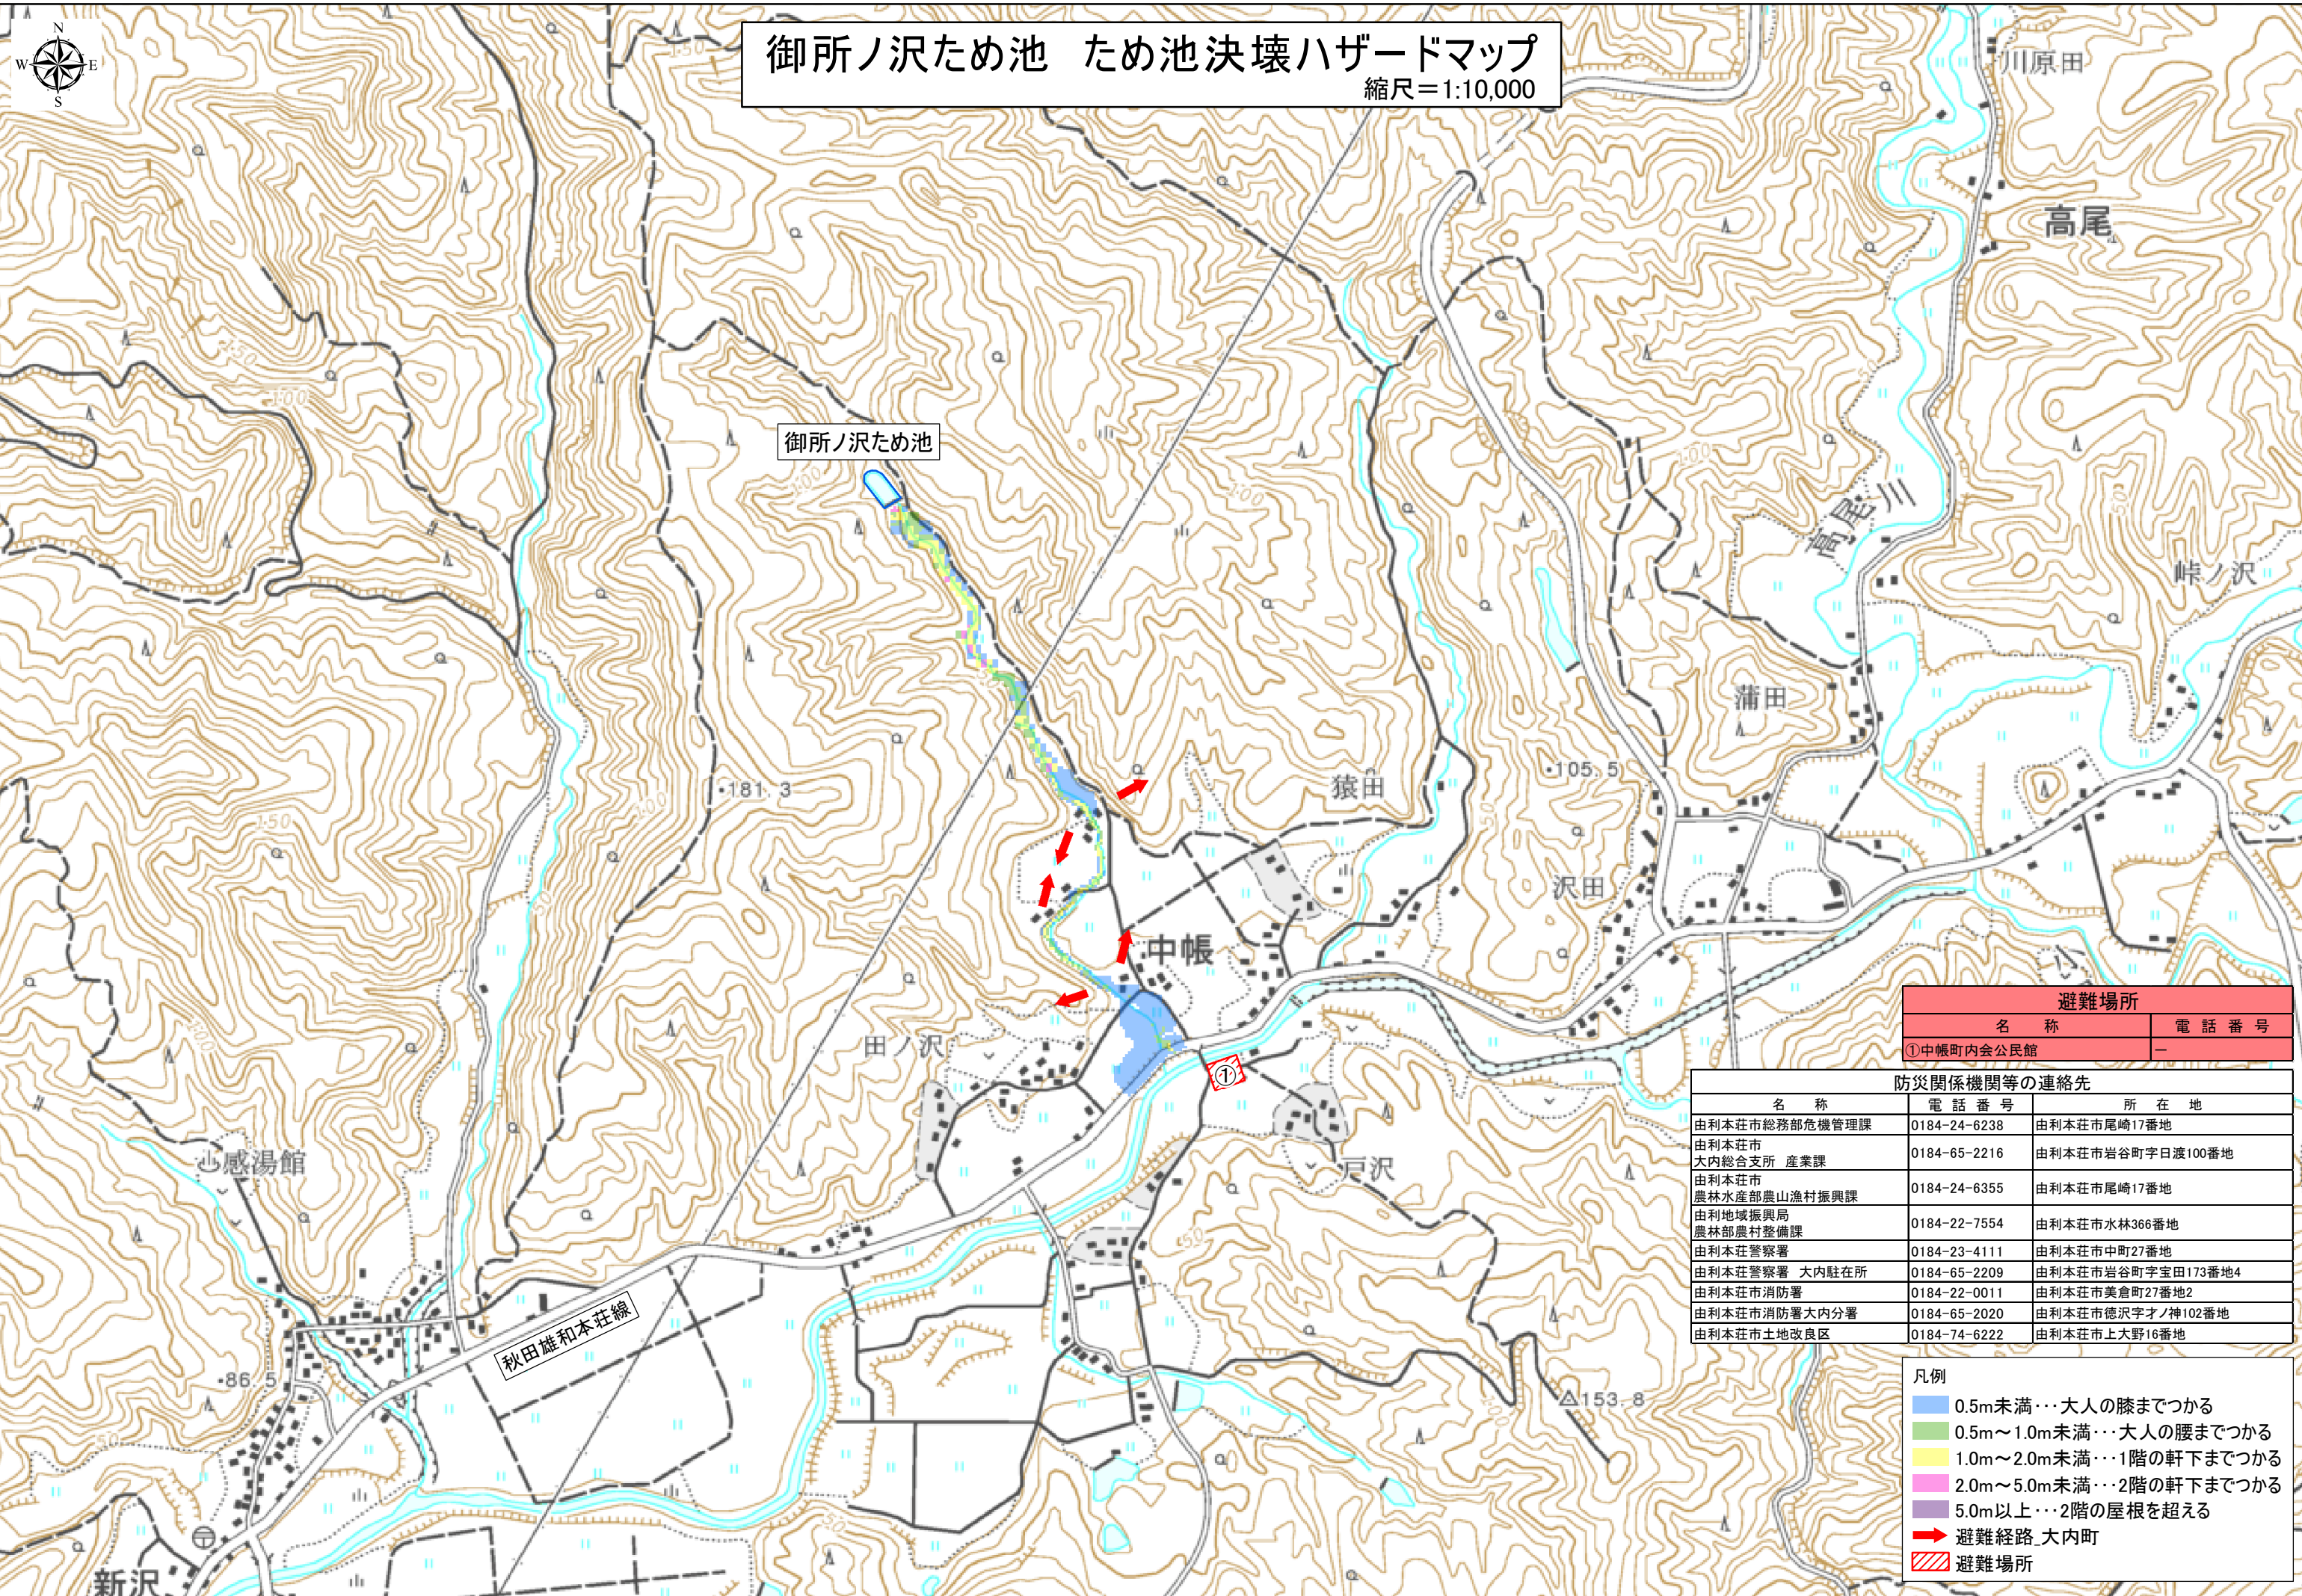

御所ノ沢ため池 ため池決壊ハザードマップ

縮尺=1:10,000

避難場所	
名称	電話番号
①中帳町内会公民館	-

防災関係機関等の連絡先		
名称	電話番号	所在地
由利本荘市総務部危機管理課	0184-24-6238	由利本荘市尾崎17番地
由利本荘市大内総合支所 産業課	0184-65-2216	由利本荘市岩谷町字日渡100番地
由利本荘市農林水産部農山漁村振興課	0184-24-6355	由利本荘市尾崎17番地
由利地域振興局農林部農村整備課	0184-22-7554	由利本荘市水林366番地
由利本荘警察署	0184-23-4111	由利本荘市中町27番地
由利本荘警察署 大内駐在所	0184-65-2209	由利本荘市岩谷町字宝田173番地4
由利本荘市消防署	0184-22-0011	由利本荘市美倉町27番地2
由利本荘市消防署大内分署	0184-65-2020	由利本荘市徳沢字才ノ神102番地
由利本荘市土地改良区	0184-74-6222	由利本荘市上大野16番地

- 凡例
- 0.5m未満…大人の膝までつかる
 - 0.5m～1.0m未満…大人の腰までつかる
 - 1.0m～2.0m未満…1階の軒下までつかる
 - 2.0m～5.0m未満…2階の軒下までつかる
 - 5.0m以上…2階の屋根を超える
 - 避難経路_大内町
 - 避難場所