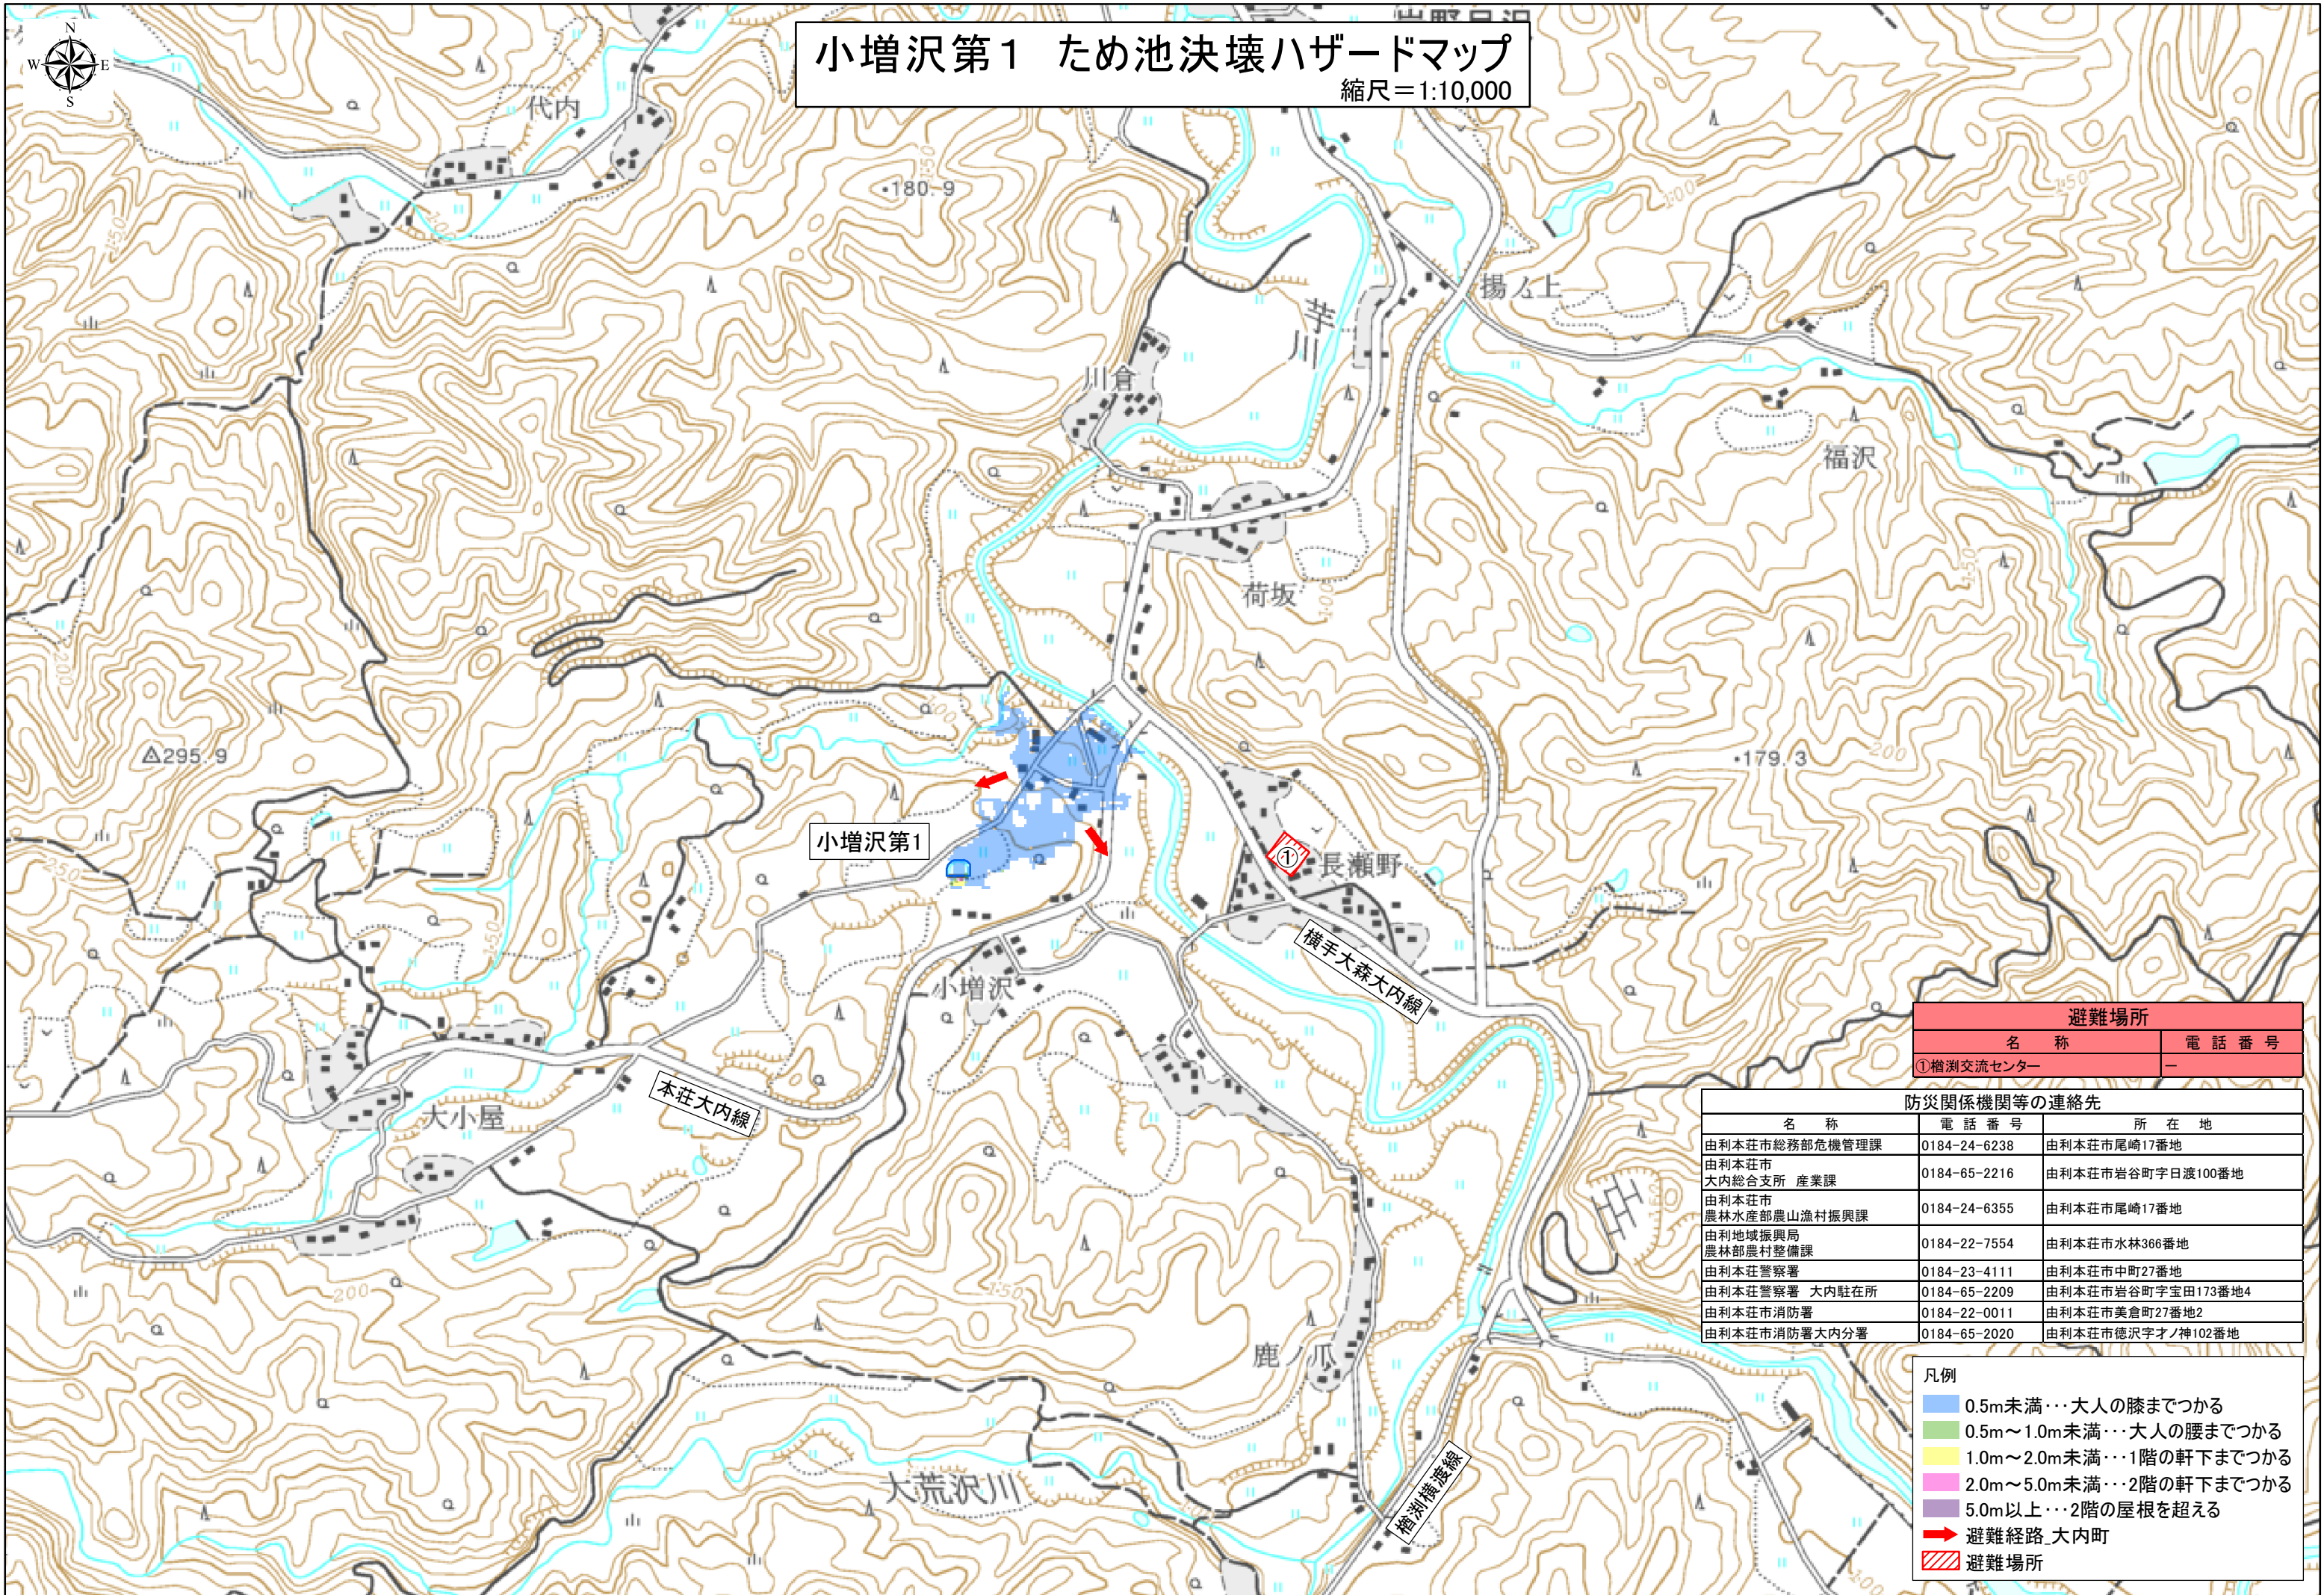

# 小増沢第1 ため池決壊ハザードマップ

縮尺=1:10,000

避難場所	
名称	電話番号
① 檜刈交流センター	-

防災関係機関等の連絡先		
名称	電話番号	所在地
由利本荘市総務部危機管理課	0184-24-6238	由利本荘市尾崎17番地
由利本荘市大内総合支所 産業課	0184-65-2216	由利本荘市岩谷町字日渡100番地
由利本荘市農林水産部農山漁村振興課	0184-24-6355	由利本荘市尾崎17番地
由利地域振興局農林部農村整備課	0184-22-7554	由利本荘市水林366番地
由利本荘警察署	0184-23-4111	由利本荘市中町27番地
由利本荘警察署 大内駐在所	0184-65-2209	由利本荘市岩谷町字宝田173番地4
由利本荘市消防署	0184-22-0011	由利本荘市美倉町27番地2
由利本荘市消防署大内分署	0184-65-2020	由利本荘市徳沢字才ノ神102番地

- 凡例
- 0.5m未満…大人の膝までつかる
  - 0.5m～1.0m未満…大人の腰までつかる
  - 1.0m～2.0m未満…1階の軒下までつかる
  - 2.0m～5.0m未満…2階の軒下までつかる
  - 5.0m以上…2階の屋根を超える
  - 避難経路\_大内町
  - 避難場所