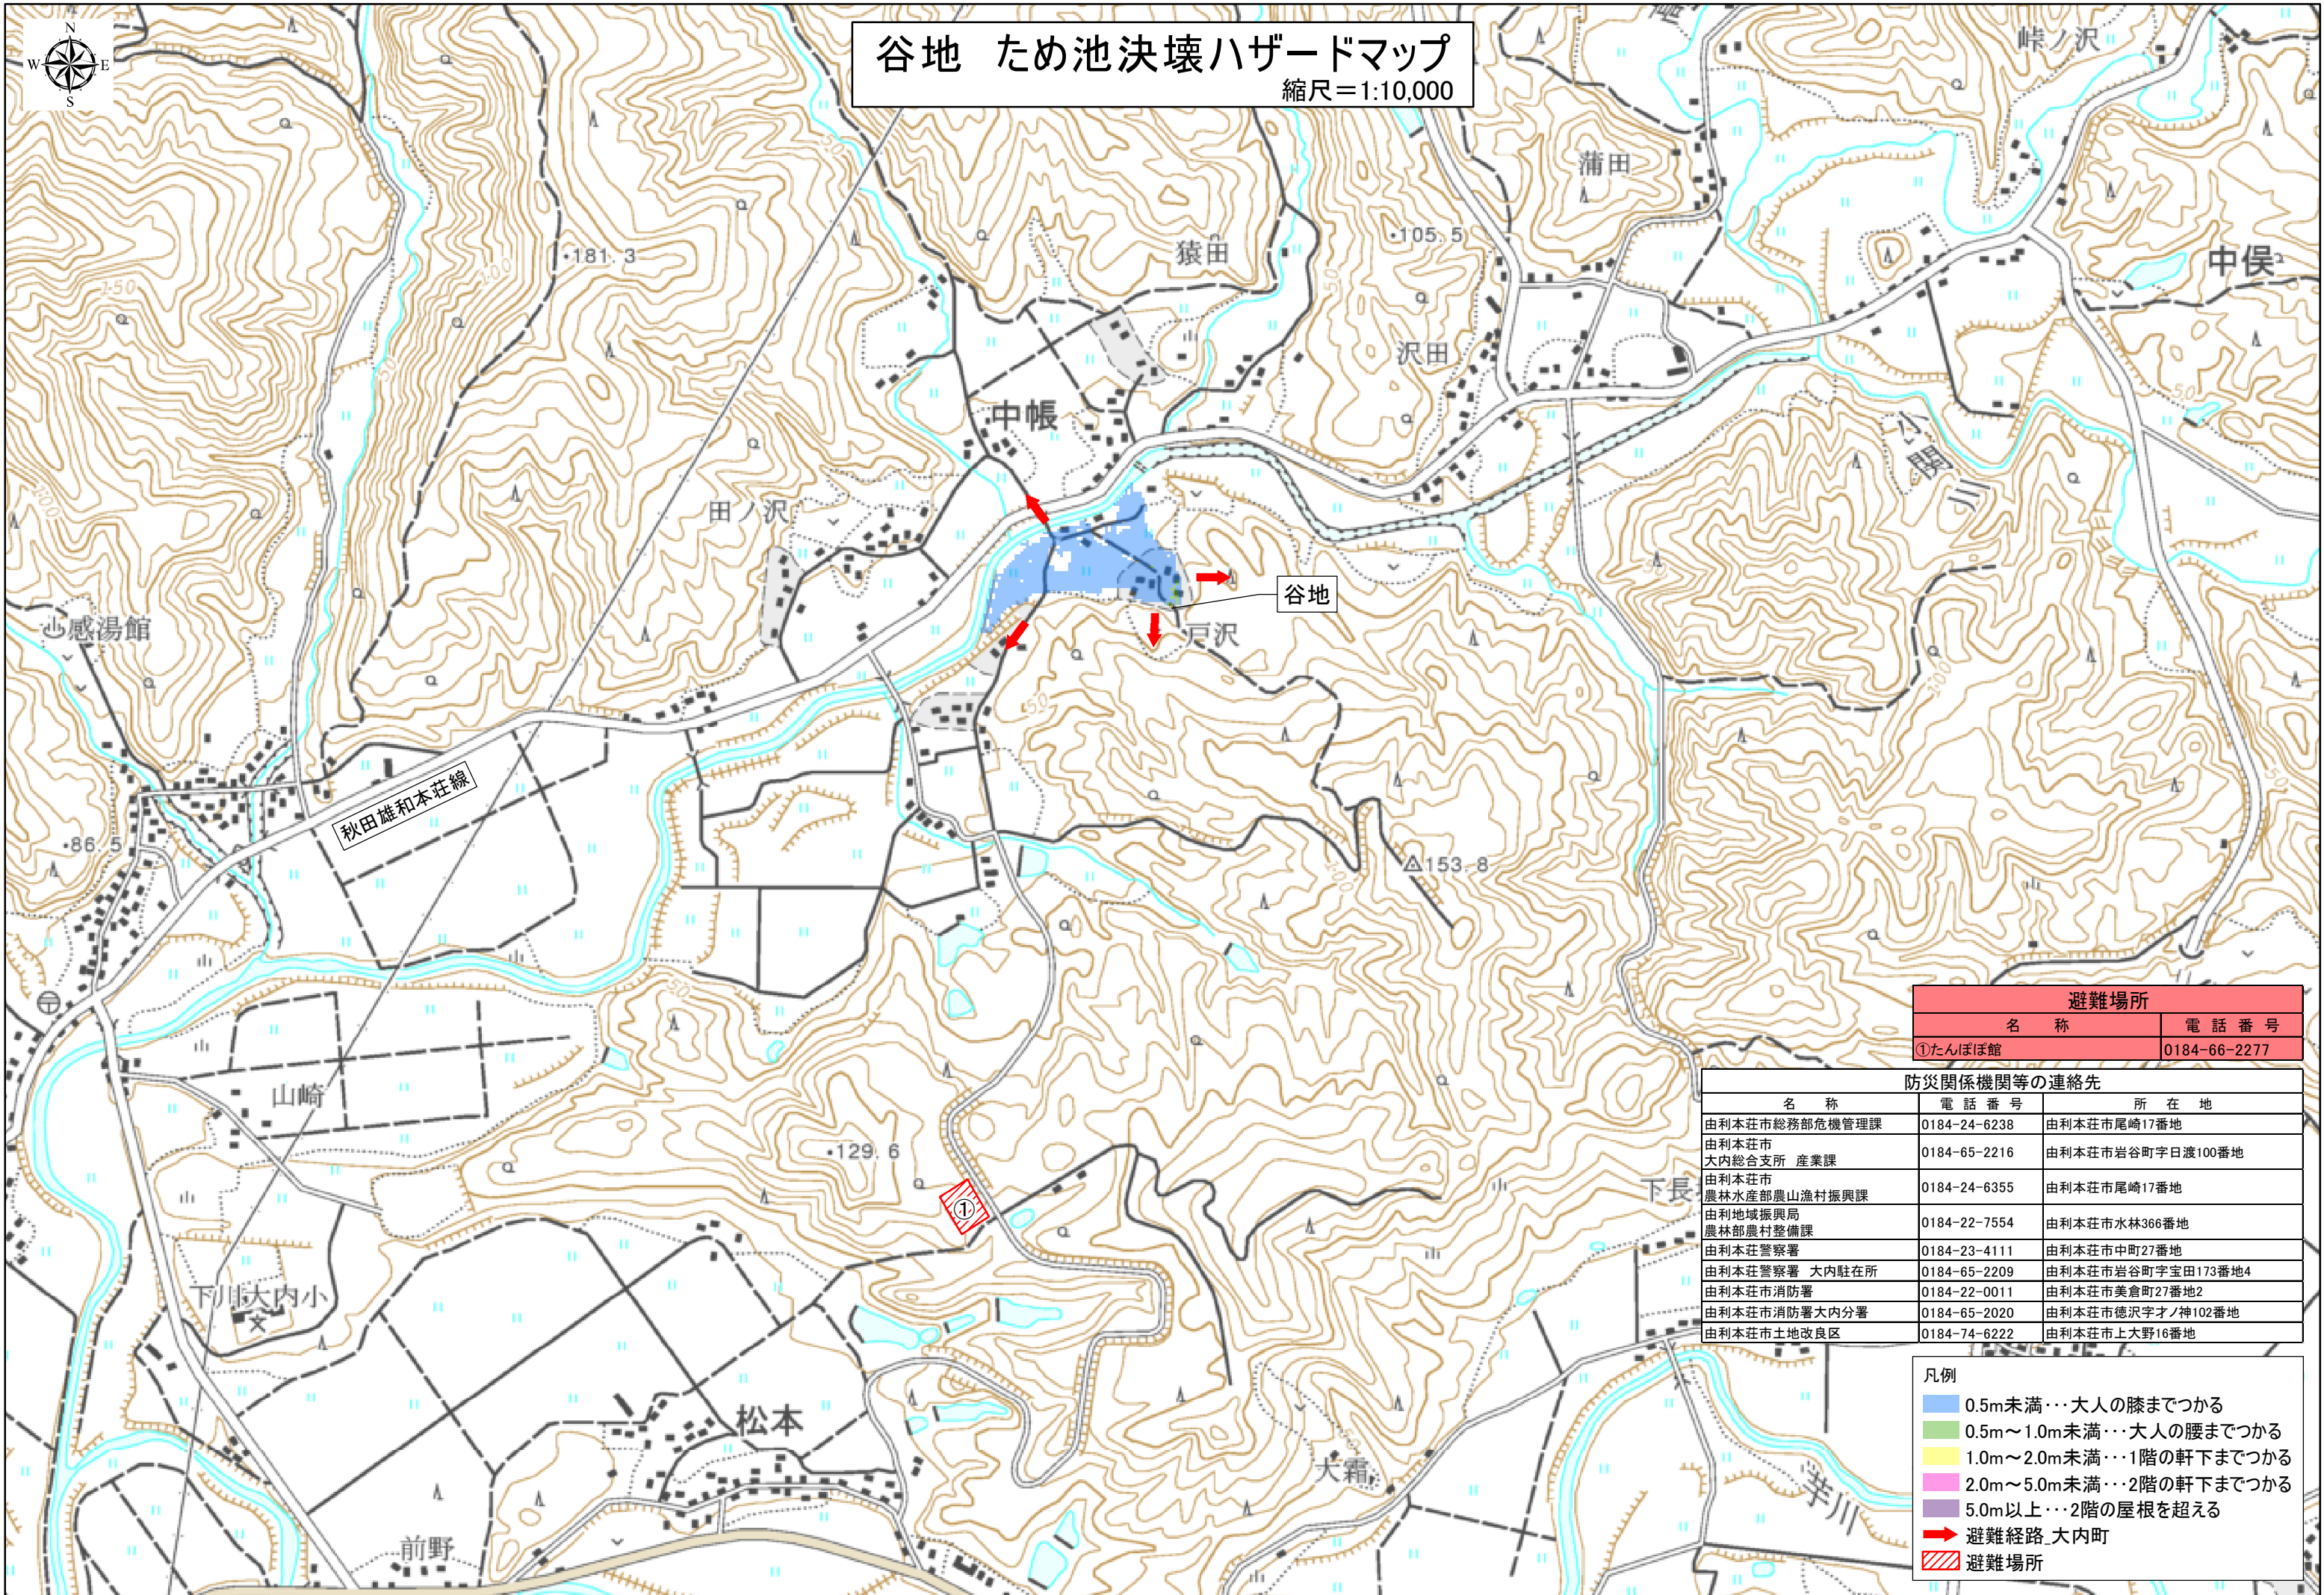

谷地 ため池決壊ハザードマップ

縮尺=1:10,000

避難場所	
名称	電話番号
①たんぼほ館	0184-66-2277

防災関係機関等の連絡先

名称	電話番号	所在地
由利本荘市総務部危機管理課	0184-24-6238	由利本荘市尾崎17番地
由利本荘市大内総合支所 産業課	0184-65-2216	由利本荘市岩谷町字日渡100番地
由利本荘市農林水産部農山漁村振興課	0184-24-6355	由利本荘市尾崎17番地
由利地域振興局農林部農村整備課	0184-22-7554	由利本荘市水林366番地
由利本荘警察署	0184-23-4111	由利本荘市中町27番地
由利本荘警察署 大内駐在所	0184-65-2209	由利本荘市岩谷町字宝田173番地4
由利本荘市消防署	0184-22-0011	由利本荘市美倉町27番地2
由利本荘市消防署大内分署	0184-65-2020	由利本荘市徳沢字オノ神102番地
由利本荘市土地改良区	0184-74-6222	由利本荘市上大野16番地

凡例

	0.5m未満…大人の膝までつかる
	0.5m～1.0m未満…大人の腰までつかる
	1.0m～2.0m未満…1階の軒下までつかる
	2.0m～5.0m未満…2階の軒下までつかる
	5.0m以上…2階の屋根を超える
➔	避難経路_大内町
	避難場所