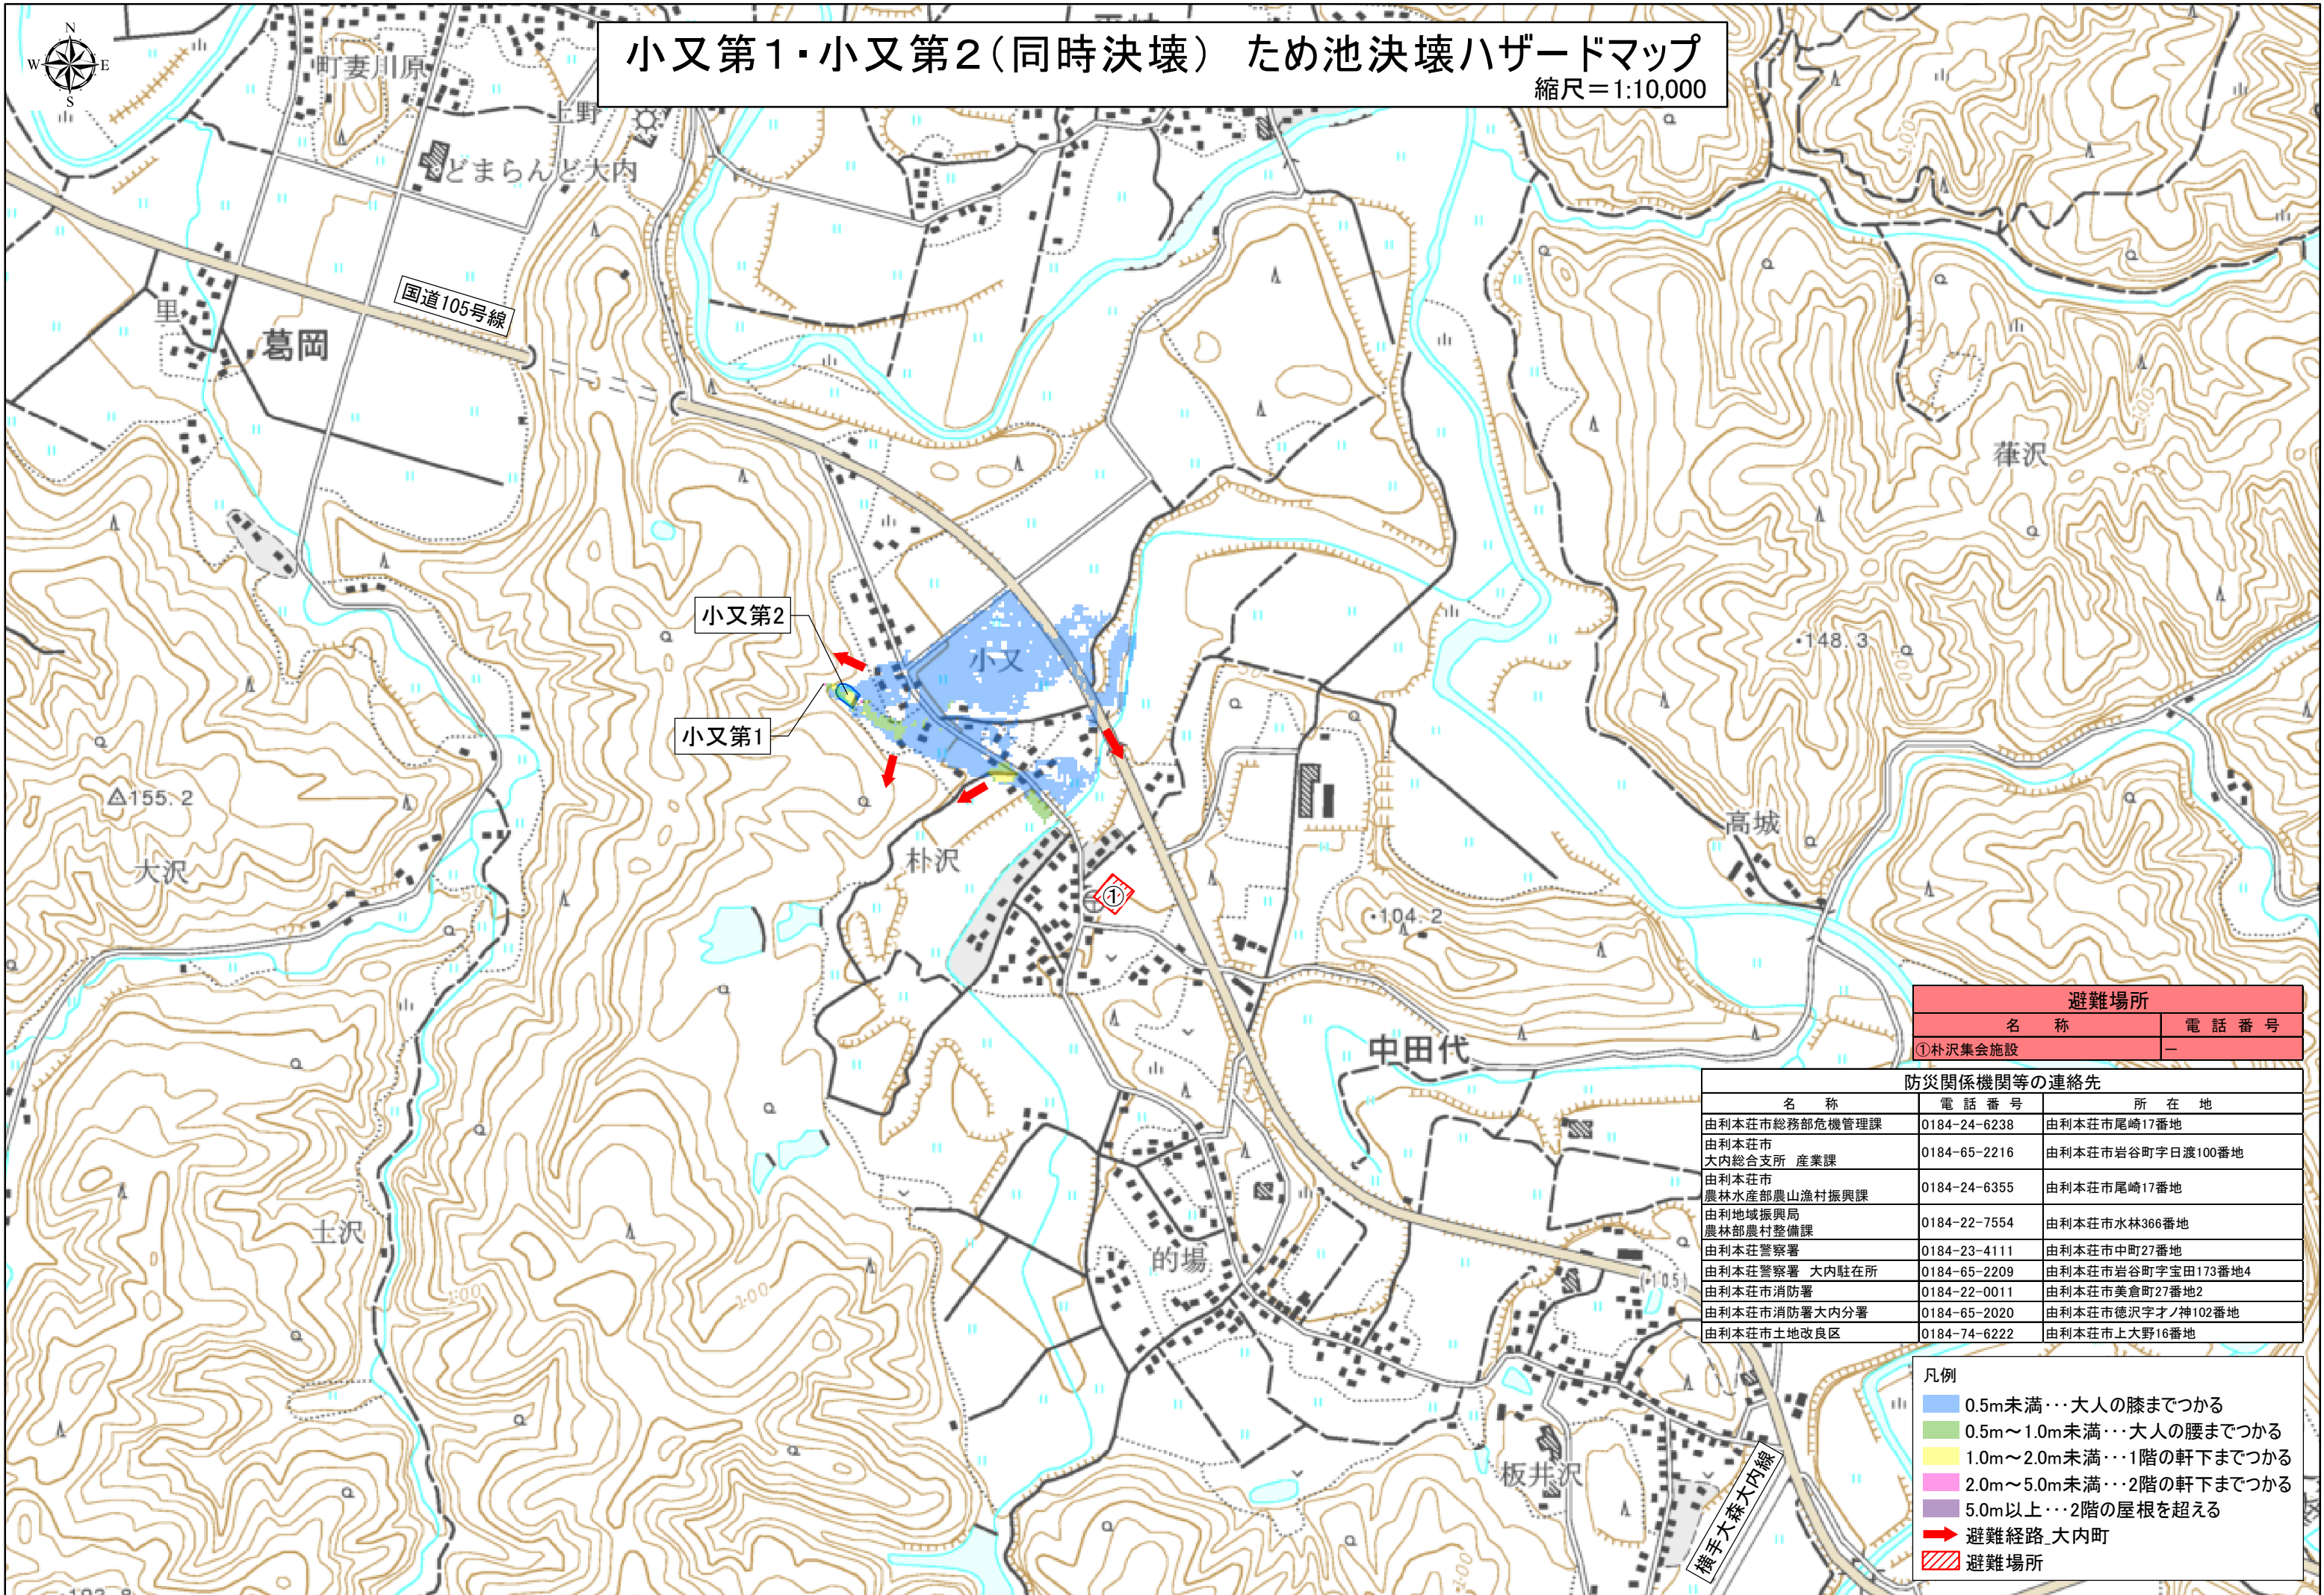

小又第1・小又第2(同時決壊) ため池決壊ハザードマップ

縮尺=1:10,000

避難場所	
名称	電話番号
①朴沢集会施設	-

防災関係機関等の連絡先		
名称	電話番号	所在地
由利本荘市総務部危機管理課	0184-24-6238	由利本荘市尾崎17番地
由利本荘市大内総合支所 産業課	0184-65-2216	由利本荘市岩谷町字日渡100番地
由利本荘市農林水産部農山漁村振興課	0184-24-6355	由利本荘市尾崎17番地
由利地域振興局農林部農村整備課	0184-22-7554	由利本荘市水林366番地
由利本荘警察署	0184-23-4111	由利本荘市中町27番地
由利本荘警察署 大内駐在所	0184-65-2209	由利本荘市岩谷町字宝田173番地4
由利本荘市消防署	0184-22-0011	由利本荘市美倉町27番地2
由利本荘市消防署大内分署	0184-65-2020	由利本荘市徳沢字オノ神102番地
由利本荘市土地改良区	0184-74-6222	由利本荘市上大野16番地

- 凡例
- 0.5m未満…大人の膝までつかる
 - 0.5m～1.0m未満…大人の腰までつかる
 - 1.0m～2.0m未満…1階の軒下までつかる
 - 2.0m～5.0m未満…2階の軒下までつかる
 - 5.0m以上…2階の屋根を超える
 - 避難経路_大内町
 - ▨ 避難場所