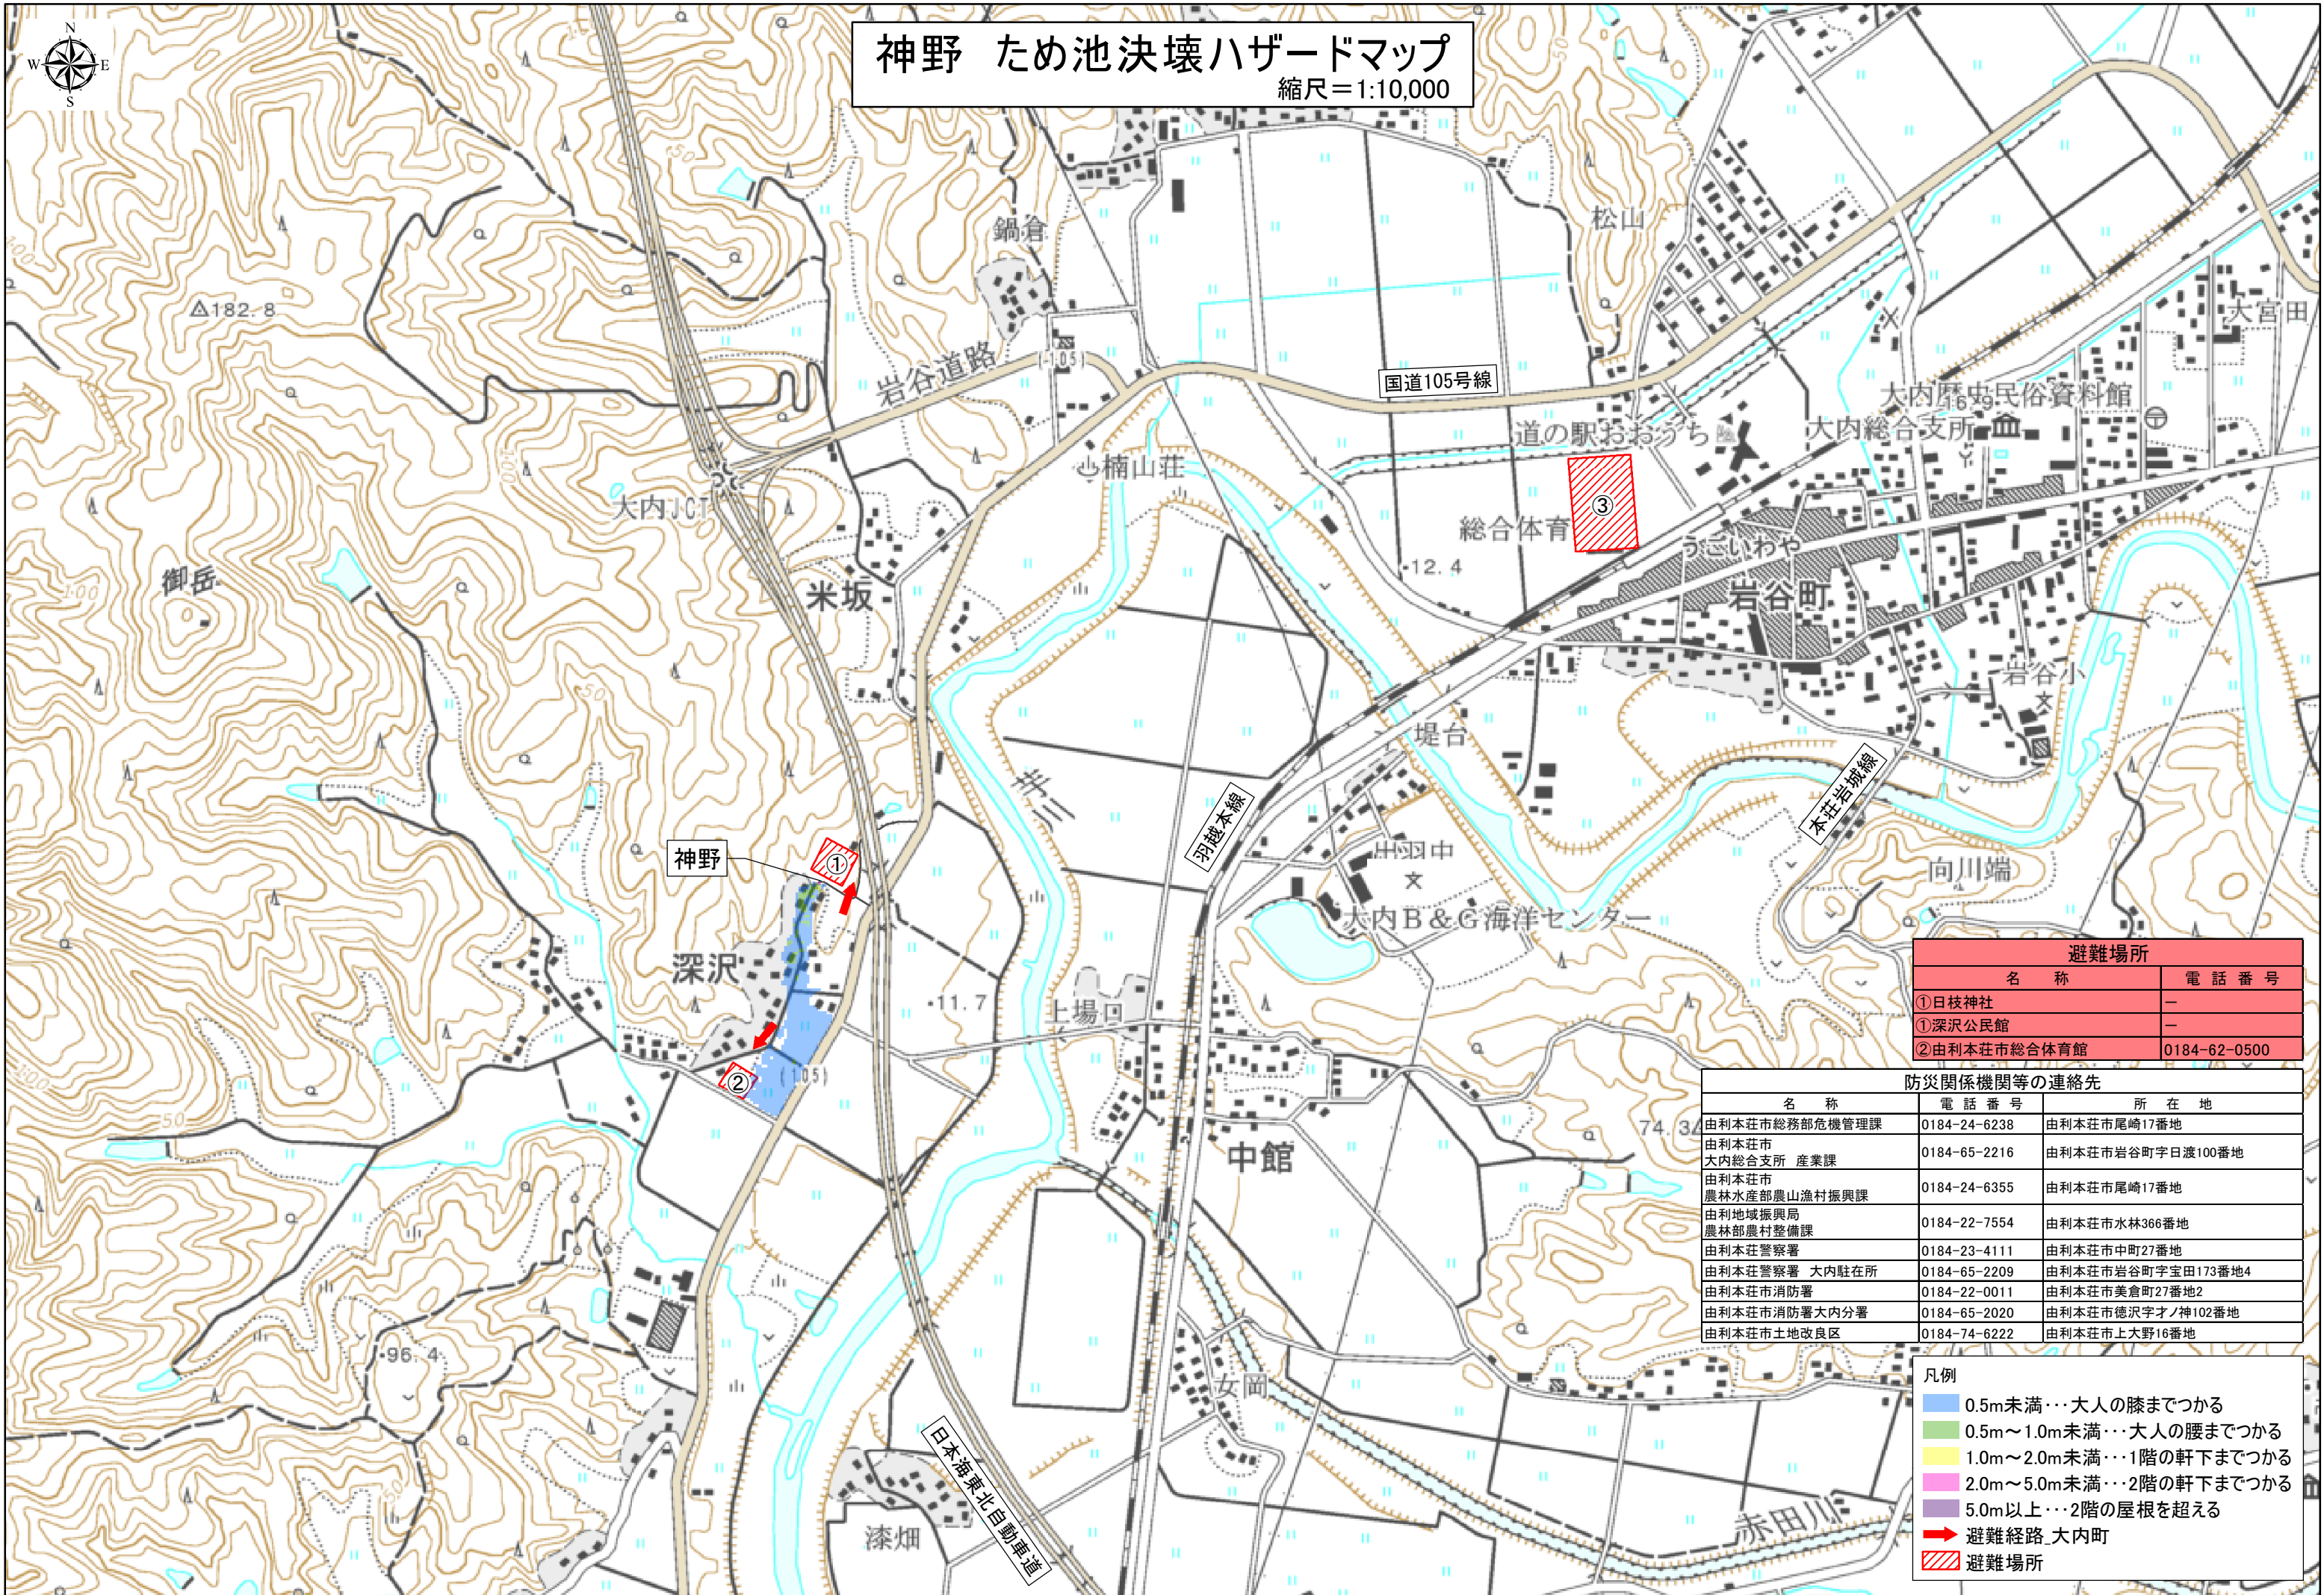

神野 ため池決壊ハザードマップ

縮尺=1:10,000

避難場所	
名称	電話番号
①日枝神社	-
①深沢公民館	-
②由利本荘市総合体育館	0184-62-0500

防災関係機関等の連絡先		
名称	電話番号	所在地
由利本荘市総務部危機管理課	0184-24-6238	由利本荘市尾崎17番地
由利本荘市大内総合支所 産業課	0184-65-2216	由利本荘市岩谷町字日渡100番地
由利本荘市農林水産部農山漁村振興課	0184-24-6355	由利本荘市尾崎17番地
由利地域振興局農林部農村整備課	0184-22-7554	由利本荘市水林366番地
由利本荘警察署	0184-23-4111	由利本荘市中町27番地
由利本荘警察署 大内駐在所	0184-65-2209	由利本荘市岩谷町字宝田173番地4
由利本荘市消防署	0184-22-0011	由利本荘市美倉町27番地2
由利本荘市消防署大内分署	0184-65-2020	由利本荘市徳沢字オノ神102番地
由利本荘市土地改良区	0184-74-6222	由利本荘市上大野16番地

- 凡例
- 0.5m未満…大人の膝までつかる
 - 0.5m～1.0m未満…大人の腰までつかる
 - 1.0m～2.0m未満…1階の軒下までつかる
 - 2.0m～5.0m未満…2階の軒下までつかる
 - 5.0m以上…2階の屋根を超える
 - 避難経路_大内町
 - 避難場所