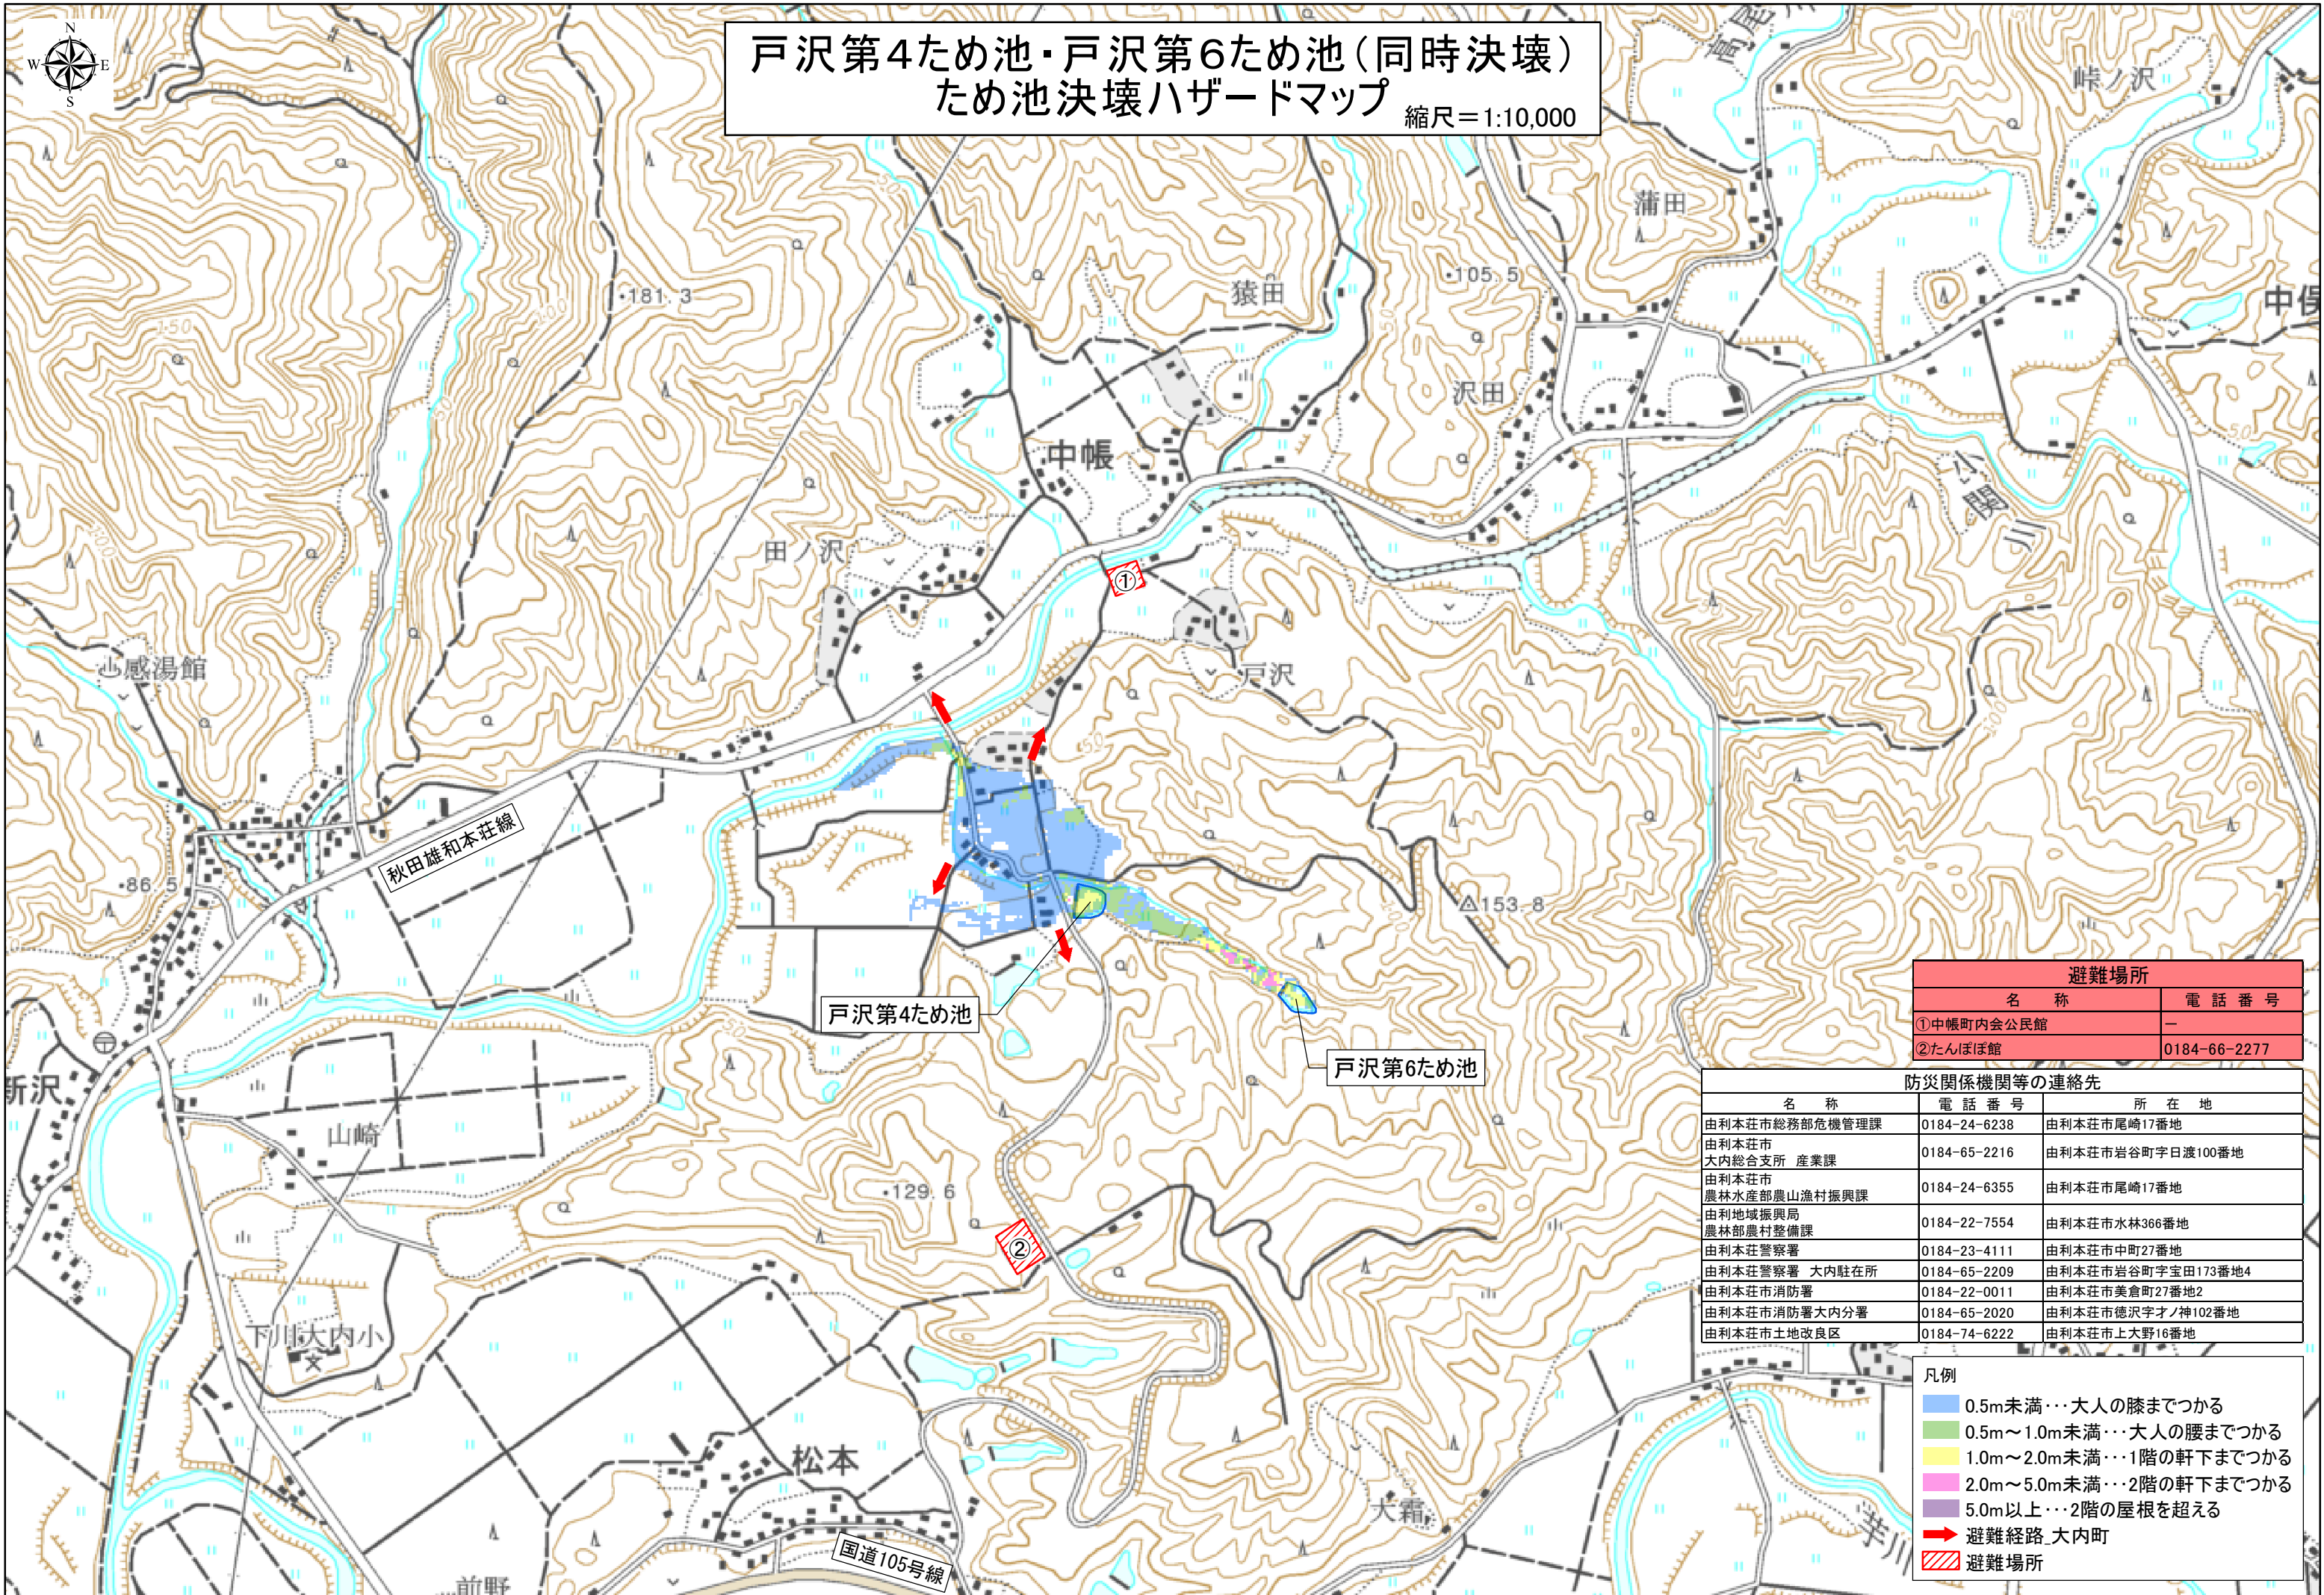

戸沢第4ため池・戸沢第6ため池(同時決壊) ため池決壊ハザードマップ 縮尺=1:10,000

避難場所	
名称	電話番号
①中帳町内会公民館	-
②たんぼぼ館	0184-66-2277

防災関係機関等の連絡先		
名称	電話番号	所在地
由利本荘市総務部危機管理課	0184-24-6238	由利本荘市尾崎17番地
由利本荘市大内総合支所 産業課	0184-65-2216	由利本荘市岩谷町字日渡100番地
由利本荘市農林水産部農山漁村振興課	0184-24-6355	由利本荘市尾崎17番地
由利地域振興局農林部農村整備課	0184-22-7554	由利本荘市水林366番地
由利本荘警察署	0184-23-4111	由利本荘市中町27番地
由利本荘警察署 大内駐在所	0184-65-2209	由利本荘市岩谷町字宝田173番地4
由利本荘市消防署	0184-22-0011	由利本荘市美倉町27番地2
由利本荘市消防署大内分署	0184-65-2020	由利本荘市徳沢字才ノ神102番地
由利本荘市土地改良区	0184-74-6222	由利本荘市上大野16番地

- 凡例
- 0.5m未満…大人の膝までつかる
 - 0.5m～1.0m未満…大人の腰までつかる
 - 1.0m～2.0m未満…1階の軒下までつかる
 - 2.0m～5.0m未満…2階の軒下までつかる
 - 5.0m以上…2階の屋根を超える
 - 避難経路_大内町
 - 避難場所