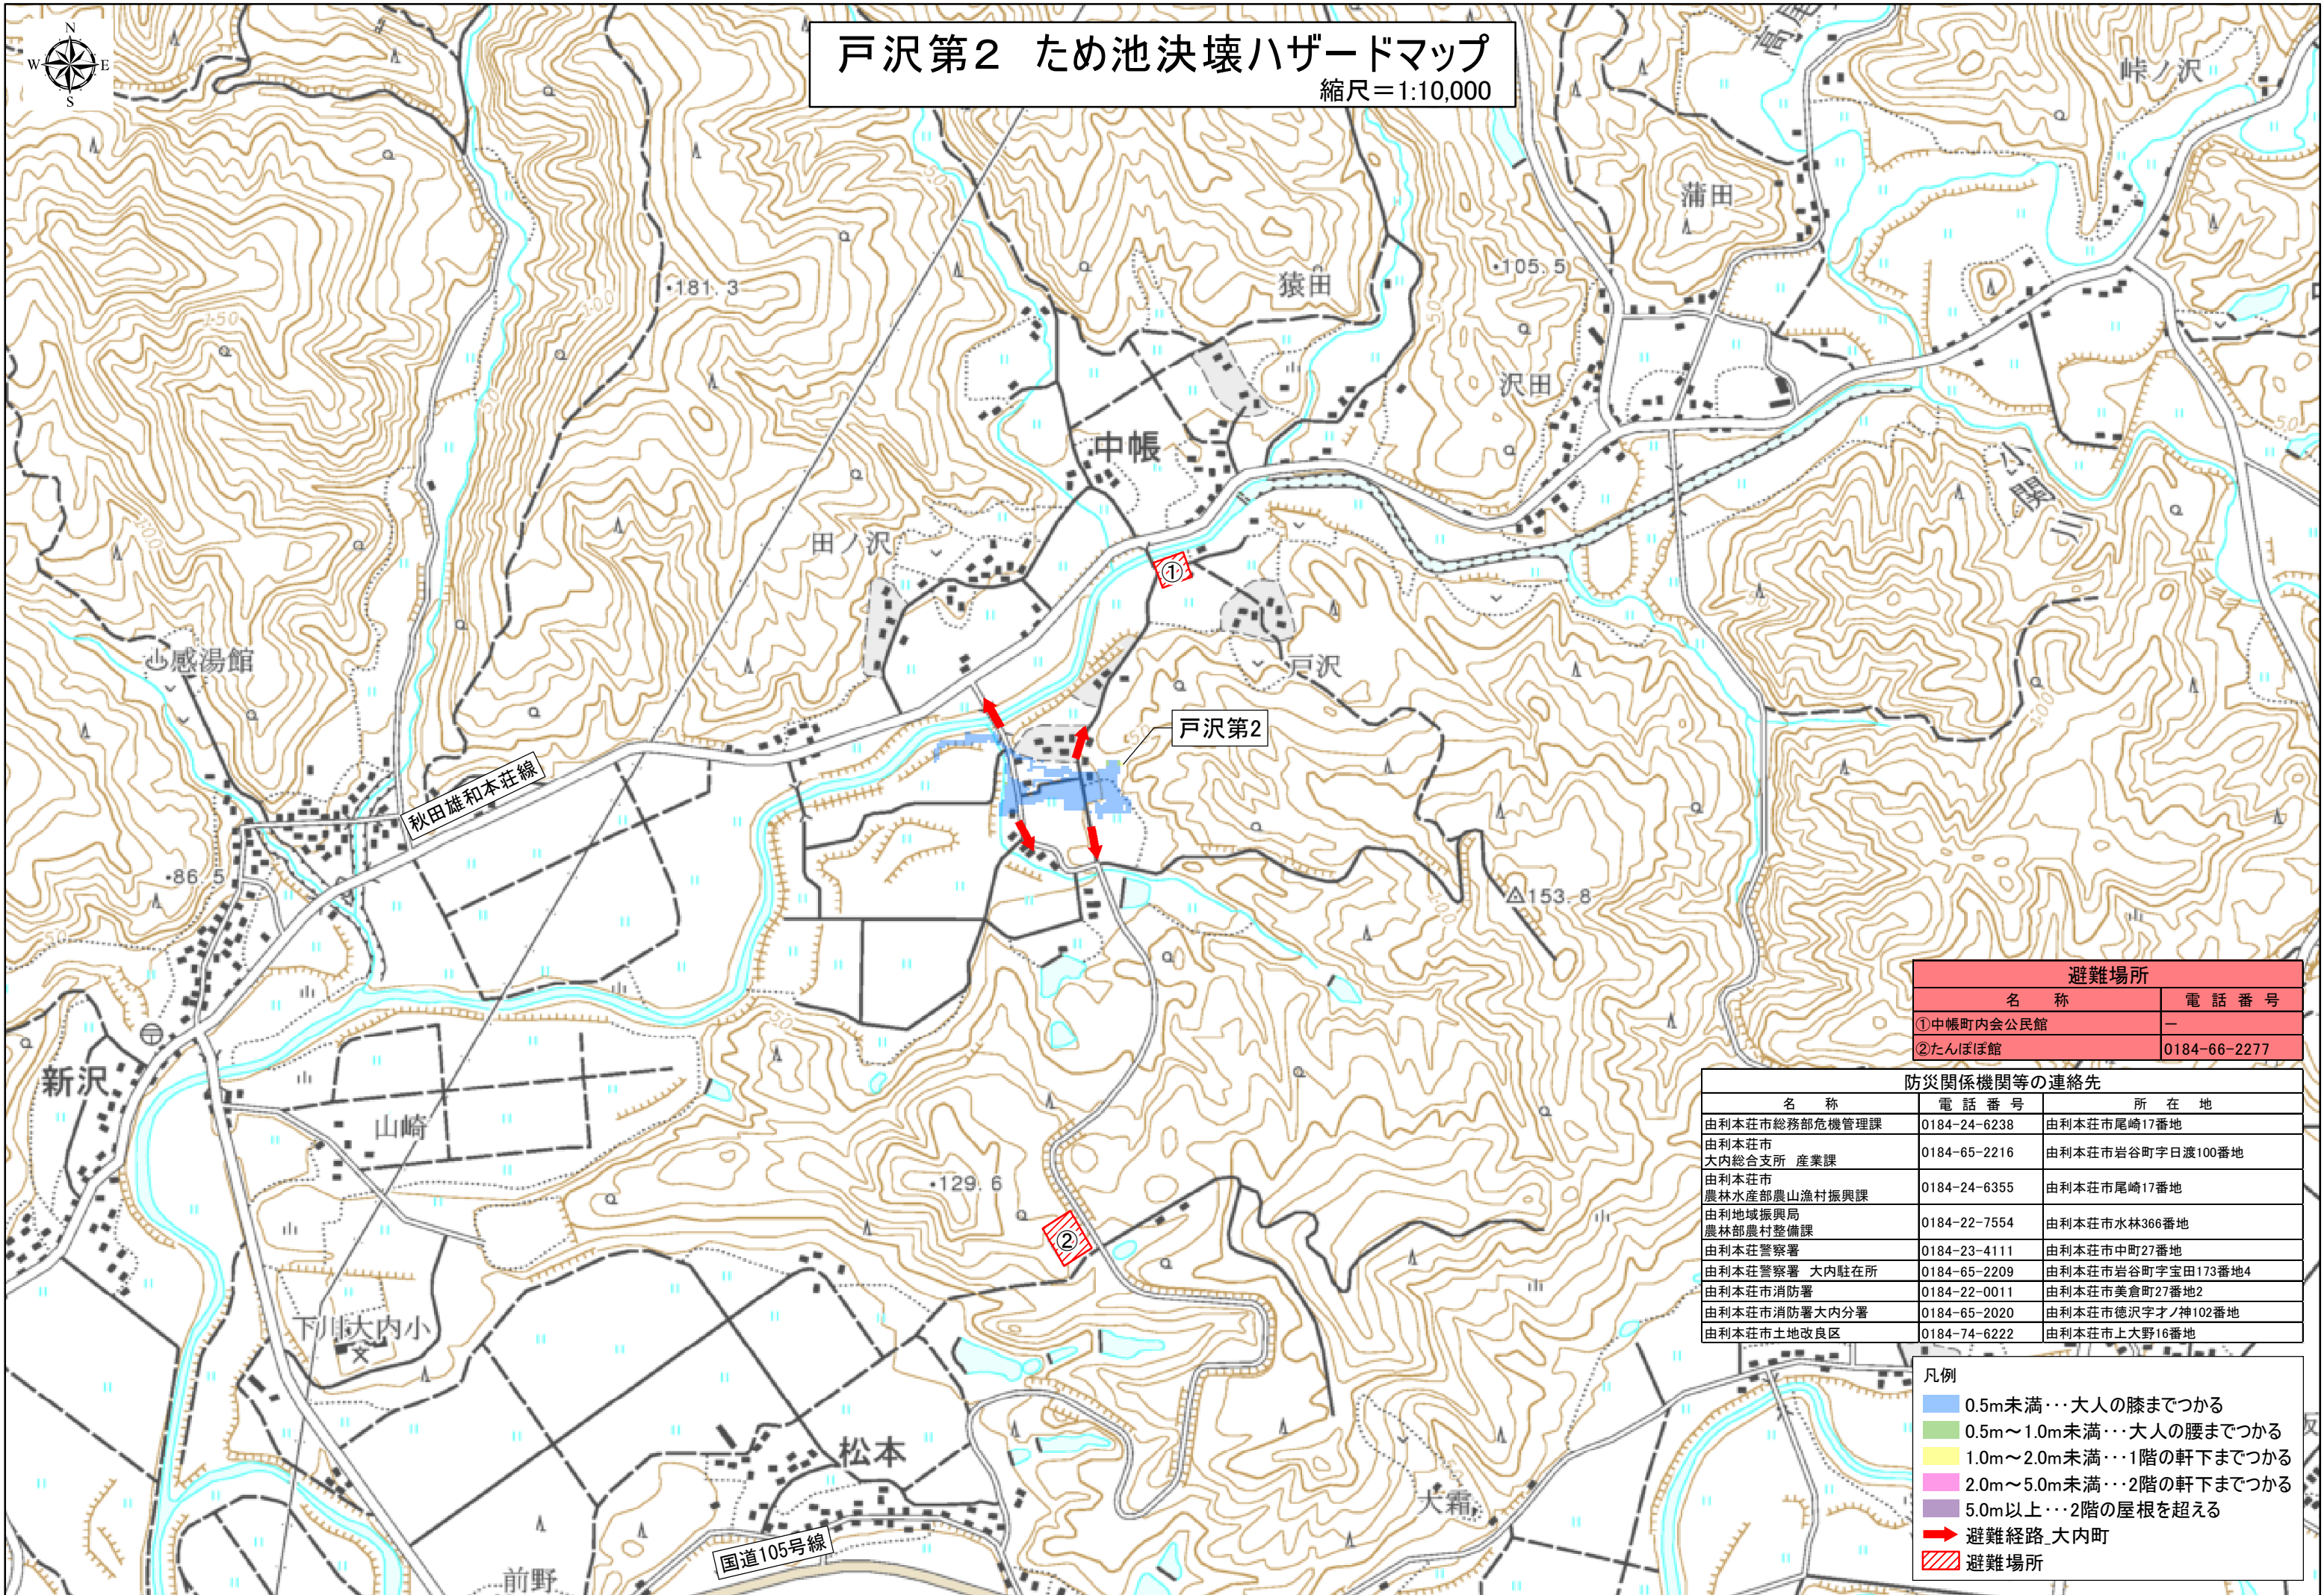

# 戸沢第2 ため池決壊ハザードマップ

縮尺=1:10,000

避難場所	
名称	電話番号
①中帳町内会公民館	-
②たんぼほ館	0184-66-2277

防災関係機関等の連絡先		
名称	電話番号	所在地
由利本荘市総務部危機管理課	0184-24-6238	由利本荘市尾崎17番地
由利本荘市大内総合支所 産業課	0184-65-2216	由利本荘市岩谷町字日渡100番地
由利本荘市農林水産部農山漁村振興課	0184-24-6355	由利本荘市尾崎17番地
由利地域振興局農林部農村整備課	0184-22-7554	由利本荘市水林366番地
由利本荘警察署	0184-23-4111	由利本荘市中町27番地
由利本荘警察署 大内駐在所	0184-65-2209	由利本荘市岩谷町字宝田173番地4
由利本荘市消防署	0184-22-0011	由利本荘市美倉町27番地2
由利本荘市消防署大内分署	0184-65-2020	由利本荘市徳沢字才ノ神102番地
由利本荘市土地改良区	0184-74-6222	由利本荘市上大野16番地

- 凡例
- 0.5m未満…大人の膝までつかる
  - 0.5m～1.0m未満…大人の腰までつかる
  - 1.0m～2.0m未満…1階の軒下までつかる
  - 2.0m～5.0m未満…2階の軒下までつかる
  - 5.0m以上…2階の屋根を超える
  - 避難経路\_大内町
  - 避難場所