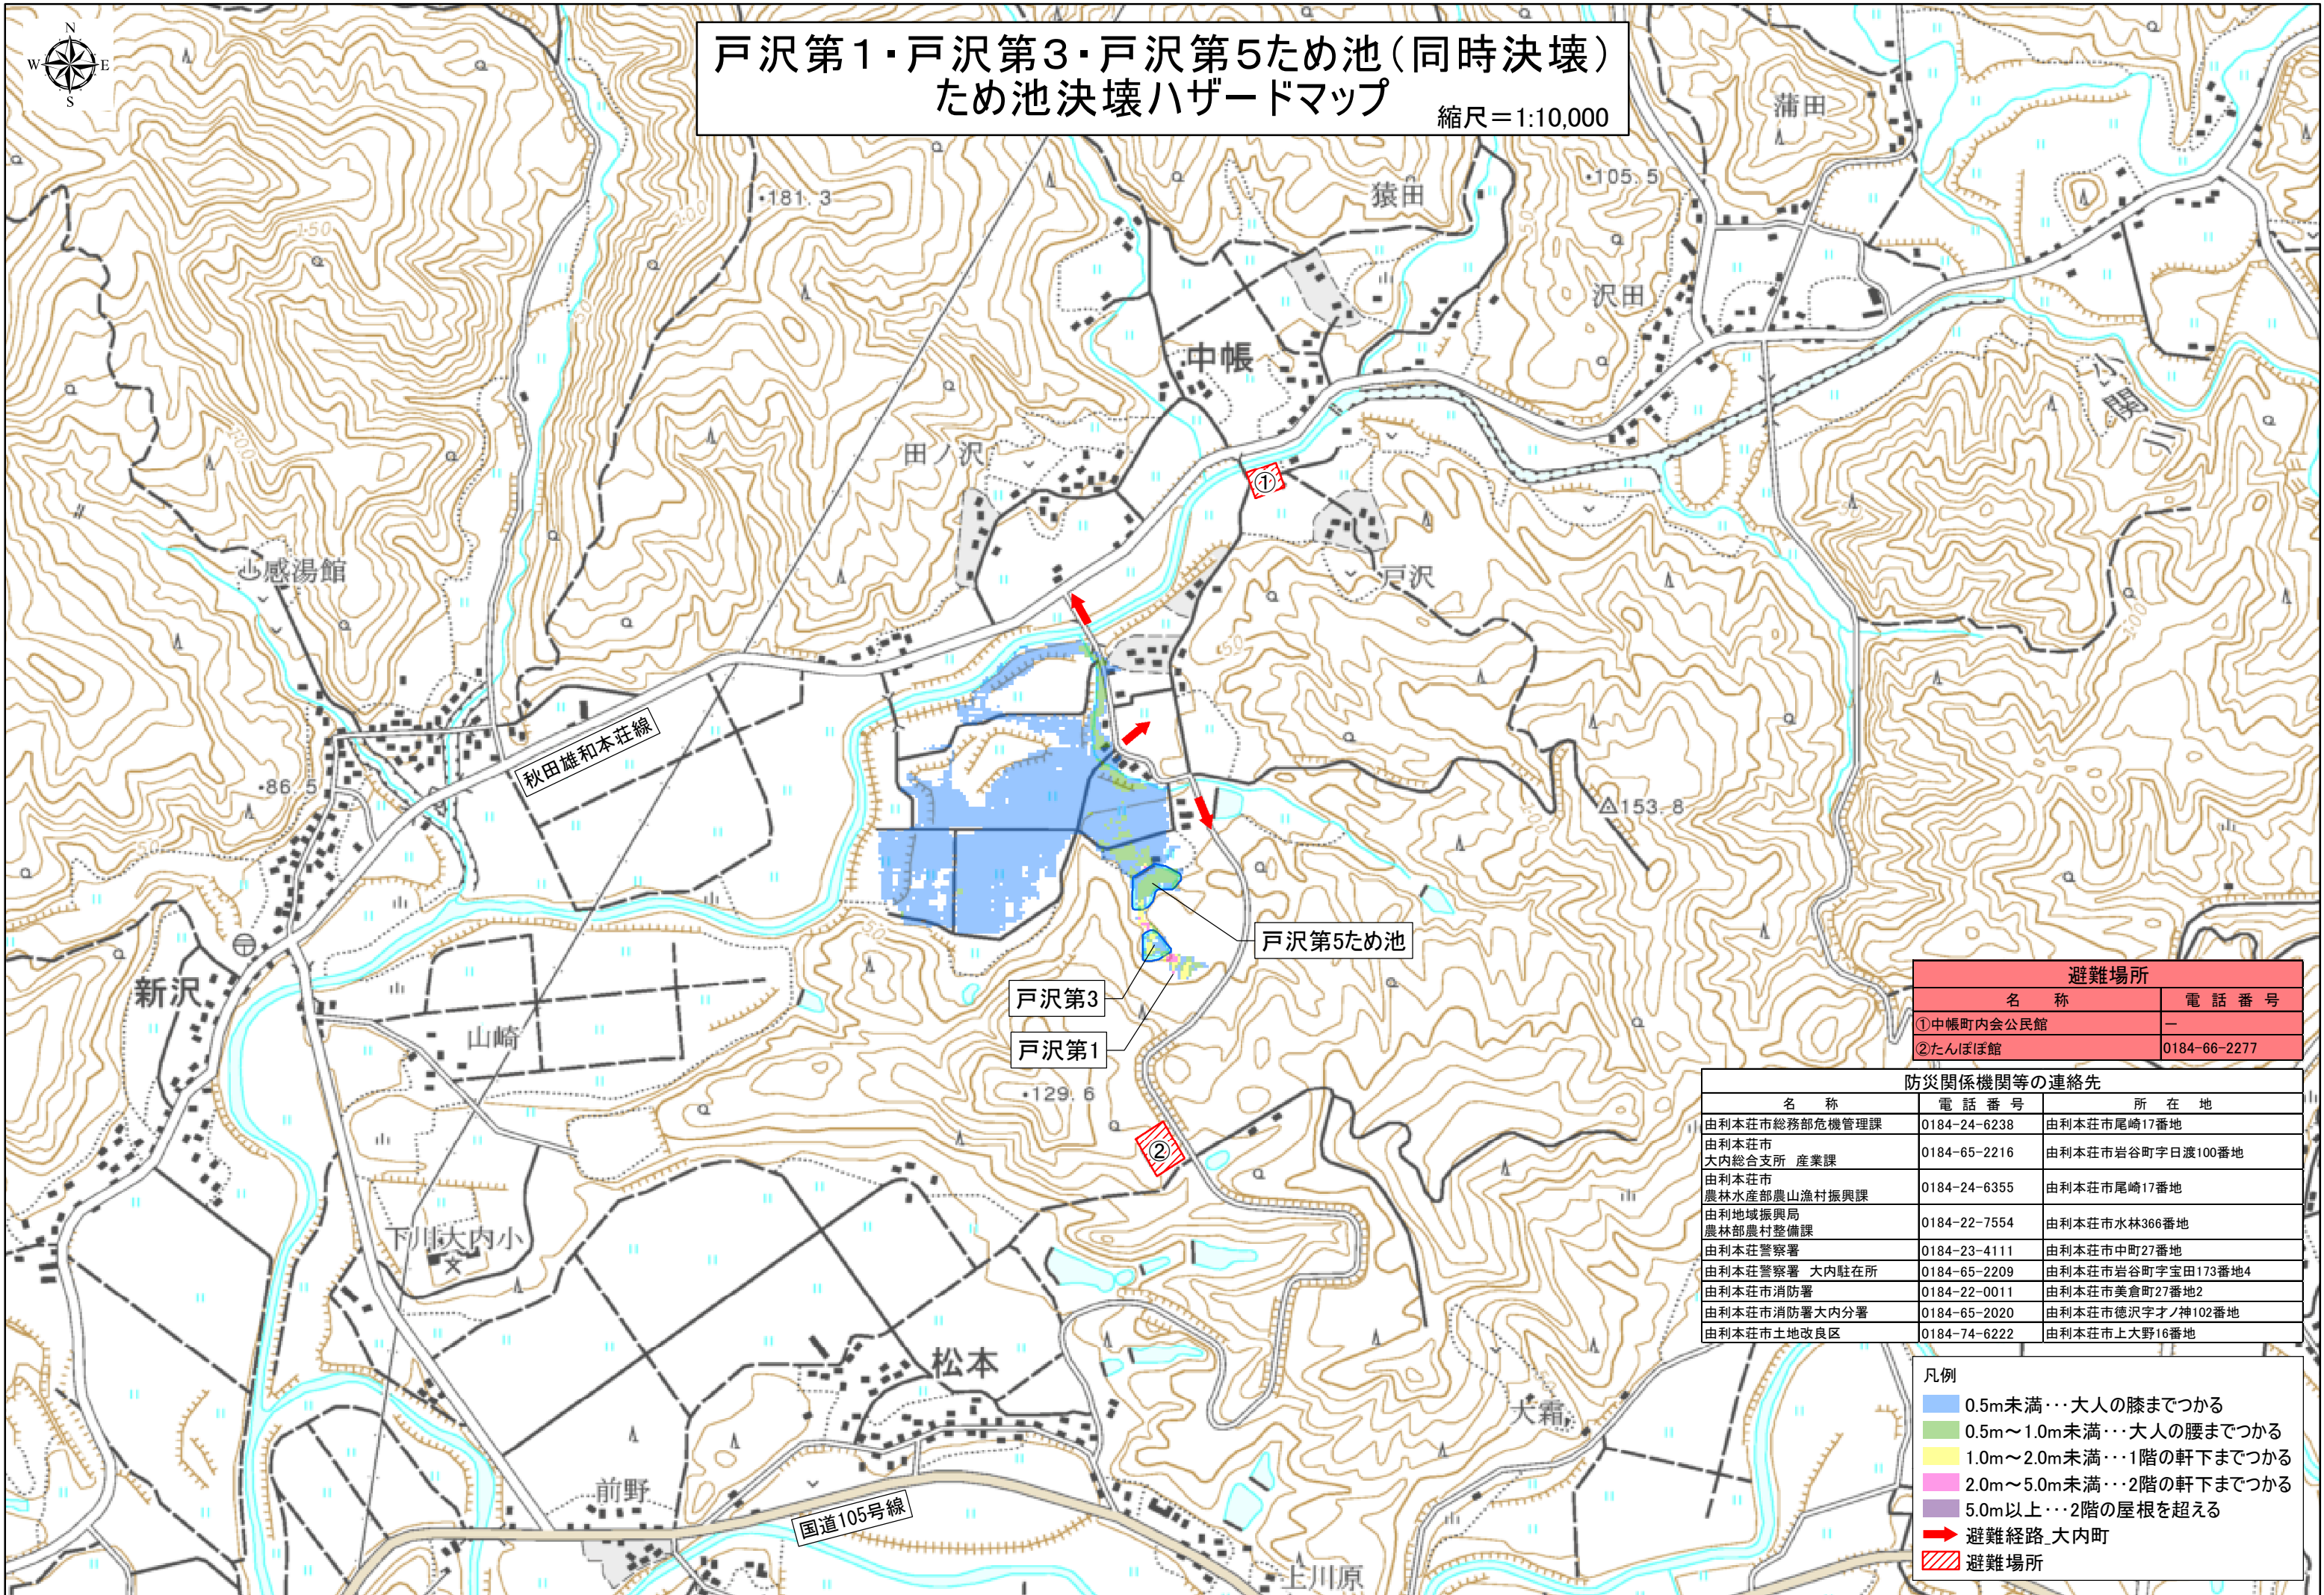

# 戸沢第1・戸沢第3・戸沢第5ため池(同時決壊) ため池決壊ハザードマップ 縮尺=1:10,000

避難場所	
名称	電話番号
①中帳町内会公民館	-
②たんぼほ館	0184-66-2277

防災関係機関等の連絡先		
名称	電話番号	所在地
由利本荘市総務部危機管理課	0184-24-6238	由利本荘市尾崎17番地
由利本荘市大内総合支所 産業課	0184-65-2216	由利本荘市岩谷町字日渡100番地
由利本荘市農林水産部農山漁村振興課	0184-24-6355	由利本荘市尾崎17番地
由利地域振興局農林部農村整備課	0184-22-7554	由利本荘市水林366番地
由利本荘警察署	0184-23-4111	由利本荘市中町27番地
由利本荘警察署 大内駐在所	0184-65-2209	由利本荘市岩谷町字宝田173番地4
由利本荘市消防署	0184-22-0011	由利本荘市美倉町27番地2
由利本荘市消防署大内分署	0184-65-2020	由利本荘市徳沢字才ノ神102番地
由利本荘市土地改良区	0184-74-6222	由利本荘市上大野16番地

- 凡例
- 0.5m未満…大人の膝までつかる
  - 0.5m～1.0m未満…大人の腰までつかる
  - 1.0m～2.0m未満…1階の軒下までつかる
  - 2.0m～5.0m未満…2階の軒下までつかる
  - 5.0m以上…2階の屋根を超える
  - ➡ 避難経路\_大内町
  - ▨ 避難場所