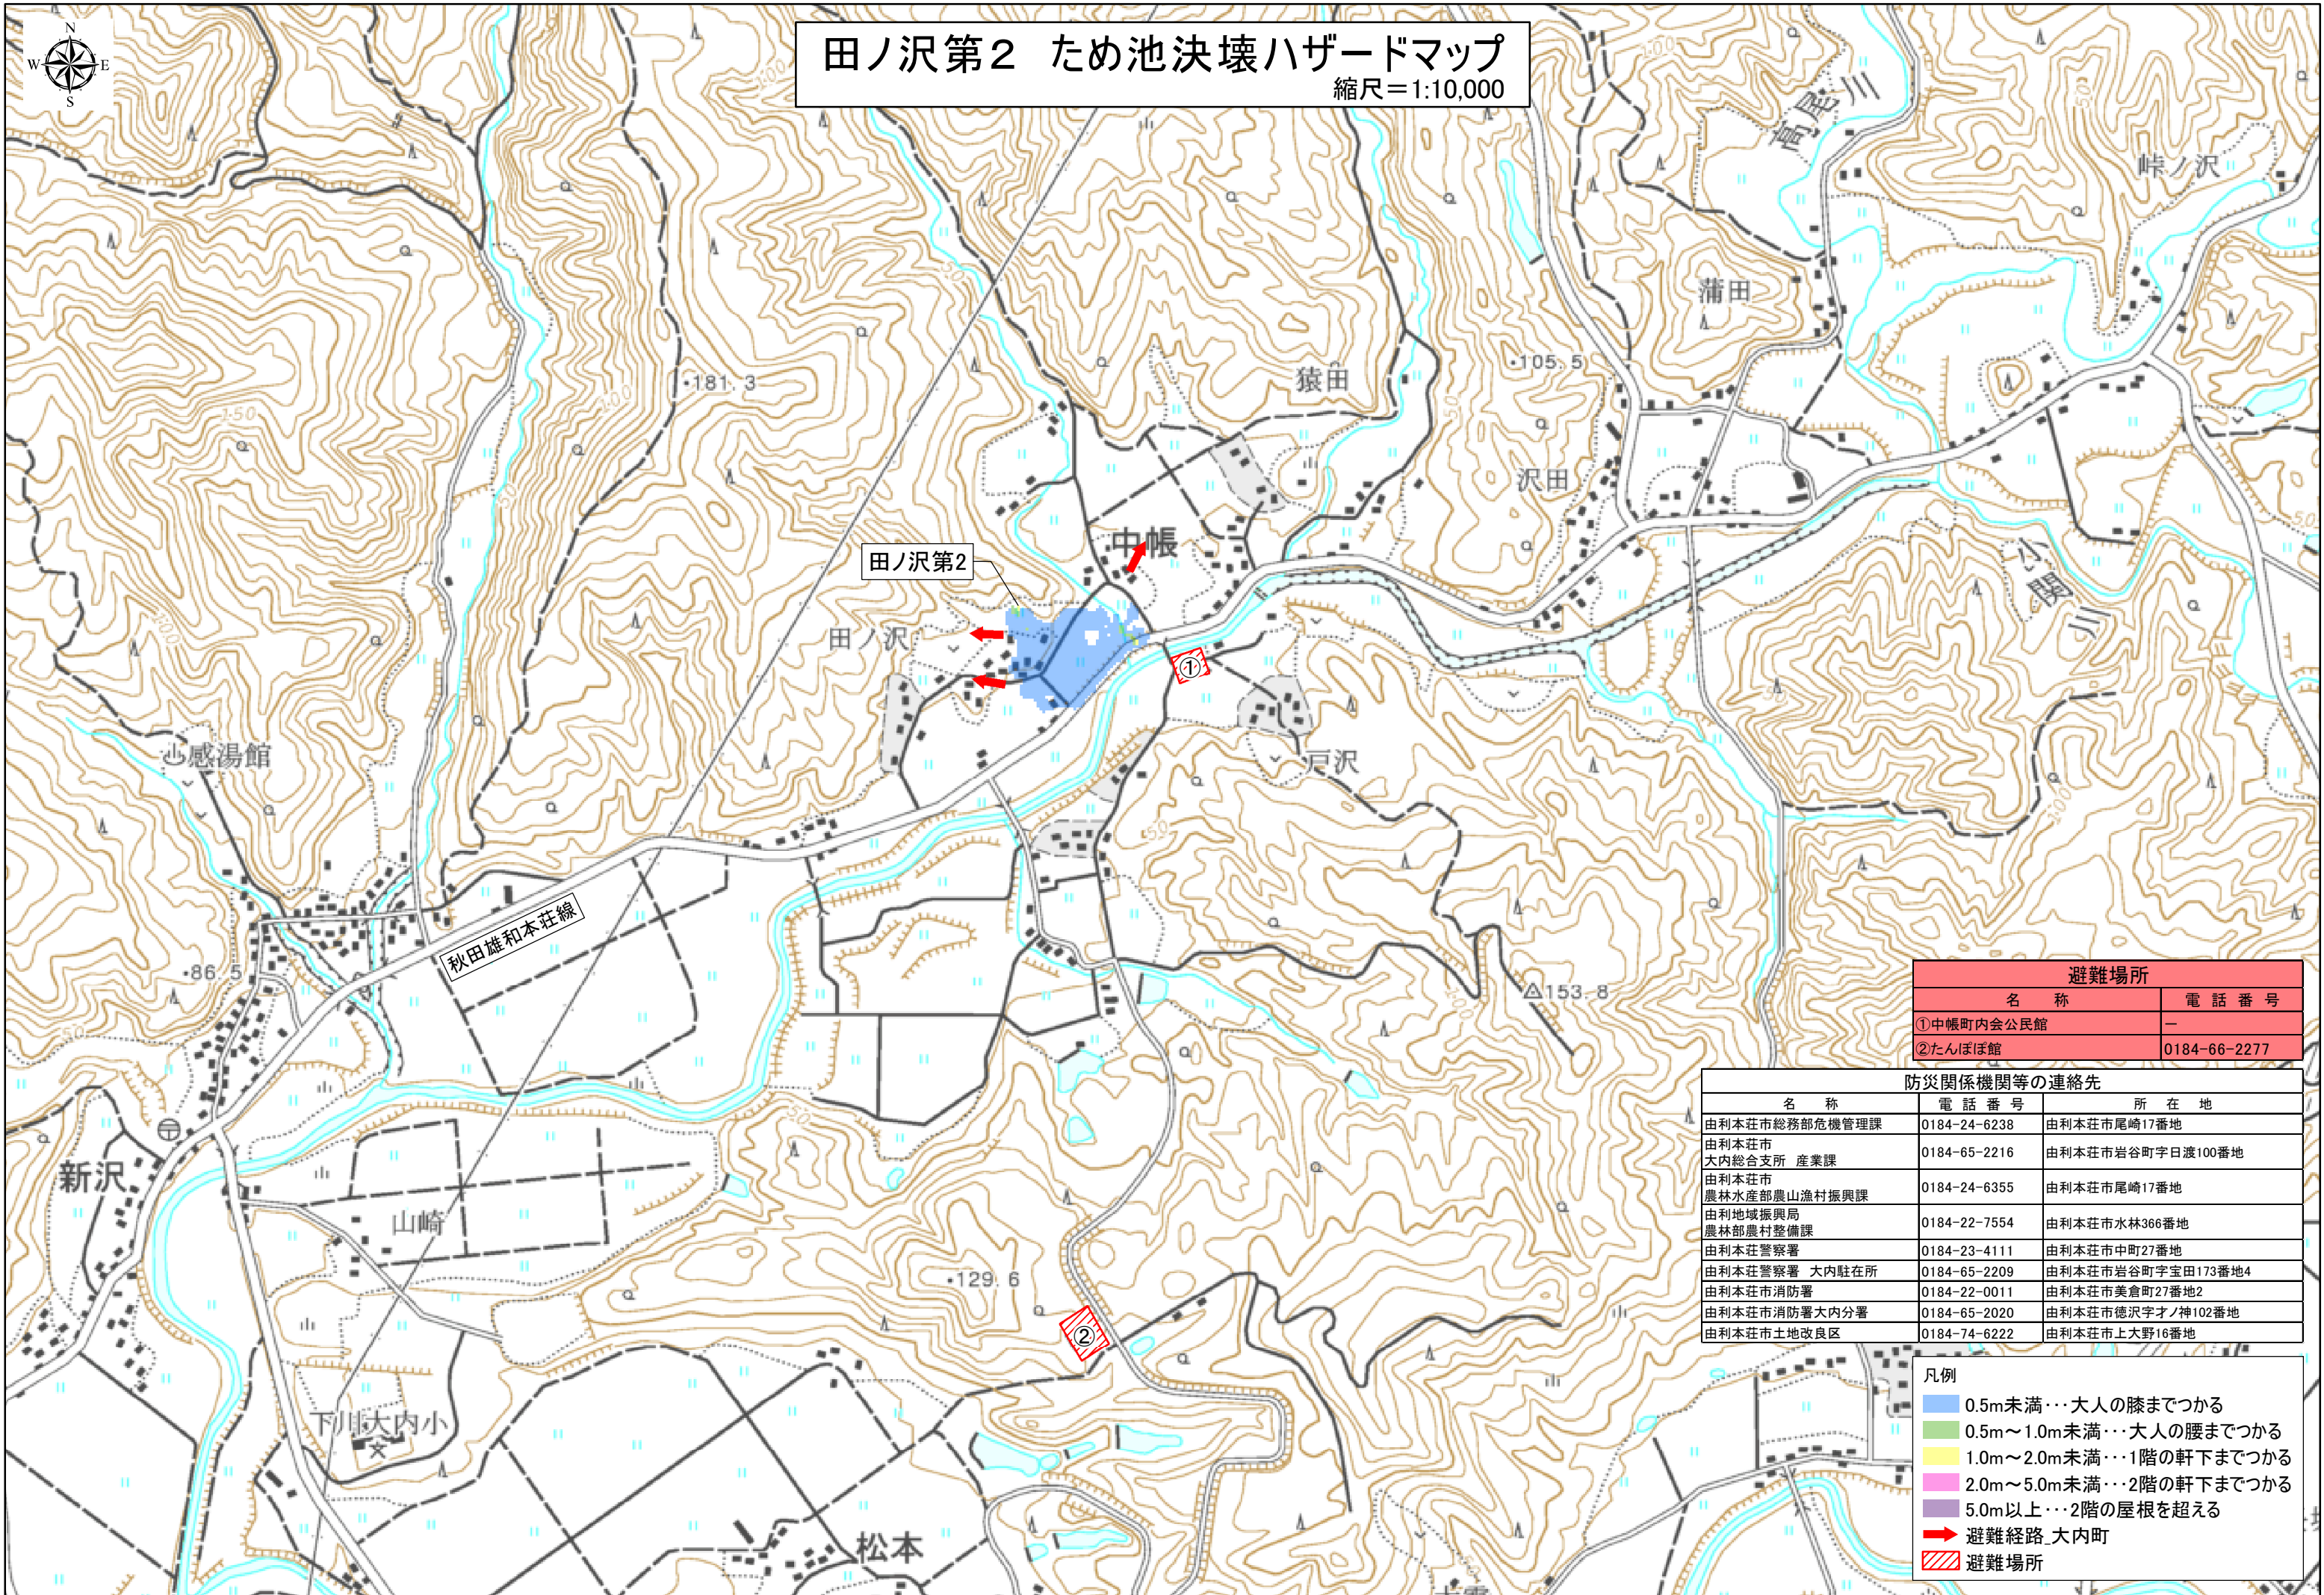

田ノ沢第2 ため池決壊ハザードマップ

縮尺=1:10,000

避難場所	
名称	電話番号
①中帳町内会公民館	-
②たんぼほ館	0184-66-2277

防災関係機関等の連絡先		
名称	電話番号	所在地
由利本荘市総務部危機管理課	0184-24-6238	由利本荘市尾崎17番地
由利本荘市大内総合支所 産業課	0184-65-2216	由利本荘市岩谷町字日渡100番地
由利本荘市農林水産部農山漁村振興課	0184-24-6355	由利本荘市尾崎17番地
由利地域振興局農林部農村整備課	0184-22-7554	由利本荘市水林366番地
由利本荘警察署	0184-23-4111	由利本荘市中町27番地
由利本荘警察署 大内駐在所	0184-65-2209	由利本荘市岩谷町字宝田173番地4
由利本荘市消防署	0184-22-0011	由利本荘市美倉町27番地2
由利本荘市消防署大内分署	0184-65-2020	由利本荘市徳沢字才ノ神102番地
由利本荘市土地改良区	0184-74-6222	由利本荘市上大野16番地

- 凡例
- 0.5m未満…大人の膝までつかる
 - 0.5m～1.0m未満…大人の腰までつかる
 - 1.0m～2.0m未満…1階の軒下までつかる
 - 2.0m～5.0m未満…2階の軒下までつかる
 - 5.0m以上…2階の屋根を超える
 - 避難経路_大内町
 - 避難場所