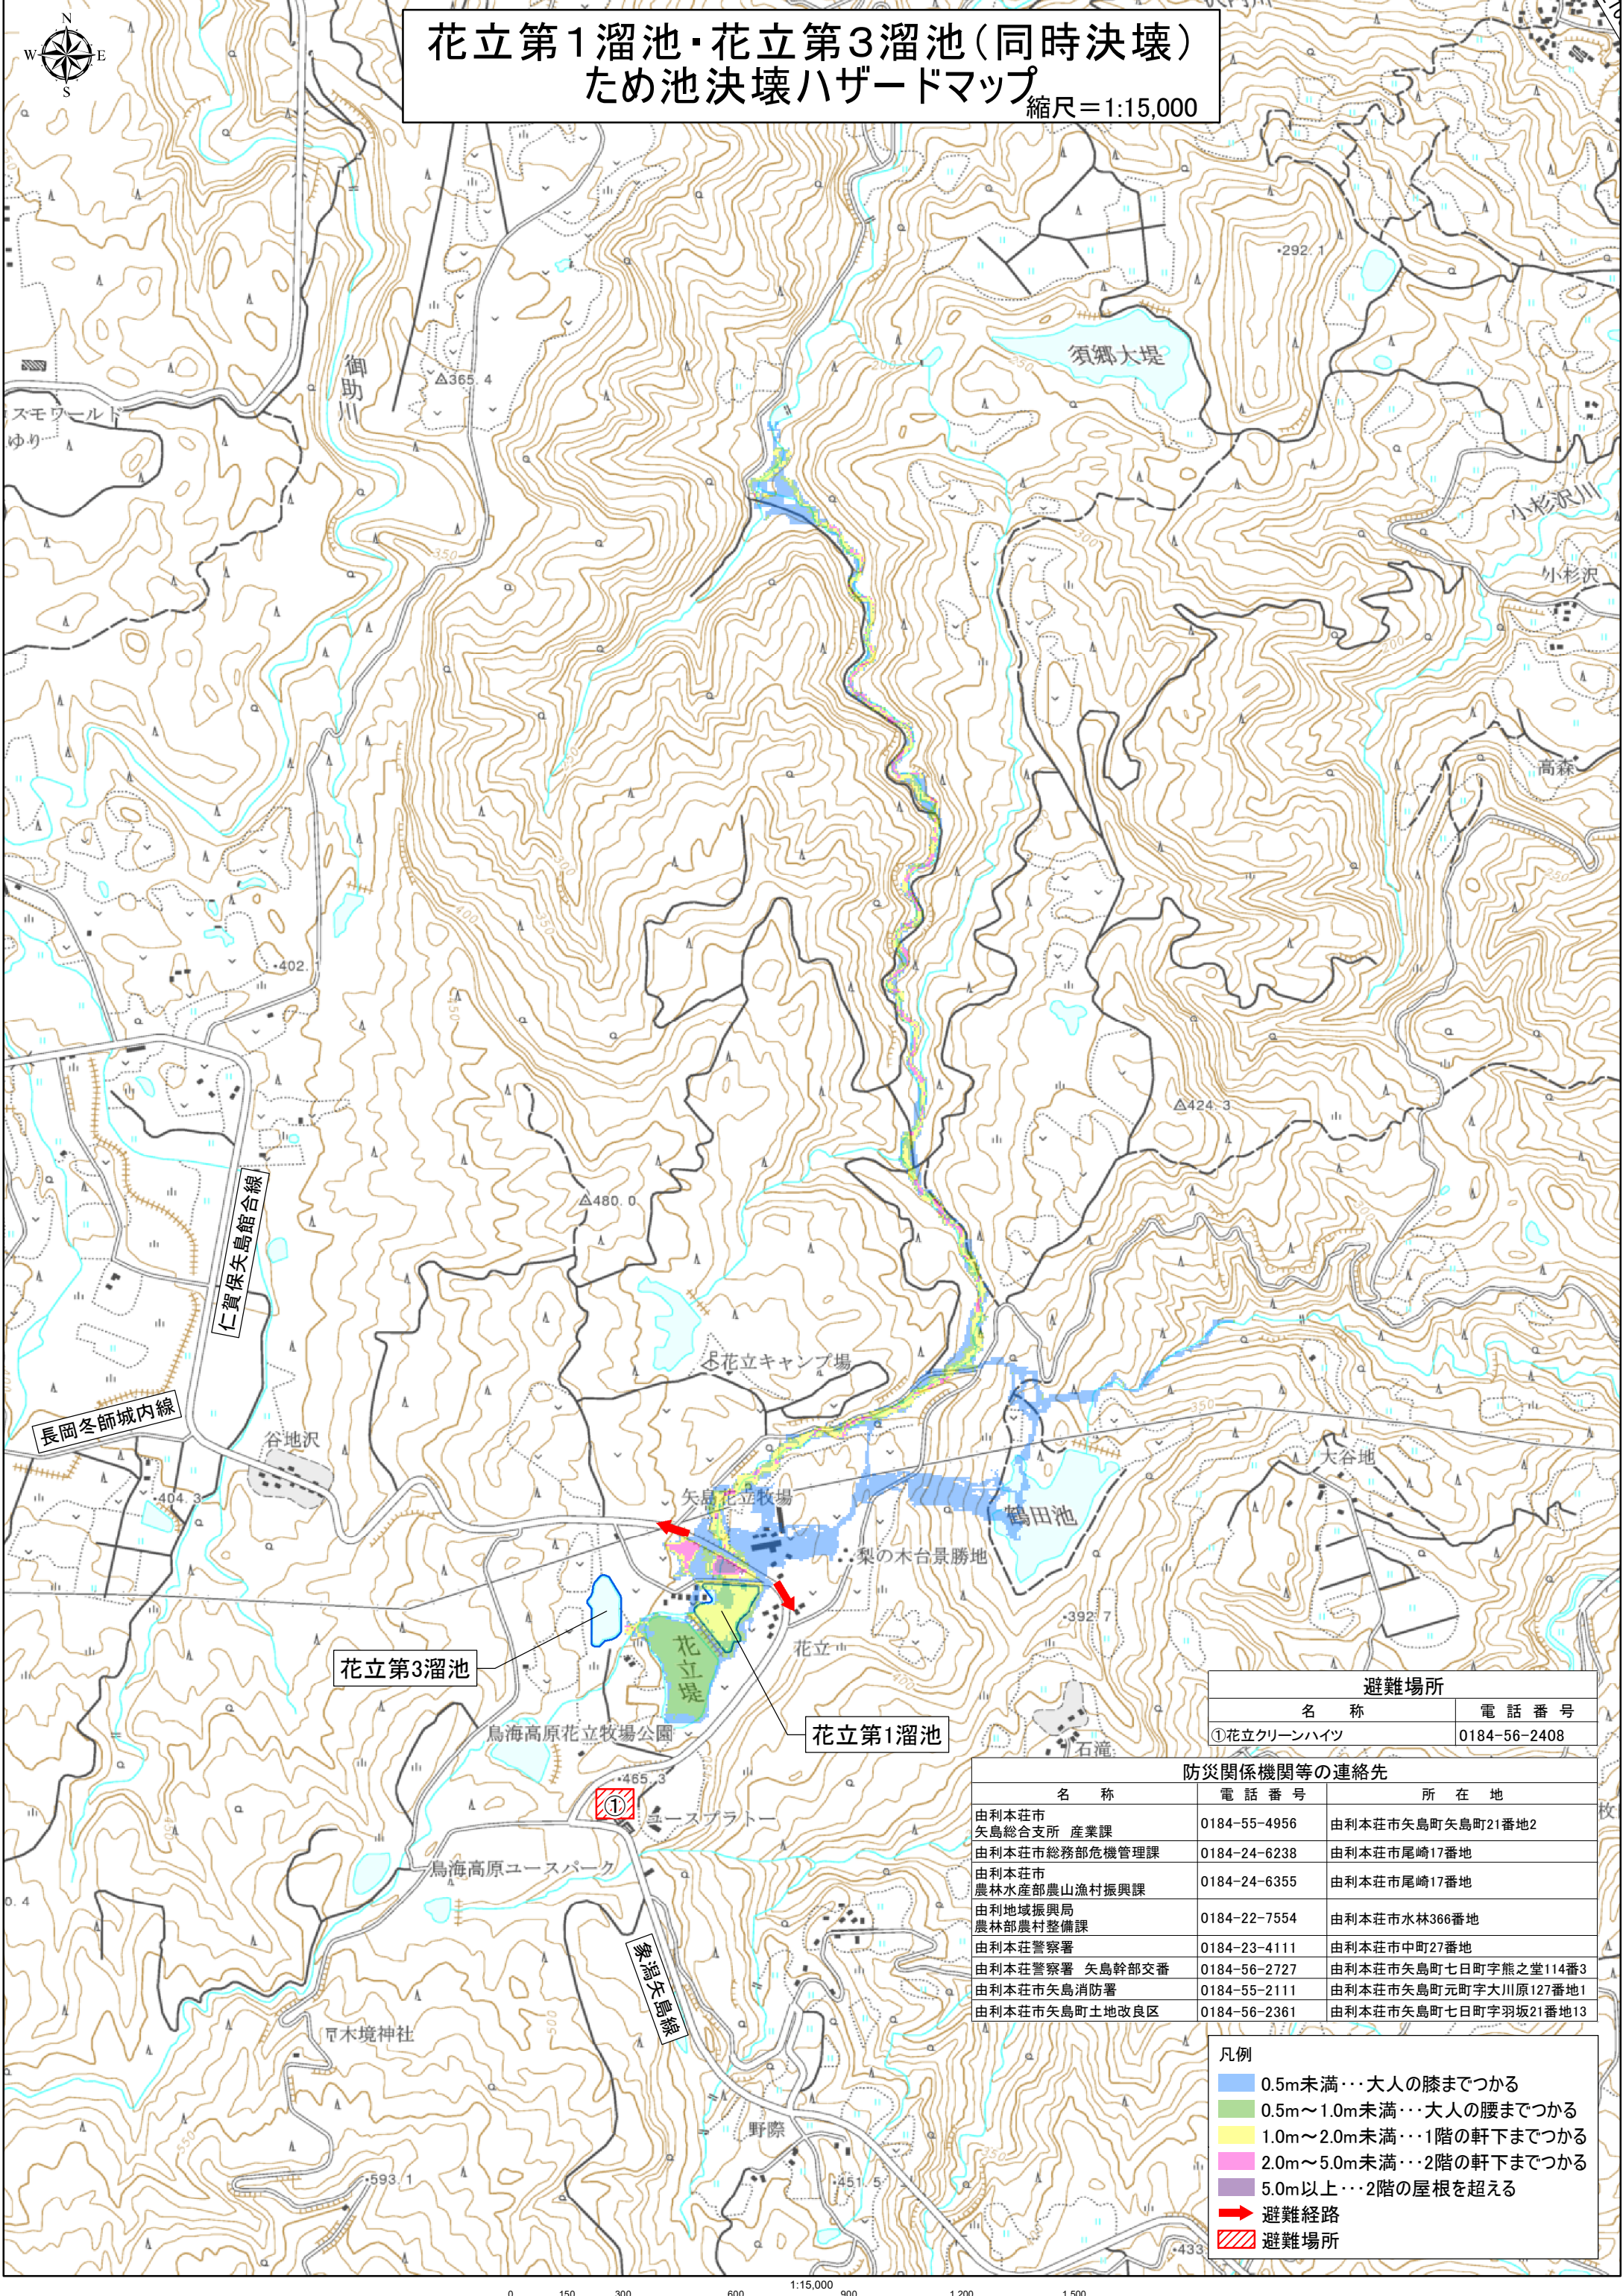

花立第1溜池・花立第3溜池(同時決壊) ため池決壊ハザードマップ

縮尺=1:15,000

避難場所	
名称	電話番号
①花立クリーンハイツ	0184-56-2408

防災関係機関等の連絡先

名称	電話番号	所在地
由利本荘市 矢島総合支所 産業課	0184-55-4956	由利本荘市矢島町矢島町21番地2
由利本荘市 総務部危機管理課	0184-24-6238	由利本荘市尾崎17番地
由利本荘市 農林水産部農山漁村振興課	0184-24-6355	由利本荘市尾崎17番地
由利本荘市 農林部農林整備課	0184-22-7554	由利本荘市水林366番地
由利本荘警察署	0184-23-4111	由利本荘市中町27番地
由利本荘警察署 矢島幹部交番	0184-56-2727	由利本荘市矢島町七日町字熊之堂114番3
由利本荘市 矢島消防署	0184-55-2111	由利本荘市矢島町元町字大川原127番地1
由利本荘市 矢島町土地改良区	0184-56-2361	由利本荘市矢島町七日町字羽坂21番地13

- 凡例
- 0.5m未満…大人の膝までつかる
 - 0.5m～1.0m未満…大人の腰までつかる
 - 1.0m～2.0m未満…1階の軒下までつかる
 - 2.0m～5.0m未満…2階の軒下までつかる
 - 5.0m以上…2階の屋根を超える
 - ➔ 避難経路
 - 避難場所