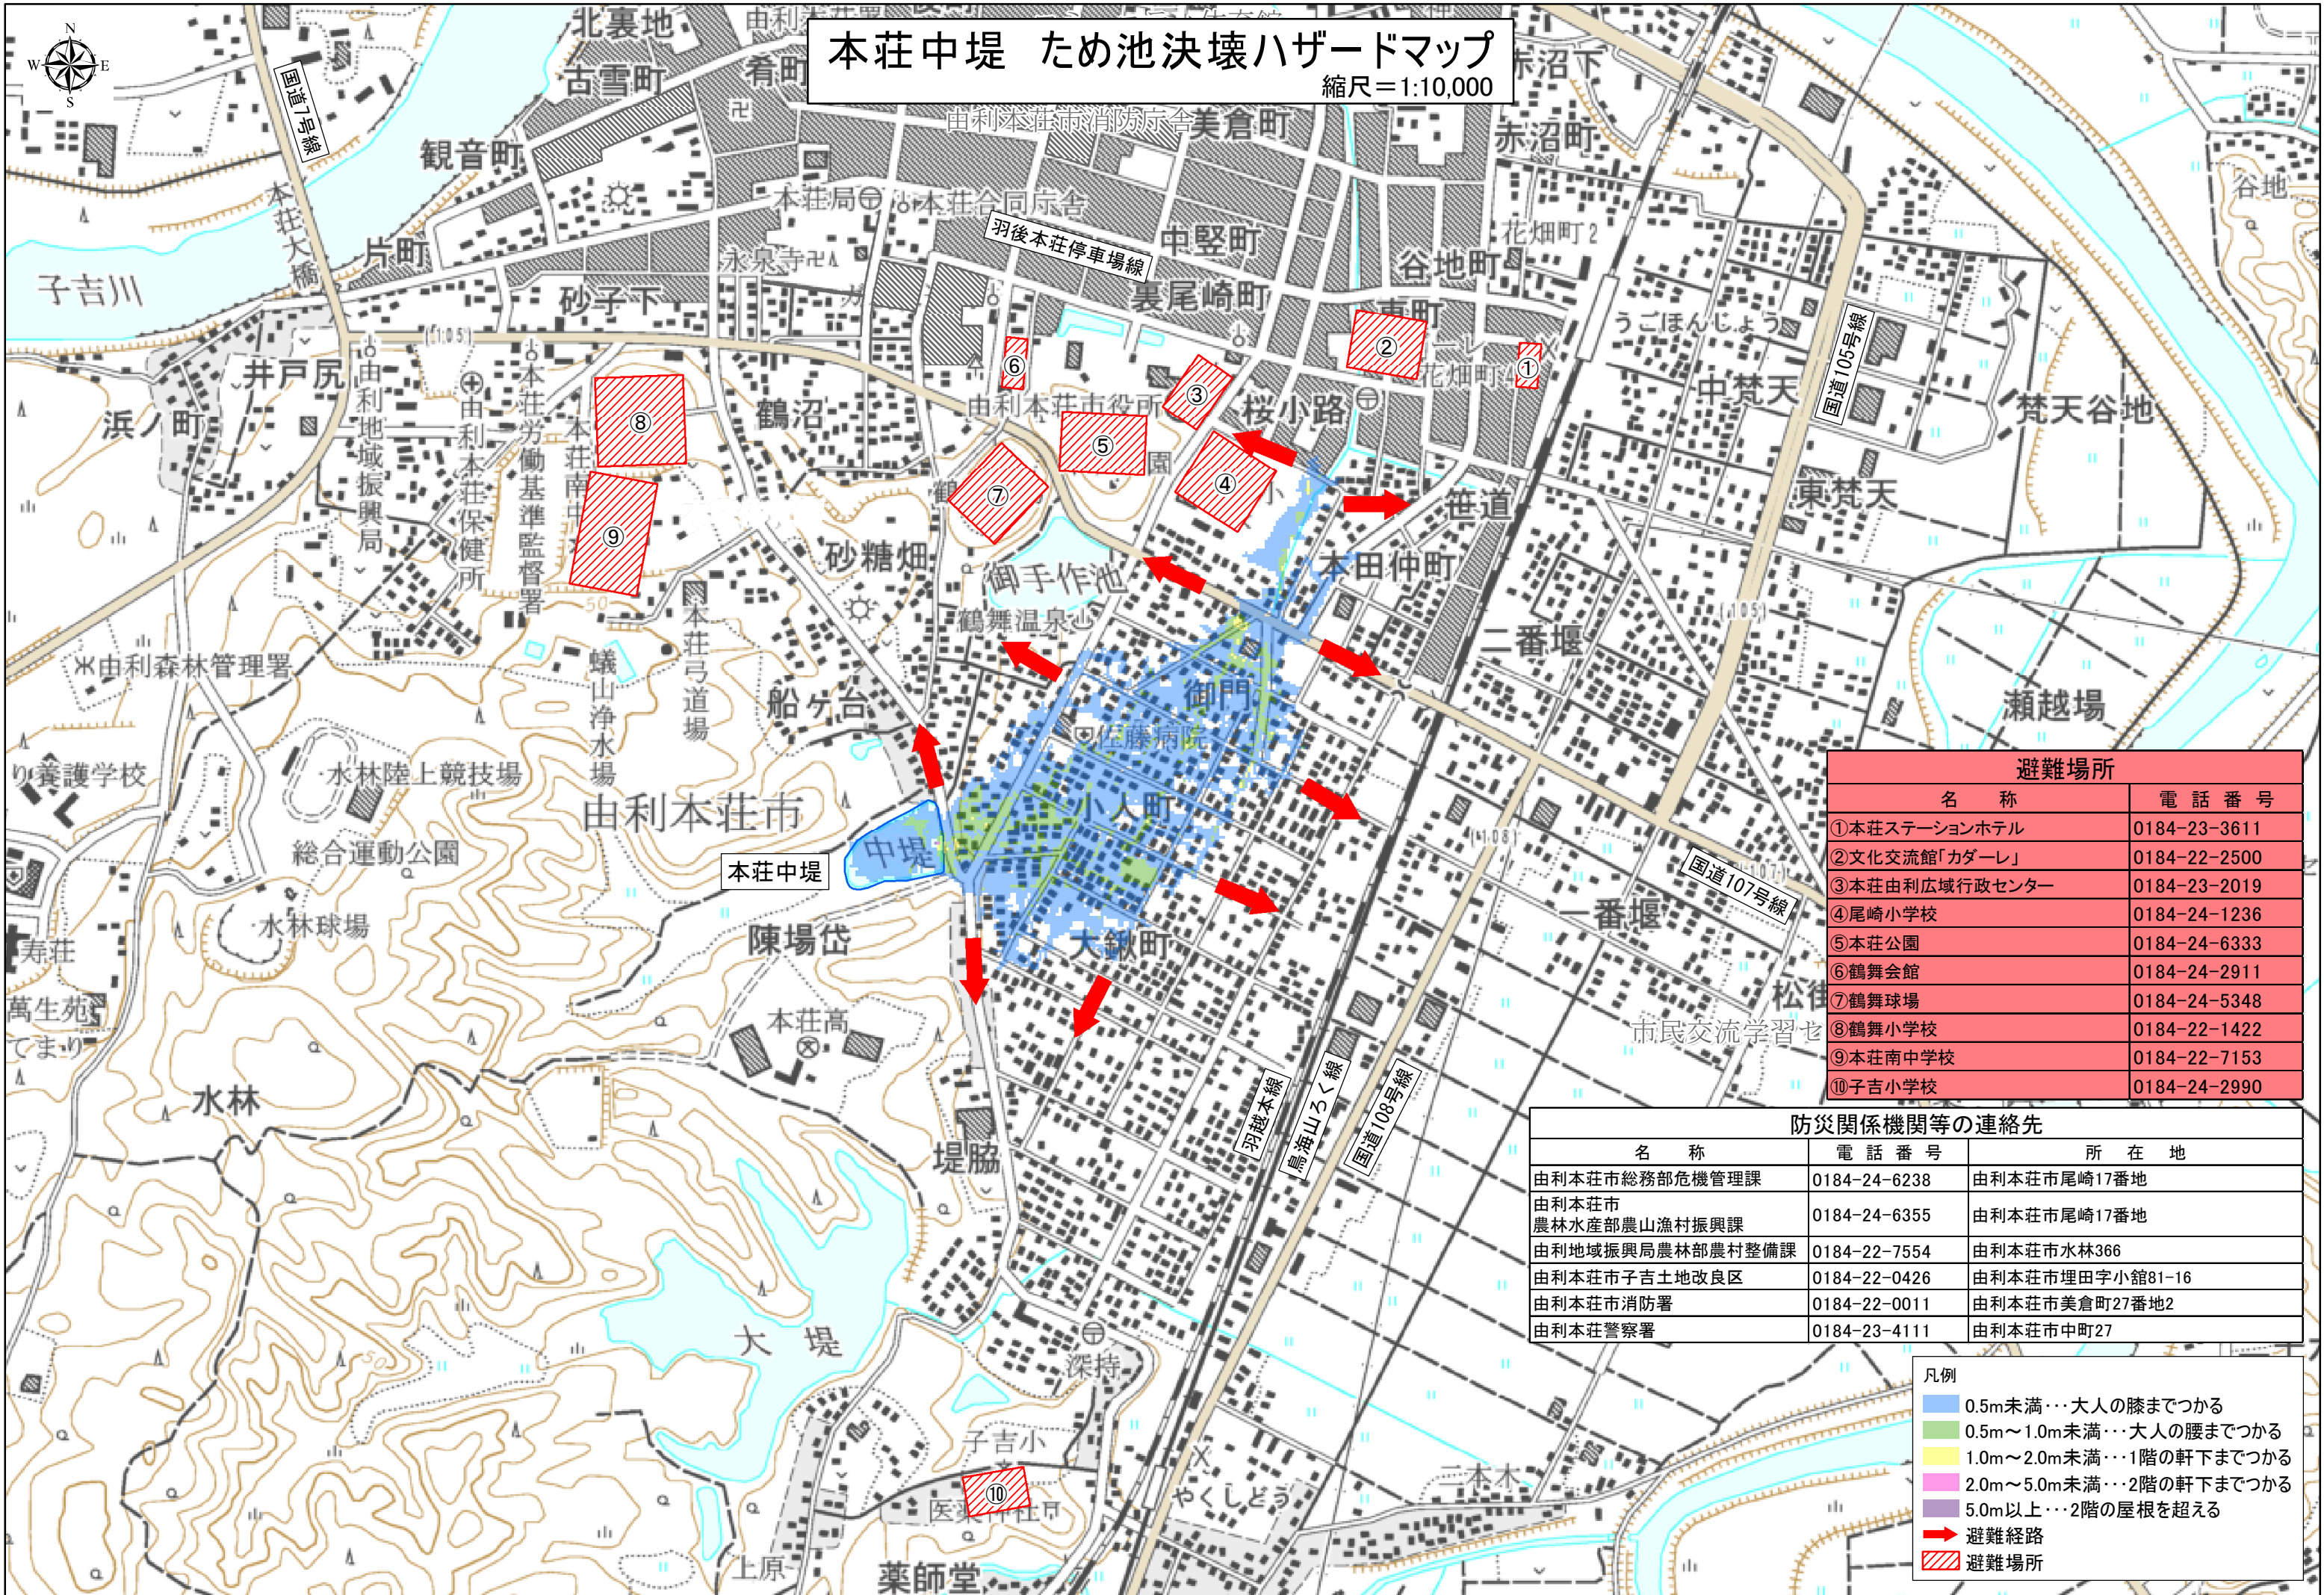

本荘中堤 ため池決壊ハザードマップ

縮尺=1:10,000

避難場所	
名称	電話番号
①本荘ステーションホテル	0184-23-3611
②文化交流館「カダーレ」	0184-22-2500
③本荘由利広域行政センター	0184-23-2019
④尾崎小学校	0184-24-1236
⑤本荘公園	0184-24-6333
⑥鶴舞会館	0184-24-2911
⑦鶴舞球場	0184-24-5348
⑧鶴舞小学校	0184-22-1422
⑨本荘南中学校	0184-22-7153
⑩子吉小学校	0184-24-2990

防災関係機関等の連絡先		
名称	電話番号	所在地
由利本荘市総務部危機管理課	0184-24-6238	由利本荘市尾崎17番地
由利本荘市農林水産部農山漁村振興課	0184-24-6355	由利本荘市尾崎17番地
由利地域振興局農林部農村整備課	0184-22-7554	由利本荘市水林366
由利本荘市子吉土地改良区	0184-22-0426	由利本荘市埋田字小館81-16
由利本荘市消防署	0184-22-0011	由利本荘市美倉町27番地2
由利本荘警察署	0184-23-4111	由利本荘市中町27

- 凡例
- 0.5m未満…大人の膝までつかる
 - 0.5m～1.0m未満…大人の腰までつかる
 - 1.0m～2.0m未満…1階の軒下までつかる
 - 2.0m～5.0m未満…2階の軒下までつかる
 - 5.0m以上…2階の屋根を超える
 - ➡ 避難経路
 - ▨ 避難場所