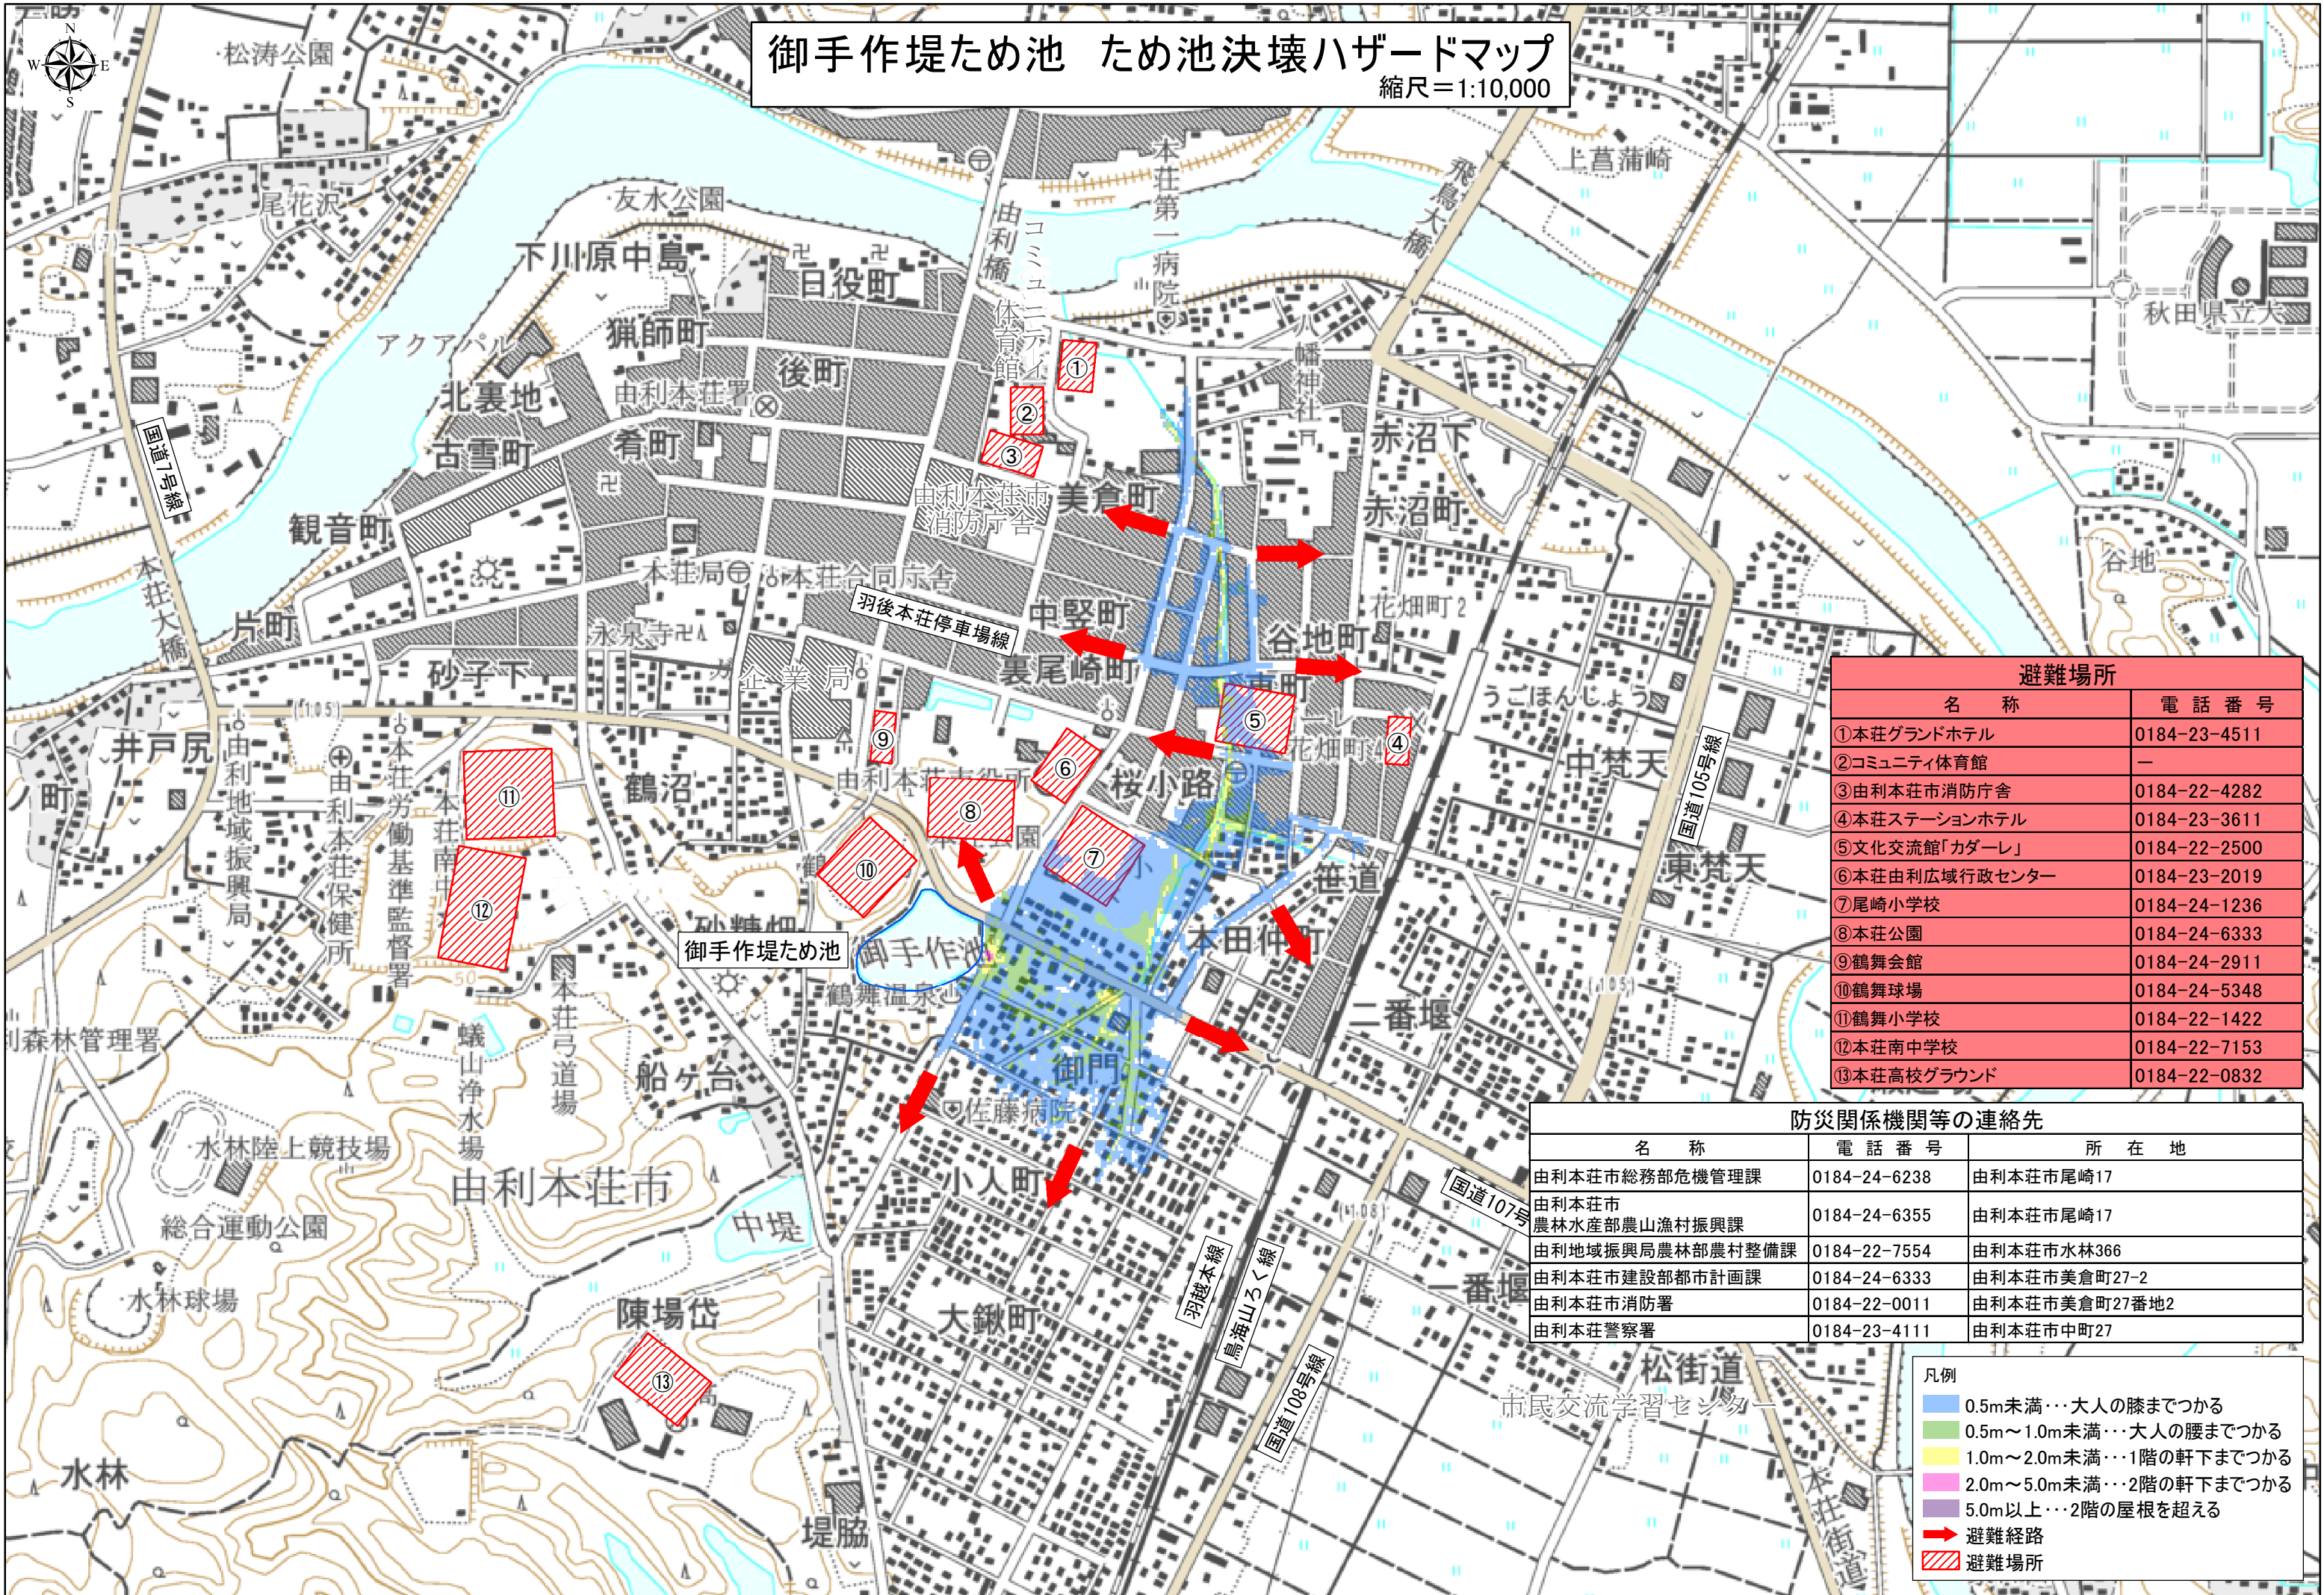

御手作堤ため池 ため池決壊ハザードマップ

縮尺=1:10,000

避難場所	
名称	電話番号
①本荘グランドホテル	0184-23-4511
②コミュニティ体育館	—
③由利本荘市消防庁舎	0184-22-4282
④本荘ステーションホテル	0184-23-3611
⑤文化交流館「カダレ」	0184-22-2500
⑥本荘由利広域行政センター	0184-23-2019
⑦尾崎小学校	0184-24-1236
⑧本荘公園	0184-24-6333
⑨鶴舞会館	0184-24-2911
⑩鶴舞球場	0184-24-5348
⑪鶴舞小学校	0184-22-1422
⑫本荘南中学校	0184-22-7153
⑬本荘高校グラウンド	0184-22-0832

防災関係機関等の連絡先		
名称	電話番号	所在地
由利本荘市総務部危機管理課	0184-24-6238	由利本荘市尾崎17
由利本荘市農林水産部農山漁村振興課	0184-24-6355	由利本荘市尾崎17
由利地域振興局農林部農村整備課	0184-22-7554	由利本荘市水林366
由利本荘市建設部都市計画課	0184-24-6333	由利本荘市美倉町27-2
由利本荘市消防署	0184-22-0011	由利本荘市美倉町27番地2
由利本荘警察署	0184-23-4111	由利本荘市中町27

- 凡例
- 0.5m未満…大人の膝までつかる
 - 0.5m～1.0m未満…大人の腰までつかる
 - 1.0m～2.0m未満…1階の軒下までつかる
 - 2.0m～5.0m未満…2階の軒下までつかる
 - 5.0m以上…2階の屋根を超える
 - 避難経路
 - 避難場所