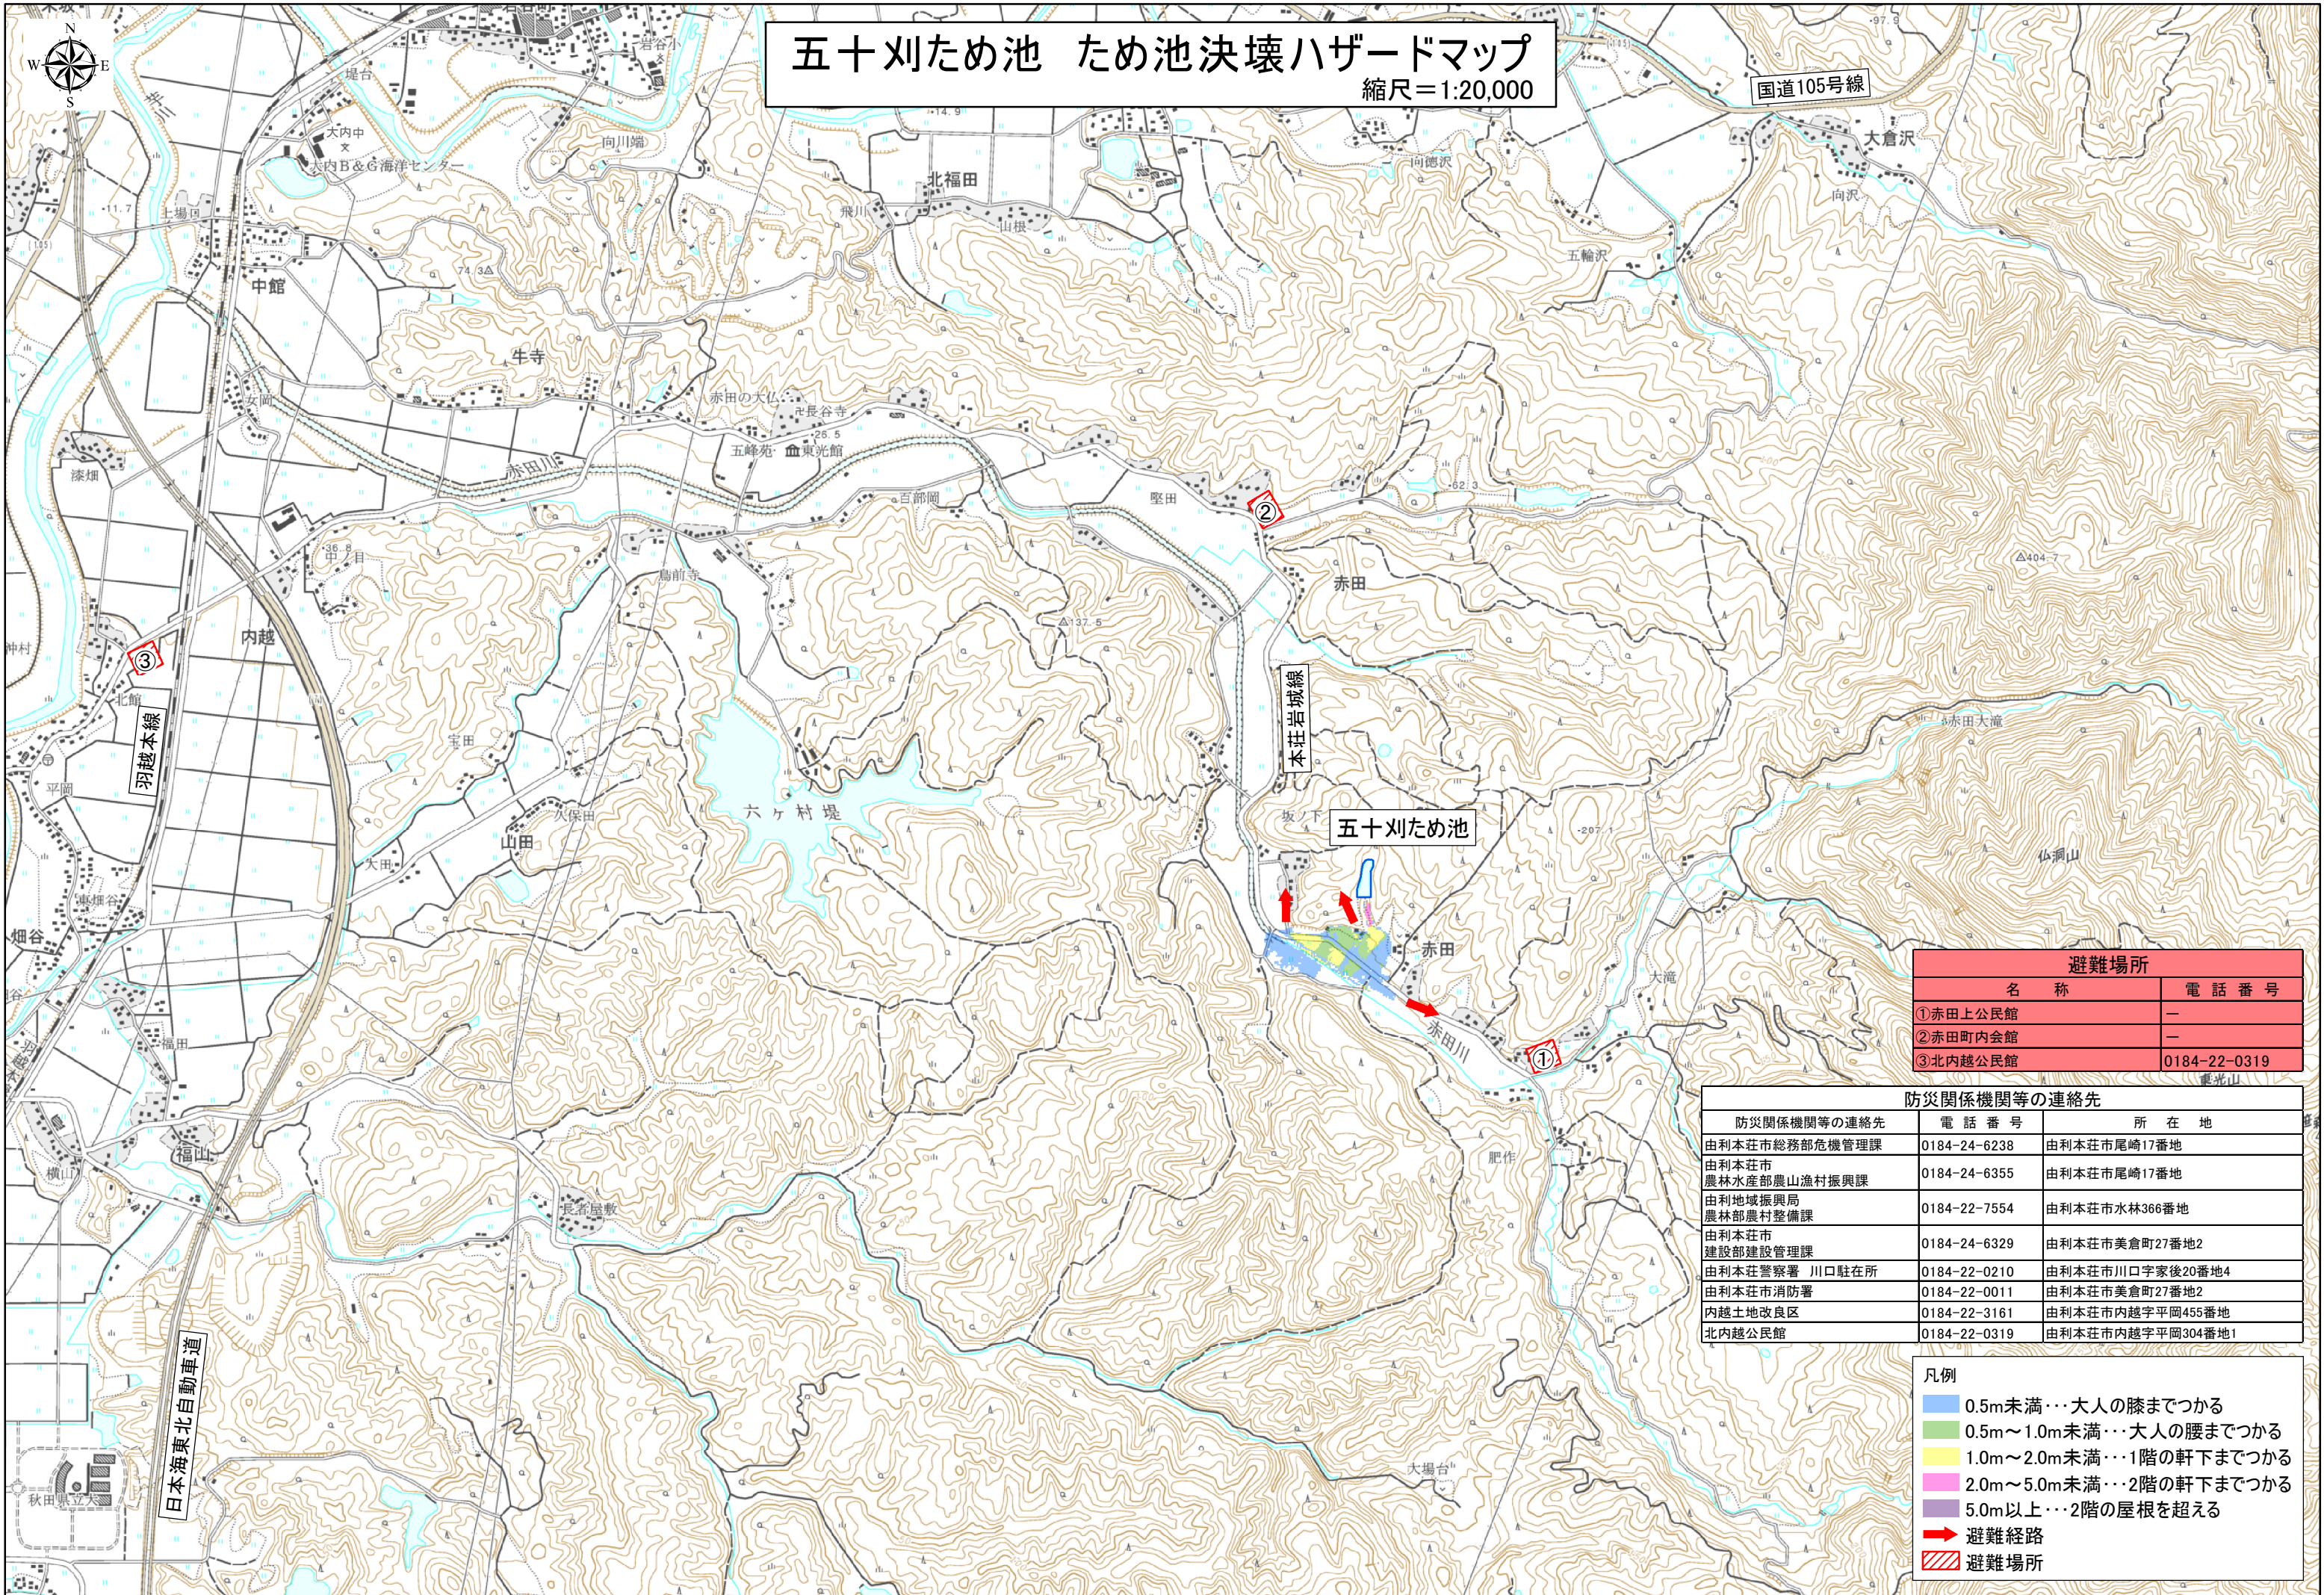

五十刈ため池 ため池決壊ハザードマップ

縮尺=1:20,000

避難場所	
名称	電話番号
①赤田上公民館	—
②赤田町内会館	—
③北内越公民館	0184-22-0319

防災関係機関等の連絡先		
防災関係機関等の連絡先	電話番号	所在地
由利本荘市総務部危機管理課	0184-24-6238	由利本荘市尾崎17番地
由利本荘市農林水産部農山漁村振興課	0184-24-6355	由利本荘市尾崎17番地
由利地域振興局農林部農村整備課	0184-22-7554	由利本荘市水林366番地
由利本荘市建設部建設管理課	0184-24-6329	由利本荘市美倉町27番地2
由利本荘警察署 川口駐在所	0184-22-0210	由利本荘市川口字家後20番地4
由利本荘市消防署	0184-22-0011	由利本荘市美倉町27番地2
内越土地改良区	0184-22-3161	由利本荘市内越字平岡455番地
北内越公民館	0184-22-0319	由利本荘市内越字平岡304番地1

凡例

	0.5m未満…大人の膝までつかる
	0.5m～1.0m未満…大人の腰までつかる
	1.0m～2.0m未満…1階の軒下までつかる
	2.0m～5.0m未満…2階の軒下までつかる
	5.0m以上…2階の屋根を超える
➡	避難経路
	避難場所

0 200 400 800 1,200 1,600 2,000メートル