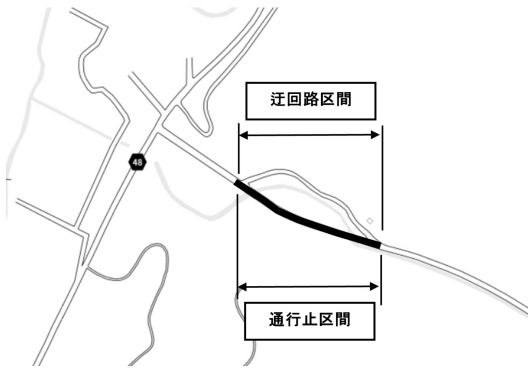

通行規制位置拡大図

- ▼規制期間
  5月7日（火）～10月18日（金）
- ▼施工業者
  （株）大沼組
- ▼問い合わせ
  建設管理課 24-6365
  産業建設課 69-2116

～社協からのお知らせ～
**花まる健康づくり
教室のお知らせ**

- 実感！姿勢すっきりストレッチ
  ※座ったまま受けられます
- ▼日時 5月16日（木）13時半～15時
- ▼場所 有鄰館 送迎対応しております
- ▼講師 坂本裕子氏
- ▼参加費 無料
- ▼持ち物 マット・バスタオルなど体の下に敷くもの
  汗拭きタオル・水分補給のための飲み物

- ▼申込・問い合わせ
  由利本荘市社会福祉協議会
  東由利支所 69-2135
  ※当日参加OKです
- **納期限のお知らせ**
- ○固定資産税 第1期
- ○軽自動車税

納期限 5月31日（金）

口座振替日は納期限日となります。納期限日前に預金残高の確認をお願いいたします。
※市税・国保税の納付は、便利な口座振替をご利用ください。