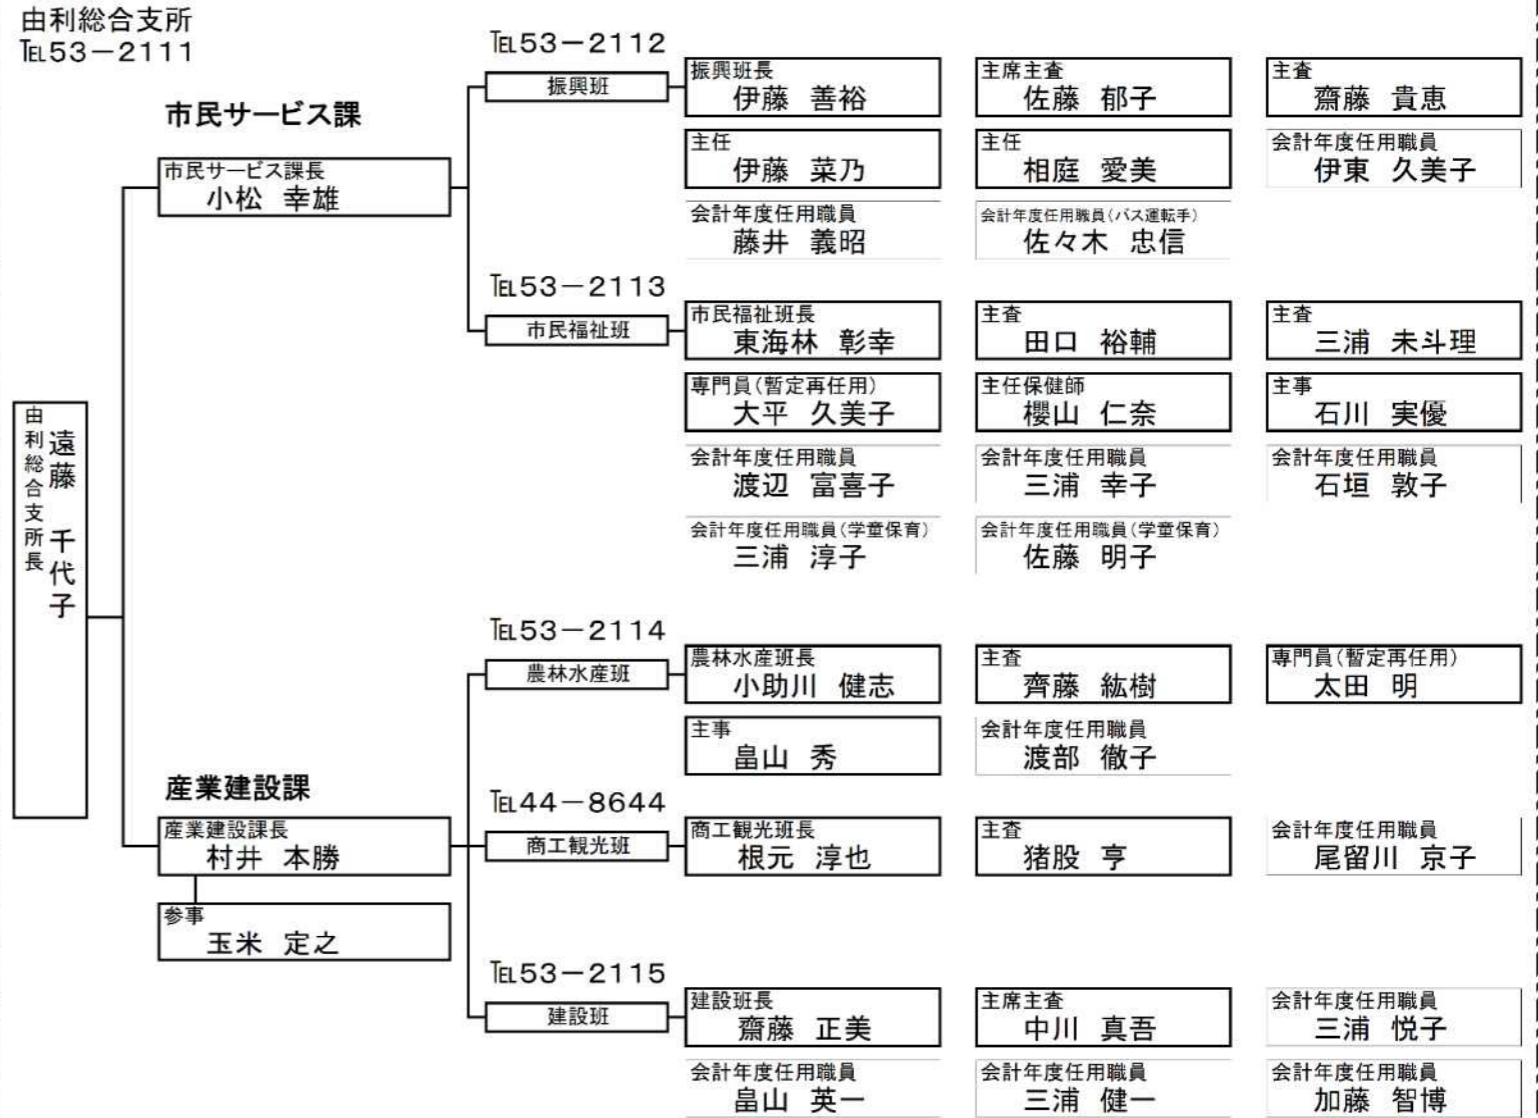

## 由利本荘市役所 由利総合支所 職員構成図

令和6年4月1日現在