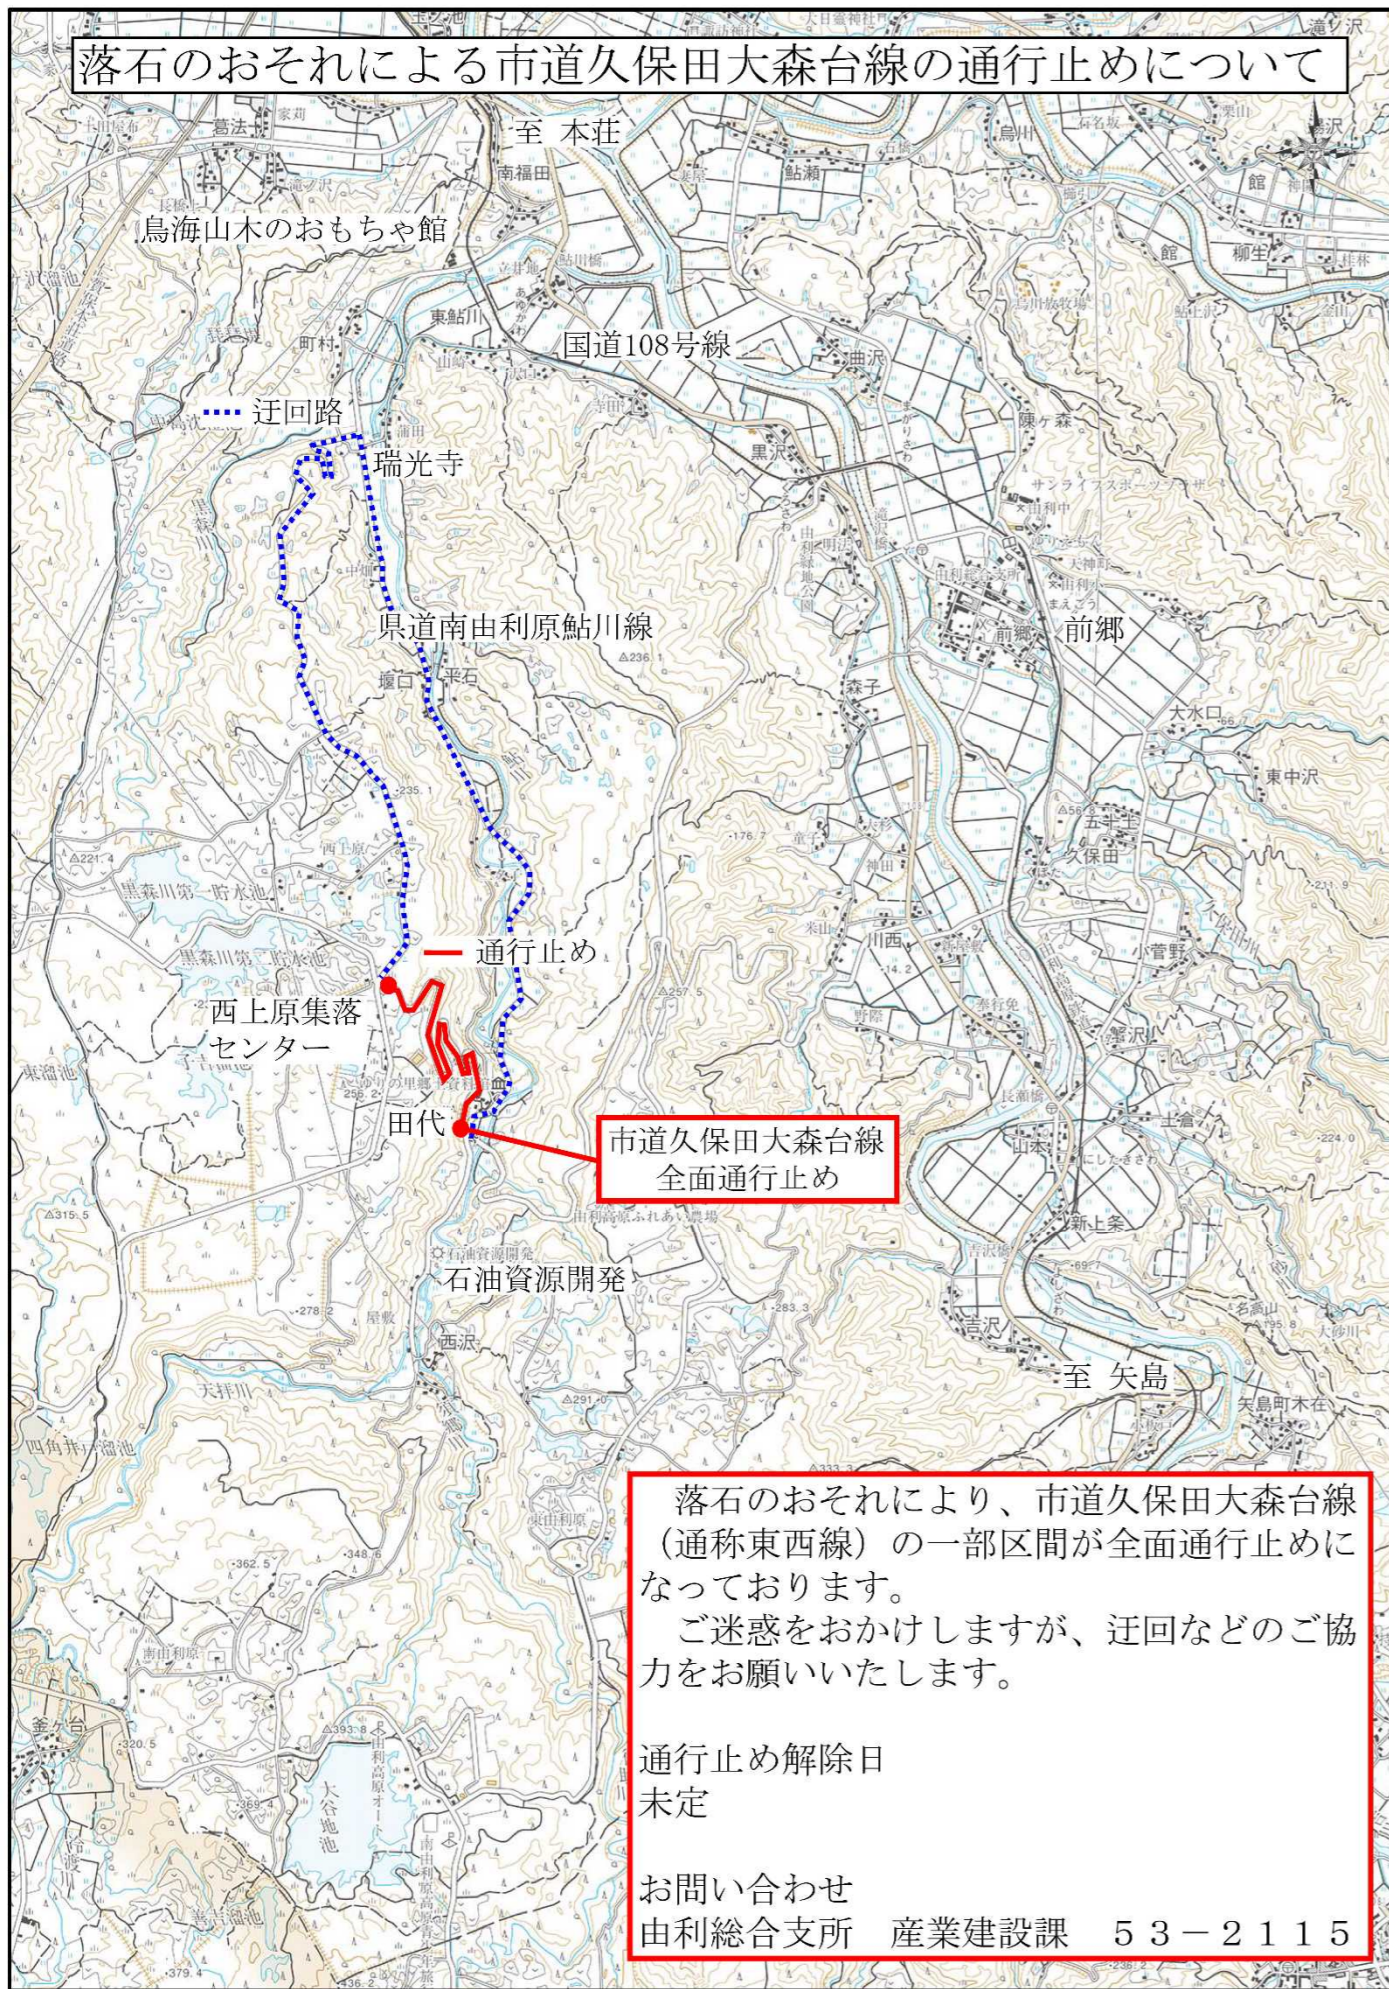

○日時 11月17日(金) 8時30分～16時

○行き先 オランダせんべいファクトリー

TDKミュージアム ほか

※出発時間・場所等については、会員へ連絡済みです。参加者は時間に遅れないように集合して下さい。

落石のおそれによる市道久保田大森台線の通行止めについて

市道久保田大森台線
全面通行止め

落石のおそれにより、市道久保田大森台線（通称東西線）の一部区間が全面通行止めになっております。
ご迷惑をおかけしますが、迂回などのご協力をお願いいたします。