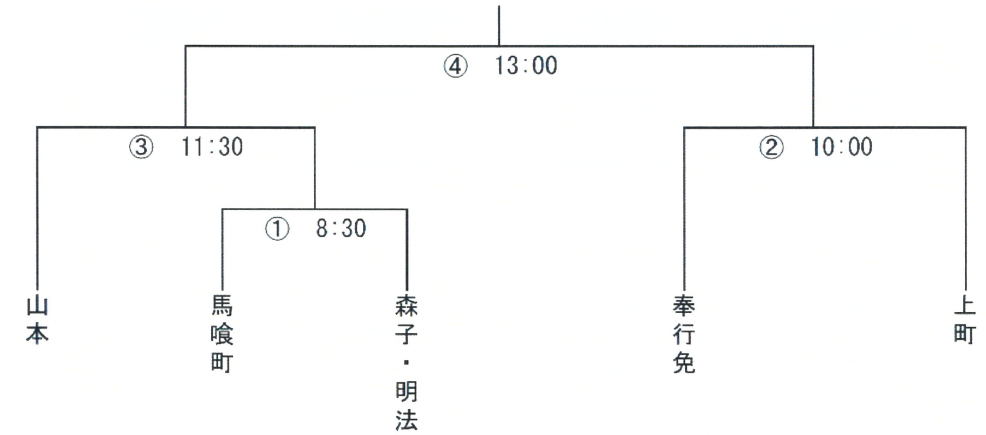

(裏面もご覧ください)

南由利原青少年旅行村 由利地域住民限定 リピートキャンペーン 始めます！！ 【R5.8.2～】

由利地域に勤務している方も対象になります！

(テントサウナの予約)
 キャンピングセンター TEL:53-2126
 やまゆり TEL:53-3055

ご利用の詳細は市ホームページより⇒

<キャンペーン利用条件など>

- ①南由利原のキャンプ場に導入した「テントサウナ」をご利用いただくと、次回以降、旅行村一帯（やまゆり、サイクリング、キャンプ場）で使用できる「2,000円券（1,000円×2枚、1組あたり）」をプレゼントいたします。
- ②令和5年度中の先着50組限定です！
- ③利用する方の中に由利地域住民もしくは由利地域の事業所等にお勤めしている方がいらっしゃれば、キャンペーンをご利用いただけます。勤務先はチェックアウト時にお知らせください。

第70回 由利地域集落対抗野球大会 開催日程及び組み合わせ

☆開催日 令和5年8月14日（月）（雨天順延～15日（火））
 ☆会場 黒沢緑地公園多目的広場、由利中学校

第54回 由利地域夏季サッカー大会 開催日程及び組み合わせ

- 日時 令和5年8月14日（月）
 場所 西目カントリーパーク サッカー場
- 競技規定
- ・令和5年度日本サッカー協会競技規則による。
 - ・競技時間は30分とし、インターバルは5分とする。
 - ・選手交代は、年齢を問わず自由な交代とする。ただし下記の特別ルールは遵守すること。
 - ・競技時間内に勝負の決しない場合は、PK戦とする。
- 特別ルール 30代以上2名以上、40代以上2名以上を常時出場することとし、高校生または中学生の出場は2名以下とする。
 ※令和6年4月1日時点の満年齢とする。
- 注意事項
- ・審判割り当てがありますので日程の確認をお願いします。途中棄権のないようにお願いします。
 - ・フィールド内の給水については水のみとなります。
 - ・8時30分から開場し、9時30分から第1試合を開始します。
 - ・開会式は省略します。