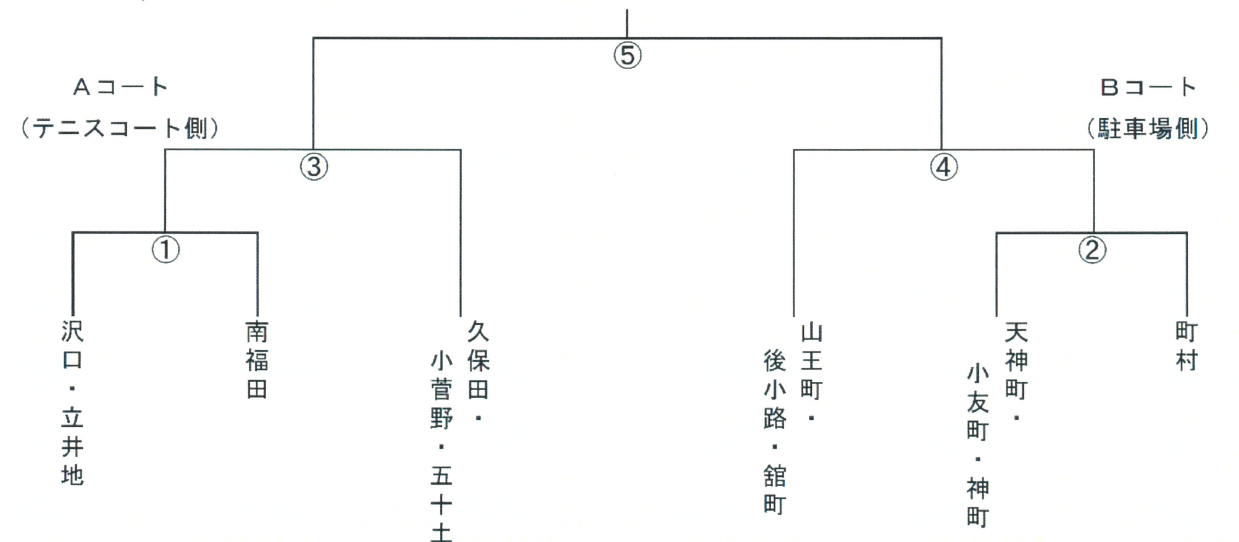

第54回 由利地域夏季サッカー大会 開催日程及び組み合わせ

1. 日時 令和5年8月14日（月）
   場所 西目カントリーパーク サッカー場
2. 競技規定
3. ・令和5年度日本サッカー協会競技規則による。
   - ・競技時間は30分とし、インターバルは5分とする。
   - ・選手交代は、年齢を問わず自由な交代とする。ただし下記の特別ルールは遵守すること。
   - ・競技時間内に勝負の決しない場合は、PK戦とする。
4. 特別ルール 30代以上2名以上、40代以上2名以上を常時出場することとし、高校生または中学生の出場は2名以下とする。
   ※令和6年4月1日時点の満年齢とする。
5. 注意事項
6. ・審判割り当てがありますので日程の確認をお願いします。途中棄権のないようにお願いします。
   - ・フィールド内の給水については水のみとなります。
   - ・8時30分から開場し、9時30分から第1試合を開始します。
   - ・開会式は省略します。

試合開始時間及び審判割当

試合開始時間	Aコート		Bコート	
	主審	副審	主審	副審
①、② 9:30	久保田・小菅野・五十土	久保田・小菅野・五十土	山王町・後小路・館町	山王町・後小路・館町
③、④ 10:30	①の敗者	①の敗者	②の敗者	②の敗者
⑤ 12:00	協会	③と④の敗者から1名ずつ		

トーナメント表