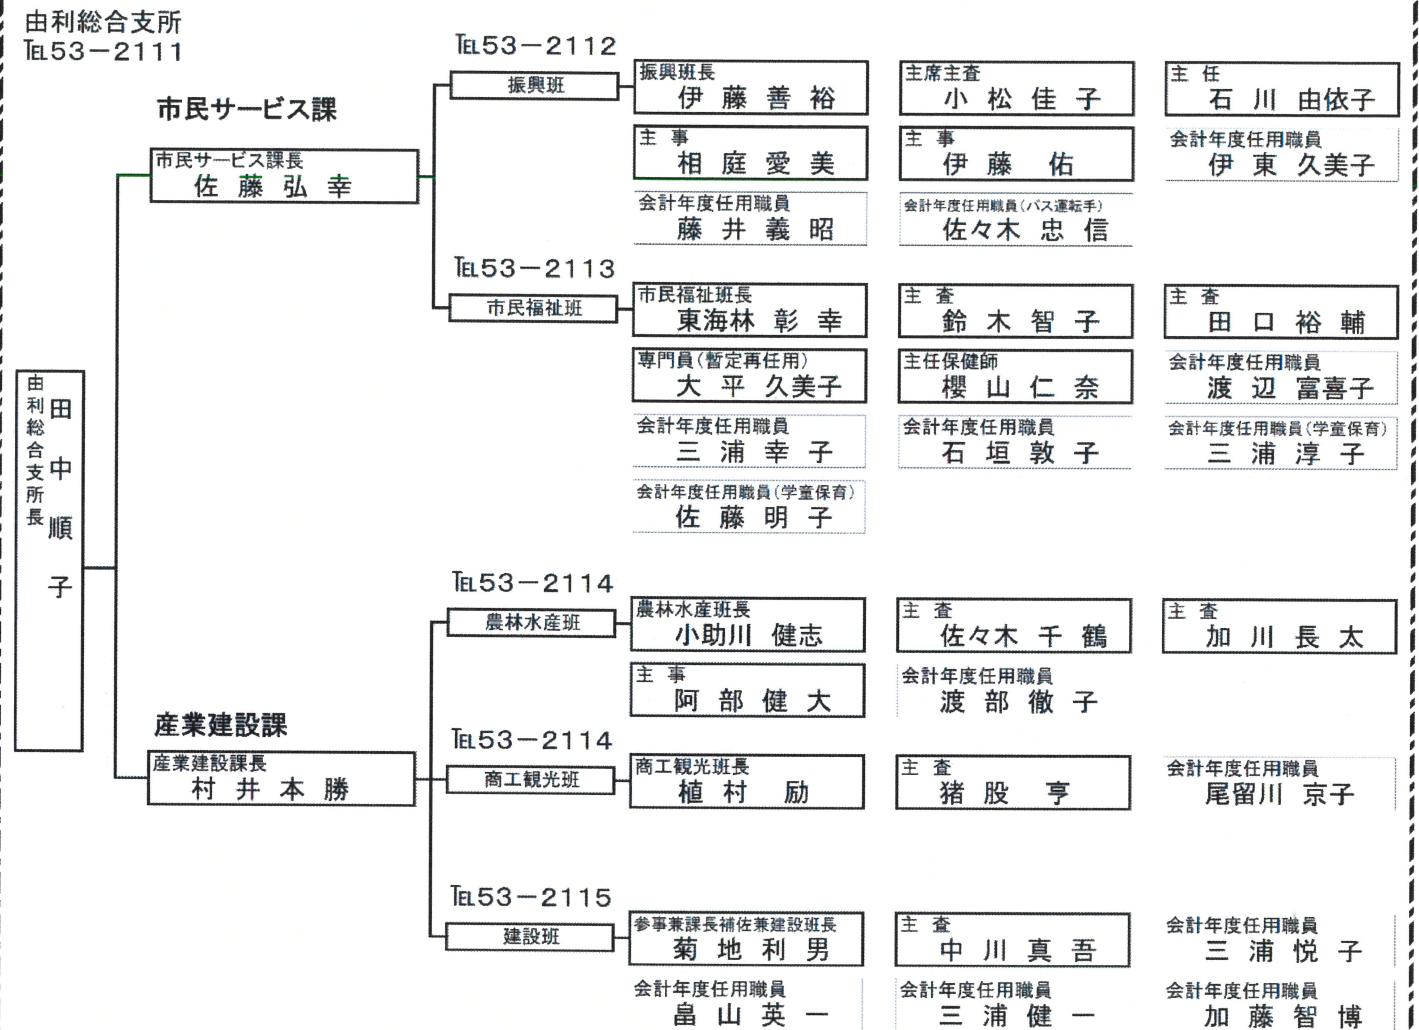

由利本荘市役所 由利総合支所 職員構成図

令和5年4月1日現在