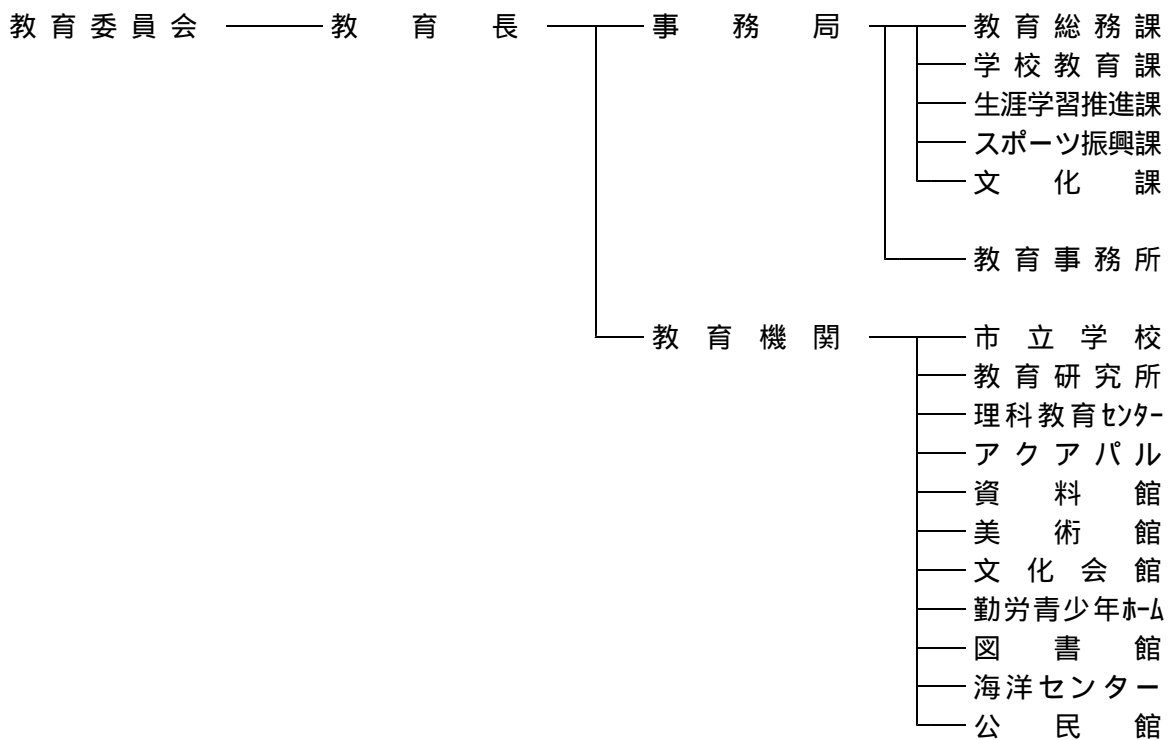

由利本莊市組織機構図・教育委員会