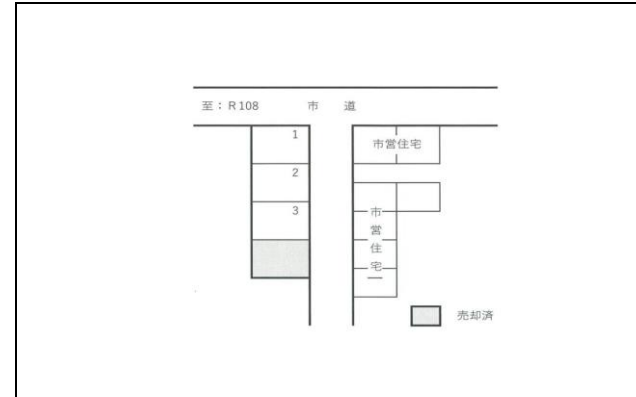

分譲地の概要

名称 下野分譲地
所在地 由利本荘市鳥海町上笹子字下野 地内

●写真

●分譲区画図

●分譲概要

建ぺい率：無指定
電気：東北電力
ガス：プロパンガス
水道：供用可
下水道：供用可
交通／鳥海山ろく線矢島駅から：21.9 km
最寄りバス停から：0 km
鳥海保育園まで：14.3 km
鳥海小学校まで：12.9 km
鳥海中学校まで：12.9 km
便利施設（2 km 範囲内）：鳥海総合支所笹子出張所、
診療所、道の駅清水の里・鳥海郷、J A・A コープ、
郵便局

●分譲価格一覧

No.	区画面積/m ²	分譲価格/円
1	330.60	925,680
2	330.61	925,708
3	330.63	925,764