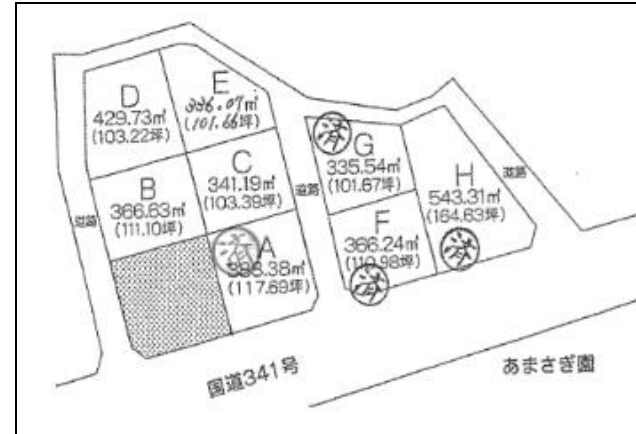

分譲地の概要

名称 富田根本団地
所在地 由利本荘市 岩城富田字根本 地内

● 写真

● 分譲区画面図

● 分譲概要

建ぺい率：無指定
電気：東北電力
ガス：プロパンガス
水道：供用可
下水道：供用可
交通／JR羽後亀田駅から：4.0 km
最寄りバス停から：0.1 km

亀田保育園まで：1.4 km
岩城小学校まで：1.3 km
岩城中学校まで：6.8 km
(亀田出張所からスクールバス運行)
便利施設 (2 km 範囲内)：郵便局、市役所岩城総合支所亀田出張所

● 分譲価格一覧

No.	区画面積/㎡	分譲価格/円
B	366.63	1,682,831
C	341.19	1,566,062
D	429.73	1,972,460
E	336.07	1,315,714