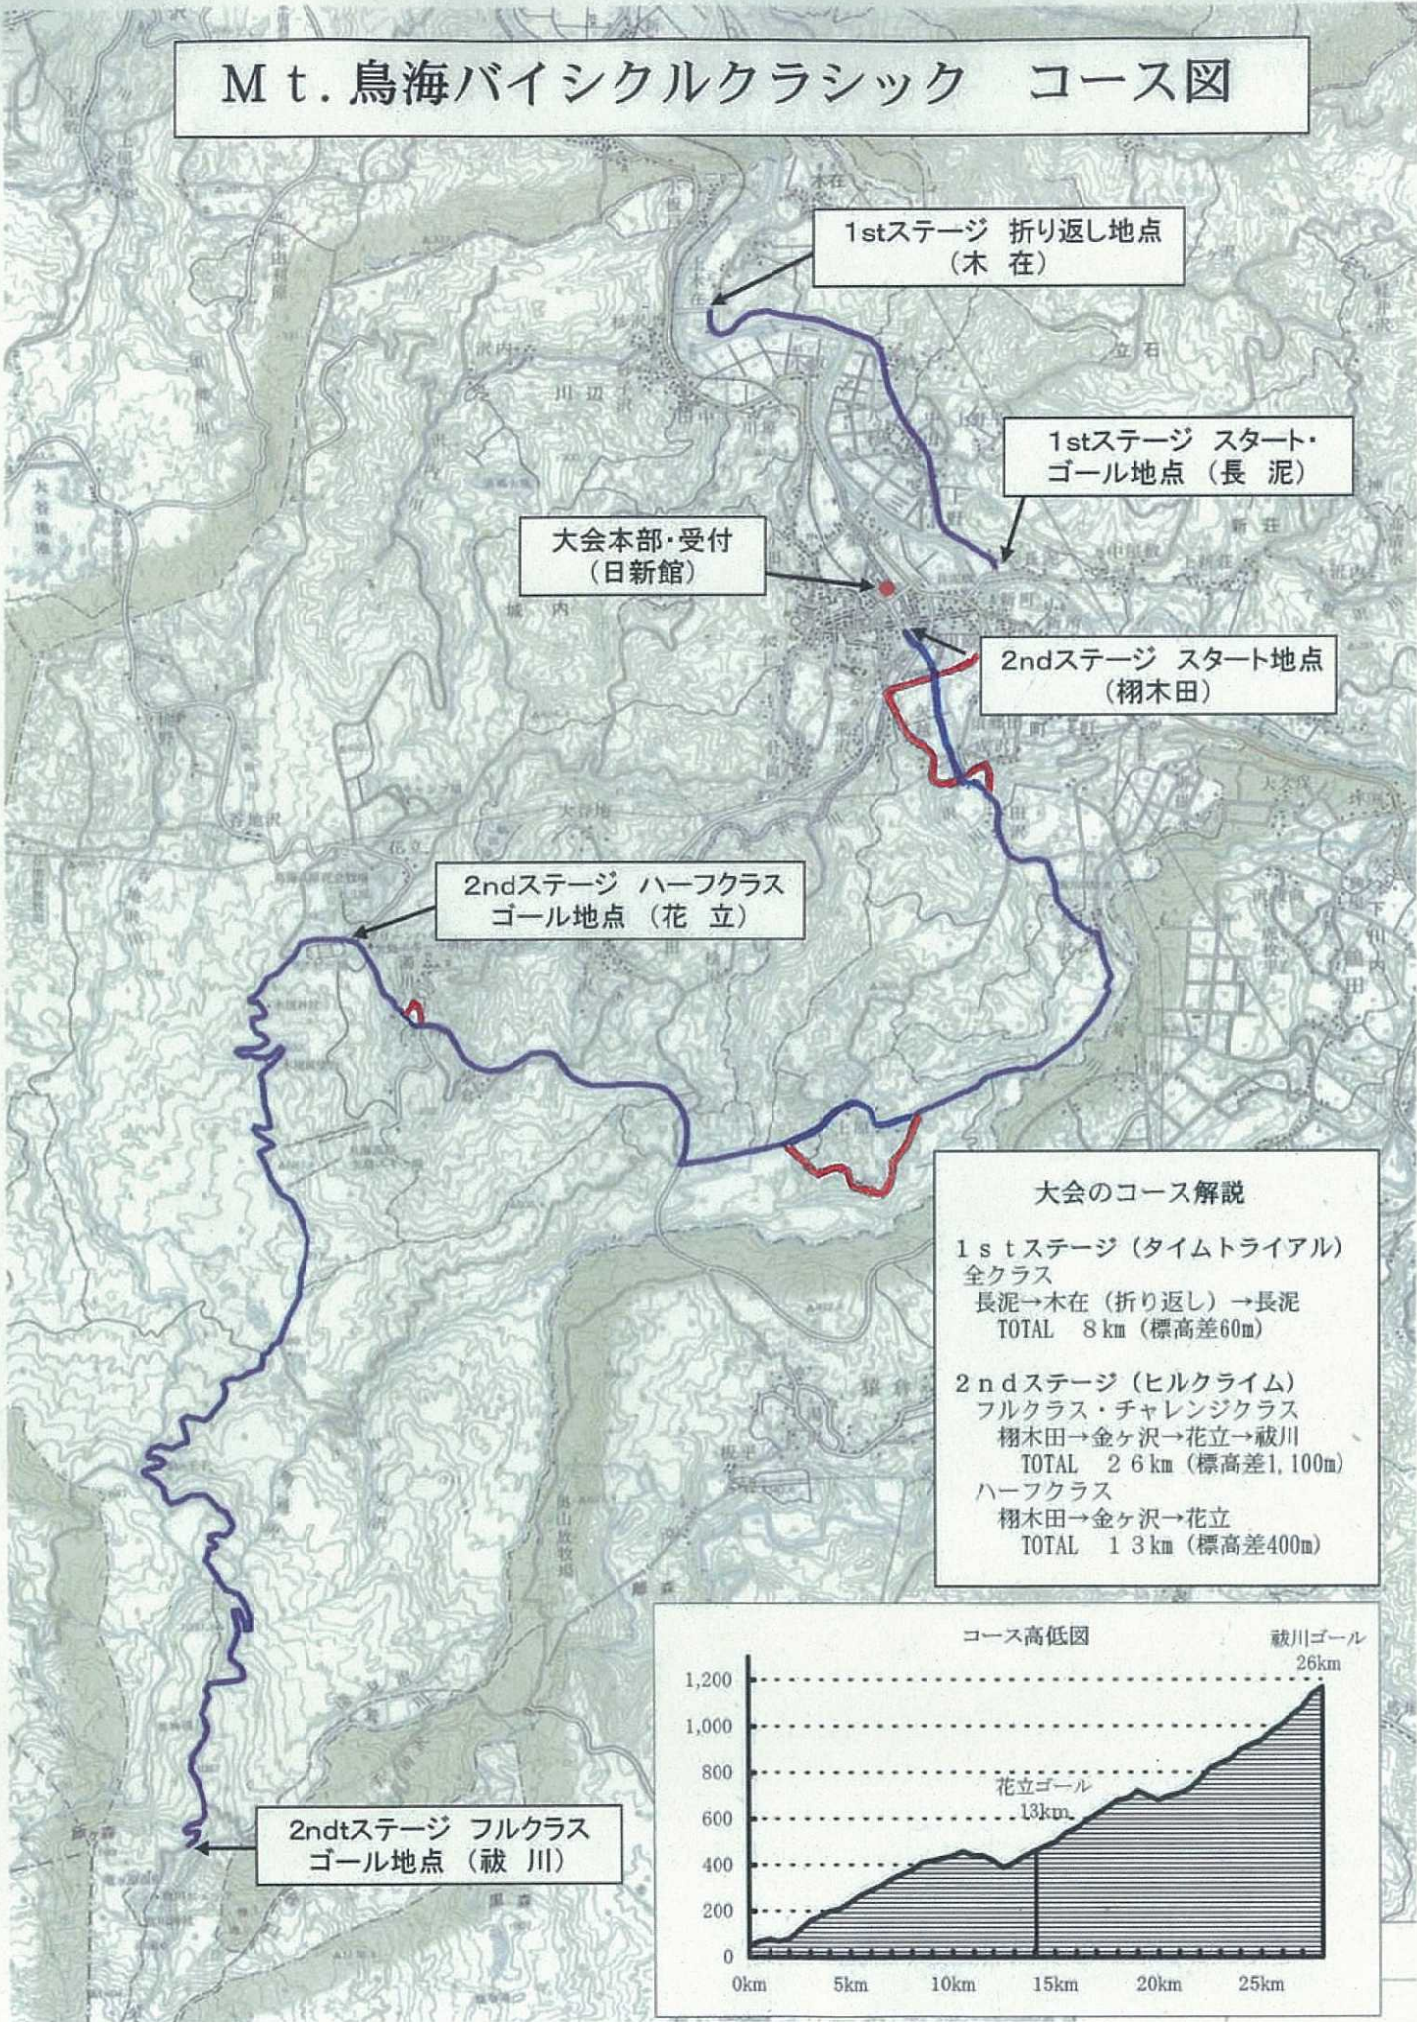

M t. 鳥海バイシクルクラシック コース図

大会本部・受付
(日新館)

1stステージ 折り返し地点
(木在)

1stステージ スタート・ゴール地点
(長泥)

2ndステージ スタート地点
(榎木田)

2ndステージ ハーフクラス
ゴール地点 (花立)

2ndステージ フルクラス
ゴール地点 (祓川)

大会のコース解説

1stステージ (タイムトライアル)
全クラス
長泥→木在 (折り返し) →長泥
TOTAL 8 km (標高差60m)

2ndステージ (ヒルクライム)
フルクラス・チャレンジクラス
榎木田→金ヶ沢→花立→祓川
TOTAL 26 km (標高差1,100m)

ハーフクラス
榎木田→金ヶ沢→花立
TOTAL 13 km (標高差400m)