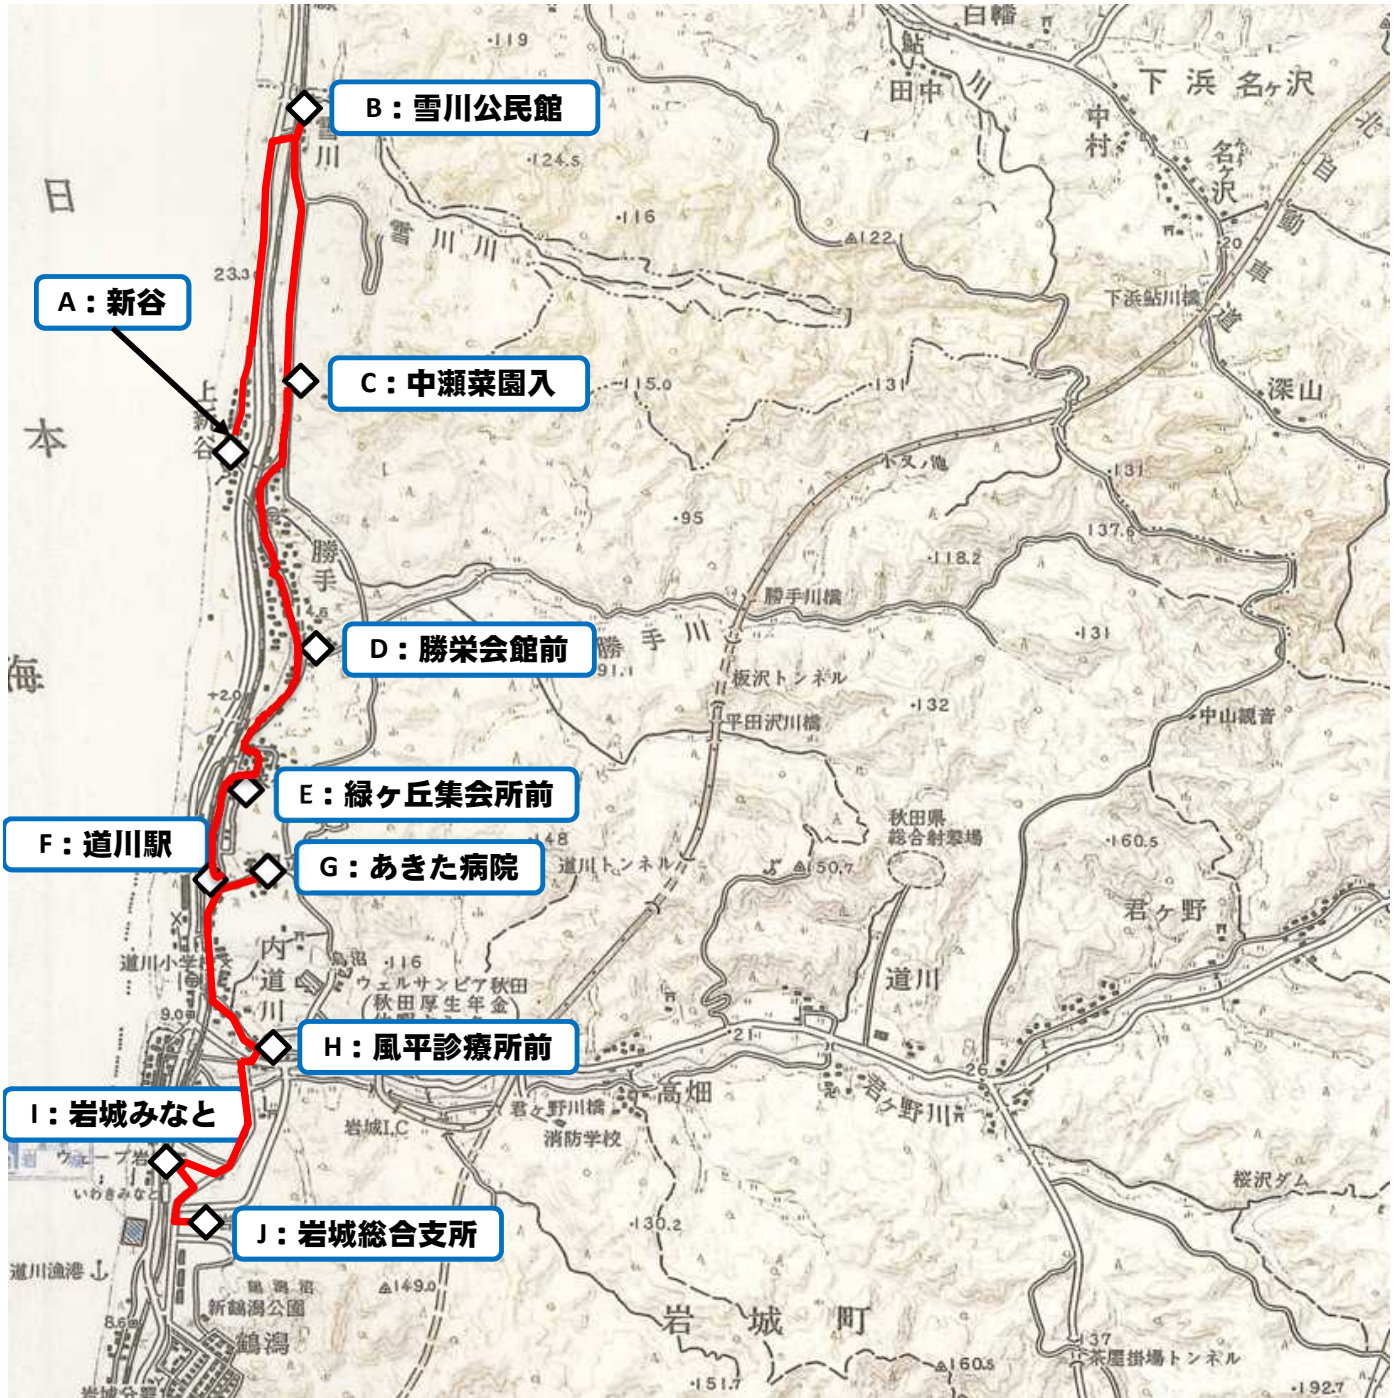

(仮称)道川北線 路線図 (案)

凡 例	
—	新谷から岩城総合支所まで(1、2便) A→B→C→D→E→F→G→H→I→J
	岩城総合支所から新谷まで(3、4便) J→I→H→G→F→E→D→C→B→A