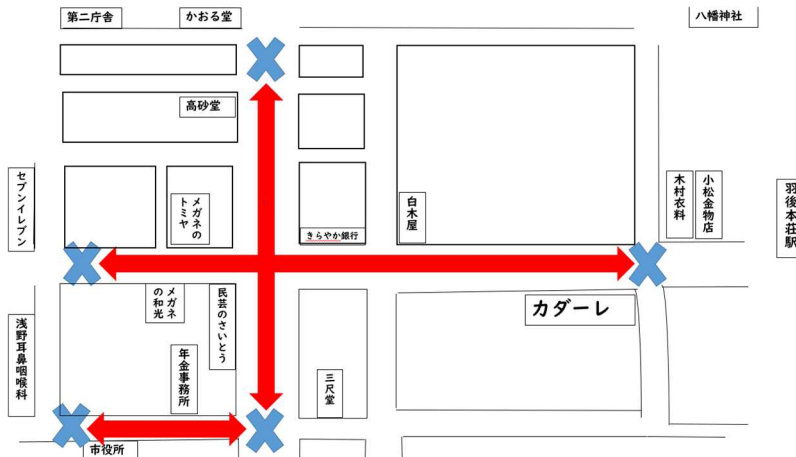

### ナイスアリーナ付近

8時～13時 車両通行止め

### 羽後本荘駅前付近

10時～11時30分 車両通行止め

### アクアパル友水公園（河川敷）付近

9時～10時30分 車両通行止め