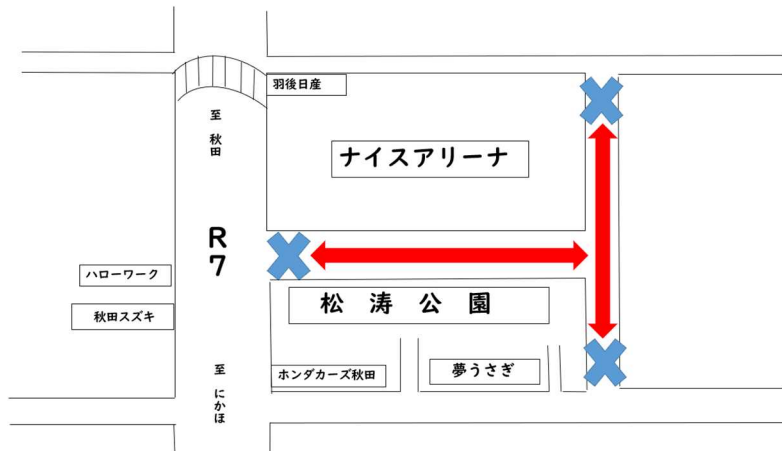

### 羽後本荘駅前付近

10時～11時30分 車両通行止め