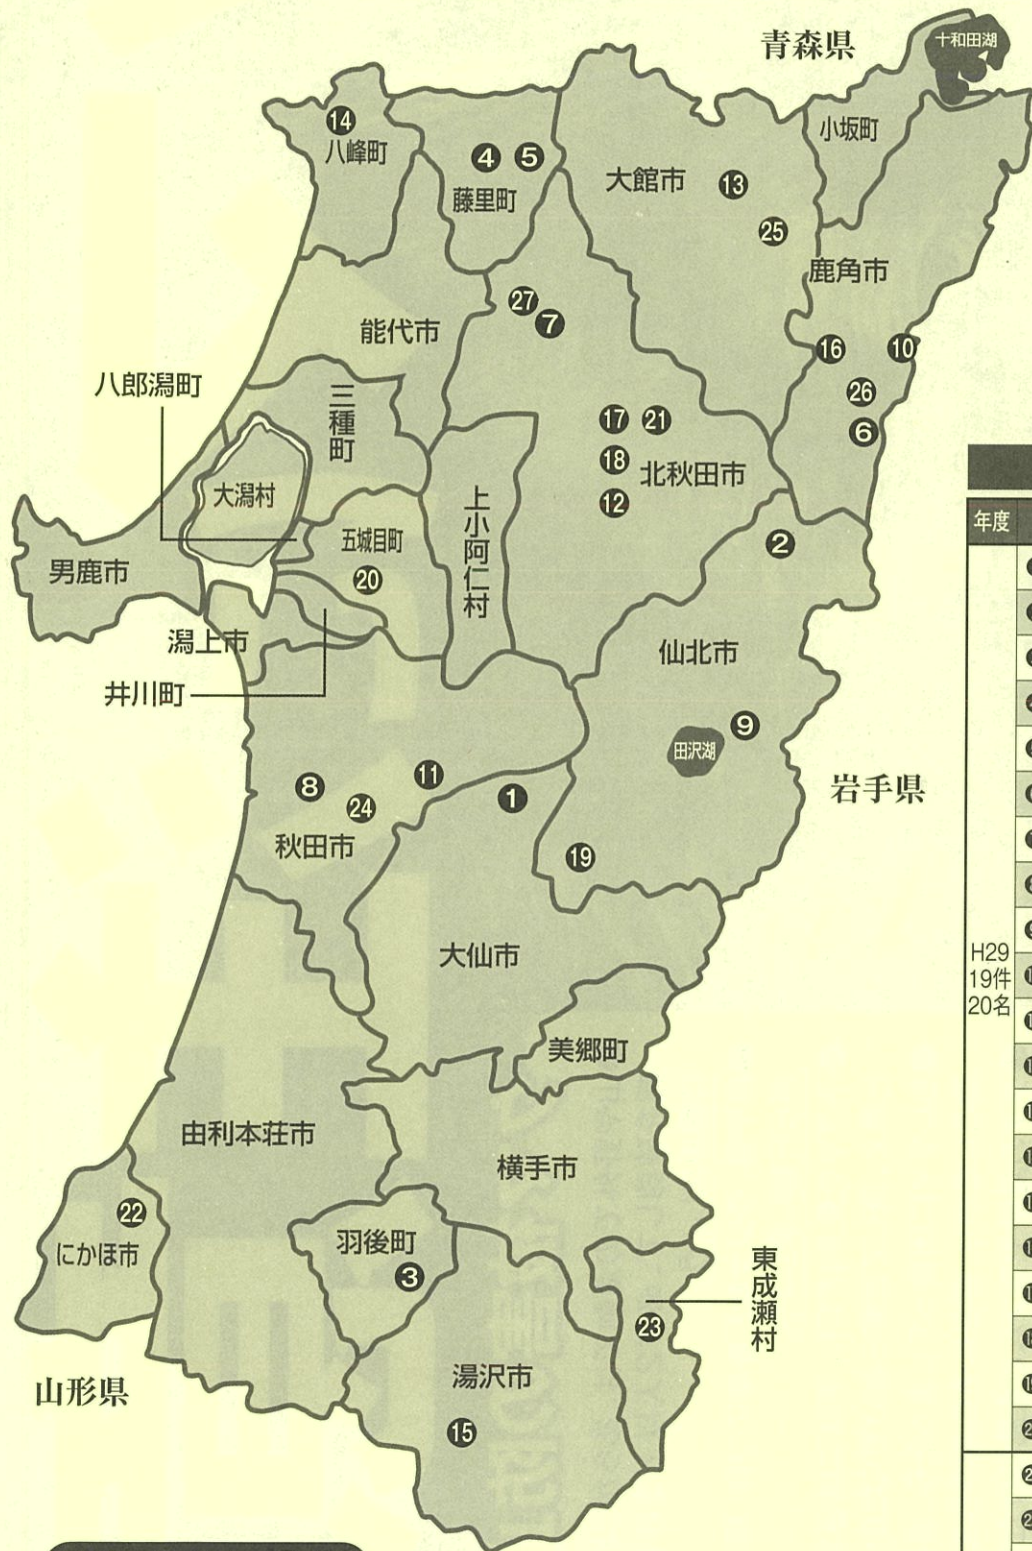

平成29~30年度 クマによる人身被害マップ

最新のクマの目撃情報などは、秋田県公式サイト「美の国あきたネット」で「ツキノワグマ情報」と検索すると、出没箇所が地図情報で確認することができます。ご活用ください。

被害発生箇所一覧

年度	発生日	市町村	被害状況	被害時の行動
H29 19件 20名	① 5月9日	大仙市	重傷	山菜採り
	② 5月27日	仙北市	死亡	山菜採り
	③ 5月31日	羽後町	軽傷	山菜採り
	④ 6月24日	藤里町	重傷	溪流釣り
	⑤ 6月24日	藤里町	重傷	溪流釣り
	⑥ 6月28日	鹿角市	軽傷	山林作業
	⑦ 7月14日	北秋田市	軽傷	施設見回り
	⑧ 7月17日	秋田市	軽傷	サイクリング
	⑨ 8月8日	仙北市	軽傷	山菜採り
	⑩ 8月10日	鹿角市	軽傷	除草作業
	⑪ 9月1日	秋田市	軽傷	溪流釣り
	⑫ 9月11日	北秋田市	軽傷	山菜採り
	⑬ 9月18日	大館市	軽傷	ジョギング
	⑭ 9月23日	八峰町	重傷	溪流釣り
	⑮ 9月30日	湯沢市	軽傷	キノコ栽培地確認
	⑯ 10月7日	鹿角市	軽傷	農作業
	⑰ 10月25日	北秋田市	軽傷	集落内巡回
	⑱ 10月26日	北秋田市	重傷	果樹園巡回
	⑲ 10月28日	仙北市	軽傷	キノコ採り
	⑳ 11月3日	五城目町	重傷	作業小屋確認作業
H30 7件 7名	㉑ 4月22日	北秋田市	軽傷	クマ生息調査
	㉒ 4月29日	にかほ市	軽傷	山菜採り
	㉓ 5月1日	東成瀬村	重傷	クマ生息調査
	㉔ 6月13日	秋田市	軽傷	竹藪刈り払い
	㉕ 7月13日	大館市	軽傷	散歩
	㉖ 7月31日	鹿角市	軽傷	ジョギング
	㉗ 8月13日	北秋田市	重傷	農作業

ツキノワグマとは

- 体長：頭胴長 成獣140センチ前後
- 性格：臆病、慎重、神経質、暗いところが好き
- 能力：走る速さ約40キロ、嗅覚は人の約1万倍
- 好んで食べる物：山菜類、果実、アリ、ハチ、ドングリ、ブナの実など