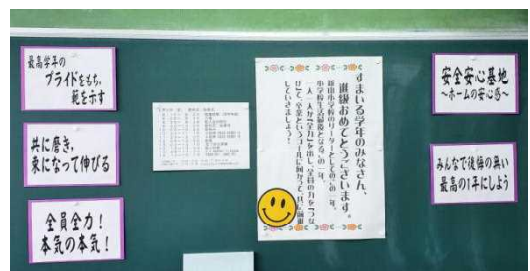

平成31年度 学年別児童数

（4月1日現在）

学年	男	女	合計
1	54	59	113
2	59	64	123
3	76	58	134
4	72	70	142
5	71	68	139
6	73	67	140
合計	405	386	791

学年や担任の思いを込めて。