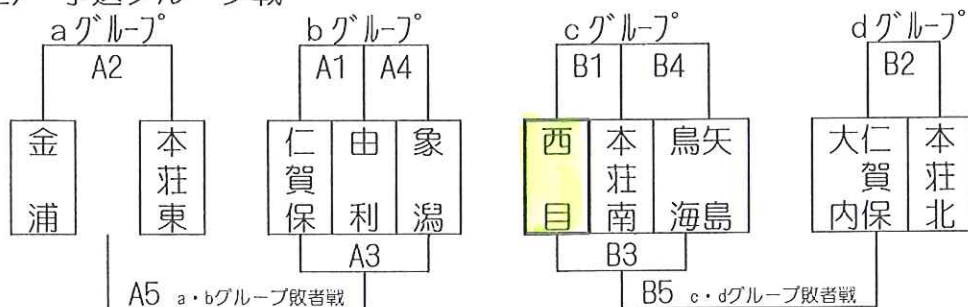

### サッカー

21日(土) Bブロック (西目サッカー場)

22日(日)

○数字：西目サッカー場  
( )数字：仁賀グリーンフィールド

☆リーグ戦 (各ブロック上位2チームがトーナメント戦へ進出)

☆トーナメント戦

- (1) 9:00 B1 由利 - B2 西目
- (2) 10:30 B3 象湊 - B4 仁賀保
- (3) 13:20 B1 由利 - B4 仁賀保
- (3) 14:50 B2 西目 - B3 象湊

### バスケットボール

会場：ナイスアリーナ

# バレーボール

会場：由利本荘市総合体育館

21(土) 予選グループ戦

22(日)

決勝トーナメント戦

第3位決定トーナメント戦