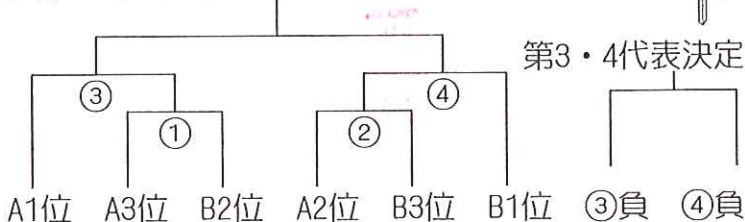

# バレーボール

会場：由利本荘市総合体育館

21(土) 予選グループ戦

22(日)

決勝トーナメント戦

第3位決定トーナメント戦

# ソフトボール

会場：由利本荘市ソフトボール場A・B

22(日)  
21(土)

# ソフトテニス

会場：西目中テニスコート 団体戦 21(土) 個人戦 22(日)

# 卓球

会場：象潟体育館

団体戦 21(土) 個人戦 22(日)

応援よろしくお願ひします