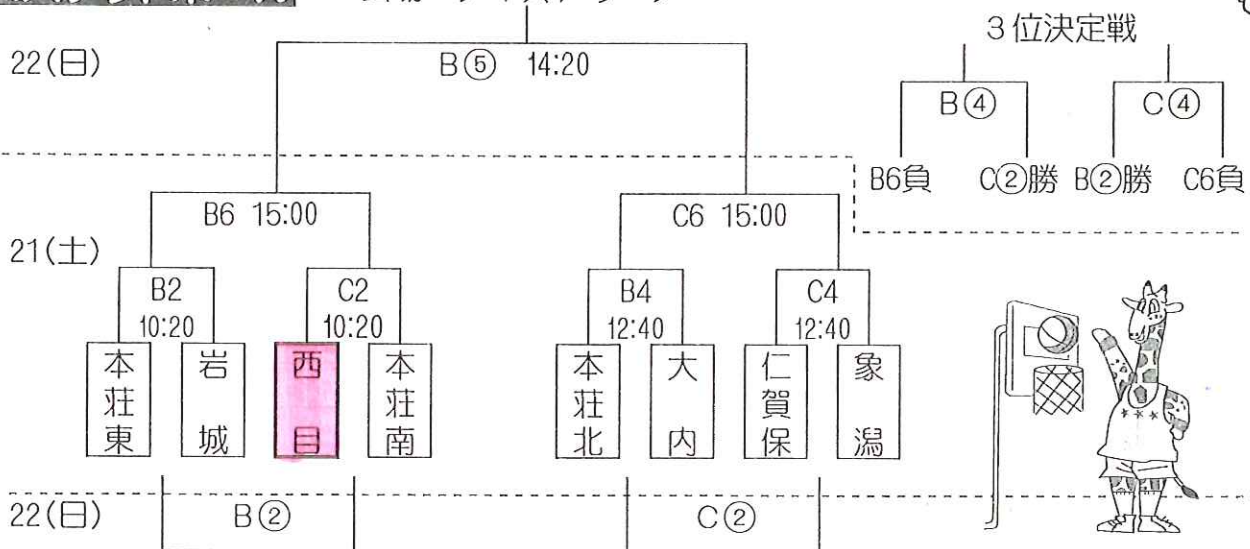

### サッカー

21日(土) Bブロック (西目サッカー場)

22日(日)

○数字：西目サッカー場  
( )数字：仁賀グリーンフィールド

☆リーグ戦 (各ブロック上位2チームがトーナメント戦へ進出)

☆トーナメント戦

- (1) 9:00 B1 由利 - B2 西目
- (2) 10:30 B3 象湊 - B4 仁賀保
- (3) 13:20 B1 由利 - B4 仁賀保
- (3) 14:50 B2 西目 - B3 象湊

# バレーボール

会場：由利本荘市総合体育館

21(土) 予選グループ戦

22(日)

決勝トーナメント戦

第3位決定トーナメント戦