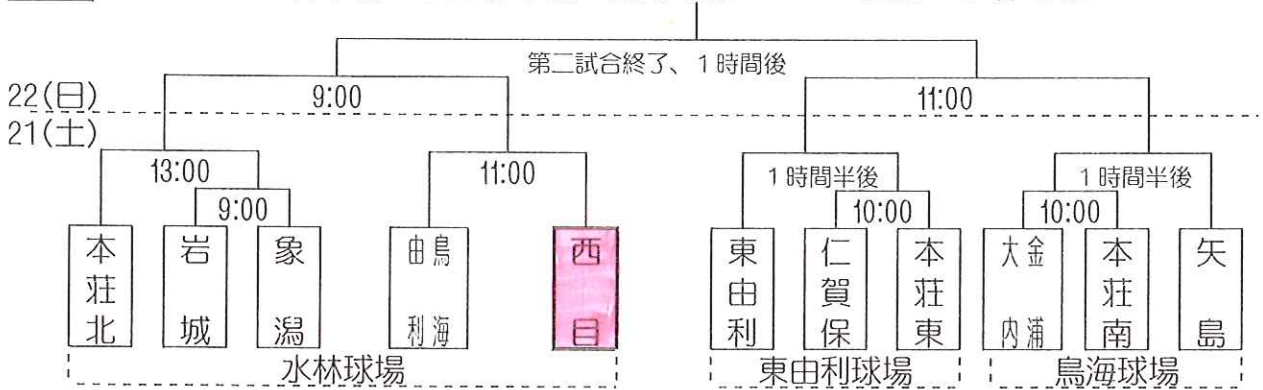

## 21(土)~22(日)秋季大会組み合わせ

### 野球

1日目：水林球場・東由利球場・鳥海球場

2日目：水林球場