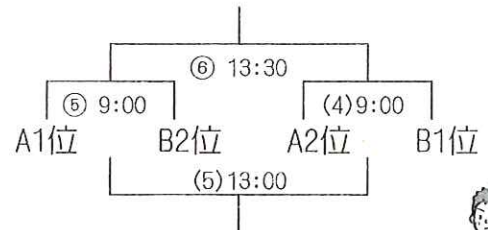

### サッカー

21日(土) Bブロック (西目サッカー場)

22日(日)

○数字：西目サッカー場  
( )数字：仁賀グリーンフィールド

☆リーグ戦 (各ブロック上位2チームがトーナメント戦へ進出)

☆トーナメント戦

- (1) 9:00 B1 由利 - B2 西目
- (2) 10:30 B3 象湊 - B4 仁賀保
- (3) 13:20 B1 由利 - B4 仁賀保
- (3) 14:50 B2 西目 - B3 象湊

# バレーボール

会場：由利本荘市総合体育館

21(土) 予選グループ戦

22(日)

決勝トーナメント戦

第3位決定トーナメント戦