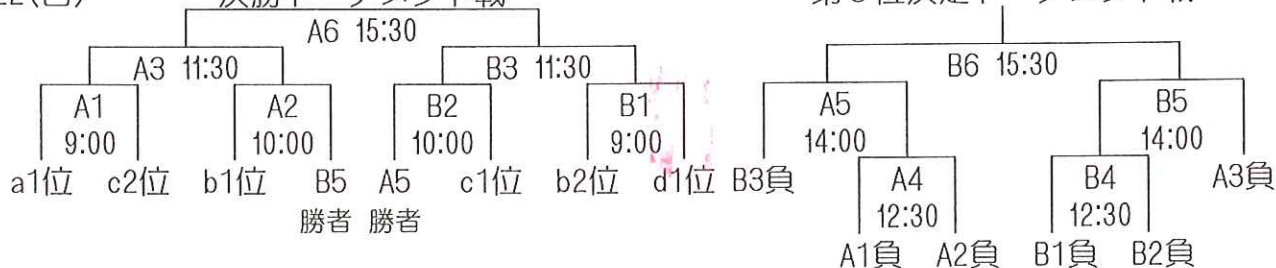

### サッカー

21日(土) Bブロック (西目サッカー場)

22日(日)

○数字：西目サッカー場  
( )数字：仁賀グリーンフィールド

☆リーグ戦 (各ブロック上位2チームがトーナメント戦へ進出)

☆トーナメント戦

- (1) 9:00 B1 由利 - B2 西目
- (2) 10:30 B3 象湊 - B4 仁賀保
- (3) 13:20 B1 由利 - B4 仁賀保
- (3) 14:50 B2 西目 - B3 象湊

# バレーボール

会場：由利本荘市総合体育館

21(土) 予選グループ戦

22(日)

決勝トーナメント戦

第3位決定トーナメント戦

# ソフトボール

会場：由利本荘市ソフトボール場A・B

22(日)  
21(土)

# ソフトテニス

会場：西目中テニスコート 団体戦 21(土) 個人戦 22(日)