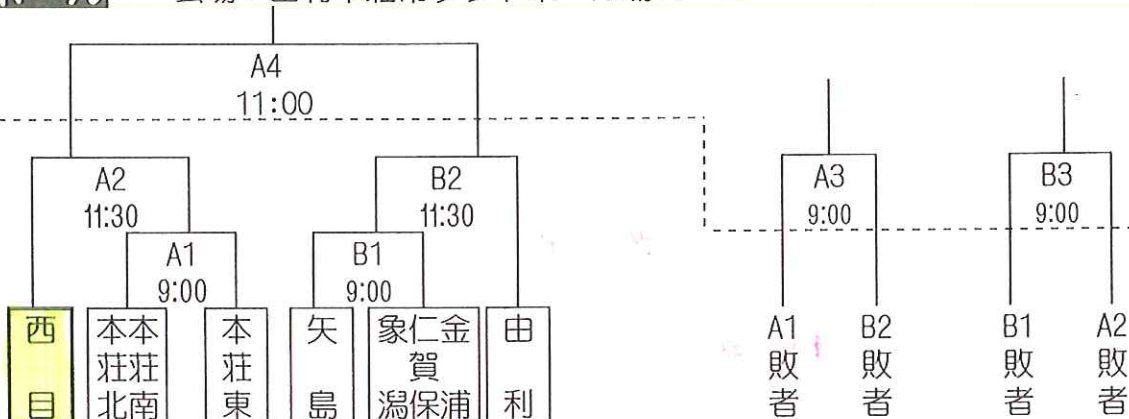

### バスケットボール

会場：ナイスアリーナ

# バレーボール

会場：由利本荘市総合体育館

21(土) 予選グループ戦

22(日)

決勝トーナメント戦

第3位決定トーナメント戦

# ソフトボール

会場：由利本荘市ソフトボール場A・B

22(日)  
21(土)

# ソフトテニス

会場：西目中テニスコート 団体戦 21(土) 個人戦 22(日)