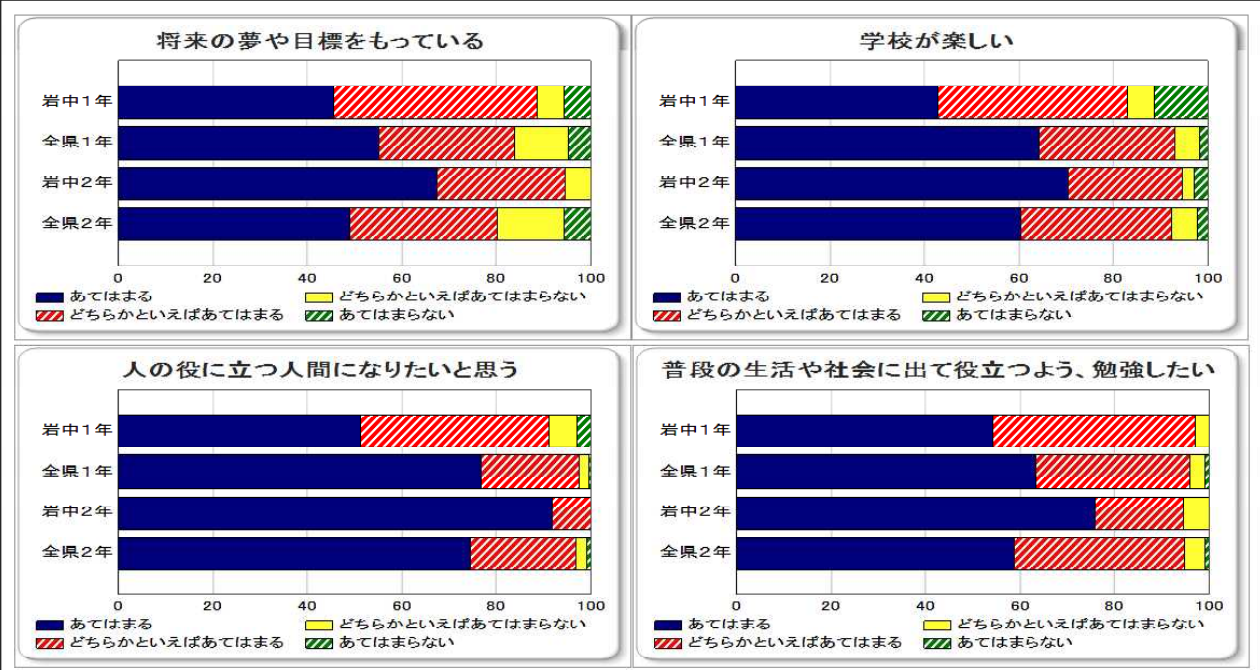

いいわき

意和氣の力と心でチャレンジ!
Chance Change Charge Challenge 2018F

由利本荘市立岩城中学校
No. 52
平成31年1月21日

県学習状況調査 II

…No.51の続き…

※質問紙を全体的にみると統計上ではありますが、1年生は自己肯定感が県より比較的低いところがある一方、2年生は自己肯定感が県より比較的高いところが多いということがわかります。各設問や質問紙の諸項目の結果を真摯に受け止め、一人一人の特質と向き合い、残りは少ないのですが、よりよい教育運営をしていきたいと考えております。ご家庭でも、子どもたちの健やかな成長のためにご協力の程をお願いいたします。

ブリアナ先生来校!

7月まで5年間本校のALTをしていただいたブリアナ先生が、18日来校してくださいました。現在のALTであるトリスタン先生が小学校勤務の日だったのでついでにといえば失礼ですが3Aで英語の授業がありましたのでサポートしていただいたり、3Bの国語にも入っていただきました。ブリアナ先生は山梨県の一般企業にお勤めで、元気に活躍されているようです。

インフルエンザに警戒!

由利本荘市医師会からの情報(抜粋)

由利本荘市医師会感染症担当理事
由利組合総合病院 朝倉健一
1月13日までの1週間では、56名のインフルエンザ患者が発生しいずれもA型でした。先週に比べて若干減少していました。しかし、学校が再開する今週以降は増える可能性があります。また、施設内の集団発生も報告されています。寒さが厳しくなるにつれて、インフルエンザもピークに向かいますので、予防策を取るようしてください。特に、手洗い、うがいとマスク着用が必要で、不要な外出も避けた方が賢明です。今回のワクチンの中には、A型が2009AH1/N1と香港型そしてB型2株の4種類が入っています。ワクチン希望のかたは抗体が上昇するまで2週間はかかりますので、早めに接種をしてください。当院では、希望の方は各科で対応しますので申し出てください。1月一杯までは接種可能です。(平成31年1月15日)