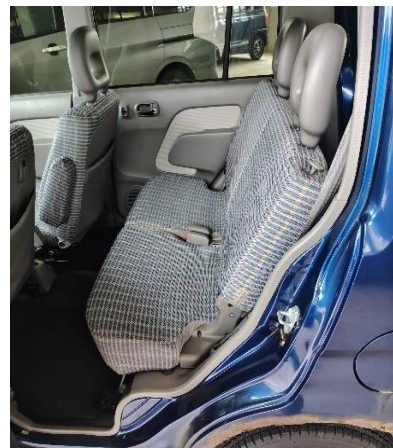

物品⑤ ホンダ・ライフ
型式：GF-JB2 2 / 3

後席シート